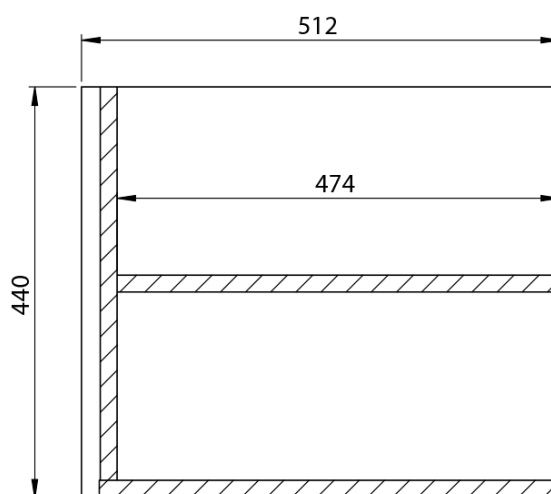

**LOREA skrinka s dvojumývadlom 161x46x51,5cm
(70+20+70cm), dub alabama/biela matná**

Objednací kód: LE070-2231-09

Základné informácie

Značka: Sapho
Séria: LOREA

Rozmery

Šírka: 1610 mm
Výška: 460 mm
Hĺbka: 515 mm

Vlastnosti

Farba: Hnedá
Dekor: Dub Alabama
Možnosti farebného prevedenia: Podľa vzorkovníka
Materiál: MDF/lamino
Inštalácia: Závesné na stenu
Typ skrinky: Zásuvky
Typ umývadla: Dvojumývadlo
Výbava: Automatické dovretie
Hmotnosť / ks: 88.347 kg
Balenie: 4 ks
Záruka: 2 roky

LOREA skrinka s dvojumývadlom 161x46x51,5cm
(70+20+70cm), dub alabama/biela matná

Technický list

LOREA skrinka s dvojumývadlom 161x46x51,5cm
(70+20+70cm), dub alabama/biela matná

LOREA skrinka s dvojumývadlom 161x46x51,5cm
(70+20+70cm), dub alabama/biela matná