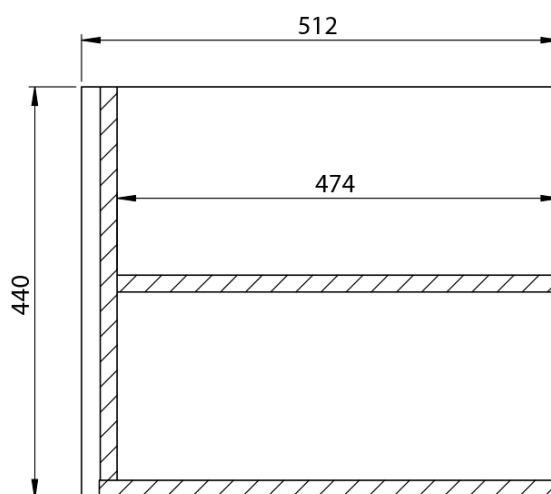

**LOREA skrinka s dvojumývadlom 161x46x51,5cm
(70+20+70cm), dub alabama/biela matná**

Objednací kód: LE070-2231-09

Základné informácie

Značka: Sapho
Séria: LOREA

Rozmery

Šírka: 1610 mm
Výška: 460 mm
Hĺbka: 515 mm

Vlastnosti

Farba: Biela, Hnedá
Dekor: Dub Alabama
Možnosti farebného prevedenia: Podľa vzorkovníka
Materiál: MDF/lamino
Inštalácia: Závesné na stenu
Typ skrinky: Zásuvky
Typ umývadla: Dvojumývadlo
Výbava: Automatické dovretie
Hmotnosť / ks: 88.3473 kg
Balenie: 4 ks
Záruka: 2 roky

LOREA skrinka s dvojumývadlom 161x46x51,5cm
(70+20+70cm), dub alabama/biela matná

Technický list

LOREA skrinka s dvojumývadlom 161x46x51,5cm
(70+20+70cm), dub alabama/biela matná

LOREA skrinka s dvojumývadlom 161x46x51,5cm
(70+20+70cm), dub alabama/biela matná