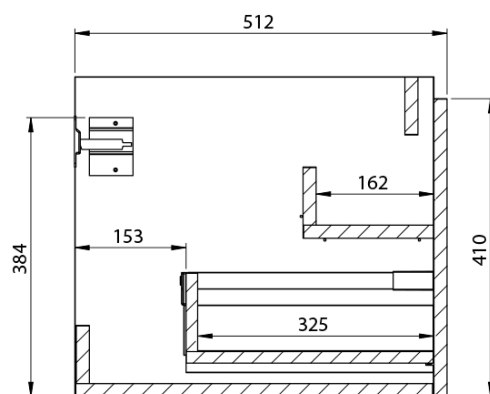

**LOREA skrinka s dvojumývadlom 161x46x51,5cm
(70+20+70cm), dub alabama/biela matná**

Objednací kód: LE070-2231-09

Základné informácie

Značka: Sapho
Séria: LOREA

Rozmery

Šírka: 1610 mm
Výška: 460 mm
Hĺbka: 515 mm

Vlastnosti

Farba: Biela, Hnedá
Dekor: Dub Alabama
Možnosti farebného prevedenia: Podľa vzorkovníka
Materiál: MDF/lamino
Inštalácia: Závesné na stenu
Typ skrinky: Zásuvky
Typ umývadla: Dvojumývadlo
Výbava: Automatické dovretie
Hmotnosť / ks: 88.3473 kg
Balenie: 4 ks
Záruka: 2 roky

LOREA skrinka s dvojumývadlom 161x46x51,5cm
(70+20+70cm), dub alabama/biela matná

Technický list

LOREA skrinka s dvojumývadlom 161x46x51,5cm
(70+20+70cm), dub alabama/biela matná

LOREA skrinka s dvojumývadlom 161x46x51,5cm
(70+20+70cm), dub alabama/biela matná