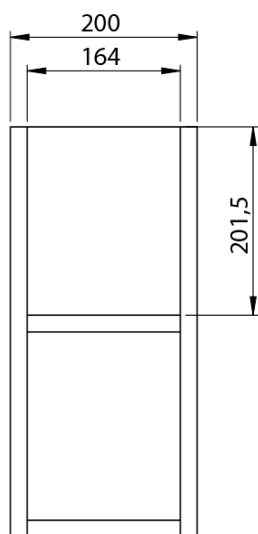

**LOREA skrinka s dvojumývadlom 161x46x51,5cm
(70+20+70cm), dub alabama/biela matná**

Objednací kód: LE070-2231-09

Základné informácie

Značka: Sapho
Séria: LOREA

Rozmery

Šírka: 1610 mm
Výška: 460 mm
Hĺbka: 515 mm

Vlastnosti

Farba: Biela, Hnedá
Dekor: Dub Alabama
Možnosti farebného prevedenia: Podľa vzorkovníka
Materiál: MDF/lamino
Inštalácia: Závesné na stenu
Typ skrinky: Zásuvky
Typ umývadla: Dvojumývadlo
Výbava: Automatické dovretie
Hmotnosť / ks: 88.3473 kg
Balenie: 4 ks
Záruka: 2 roky

LOREA skrinka s dvojumývadlom 161x46x51,5cm
(70+20+70cm), dub alabama/biela matná

Technický list

LOREA skrinka s dvojumývadlom 161x46x51,5cm
(70+20+70cm), dub alabama/biela matná

LOREA skrinka s dvojumývadlom 161x46x51,5cm
(70+20+70cm), dub alabama/biela matná