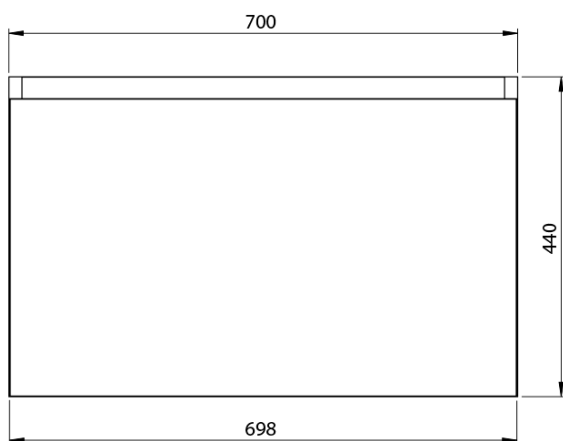

**LOREA skrinka s dvojumývadlom 161x46x51,5cm
(70+20+70cm), dub alabama/biela matná**

Objednací kód: LE070-2231-09

Základné informácie

Značka: Sapho
Séria: LOREA

Rozmery

Šírka: 1610 mm
Výška: 460 mm
Hĺbka: 515 mm

Vlastnosti

Farba: Biela, Hnedá
Dekor: Dub Alabama
Možnosti farebného prevedenia: Podľa vzorkovníka
Materiál: MDF/lamino
Inštalácia: Závesné na stenu
Typ skrinky: Zásuvky
Typ umývadla: Dvojumývadlo
Výbava: Automatické dovretie
Hmotnosť / ks: 88.3473 kg
Balenie: 4 ks
Záruka: 2 roky

LOREA skrinka s dvojumývadlom 161x46x51,5cm
(70+20+70cm), dub alabama/biela matná

Technický list

LOREA skrinka s dvojumývadlom 161x46x51,5cm
(70+20+70cm), dub alabama/biela matná

LOREA skrinka s dvojumývadlom 161x46x51,5cm
(70+20+70cm), dub alabama/biela matná