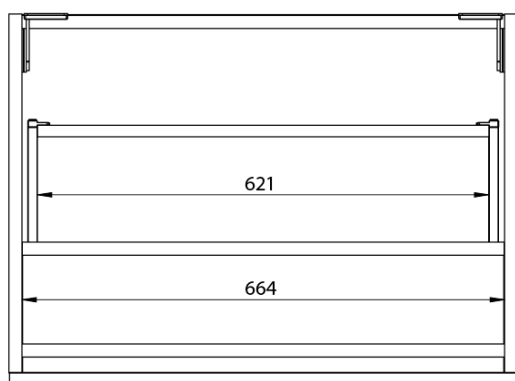

**LOREA skrinka s dvojumývadlom 161x46x51,5cm
(70+20+70cm), dub alabama/biela matná**

Objednací kód: LE070-2231-09

Základné informácie

Značka: Sapho
Séria: LOREA

Rozmery

Šírka: 1610 mm
Výška: 460 mm
Hĺbka: 515 mm

Vlastnosti

Farba: Biela, Hnedá
Dekor: Dub Alabama
Možnosti farebného prevedenia: Podľa vzorkovníka
Materiál: MDF/lamino
Inštalácia: Závesné na stenu
Typ skrinky: Zásuvky
Typ umývadla: Dvojumývadlo
Výbava: Automatické dovretie
Hmotnosť / ks: 88.3473 kg
Balenie: 4 ks
Záruka: 2 roky

LOREA skrinka s dvojumývadlom 161x46x51,5cm
(70+20+70cm), dub alabama/biela matná

Technický list

LOREA skrinka s dvojumývadlom 161x46x51,5cm
(70+20+70cm), dub alabama/biela matná

LOREA skrinka s dvojumývadlom 161x46x51,5cm
(70+20+70cm), dub alabama/biela matná