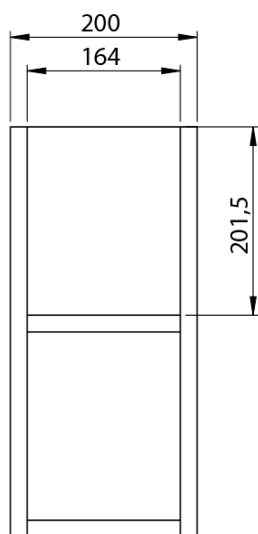

**LOREA skrinka s dvojumývadlom 161x46x51,5cm
(70+20+70cm), dub alabama/biela matná**

Objednací kód: LE070-2231-09

Základné informácie

Značka: Sapho
Séria: LOREA

Rozmery

Šírka: 1610 mm
Výška: 460 mm
Hĺbka: 515 mm

Vlastnosti

Farba: Hnedá
Dekor: Dub Alabama
Možnosti farebného prevedenia: Podľa vzorkovníka
Materiál: MDF/lamino
Inštalácia: Závesné na stenu
Typ skrinky: Zásuvky
Typ umývadla: Dvojumývadlo
Výbava: Automatické dovretie
Hmotnosť / ks: 88.347 kg
Balenie: 4 ks
Záruka: 2 roky

LOREA skrinka s dvojumývadlom 161x46x51,5cm
(70+20+70cm), dub alabama/biela matná

Technický list

LOREA skrinka s dvojumývadlom 161x46x51,5cm
(70+20+70cm), dub alabama/biela matná

LOREA skrinka s dvojumývadlom 161x46x51,5cm
(70+20+70cm), dub alabama/biela matná