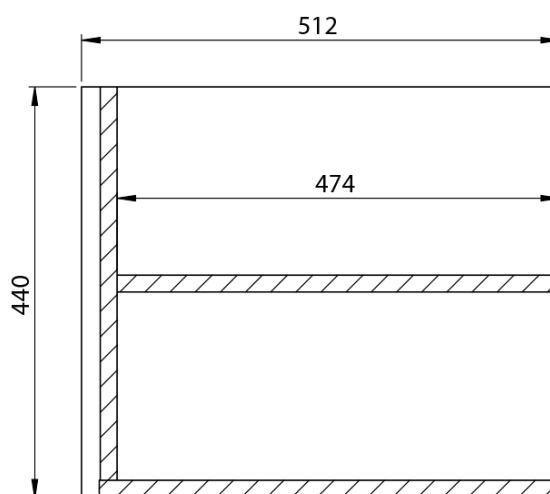

**LOREA skrinka s dvojumývadlom 161x46x51,5cm
(70+20+70cm), dub alabama/biela matná**

Objednací kód: LE070-2231-09

Základné informácie

Značka: Sapho
Séria: LOREA

Rozmery

Šírka: 1610 mm
Výška: 460 mm
Hĺbka: 515 mm

Vlastnosti

Farba: Biela, Hnedá
Dekor: Dub Alabama
Možnosti farebného prevedenia: Podľa vzorkovníka
Materiál: MDF/lamino
Inštalácia: Závesné na stenu
Typ skrinky: Zásuvky
Typ umývadla: Dvojumývadlo
Výbava: Automatické dovretie
Hmotnosť / ks: 88.3473 kg
Balenie: 4 ks
Záruka: 2 roky

LOREA skrinka s dvojumývadlom 161x46x51,5cm
(70+20+70cm), dub alabama/biela matná

Technický list

LOREA skrinka s dvojumývadlom 161x46x51,5cm
(70+20+70cm), dub alabama/biela matná

LOREA skrinka s dvojumývadlom 161x46x51,5cm
(70+20+70cm), dub alabama/biela matná