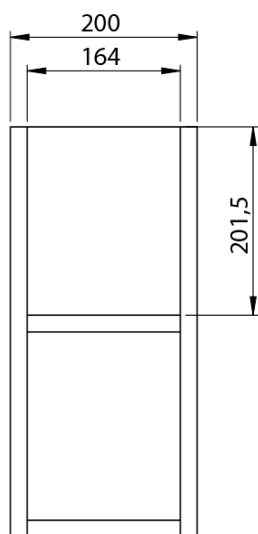

**LOREA skrinka s dvojumývadlom 161x46x51,5cm
(70+20+70cm), dub alabama/biela matná**

Objednací kód: LE070-2231-08

Základné informácie

Značka: Sapho
Séria: LOREA

Rozmery

Šírka: 1610 mm
Výška: 460 mm
Hĺbka: 515 mm

Vlastnosti

Farba: Hnedá
Dekor: Dub Alabama
Možnosti farebného prevedenia: Podľa vzorkovníka
Materiál: MDF/lamino
Inštalácia: Závesné na stenu
Typ skrinky: Zásuvky
Typ umývadla: Dvojumývadlo
Výbava: Automatické dovretie
Hmotnosť / ks: 88.347 kg
Balenie: 4 ks
Záruka: 2 roky

LOREA skrinka s dvojumývadlom 161x46x51,5cm
(70+20+70cm), dub alabama/biela matná

Technický list

LOREA skrinka s dvojumývadlom 161x46x51,5cm
(70+20+70cm), dub alabama/biela matná

LOREA skrinka s dvojumývadlom 161x46x51,5cm
(70+20+70cm), dub alabama/biela matná