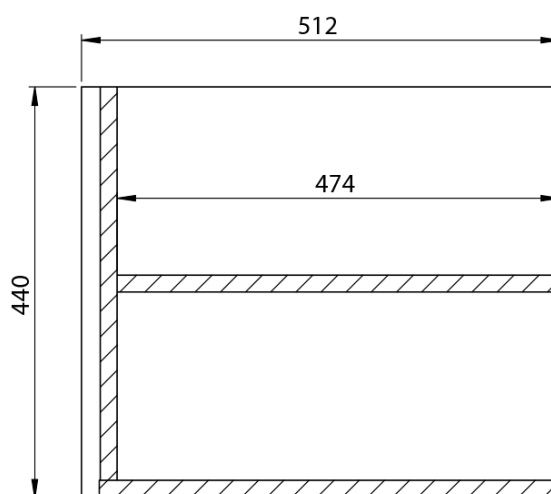

**LOREA skrinka s dvojumývadlom 161x46x51,5cm
(70+20+70cm), dub alabama/biela matná**

Objednací kód: LE070-2231-08

Základné informácie

Značka: Sapho
Séria: LOREA

Rozmery

Šírka: 1610 mm
Výška: 460 mm
Hĺbka: 515 mm

Vlastnosti

Farba: Hnedá
Dekor: Dub Alabama
Možnosti farebného prevedenia: Podľa vzorkovníka
Materiál: MDF/lamino
Inštalácia: Závesné na stenu
Typ skrinky: Zásuvky
Typ umývadla: Dvojumývadlo
Výbava: Automatické dovretie
Hmotnosť / ks: 88.347 kg
Balenie: 4 ks
Záruka: 2 roky

LOREA skrinka s dvojumývadlom 161x46x51,5cm
(70+20+70cm), dub alabama/biela matná

Technický list

LOREA skrinka s dvojumývadlom 161x46x51,5cm
(70+20+70cm), dub alabama/biela matná

LOREA skrinka s dvojumývadlom 161x46x51,5cm
(70+20+70cm), dub alabama/biela matná