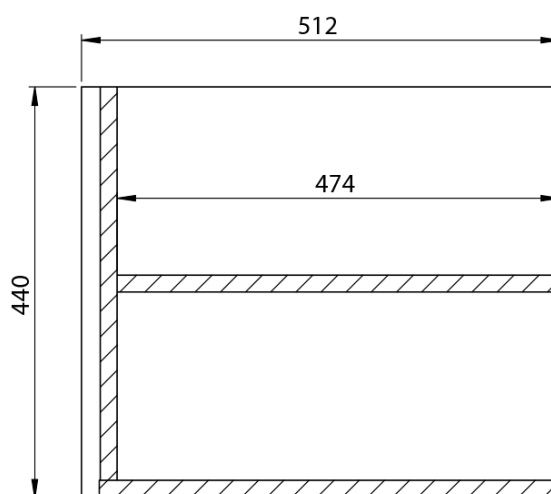

**LOREA skrinka s dvojumývadlom 161x46x51,5cm  
(70+20+70cm), dub alabama/biela matná**

**Objednací kód:** LE070-2231-08

**Základné informácie**

**Značka:** Sapho  
**Séria:** LOREA

**Rozmery**

**Šírka:** 1610 mm  
**Výška:** 460 mm  
**Hĺbka:** 515 mm

**Vlastnosti**

**Farba:** Biela, Hnedá  
**Dekor:** Dub Alabama  
**Možnosti farebného prevedenia:** Podľa vzorkovníka  
**Materiál:** MDF/lamino  
**Inštalácia:** Závesné na stenu  
**Typ skrinky:** Zásuvky  
**Typ umývadla:** Dvojumývadlo  
**Výbava:** Automatické dovretie  
**Hmotnosť / ks:** 88.3473 kg  
**Balenie:** 4 ks  
**Záruka:** 2 roky

LOREA skrinka s dvojumývadlom 161x46x51,5cm  
(70+20+70cm), dub alabama/biela matná

Technický list

LOREA skrinka s dvojumývadlom 161x46x51,5cm  
(70+20+70cm), dub alabama/biela matná

LOREA skrinka s dvojumývadlom 161x46x51,5cm  
(70+20+70cm), dub alabama/biela matná