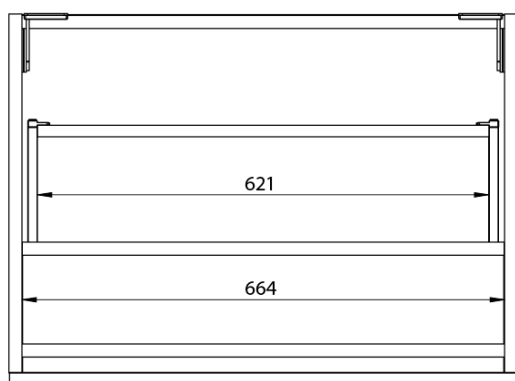

**LOREA skrinka s dvojumývadlom 161x46x51,5cm  
(70+20+70cm), biela matná**

**Objednací kód:** LE070-3131-07

**Základné informácie**

**Značka:** Sapho  
**Séria:** LOREA

**Rozmery**

**Šírka:** 1610 mm  
**Výška:** 460 mm  
**Hĺbka:** 515 mm

**Vlastnosti**

**Farba:** Biela mat  
**Možnosti farebného prevedenia:** Podľa vzorkovníka  
**Materiál:** MDF/lamino  
**Inštalácia:** Závesné na stenu  
**Typ skrinky:** Zásuvky  
**Typ umývadla:** Dvojumývadlo  
**Výbava:** Automatické dovretie  
**Hmotnosť / ks:** 88.3473 kg  
**Balenie:** 4 ks  
**Záruka:** 2 roky

LOREA skrinka s dvojumývadlom 161x46x51,5cm  
(70+20+70cm), biela matná

Technický list

LOREA skrinka s dvojumývadlom 161x46x51,5cm  
(70+20+70cm), biela matná

LOREA skrinka s dvojumývadlom 161x46x51,5cm  
(70+20+70cm), biela matná