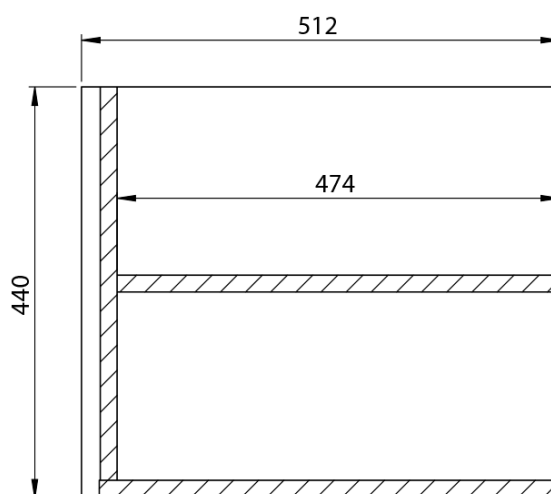

## Rozmery

Šírka: 1610 mm  
Výška: 460 mm  
Hĺbka: 515 mm

## Vlastnosti

Záruka: 2 roky  
Hmotnosť / ks: 62.347 kg  
Balenie: 3 ks  
Farba: Biela mat  
Možnosti farebného prevedenia: Podľa vzorkovníka  
Materiál: MDF/lamino  
Inštalácia: Závesné na stenu  
Typ skrinky: Zásuvky  
Typ umývadla: Dvojumývadlo  
Výbava: Automatické dovretie  
Balenie neobsahuje: Umývadlo

## Technický list

LOREA skrinka 160x46x51,5cm (70+20+70cm), biela  
matná

LOREA skrinka 160x46x51,5cm (70+20+70cm), biela  
matná