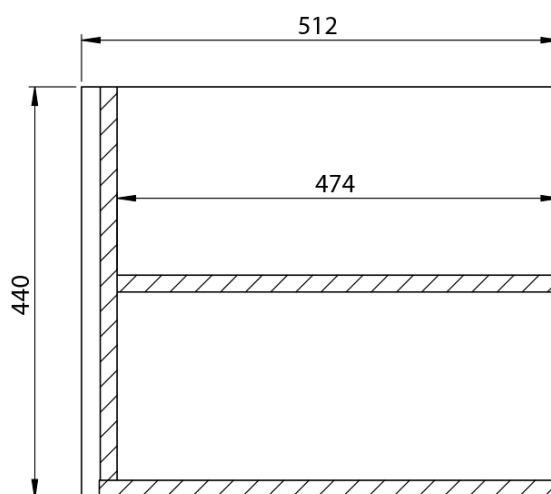

**LOREA skrinka s dvojumývadlom 161x46x51,5cm  
(70+20+70cm), biela matná**

**Objednací kód:** LE070-3131-07

**Základné informácie**

**Značka:** Sapho  
**Séria:** LOREA

**Rozmery**

**Šírka:** 1610 mm  
**Výška:** 460 mm  
**Hĺbka:** 515 mm

**Vlastnosti**

**Farba:** Biela mat  
**Možnosti farebného prevedenia:** Podľa vzorkovníka  
**Materiál:** MDF/lamino  
**Inštalácia:** Závesné na stenu  
**Typ skrinky:** Zásuvky  
**Typ umývadla:** Dvojumývadlo  
**Výbava:** Automatické dovretie  
**Hmotnosť / ks:** 88.3473 kg  
**Balenie:** 4 ks  
**Záruka:** 2 roky

LOREA skrinka s dvojumývadlom 161x46x51,5cm  
(70+20+70cm), biela matná

Technický list

LOREA skrinka s dvojumývadlom 161x46x51,5cm  
(70+20+70cm), biela matná

LOREA skrinka s dvojumývadlom 161x46x51,5cm  
(70+20+70cm), biela matná