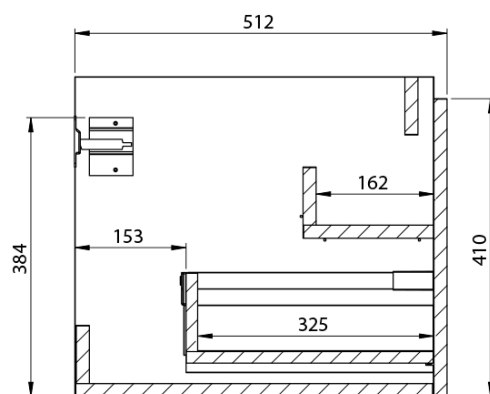

**LOREA skrinka s dvojumývadlom 161x46x51,5cm  
(70+20+70cm), biela matná**

**Objednací kód:** LE070-3131-07

**Základné informácie**

**Značka:** Sapho  
**Séria:** LOREA

**Rozmery**

**Šírka:** 1610 mm  
**Výška:** 460 mm  
**Hĺbka:** 515 mm

**Vlastnosti**

**Farba:** Biela mat  
**Možnosti farebného prevedenia:** Podľa vzorkovníka  
**Materiál:** MDF/lamino  
**Inštalácia:** Závesné na stenu  
**Typ skrinky:** Zásuvky  
**Typ umývadla:** Dvojumývadlo  
**Výbava:** Automatické dovretie  
**Hmotnosť / ks:** 88.3473 kg  
**Balenie:** 4 ks  
**Záruka:** 2 roky

LOREA skrinka s dvojumývadlom 161x46x51,5cm  
(70+20+70cm), biela matná

Technický list

LOREA skrinka s dvojumývadlom 161x46x51,5cm  
(70+20+70cm), biela matná

LOREA skrinka s dvojumývadlom 161x46x51,5cm  
(70+20+70cm), biela matná