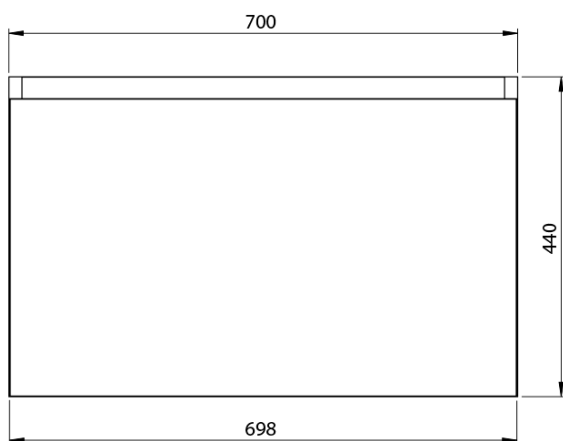

**LOREA skrinka s dvojumývadlom 161x46x51,5cm  
(70+20+70cm), biela matná**

**Objednací kód:** LE070-3131-07

**Základné informácie**

**Značka:** Sapho  
**Séria:** LOREA

**Rozmery**

**Šírka:** 1610 mm  
**Výška:** 460 mm  
**Hĺbka:** 515 mm

**Vlastnosti**

**Farba:** Biela mat  
**Možnosti farebného prevedenia:** Podľa vzorkovníka  
**Materiál:** MDF/lamino  
**Inštalácia:** Závesné na stenu  
**Typ skrinky:** Zásuvky  
**Typ umývadla:** Dvojumývadlo  
**Výbava:** Automatické dovretie  
**Hmotnosť / ks:** 88.3473 kg  
**Balenie:** 4 ks  
**Záruka:** 2 roky

LOREA skrinka s dvojumývadlom 161x46x51,5cm  
(70+20+70cm), biela matná

Technický list

LOREA skrinka s dvojumývadlom 161x46x51,5cm  
(70+20+70cm), biela matná

LOREA skrinka s dvojumývadlom 161x46x51,5cm  
(70+20+70cm), biela matná