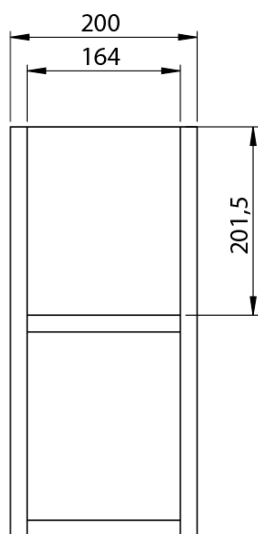

## Rozmery

Šírka: 1610 mm  
Výška: 460 mm  
Hĺbka: 515 mm

## Vlastnosti

Záruka: 2 roky  
Hmotnosť / ks: 62.347 kg  
Balenie: 3 ks  
Farba: Biela mat  
Možnosti farebného prevedenia: Podľa vzorkovníka  
Materiál: MDF/lamino  
Inštalácia: Závesné na stenu  
Typ skrinky: Zásuvky  
Typ umývadla: Dvojumývadlo  
Výbava: Automatické dovretie  
Balenie neobsahuje: Umývadlo

## Technický list

LOREA skrinka 160x46x51,5cm (70+20+70cm), biela  
matná

LOREA skrinka 160x46x51,5cm (70+20+70cm), biela  
matná