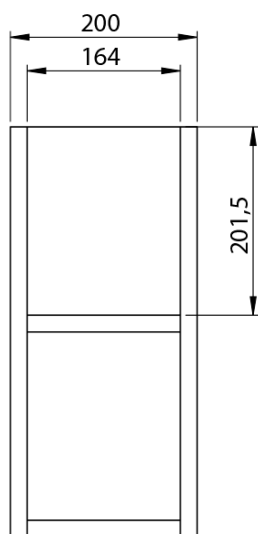

**LOREA skrinka s dvojumývadlom 161x46x51,5cm  
(70+20+70cm), biela matná**

**Objednací kód:** LE070-3131-07

**Základné informácie**

**Značka:** Sapho  
**Séria:** LOREA

**Rozmery**

**Šírka:** 1610 mm  
**Výška:** 460 mm  
**Hĺbka:** 515 mm

**Vlastnosti**

**Farba:** Biela mat  
**Možnosti farebného prevedenia:** Podľa vzorkovníka  
**Materiál:** MDF/lamino  
**Inštalácia:** Závesné na stenu  
**Typ skrinky:** Zásuvky  
**Typ umývadla:** Dvojumývadlo  
**Výbava:** Automatické dovretie  
**Hmotnosť / ks:** 88.3473 kg  
**Balenie:** 4 ks  
**Záruka:** 2 roky

LOREA skrinka s dvojumývadlom 161x46x51,5cm  
(70+20+70cm), biela matná

Technický list

LOREA skrinka s dvojumývadlom 161x46x51,5cm  
(70+20+70cm), biela matná

LOREA skrinka s dvojumývadlom 161x46x51,5cm  
(70+20+70cm), biela matná