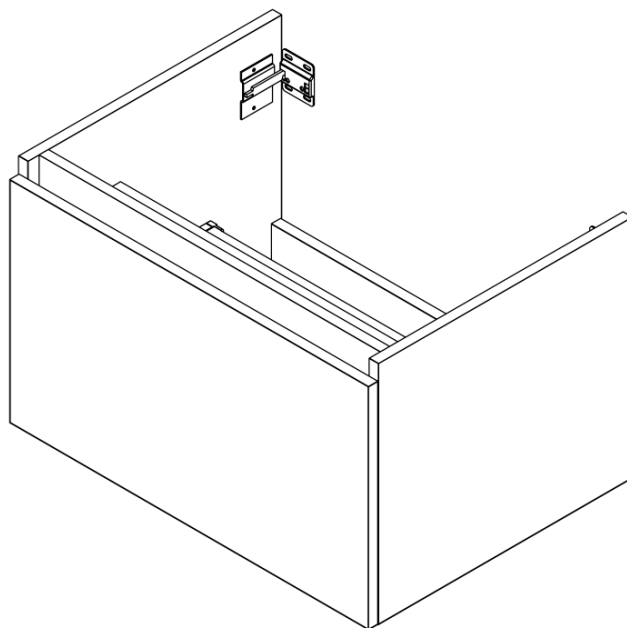

**LOREA skrinka s umývadlom 141x46x51,5cm (70+70cm),  
pravá, dub collingwood/čierna matná**

**Objednací kód:** LE070-1935-R-06

**Základné informácie**

**Značka:** Sapho  
**Séria:** LOREA

**Rozmery**

**Šírka:** 1410 mm  
**Výška:** 460 mm  
**Hĺbka:** 515 mm

**Vlastnosti**

**Farba:** Čierna, Hnedá  
**Dekor:** Dub Collingwood  
**Možnosti farebného  
prevedenia:** Podľa vzorkovníka  
**Materiál:** MDF/lamino  
**Inštalácia:** Závesné na stenu  
**Typ skrinky:** Zásuvky  
**Typ umývadla:** Klasické umývadlo  
**Výbava:** Automatické dovretie  
**Hmotnosť / ks:** 75.6782 kg  
**Balenie:** 3 ks  
**Záruka:** 2 roky

LOREA skrinka s umývadlom 141x46x51,5cm (70+70cm),  
pravá, dub collingwood/čierna matná

 **SAPHO**

## Technický list

LOREA skrinka s umývadlom 141x46x51,5cm (70+70cm),  
pravá, dub collingwood/čierna matná

 **SAPHO**