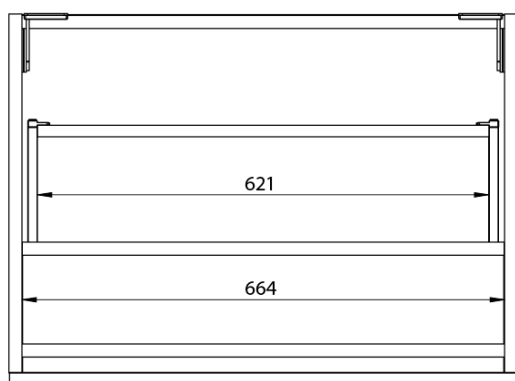

**LOREA skrinka s umývadlom 141x46x51,5cm (70+70cm),  
pravá, dub collingwood/čierna matná**

**Objednací kód:** LE070-1935-R-06

**Základné informácie**

**Značka:** Sapho  
**Séria:** LOREA

**Rozmery**

**Šírka:** 1410 mm  
**Výška:** 460 mm  
**Hĺbka:** 515 mm

**Vlastnosti**

**Farba:** Čierna, Hnedá  
**Dekor:** Dub Collingwood  
**Možnosti farebného  
prevedenia:** Podľa vzorkovníka  
**Materiál:** MDF/lamino  
**Inštalácia:** Závesné na stenu  
**Typ skrinky:** Zásuvky  
**Typ umývadla:** Klasické umývadlo  
**Výbava:** Automatické dovretie  
**Hmotnosť / ks:** 75.6782 kg  
**Balenie:** 3 ks  
**Záruka:** 2 roky

LOREA skrinka s umývadlom 141x46x51,5cm (70+70cm),  
pravá, dub collingwood/čierna matná

 **SAPHO**

## Technický list

LOREA skrinka s umývadlom 141x46x51,5cm (70+70cm),  
pravá, dub collingwood/čierna matná

 **SAPHO**