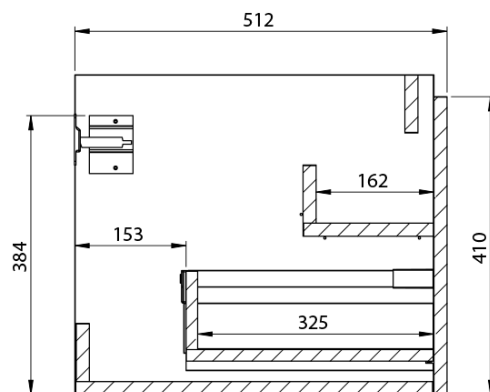

**LOREA skrinka s umývadlom 141x46x51,5cm (70+70cm),  
pravá, dub collingwood/čierna matná**

**Objednací kód:** LE070-1935-R-06

**Základné informácie**

**Značka:** Sapho  
**Séria:** LOREA

**Rozmery**

**Šírka:** 1410 mm  
**Výška:** 460 mm  
**Hĺbka:** 515 mm

LOREA skrinka s umývadlom 141x46x51,5cm (70+70cm),  
pravá, dub collingwood/čierna matná

 **SAPHO**

## Technický list

LOREA skrinka s umývadlom 141x46x51,5cm (70+70cm),  
pravá, dub collingwood/čierna matná

 **SAPHO**