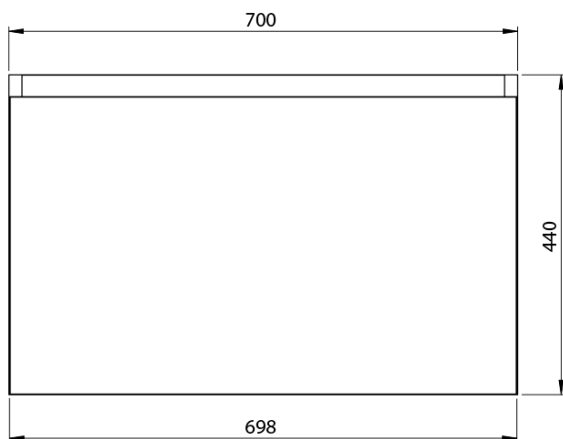

**LOREA skrinka s umývadlom 141x46x51,5cm (70+70cm),  
pravá, dub collingwood/čierna matná**

**Objednací kód:** LE070-1935-R-06

**Základné informácie**

**Značka:** Sapho  
**Séria:** LOREA

**Rozmery**

**Šírka:** 1410 mm  
**Výška:** 460 mm  
**Hĺbka:** 515 mm

LOREA skrinka s umývadlom 141x46x51,5cm (70+70cm),  
pravá, dub collingwood/čierna matná

 **SAPHO**

## Technický list

LOREA skrinka s umývadlom 141x46x51,5cm (70+70cm),  
pravá, dub collingwood/čierna matná

 **SAPHO**