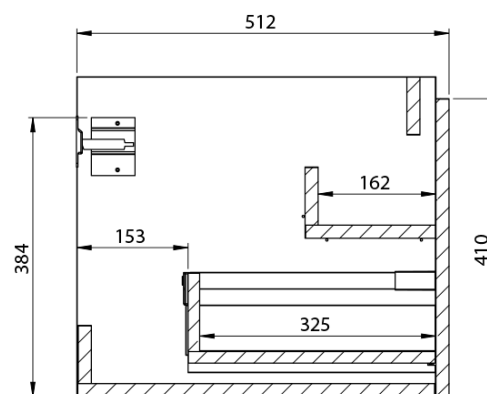

**LOREA skrinka 140x46x51,5cm (70+70cm), pravá, dub
collingwood/čierna matná**

Objednací kód: LE070-1935-R-06

Základné informácie

Značka: Sapho
Séria: LOREA

Rozmery

Šírka: 1410 mm
Výška: 460 mm
Hĺbka: 515 mm

Vlastnosti

Záruka: 2 roky
Hmotnosť / ks: 51.678 kg
Balenie: 2 ks
Farba: Hnedá
Dekor: Dub Collingwood
**Možnosti farebného
prevedenia:** Podľa vzorkovníka
Materiál: MDF/lamino
Inštalácia: Závesné na stenu
Typ skrinky: Zásuvky
Typ umývadla: Klasické umývadlo
Výbava: Automatické dovretie
Balenie neobsahuje: Umývadlo

Technický list

LOREA skrinka 140x46x51,5cm (70+70cm), pravá, dub
collingwood/čierna matná

 SAPHO