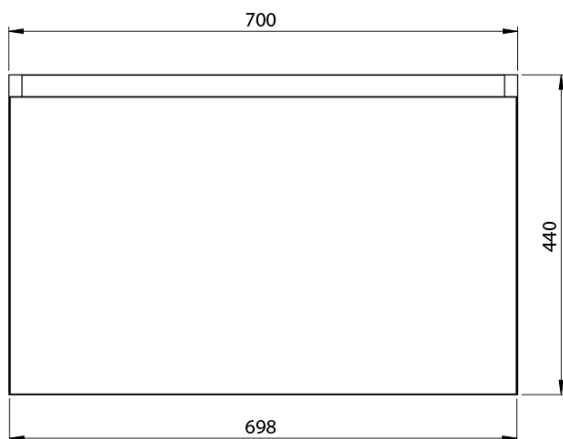

**LOREA skrinka s umývadlom 141x46x51,5cm (70+70cm),  
pravá, dub collingwood/čierna matná**

**Objednací kód:** LE070-1935-R-06

**Základné informácie**

**Značka:** Sapho  
**Séria:** LOREA

**Rozmery**

**Šírka:** 1410 mm  
**Výška:** 460 mm  
**Hĺbka:** 515 mm

**Vlastnosti**

**Farba:** Čierna, Hnedá  
**Dekor:** Dub Collingwood  
**Možnosti farebného  
prevedenia:** Podľa vzorkovníka  
**Materiál:** MDF/lamino  
**Inštalácia:** Závesné na stenu  
**Typ skrinky:** Zásuvky  
**Typ umývadla:** Klasické umývadlo  
**Výbava:** Automatické dovretie  
**Hmotnosť / ks:** 75.6782 kg  
**Balenie:** 3 ks  
**Záruka:** 2 roky

LOREA skrinka s umývadlom 141x46x51,5cm (70+70cm),  
pravá, dub collingwood/čierna matná

 **SAPHO**

## Technický list

LOREA skrinka s umývadlom 141x46x51,5cm (70+70cm),  
pravá, dub collingwood/čierna matná

 **SAPHO**