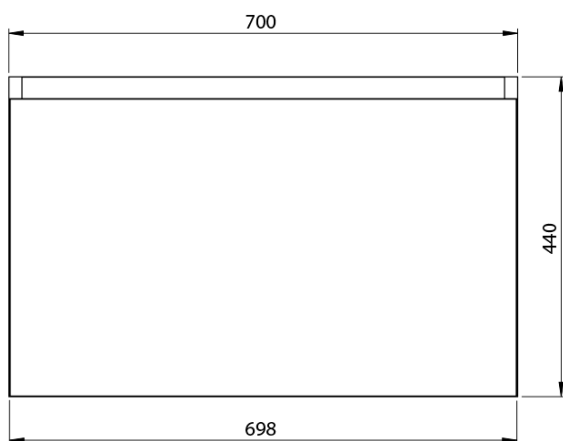

**LOREA skrinka s umývadlom 141x46x51,5cm (70+70cm),
pravá, dub alabama/biela matná**

Objednací kód: LE070-2231-R-05

Základné informácie

Značka: Sapho
Séria: LOREA

Rozmery

Šírka: 1410 mm
Výška: 460 mm
Hĺbka: 515 mm

Vlastnosti

Farba: Biela, Hnedá
Dekor: Dub Alabama
**Možnosti farebného
prevedenia:** Podľa vzorkovníka
Materiál: MDF/lamino
Inštalácia: Závesné na stenu
Typ skrinky: Zásuvky
Typ umývadla: Klasické umývadlo
Výbava: Automatické dovretie
Hmotnosť / ks: 75.6782 kg
Balenie: 3 ks
Záruka: 2 roky

LOREA skrinka s umývadlom 141x46x51,5cm (70+70cm),
pravá, dub alabama/biela matná

 SAPHO

Technický list

LOREA skrinka s umývadlom 141x46x51,5cm (70+70cm),
pravá, dub alabama/biela matná

 **SAPHO**