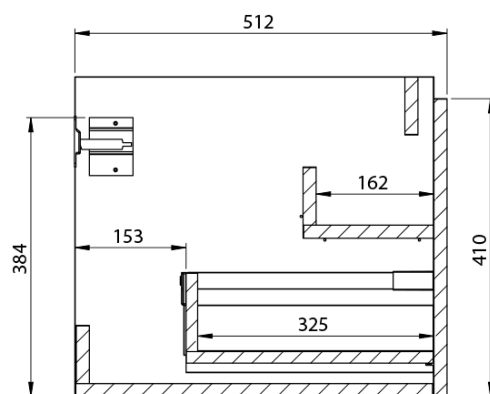

**LOREA skrinka s umývadlom 141x46x51,5cm (70+70cm),
pravá, dub alabama/biela matná**

Objednací kód: LE070-2231-R-05

Základné informácie

Značka: Sapho
Séria: LOREA

Rozmery

Šírka: 1410 mm
Výška: 460 mm
Hĺbka: 515 mm

LOREA skrinka s umývadlom 141x46x51,5cm (70+70cm),
pravá, dub alabama/biela matná

 SAPHO

Technický list

LOREA skrinka s umývadlom 141x46x51,5cm (70+70cm),
pravá, dub alabama/biela matná

 **SAPHO**