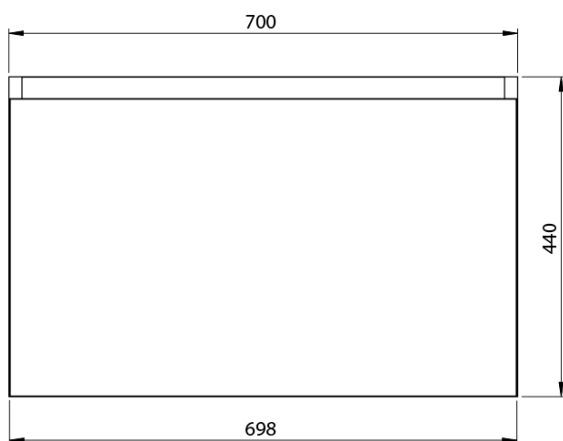

**LOREA skrinka s umývadlom 141x46x51,5cm (70+70cm),
pravá, dub alabama/biela matná**

Objednací kód: LE070-2231-R-05

Základné informácie

Značka: Sapho
Séria: LOREA

Rozmery

Šírka: 1410 mm
Výška: 460 mm
Hĺbka: 515 mm

Vlastnosti

Farba: Hnedá
Dekor: Dub Alabama
**Možnosti farebného
prevedenia:** Podľa vzorkovníka
Materiál: MDF/lamino
Inštalácia: Závesné na stenu
Typ skrinky: Zásuvky
Typ umývadla: Klasické umývadlo
Výbava: Automatické dovretie
Hmotnosť / ks: 75.678 kg
Balenie: 3 ks
Záruka: 2 roky

LOREA skrinka s umývadlom 141x46x51,5cm (70+70cm),
pravá, dub alabama/biela matná

 SAPHO

Technický list

LOREA skrinka s umývadlom 141x46x51,5cm (70+70cm),
pravá, dub alabama/biela matná

 **SAPHO**