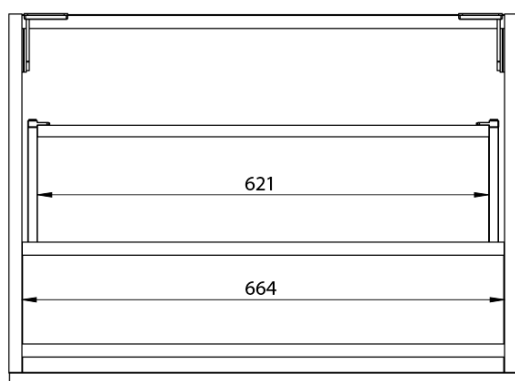

**LOREA skrinka s umývadlom 141x46x51,5cm (70+70cm),
pravá, dub alabama/biela matná**

Objednací kód: LE070-2231-R-05

Základné informácie

Značka: Sapho
Séria: LOREA

Rozmery

Šírka: 1410 mm
Výška: 460 mm
Hĺbka: 515 mm

Vlastnosti

Farba: Hnedá
Dekor: Dub Alabama
**Možnosti farebného
prevedenia:** Podľa vzorkovníka
Materiál: MDF/lamino
Inštalácia: Závesné na stenu
Typ skrinky: Zásuvky
Typ umývadla: Klasické umývadlo
Výbava: Automatické dovretie
Hmotnosť / ks: 75.678 kg
Balenie: 3 ks
Záruka: 2 roky

LOREA skrinka s umývadlom 141x46x51,5cm (70+70cm),
pravá, dub alabama/biela matná

 SAPHO

Technický list

LOREA skrinka s umývadlom 141x46x51,5cm (70+70cm),
pravá, dub alabama/biela matná

 **SAPHO**