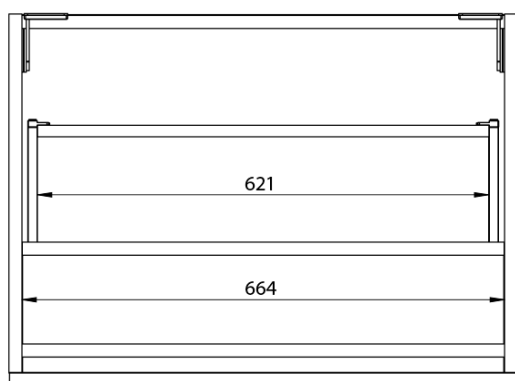

**LOREA skrinka s umývadlom 141x46x51,5cm (70+70cm),
pravá, dub alabama/biela matná**

Objednací kód: LE070-2231-R-05

Základné informácie

Značka: Sapho
Séria: LOREA

Rozmery

Šírka: 1410 mm
Výška: 460 mm
Hĺbka: 515 mm

Vlastnosti

Farba: Biela, Hnedá
Dekor: Dub Alabama
**Možnosti farebného
prevedenia:** Podľa vzorkovníka
Materiál: MDF/lamino
Inštalácia: Závesné na stenu
Typ skrinky: Zásuvky
Typ umývadla: Klasické umývadlo
Výbava: Automatické dovretie
Hmotnosť / ks: 75.6782 kg
Balenie: 3 ks
Záruka: 2 roky

LOREA skrinka s umývadlom 141x46x51,5cm (70+70cm),
pravá, dub alabama/biela matná

 SAPHO

Technický list

LOREA skrinka s umývadlom 141x46x51,5cm (70+70cm),
pravá, dub alabama/biela matná

 **SAPHO**