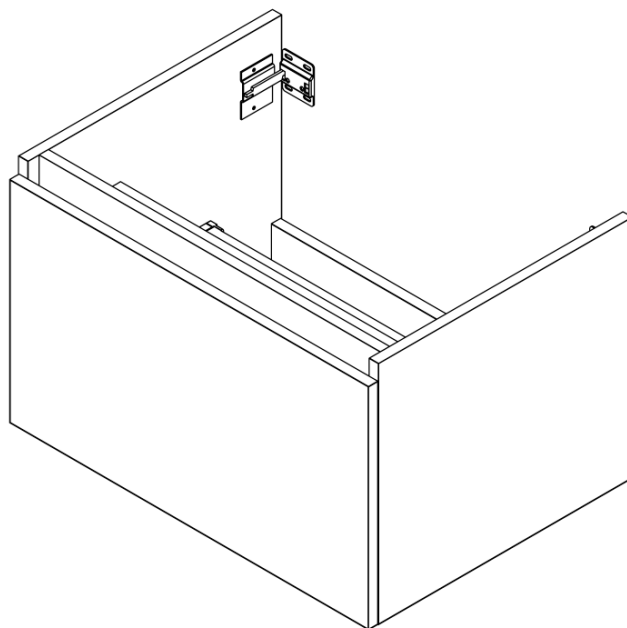

**LOREA skrinka s umývadlom 141x46x51,5cm (70+70cm),  
pravá, biela matná**

**Objednací kód:** LE070-3131-R-04

**Základné informácie**

**Značka:** Sapho  
**Séria:** LOREA

**Rozmery**

**Šírka:** 1410 mm  
**Výška:** 460 mm  
**Hĺbka:** 515 mm

**Vlastnosti**

**Farba:** Biela mat  
**Možnosti farebného  
prevedenia:** Podľa vzorkovníka  
**Materiál:** MDF/lamino  
**Inštalácia:** Závesné na stenu  
**Typ skrinky:** Zásuvky  
**Typ umývadla:** Klasické umývadlo  
**Výbava:** Automatické dovretie  
**Hmotnosť / ks:** 75.678 kg  
**Balenie:** 3 ks  
**Záruka:** 2 roky

LOREA skrinka s umývadlom 141x46x51,5cm (70+70cm),  
pravá, biela matná

 **SAPHO**

## Technický list

LOREA skrinka s umývadlom 141x46x51,5cm (70+70cm),  
pravá, biela matná