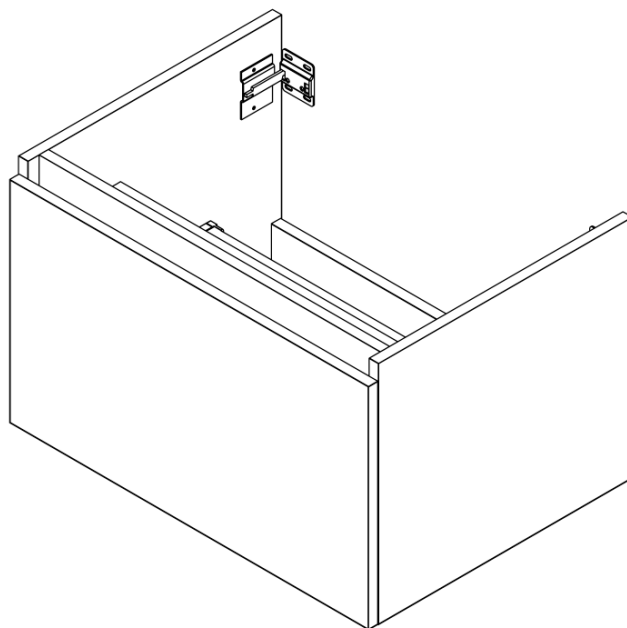

**LOREA skrinka s umývadlom 141x46x51,5cm (70+70cm),
pravá, biela matná**

Objednací kód: LE070-3131-R-04

Základné informácie

Značka: Sapho
Séria: LOREA

Rozmery

Šírka: 1410 mm
Výška: 460 mm
Hĺbka: 515 mm

Vlastnosti

Farba: Biela mat
**Možnosti farebného
prevedenia:** Podľa vzorkovníka
Materiál: MDF/lamino
Inštalácia: Závesné na stenu
Typ skrinky: Zásuvky
Typ umývadla: Klasické umývadlo
Výbava: Automatické dovretie
Hmotnosť / ks: 75.6782 kg
Balenie: 3 ks
Záruka: 2 roky

LOREA skrinka s umývadlom 141x46x51,5cm (70+70cm),
pravá, biela matná

 **SAPHO**

Technický list

LOREA skrinka s umývadlom 141x46x51,5cm (70+70cm),
pravá, biela matná