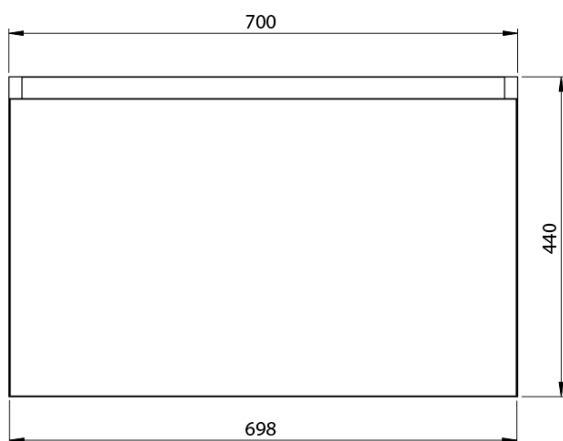

**LOREA skrinka s umývadlom 141x46x51,5cm (70+70cm),
ľavá, dub collingwood/čierna matná**

Objednací kód: LE070-1935-L-06

Základné informácie

Značka: Sapho
Séria: LOREA

Rozmery

Šírka: 1410 mm
Výška: 460 mm
Hĺbka: 515 mm

Vlastnosti

Farba: Čierna, Hnedá
Dekor: Dub Collingwood
**Možnosti farebného
prevedenia:** Podľa vzorkovníka
Materiál: MDF/lamino
Inštalácia: Závesné na stenu
Typ skrinky: Zásuvky
Typ umývadla: Klasické umývadlo
Výbava: Automatické dovretie
Hmotnosť / ks: 75.6782 kg
Balenie: 3 ks
Záruka: 2 roky

LOREA skrinka s umývadlom 141x46x51,5cm (70+70cm),
ľavá, dub collingwood/čierna matná

 **SAPHO**

Technický list

LOREA skrinka s umývadlom 141x46x51,5cm (70+70cm),
ľavá, dub collingwood/čierna matná