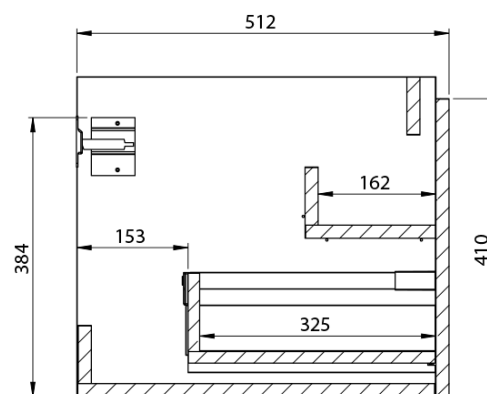

**LOREA skrinka 140x46x51,5cm (70+70cm), l'avá, dub
collingwood/čierna matná**

Objednací kód: LE070-1935-L-06

Základné informácie

Značka: Sapho
Séria: LOREA

Rozmery

Šírka: 1410 mm
Výška: 460 mm
Hĺbka: 515 mm

Vlastnosti

Záruka: 2 roky
Hmotnosť / ks: 51.678 kg
Balenie: 2 ks
Farba: Hnedá
Dekor: Dub Collingwood
**Možnosti farebného
prevedenia:** Podľa vzorkovníka
Materiál: MDF/lamino
Inštalácia: Závesné na stenu
Typ skrinky: Zásuvky
Typ umývadla: Klasické umývadlo
Výbava: Automatické dovretie
Balenie neobsahuje: Umývadlo

Technický list

LOREA skrinka 140x46x51,5cm (70+70cm), ľavá, dub
collingwood/čierna matná