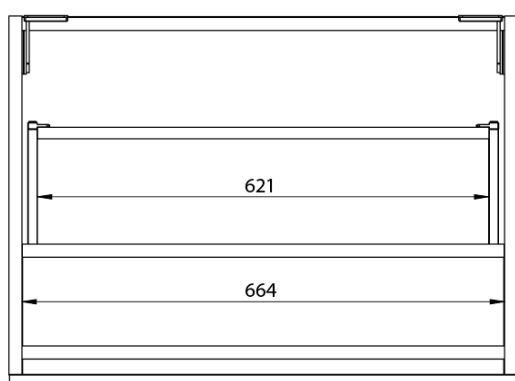

**LOREA skrinka s umývadlom 141x46x51,5cm (70+70cm),
ľavá, dub collingwood/čierna matná**

Objednací kód: LE070-1935-L-06

Základné informácie

Značka: Sapho
Séria: LOREA

Rozmery

Šírka: 1410 mm
Výška: 460 mm
Hĺbka: 515 mm

Vlastnosti

Farba: Čierna, Hnedá
Dekor: Dub Collingwood
**Možnosti farebného
prevedenia:** Podľa vzorkovníka
Materiál: MDF/lamino
Inštalácia: Závesné na stenu
Typ skrinky: Zásuvky
Typ umývadla: Klasické umývadlo
Výbava: Automatické dovretie
Hmotnosť / ks: 75.6782 kg
Balenie: 3 ks
Záruka: 2 roky

LOREA skrinka s umývadlom 141x46x51,5cm (70+70cm),
ľavá, dub collingwood/čierna matná

 **SAPHO**

Technický list

LOREA skrinka s umývadlom 141x46x51,5cm (70+70cm),
ľavá, dub collingwood/čierna matná