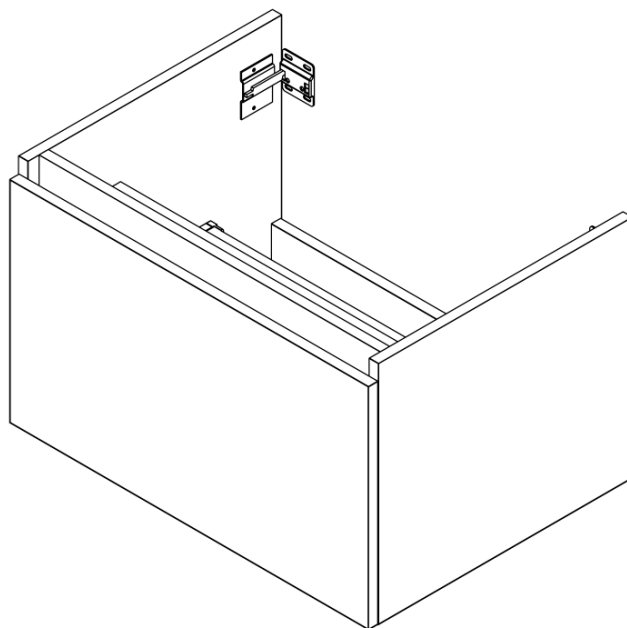

**LOREA skrinka s umývadlom 141x46x51,5cm (70+70cm),
ľavá, dub collingwood/čierna matná**

Objednací kód: LE070-1935-L-06

Základné informácie

Značka: Sapho
Séria: LOREA

Rozmery

Šírka: 1410 mm
Výška: 460 mm
Hĺbka: 515 mm

Vlastnosti

Farba: Čierna, Hnedá
Dekor: Dub Collingwood
**Možnosti farebného
prevedenia:** Podľa vzorkovníka
Materiál: MDF/lamino
Inštalácia: Závesné na stenu
Typ skrinky: Zásuvky
Typ umývadla: Klasické umývadlo
Výbava: Automatické dovretie
Hmotnosť / ks: 75.6782 kg
Balenie: 3 ks
Záruka: 2 roky

LOREA skrinka s umývadlom 141x46x51,5cm (70+70cm),
ľavá, dub collingwood/čierna matná

 **SAPHO**

Technický list

LOREA skrinka s umývadlom 141x46x51,5cm (70+70cm),
ľavá, dub collingwood/čierna matná