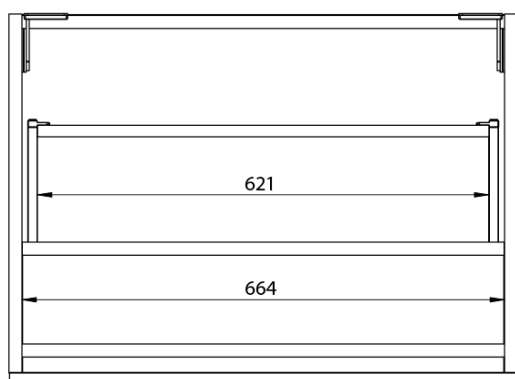

**LOREA skrinka 140x46x51,5cm (70+70cm), l'avá, dub
collingwood/čierna matná**

Objednací kód: LE070-1935-L-06

Základné informácie

Značka: Sapho
Séria: LOREA

Rozmery

Šírka: 1410 mm
Výška: 460 mm
Hĺbka: 515 mm

Vlastnosti

Záruka: 2 roky
Hmotnosť / ks: 51.678 kg
Balenie: 2 ks
Farba: Hnedá
Dekor: Dub Collingwood
**Možnosti farebného
prevedenia:** Podľa vzorkovníka
Materiál: MDF/lamino
Inštalácia: Závesné na stenu
Typ skrinky: Zásuvky
Typ umývadla: Klasické umývadlo
Výbava: Automatické dovretie
Balenie neobsahuje: Umývadlo

Technický list

LOREA skrinka 140x46x51,5cm (70+70cm), ľavá, dub
collingwood/čierna matná