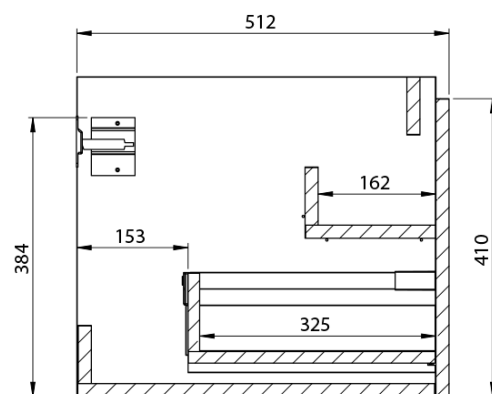

**LOREA skrinka s umývadlom 141x46x51,5cm (70+70cm),
ľavá, dub collingwood/čierna matná**

Objednací kód: LE070-1935-L-06

Základné informácie

Značka: Sapho
Séria: LOREA

Rozmery

Šírka: 1410 mm
Výška: 460 mm
Hĺbka: 515 mm

LOREA skrinka s umývadlom 141x46x51,5cm (70+70cm),
ľavá, dub collingwood/čierna matná

 **SAPHO**

Technický list

LOREA skrinka s umývadlom 141x46x51,5cm (70+70cm),
ľavá, dub collingwood/čierna matná