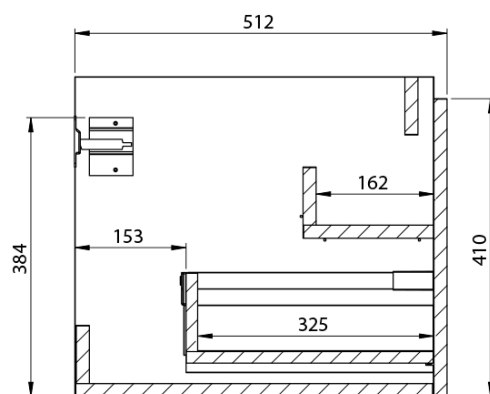

**LOREA skrinka s umývadlom 141x46x51,5cm (70+70cm),
ľavá, dub alabama/biela matná**

Objednací kód: LE070-2231-L-05

Základné informácie

Značka: Sapho
Séria: LOREA

Rozmery

Šírka: 1410 mm
Výška: 460 mm
Hĺbka: 515 mm

LOREA skrinka s umývadlom 141x46x51,5cm (70+70cm),
ľavá, dub alabama/biela matná

 SAPHO

Technický list

LOREA skrinka s umývadlom 141x46x51,5cm (70+70cm),
ľavá, dub alabama/biela matná