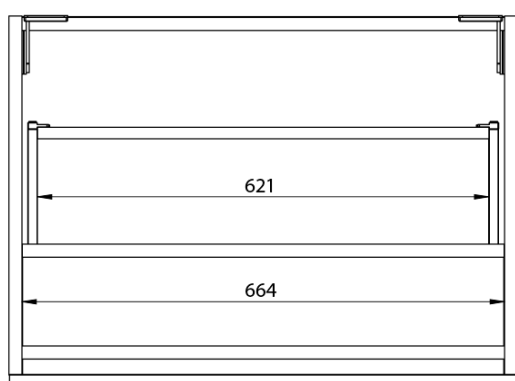

**LOREA skrinka s umývadlom 141x46x51,5cm (70+70cm),
ľavá, dub alabama/biela matná**

Objednací kód: LE070-2231-L-05

Základné informácie

Značka: Sapho
Séria: LOREA

Rozmery

Šírka: 1410 mm
Výška: 460 mm
Hĺbka: 515 mm

Vlastnosti

Farba: Biela, Hnedá
Dekor: Dub Alabama
**Možnosti farebného
prevedenia:** Podľa vzorkovníka
Materiál: MDF/lamino
Inštalácia: Závesné na stenu
Typ skrinky: Zásuvky
Typ umývadla: Klasické umývadlo
Výbava: Automatické dovretie
Hmotnosť / ks: 75.6782 kg
Balenie: 3 ks
Záruka: 2 roky

LOREA skrinka s umývadlom 141x46x51,5cm (70+70cm),
ľavá, dub alabama/biela matná

 SAPHO

Technický list

LOREA skrinka s umývadlom 141x46x51,5cm (70+70cm),
ľavá, dub alabama/biela matná