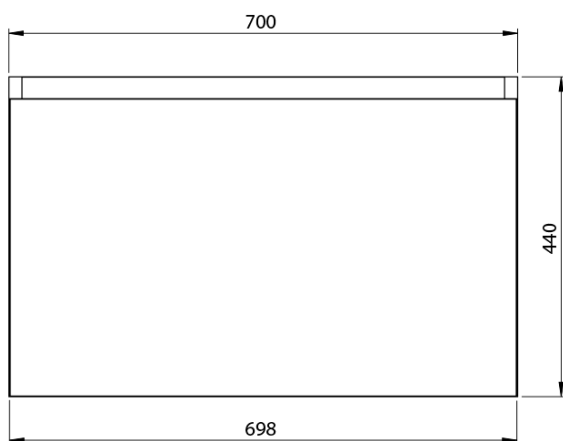

**LOREA skrinka s umývadlom 141x46x51,5cm (70+70cm),
ľavá, dub alabama/biela matná**

Objednací kód: LE070-2231-L-05

Základné informácie

Značka: Sapho
Séria: LOREA

Rozmery

Šírka: 1410 mm
Výška: 460 mm
Hĺbka: 515 mm

Vlastnosti

Farba: Biela, Hnedá
Dekor: Dub Alabama
**Možnosti farebného
prevedenia:** Podľa vzorkovníka
Materiál: MDF/lamino
Inštalácia: Závesné na stenu
Typ skrinky: Zásuvky
Typ umývadla: Klasické umývadlo
Výbava: Automatické dovretie
Hmotnosť / ks: 75.6782 kg
Balenie: 3 ks
Záruka: 2 roky

LOREA skrinka s umývadlom 141x46x51,5cm (70+70cm),
ľavá, dub alabama/biela matná

 SAPHO

Technický list

LOREA skrinka s umývadlom 141x46x51,5cm (70+70cm),
ľavá, dub alabama/biela matná