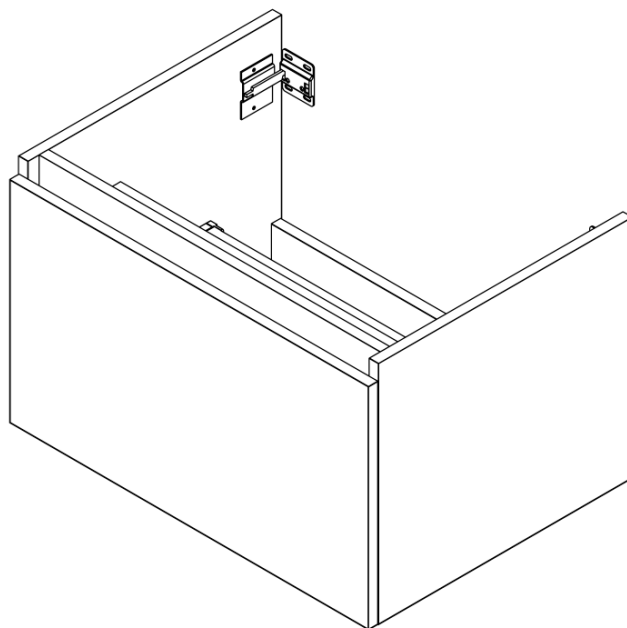

**LOREA skrinka s umývadlom 141x46x51,5cm (70+70cm),
ľavá, biela matná**

Objednací kód: LE070-3131-L-04

Základné informácie

Značka: Sapho
Séria: LOREA

Rozmery

Šírka: 1410 mm
Výška: 460 mm
Hĺbka: 515 mm

Vlastnosti

Farba: Biela mat
**Možnosti farebného
prevedenia:** Podľa vzorkovníka
Materiál: MDF/lamino
Inštalácia: Závesné na stenu
Typ skrinky: Zásuvky
Typ umývadla: Klasické umývadlo
Výbava: Automatické dovretie
Hmotnosť / ks: 75.6782 kg
Balenie: 3 ks
Záruka: 2 roky

LOREA skrinka s umývadlom 141x46x51,5cm (70+70cm),
ľavá, biela matná

 **SAPHO**

Technický list

LOREA skrinka s umývadlom 141x46x51,5cm (70+70cm),
ľavá, biela matná