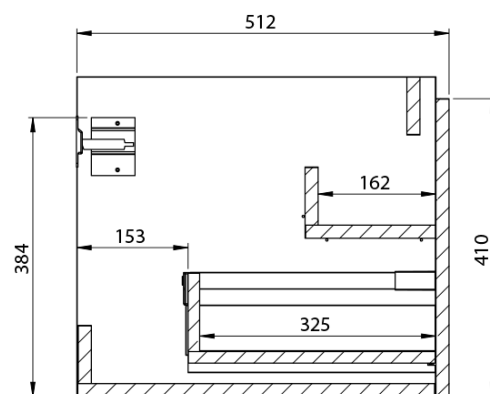

**LOREA skrinka s umývadlom 141x46x51,5cm (70+70cm),  
ľavá, biela matná**

**Objednací kód:** LE070-3131-L-04

**Základné informácie**

**Značka:** Sapho  
**Séria:** LOREA

**Rozmery**

**Šírka:** 1410 mm  
**Výška:** 460 mm  
**Hĺbka:** 515 mm

**Vlastnosti**

**Farba:** Biela mat  
**Možnosti farebného  
prevedenia:** Podľa vzorkovníka  
**Materiál:** MDF/lamino  
**Inštalácia:** Závesné na stenu  
**Typ skrinky:** Zásuvky  
**Typ umývadla:** Klasické umývadlo  
**Výbava:** Automatické dovretie  
**Hmotnosť / ks:** 75.6782 kg  
**Balenie:** 3 ks  
**Záruka:** 2 roky

LOREA skrinka s umývadlom 141x46x51,5cm (70+70cm),  
ľavá, biela matná

 **SAPHO**

## Technický list

LOREA skrinka s umývadlom 141x46x51,5cm (70+70cm),  
ľavá, biela matná