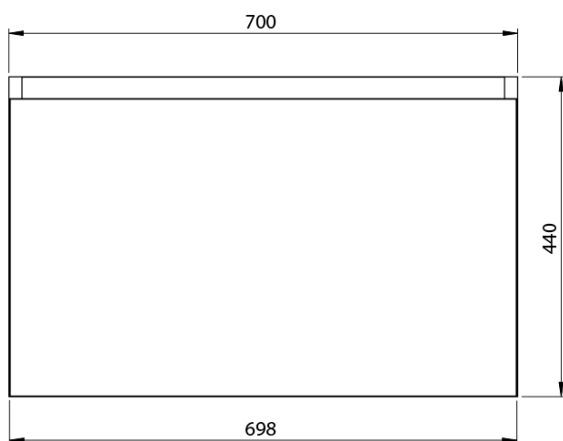

**LOREA skrinka s umývadlom 141x46x51,5cm (70+70cm),
ľavá, biela matná**

Objednací kód: LE070-3131-L-04

Základné informácie

Značka: Sapho
Séria: LOREA

Rozmery

Šírka: 1410 mm
Výška: 460 mm
Hĺbka: 515 mm

Vlastnosti

Farba: Biela mat
**Možnosti farebného
prevedenia:** Podľa vzorkovníka
Materiál: MDF/lamino
Inštalácia: Závesné na stenu
Typ skrinky: Zásuvky
Typ umývadla: Klasické umývadlo
Výbava: Automatické dovretie
Hmotnosť / ks: 75.6782 kg
Balenie: 3 ks
Záruka: 2 roky

LOREA skrinka s umývadlom 141x46x51,5cm (70+70cm),
ľavá, biela matná

 **SAPHO**

Technický list

LOREA skrinka s umývadlom 141x46x51,5cm (70+70cm),
ľavá, biela matná