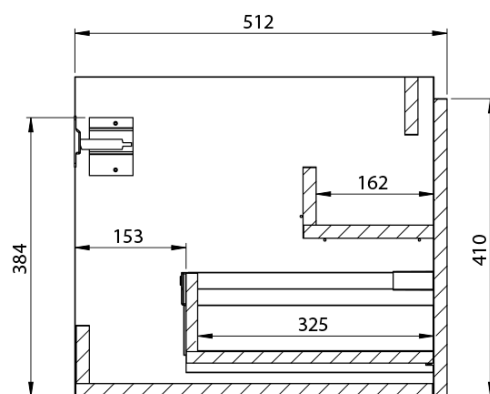

**LOREA skrinka s umývadlom 141x46x51,5cm (70+70cm),
ľavá, biela matná**

Objednací kód: LE070-3131-L-04

Základné informácie

Značka: Sapho
Séria: LOREA

Rozmery

Šírka: 1410 mm
Výška: 460 mm
Hĺbka: 515 mm

Vlastnosti

Farba: Biela mat
**Možnosti farebného
prevedenia:** Podľa vzorkovníka
Materiál: MDF/lamino
Inštalácia: Závesné na stenu
Typ skrinky: Zásuvky
Typ umývadla: Klasické umývadlo
Výbava: Automatické dovretie
Hmotnosť / ks: 75.6782 kg
Balenie: 3 ks
Záruka: 2 roky

LOREA skrinka s umývadlom 141x46x51,5cm (70+70cm),
ľavá, biela matná

 **SAPHO**

Technický list

LOREA skrinka s umývadlom 141x46x51,5cm (70+70cm),
ľavá, biela matná