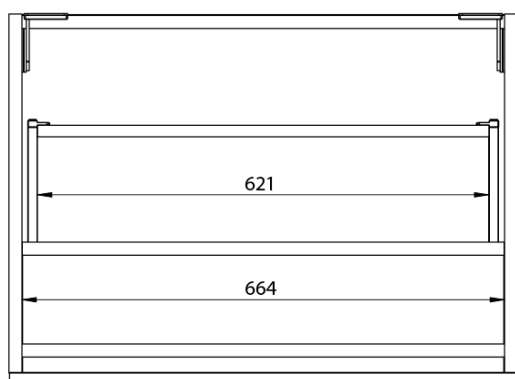

# LOREA skrinka 140x46x51,5cm (70+70cm), ľavá, biela matná

Objednací kód: LE070-3131-L-04

## Rozmery

Šírka: 1410 mm  
Výška: 460 mm  
Hĺbka: 515 mm

## Vlastnosti

Záruka: 2 roky  
Hmotnosť / ks: 51.678 kg  
Balenie: 2 ks  
Farba: Biela mat  
Možnosti farebného prevedenia: Podľa vzorkovníka  
Materiál: MDF/lamino  
Inštalácia: Závesné na stenu  
Typ skrinky: Zásuvky  
Typ umývadla: Klasické umývadlo  
Výbava: Automatické dovretie  
Balenie neobsahuje: Umývadlo

## Technický list

LOREA skrinka 140x46x51,5cm (70+70cm), ľavá, biela  
matná