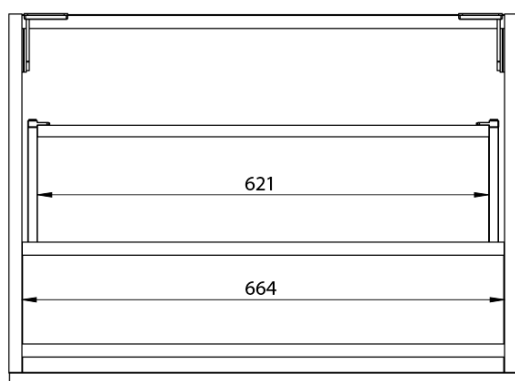

**LOREA skrinka s umývadlom 141x46x51,5cm (70+70cm),
ľavá, biela matná**

Objednací kód: LE070-3131-L-04

Základné informácie

Značka: Sapho
Séria: LOREA

Rozmery

Šírka: 1410 mm
Výška: 460 mm
Hĺbka: 515 mm

Vlastnosti

Farba: Biela mat
**Možnosti farebného
prevedenia:** Podľa vzorkovníka
Materiál: MDF/lamino
Inštalácia: Závesné na stenu
Typ skrinky: Zásuvky
Typ umývadla: Klasické umývadlo
Výbava: Automatické dovretie
Hmotnosť / ks: 75.6782 kg
Balenie: 3 ks
Záruka: 2 roky

LOREA skrinka s umývadlom 141x46x51,5cm (70+70cm),
ľavá, biela matná

 **SAPHO**

Technický list

LOREA skrinka s umývadlom 141x46x51,5cm (70+70cm),
ľavá, biela matná