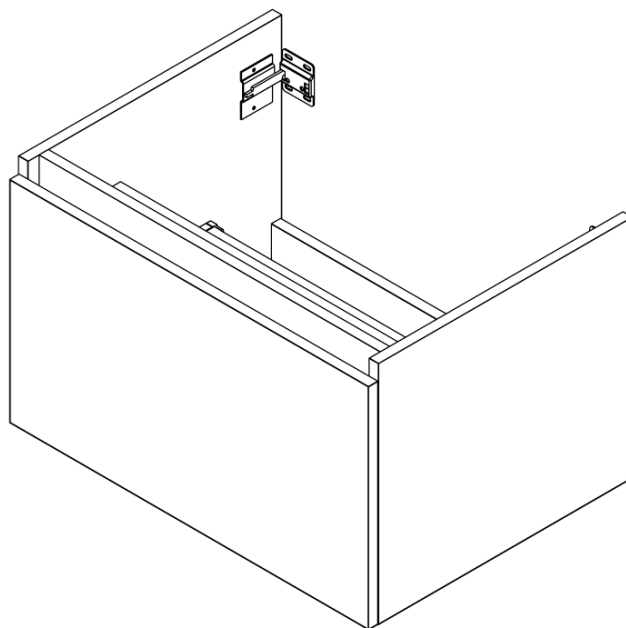

**LOREA skrinka s umývadlom 141x46x51,5cm (70+70cm),  
ľavá, biela matná**

**Objednací kód:** LE070-3131-L-04

**Základné informácie**

**Značka:** Sapho  
**Séria:** LOREA

**Rozmery**

**Šírka:** 1410 mm  
**Výška:** 460 mm  
**Hĺbka:** 515 mm

**Vlastnosti**

**Farba:** Biela mat  
**Možnosti farebného  
prevedenia:** Podľa vzorkovníka  
**Materiál:** MDF/lamino  
**Inštalácia:** Závesné na stenu  
**Typ skrinky:** Zásuvky  
**Typ umývadla:** Klasické umývadlo  
**Výbava:** Automatické dovretie  
**Hmotnosť / ks:** 75.6782 kg  
**Balenie:** 3 ks  
**Záruka:** 2 roky

LOREA skrinka s umývadlom 141x46x51,5cm (70+70cm),  
ľavá, biela matná

 **SAPHO**

## Technický list

LOREA skrinka s umývadlom 141x46x51,5cm (70+70cm),  
ľavá, biela matná