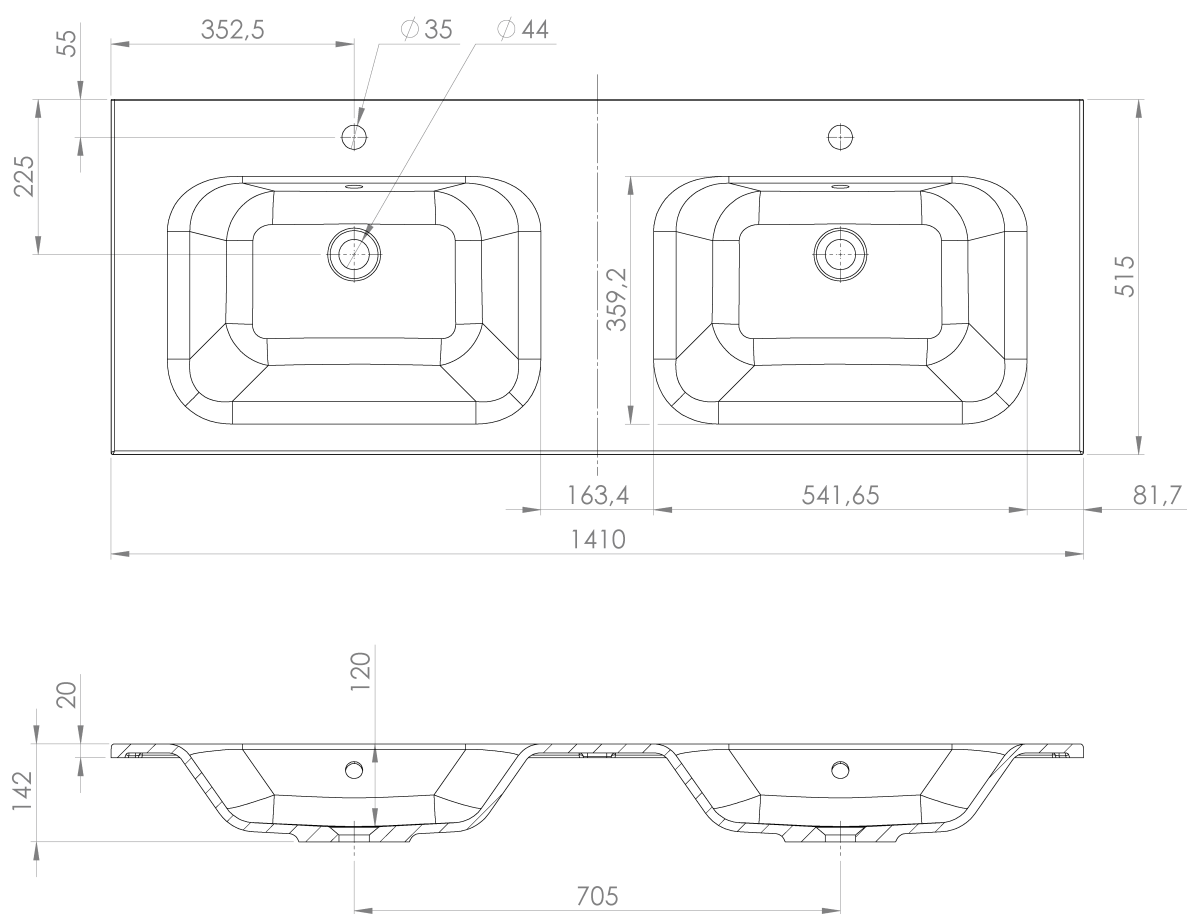

**LOREA skrinka s dvojumývadlom 141x46x51,5cm  
(70+70cm), dub collingwood/čierna matná**

**Objednací kód:** LE070-1935-03

**Základné informácie**

**Značka:** Sapho  
**Séria:** LOREA

**Rozmery**

**Šírka:** 1410 mm  
**Výška:** 460 mm  
**Hĺbka:** 515 mm

**Vlastnosti**

**Farba:** Čierna, Hnedá  
**Dekor:** Dub Collingwood  
**Možnosti farebného prevedenia:** Podľa vzorkovníka  
**Materiál:** MDF/lamino  
**Inštalácia:** Závesné na stenu  
**Typ skrinky:** Zásuvky  
**Typ umývadla:** Dvojumývadlo  
**Výbava:** Automatické dovretie  
**Hmotnosť / ks:** 76.6782 kg  
**Balenie:** 3 ks  
**Záruka:** 2 roky

LOREA skrinka s dvojumývadlom 141x46x51,5cm  
(70+70cm), dub collingwood/čierna matná

Technický list

LOREA skrinka s dvojumývadlom 141x46x51,5cm  
(70+70cm), dub collingwood/čierna matná

SAPHO