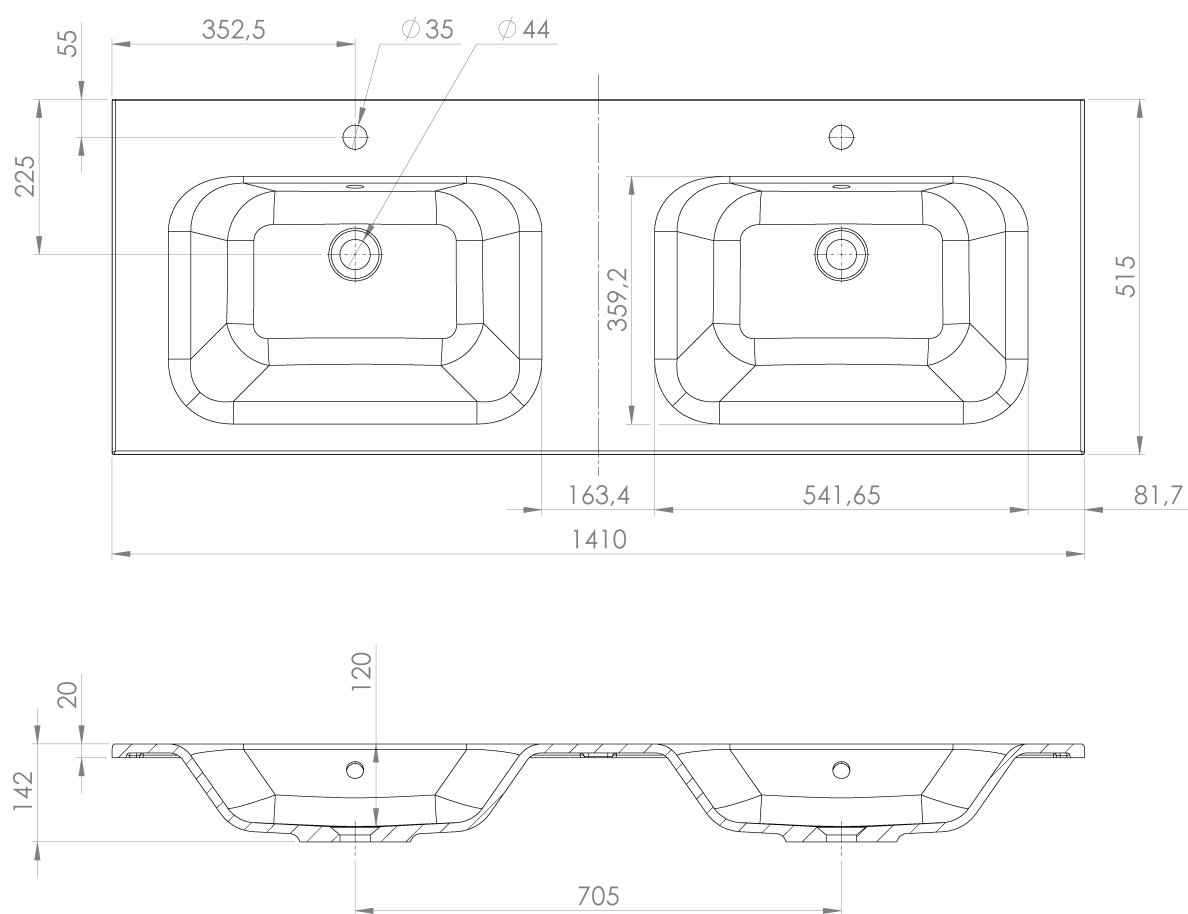

**LOREA skrinka s dvojumývadlom 141x46x51,5cm
(70+70cm), dub collingwood/čierna matná**

Objednací kód: LE070-1935-03

Základné informácie

Značka: Sapho
Séria: LOREA

Rozmery

Šírka: 1410 mm
Výška: 460 mm
Hĺbka: 515 mm

Vlastnosti

Farba: Čierna, Hnedá
Dekor: Dub Collingwood
Možnosti farebného prevedenia: Podľa vzorkovníka
Materiál: MDF/lamino
Inštalácia: Závesné na stenu
Typ skrinky: Zásuvky
Typ umývadla: Dvojumývadlo
Výbava: Automatické dovretie
Hmotnosť / ks: 76.6782 kg
Balenie: 3 ks
Záruka: 2 roky

Technický list

LOREA skrinka s dvojumývadlom 141x46x51,5cm
(70+70cm), dub collingwood/čierna matná

 **SAPHO**