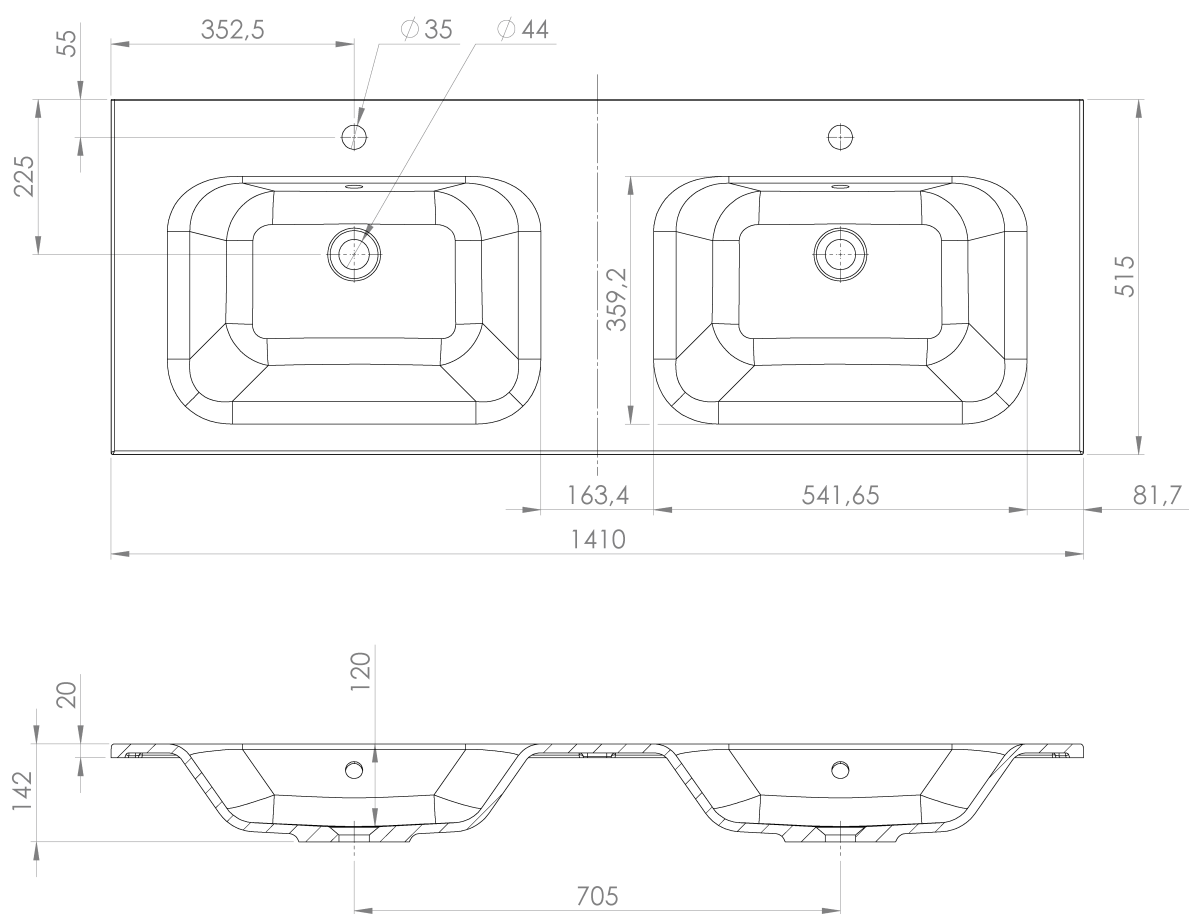

**LOREA skrinka 140x46x51,5cm (70+70cm), dub
collingwood/čierna matná**

Objednací kód: LE070-1935-03

Základné informácie

Značka: Sapho
Séria: LOREA

Rozmery

Šírka: 1410 mm
Výška: 460 mm
Hĺbka: 515 mm

Vlastnosti

Záruka: 2 roky
Hmotnosť / ks: 51.678 kg
Balenie: 2 ks
Farba: Hnedá
Dekor: Dub Collingwood
**Možnosti farebného
prevedenia:** Podľa vzorkovníka
Materiál: MDF/lamino
Inštalácia: Závesné na stenu
Typ skrinky: Zásuvky
Typ umývadla: Dvojumývadlo
Výbava: Automatické dovretie
Balenie neobsahuje: Umývadlo

Technický list

LOREA skrinka 140x46x51,5cm (70+70cm), dub
collingwood/čierna matná

 **SAPHO**