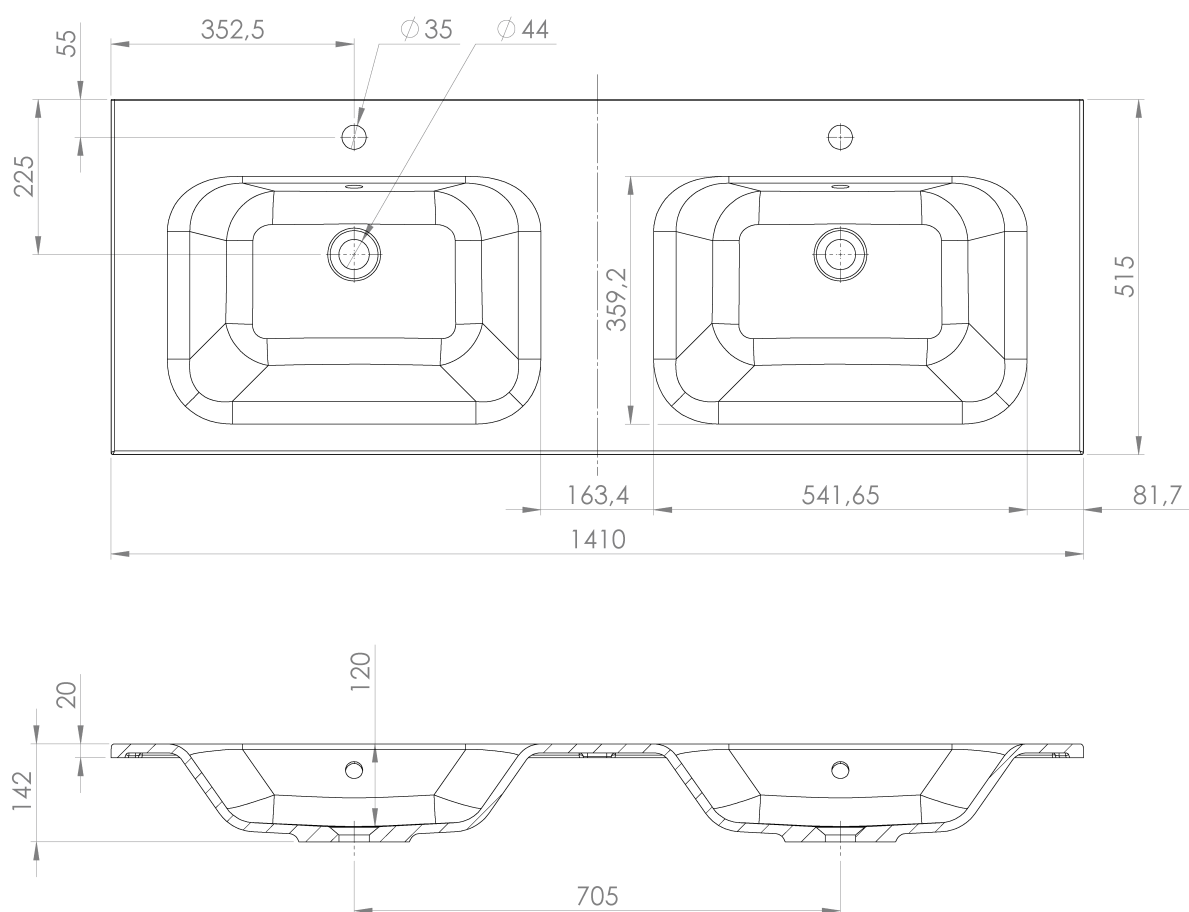

**LOREA skrinka s dvojumývadlom 141x46x51,5cm
(70+70cm), dub alabama/biela matná**

Objednací kód: LE070-2231-02

Základné informácie

Značka: Sapho
Séria: LOREA

Rozmery

Šírka: 1410 mm
Výška: 460 mm
Hĺbka: 515 mm

Vlastnosti

Farba: Biela, Hnedá
Dekor: Dub Alabama
Možnosti farebného prevedenia: Podľa vzorkovníka
Materiál: MDF/lamino
Inštalácia: Závesné na stenu
Typ skrinky: Zásuvky
Typ umývadla: Dvojumývadlo
Výbava: Automatické dovretie
Hmotnosť / ks: 76.6782 kg
Balenie: 3 ks
Záruka: 2 roky

Technický list

LOREA skrinka s dvojumývadlom 141x46x51,5cm
(70+70cm), dub alabama/biela matná

 SAPHO