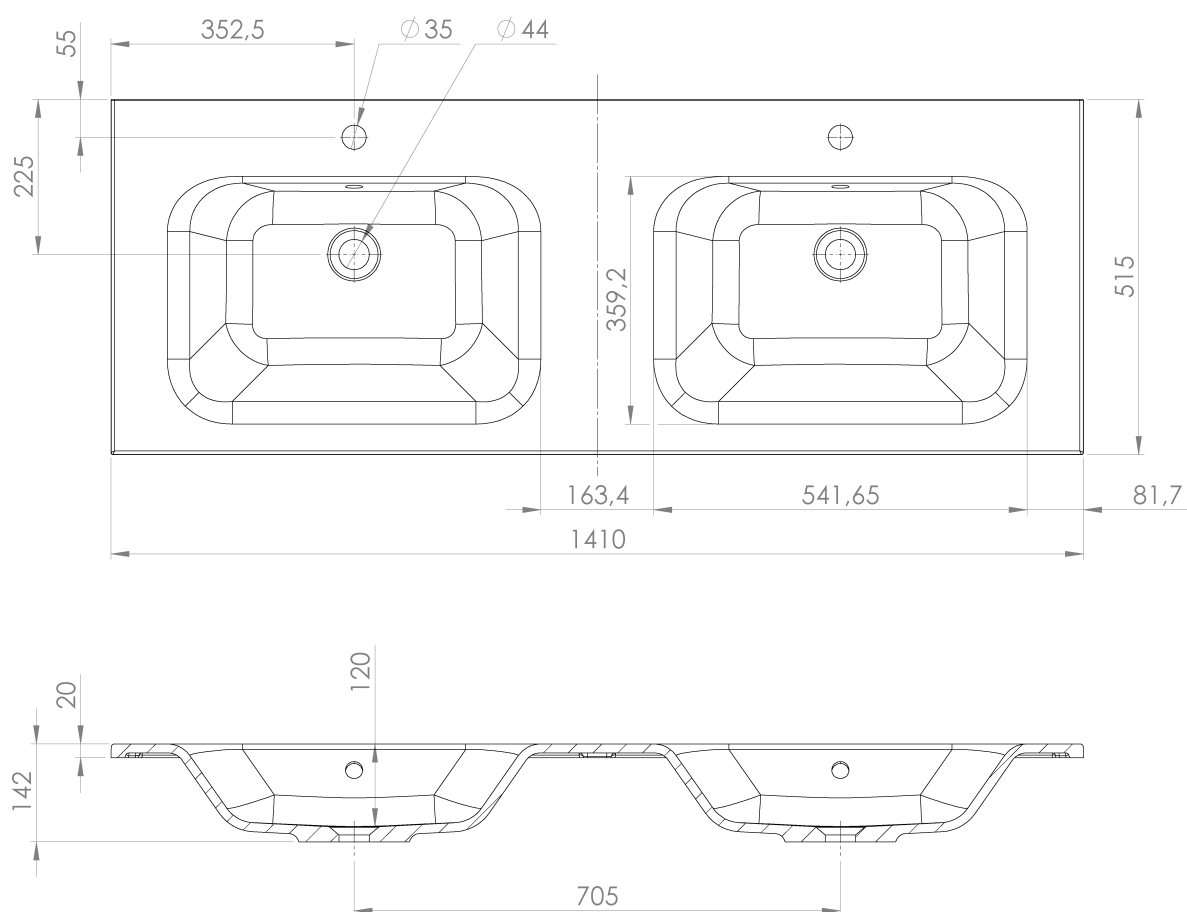

**LOREA skrinka s dvojumývadlom 141x46x51,5cm  
(70+70cm), dub alabama/biela matná**

**Objednací kód:** LE070-2231-02

**Základné informácie**

**Značka:** Sapho  
**Séria:** LOREA

**Rozmery**

**Šírka:** 1410 mm  
**Výška:** 460 mm  
**Hĺbka:** 515 mm

**Vlastnosti**

**Farba:** Biela, Hnedá  
**Dekor:** Dub Alabama  
**Možnosti farebného prevedenia:** Podľa vzorkovníka  
**Materiál:** MDF/lamino  
**Inštalácia:** Závesné na stenu  
**Typ skrinky:** Zásuvky  
**Typ umývadla:** Dvojumývadlo  
**Výbava:** Automatické dovretie  
**Hmotnosť / ks:** 76.6782 kg  
**Balenie:** 3 ks  
**Záruka:** 2 roky

## Technický list

LOREA skrinka s dvojumývadlom 141x46x51,5cm  
(70+70cm), dub alabama/biela matná

 SAPHO