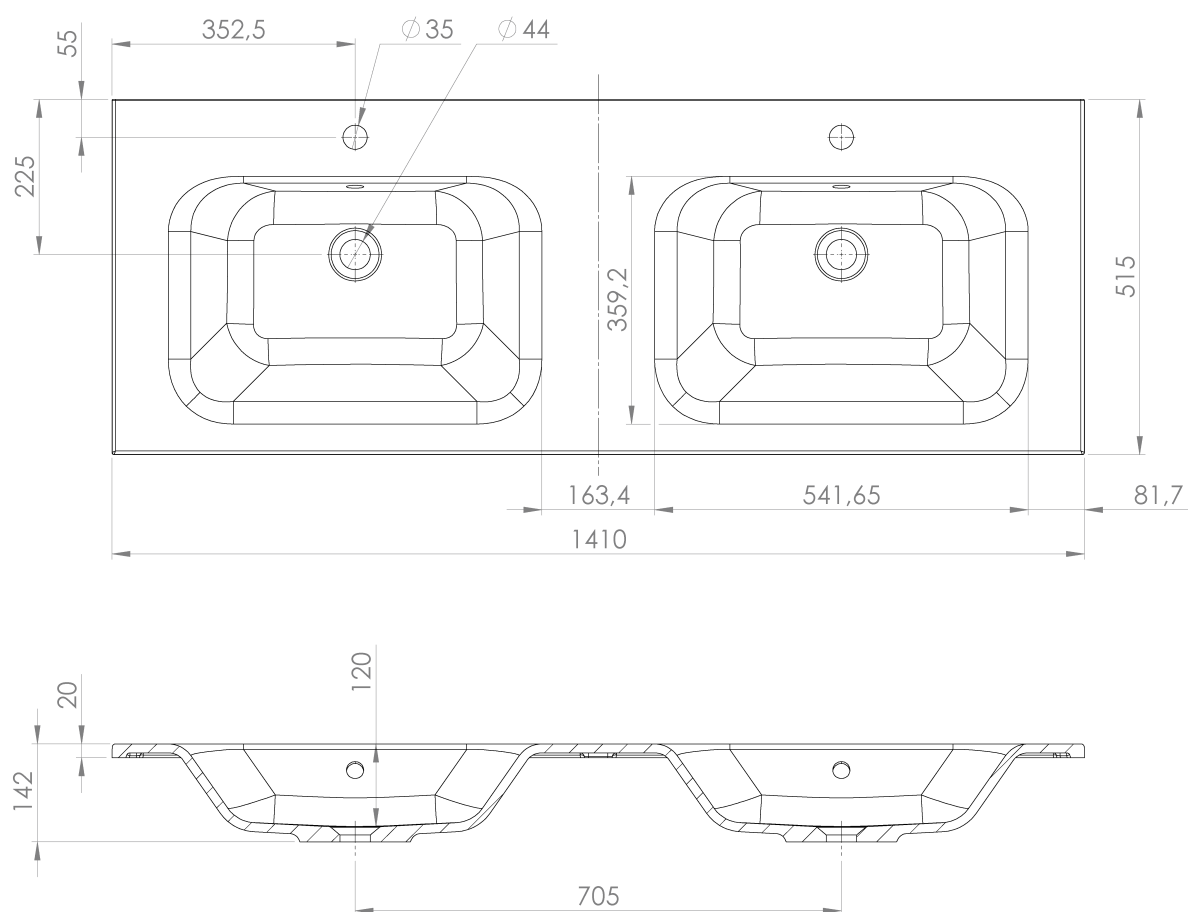

**LOREA skrinka s dvojumývadlom 141x46x51,5cm
(70+70cm), dub alabama/biela matná**

Objednací kód: LE070-2231-02

Základné informácie

Značka: Sapho
Séria: LOREA

Rozmery

Šírka: 1410 mm
Výška: 460 mm
Hĺbka: 515 mm

Vlastnosti

Farba: Hnedá
Dekor: Dub Alabama
Možnosti farebného prevedenia: Podľa vzorkovníka
Materiál: MDF/lamino
Inštalácia: Závesné na stenu
Typ skrinky: Zásuvky
Typ umývadla: Dvojumývadlo
Výbava: Automatické dovretie
Hmotnosť / ks: 76.678 kg
Balenie: 3 ks
Záruka: 2 roky

Technický list

LOREA skrinka s dvojumývadlom 141x46x51,5cm
(70+70cm), dub alabama/biela matná

 SAPHO