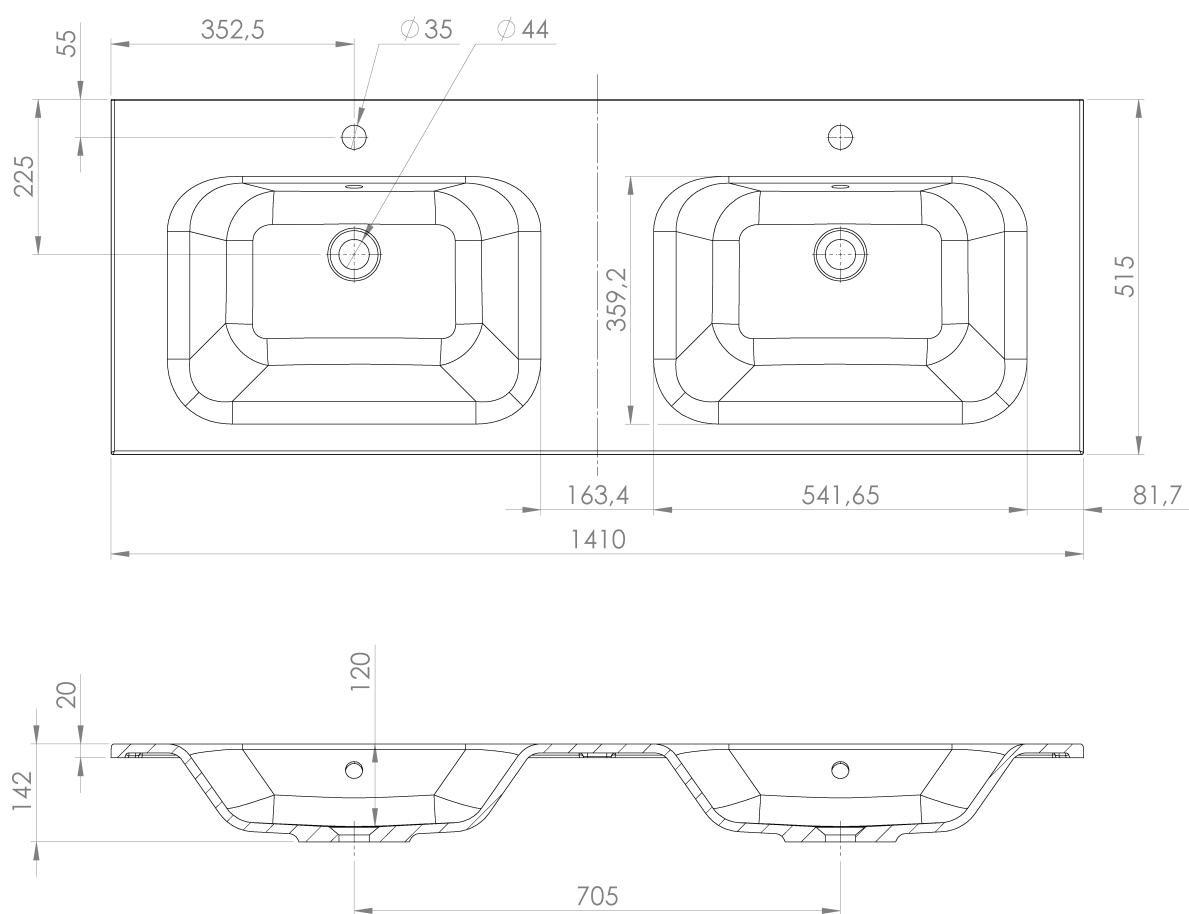

**LOREA skrinka s dvojumývadlom 141x46x51,5cm
(70+70cm), biela matná**

Objednací kód: LE070-3131-01

Základné informácie

Značka: Sapho
Séria: LOREA

Rozmery

Šírka: 1410 mm
Výška: 460 mm
Hĺbka: 515 mm

Vlastnosti

Farba: Biela mat
Možnosti farebného prevedenia: Podľa vzorkovníka
Materiál: MDF/lamino
Inštalácia: Závesné na stenu
Typ skrinky: Zásuvky
Typ umývadla: Dvojumývadlo
Výbava: Automatické dovretie
Hmotnosť / ks: 76.678 kg
Balenie: 3 ks
Záruka: 2 roky

LOREA skrinka s dvojumývadlom 141x46x51,5cm
(70+70cm), biela matná

Technický list

LOREA skrinka s dvojumývadlom 141x46x51,5cm
(70+70cm), biela matná