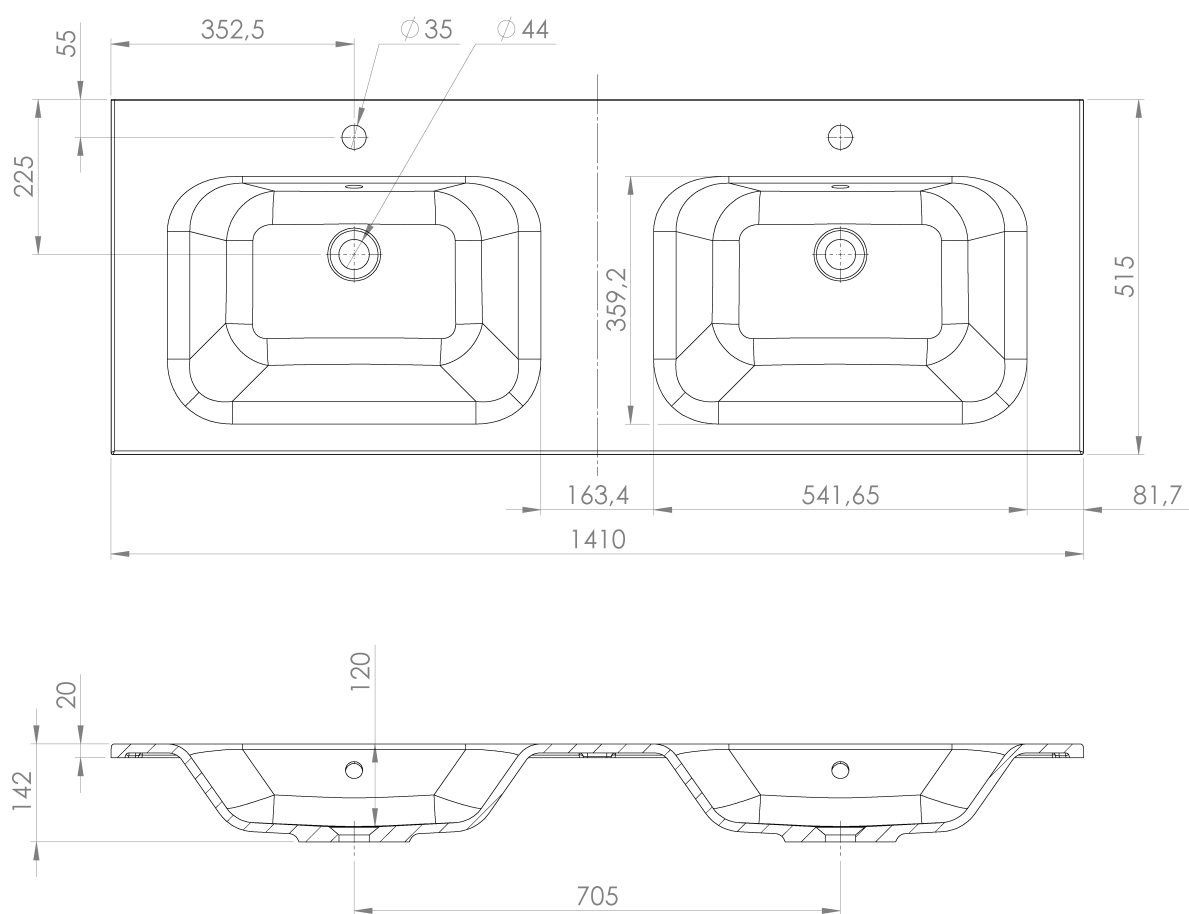

**LOREA skrinka s dvojumývadlom 141x46x51,5cm
(70+70cm), biela matná**

Objednací kód: LE070-3131-01

Základné informácie

Značka: Sapho
Séria: LOREA

Rozmery

Šírka: 1410 mm
Výška: 460 mm
Hĺbka: 515 mm

Vlastnosti

Farba: Biela mat
Možnosti farebného prevedenia: Podľa vzorkovníka
Materiál: MDF/lamino
Inštalácia: Závesné na stenu
Typ skrinky: Zásuvky
Typ umývadla: Dvojumývadlo
Výbava: Automatické dovretie
Hmotnosť / ks: 76.6782 kg
Balenie: 3 ks
Záruka: 2 roky

LOREA skrinka s dvojumývadlom 141x46x51,5cm
(70+70cm), biela matná

Technický list

LOREA skrinka s dvojumývadlom 141x46x51,5cm
(70+70cm), biela matná