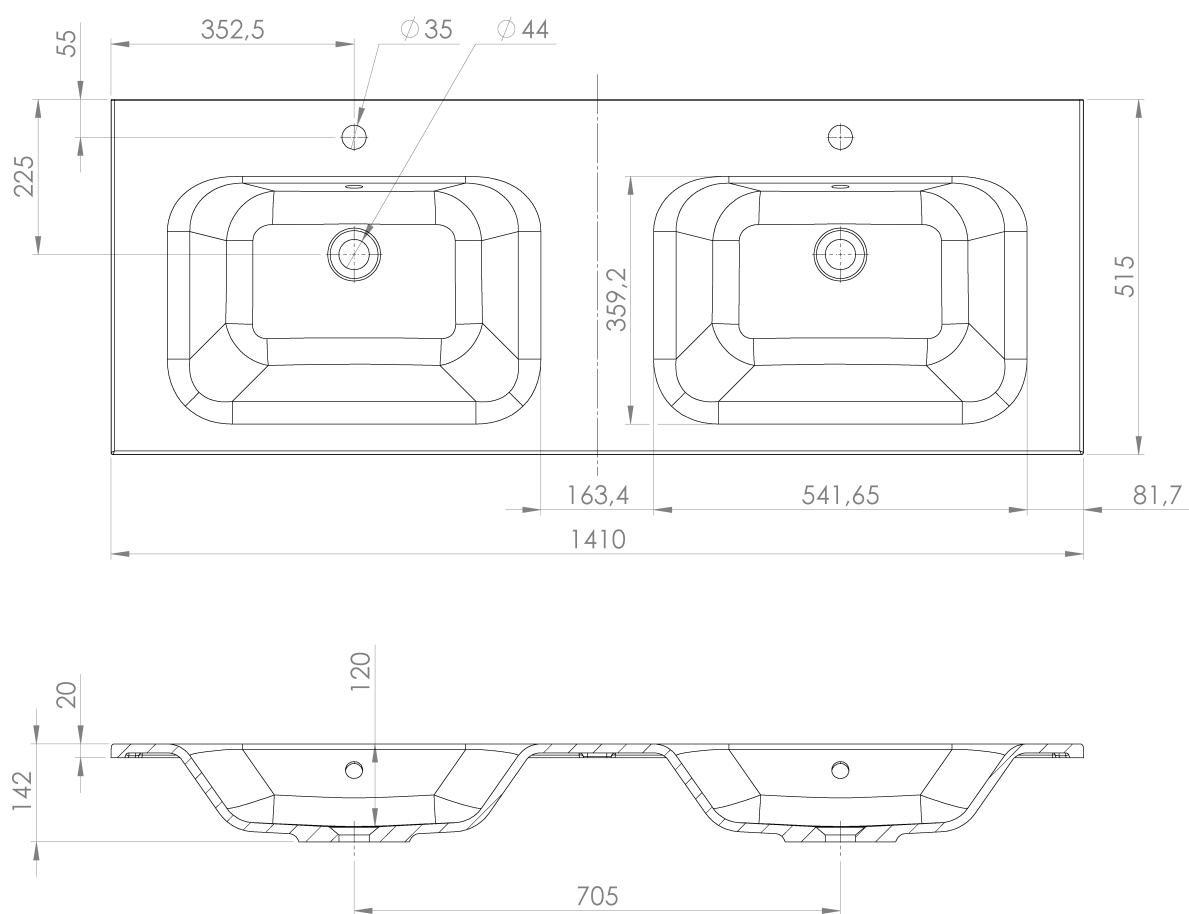

**LOREA skrinka s dvojumývadlom 141x46x51,5cm
(70+70cm), biela matná**

Objednací kód: LE070-3131-01

Základné informácie

Značka: Sapho
Séria: LOREA

Rozmery

Šírka: 1410 mm
Výška: 460 mm
Hĺbka: 515 mm

Vlastnosti

Farba: Biela mat
Možnosti farebného prevedenia: Podľa vzorkovníka
Materiál: MDF/lamino
Inštalácia: Závesné na stenu
Typ skrinky: Zásuvky
Typ umývadla: Dvojumývadlo
Výbava: Automatické dovretie
Hmotnosť / ks: 76.6782 kg
Balenie: 3 ks
Záruka: 2 roky

Technický list

LOREA skrinka s dvojumývadlom 141x46x51,5cm
(70+70cm), biela matná

SAPHO