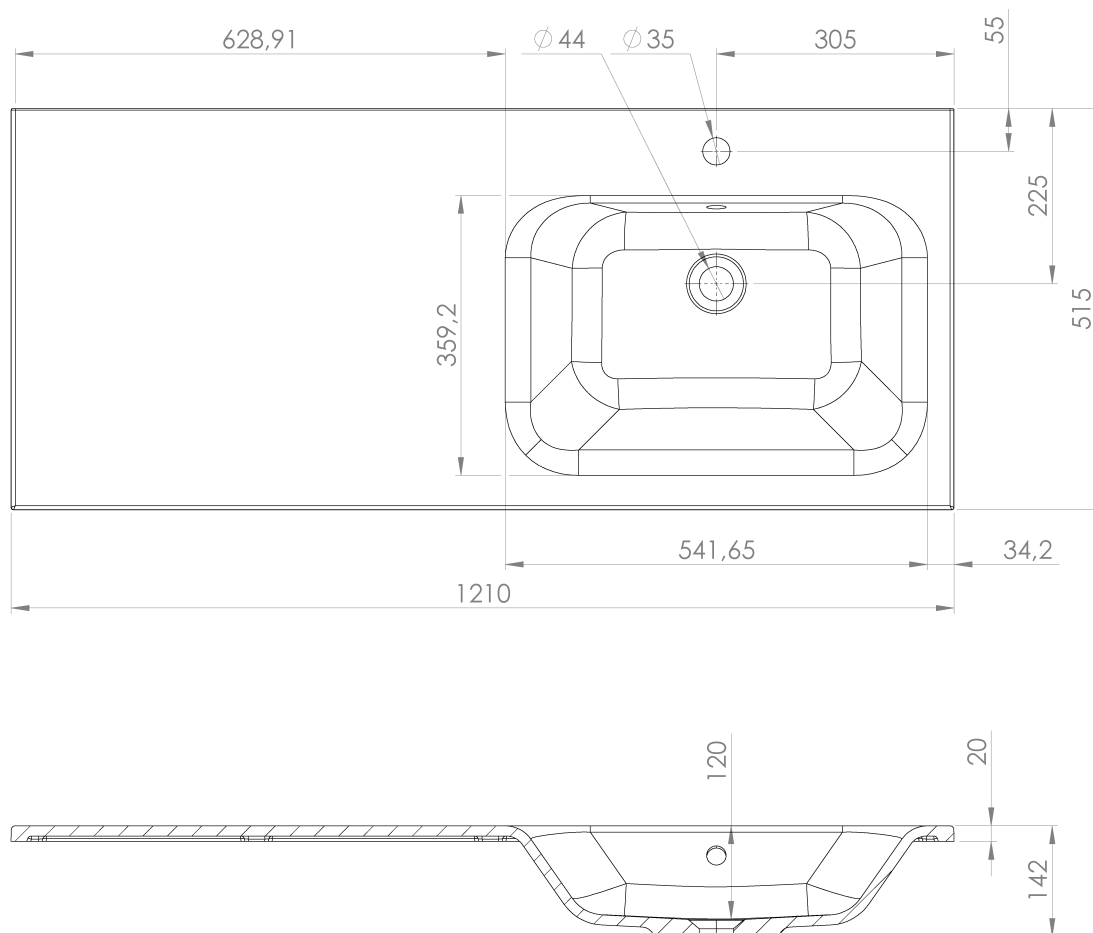

**LOREA skrinka 120x46x51,5cm (30+90cm), pravá, dub
collingwood/čierna matná**

Objednací kód: LE090-1935-R-03

Základné informácie

Značka: Sapho
Séria: LOREA

Rozmery

Šírka: 1210 mm
Výška: 460 mm
Hĺbka: 515 mm

Vlastnosti

Záruka: 2 roky
Hmotnosť / ks: 43.503 kg
Balenie: 2 ks
Farba: Hnedá
Dekor: Dub Collingwood
**Možnosti farebného
prevedenia:** Podľa vzorkovníka
Materiál: MDF/lamino
Inštalácia: Závesné na stenu
Typ skrinky: Zásuvky a dvierka
Typ umývadla: Klasické umývadlo
Výbava: Automatické dovretie
Balenie neobsahuje: Umývadlo

Technický list

LOREA skrinka 120x46x51,5cm (30+90cm), pravá, dub
collingwood/čierna matná

LOREA skrinka 120x46x51,5cm (30+90cm), pravá, dub
collingwood/čierna matná

 SAPHO