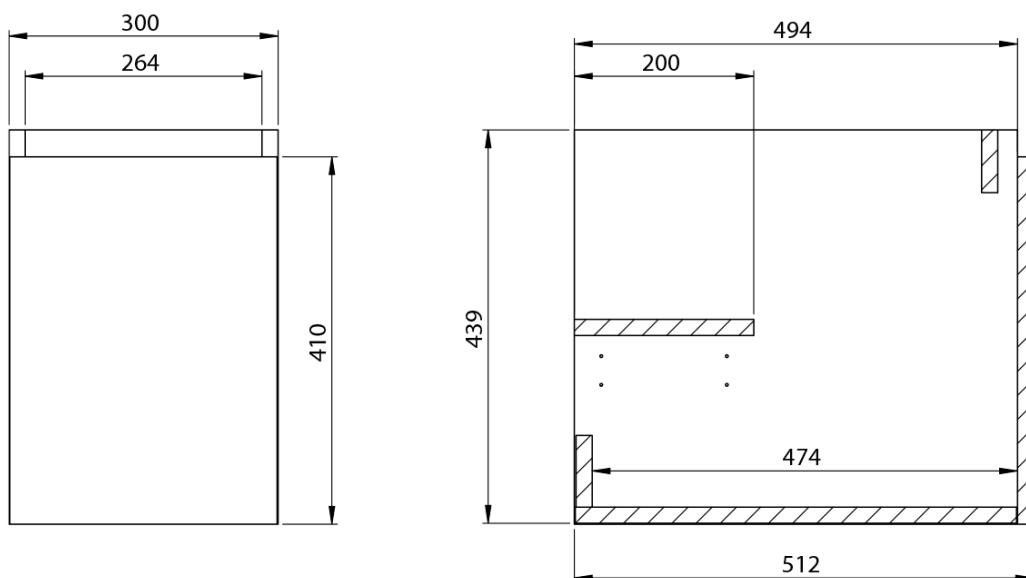

**LOREA skrinka s umývadlom 121x46x51,5cm (30+90cm),
pravá, dub collingwood/čierna matná**

Objednací kód: LE090-1935-R-03

Základné informácie

Značka: Sapho
Séria: LOREA

Rozmery

Šírka: 1210 mm
Výška: 460 mm
Hĺbka: 515 mm

Technický list

LOREA skrinka s umývadlom 121x46x51,5cm (30+90cm),
pravá, dub collingwood/čierna matná

LOREA skrinka s umývadlom 121x46x51,5cm (30+90cm),
pravá, dub collingwood/čierna matná

 SAPHO