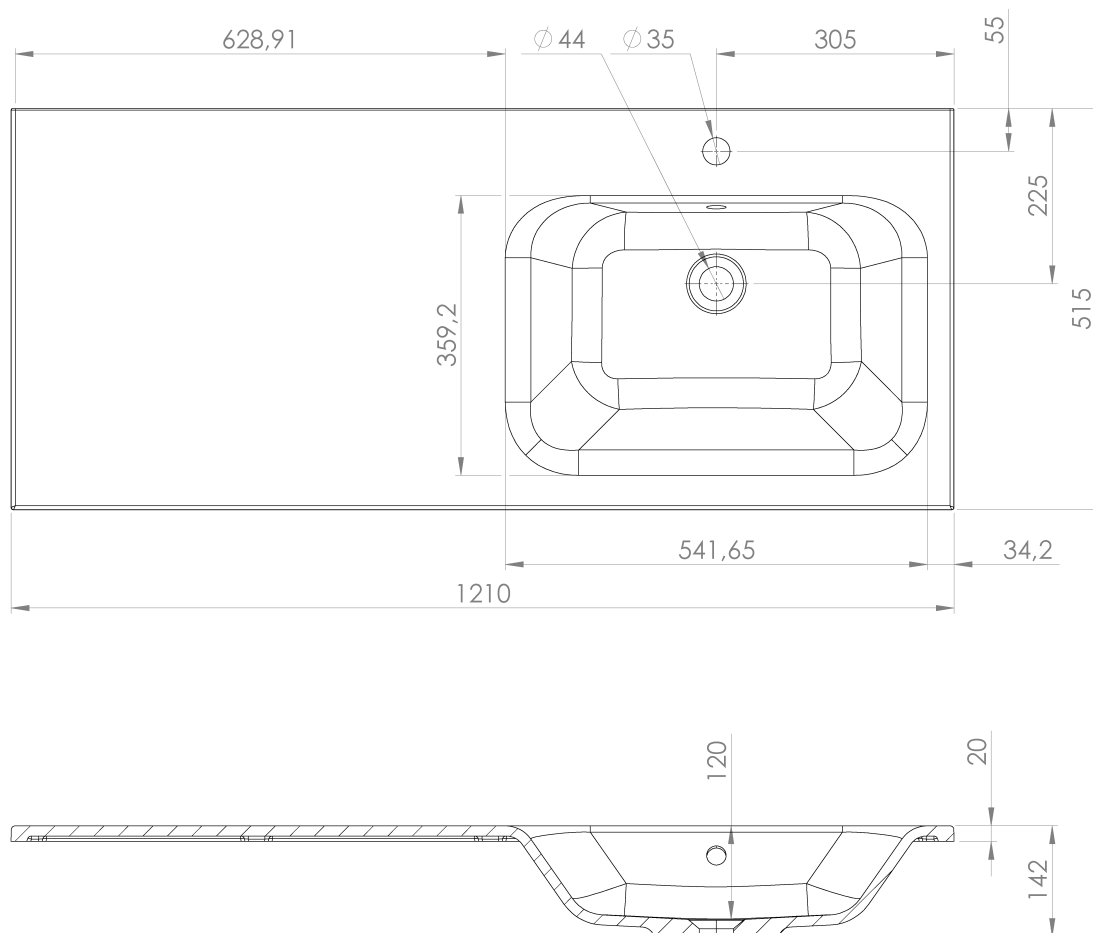

**LOREA skrinka s umývadlom 121x46x51,5cm (30+90cm),
pravá, dub collingwood/čierna matná**

Objednací kód: LE090-1935-R-03

Základné informácie

Značka: Sapho
Séria: LOREA

Rozmery

Šírka: 1210 mm
Výška: 460 mm
Hĺbka: 515 mm

Vlastnosti

Farba: Čierna, Hnedá
Dekor: Dub Collingwood
**Možnosti farebného
prevedenia:** Podľa vzorkovníka
Materiál: MDF/lamino
Inštalácia: Závesné na stenu
Typ skrinky: Zásuvky a dvierka
Typ umývadla: Klasické umývadlo
Výbava: Automatické dovretie
Hmotnosť / ks: 62.5032 kg
Balenie: 3 ks
Záruka: 2 roky

Technický list

LOREA skrinka s umývadlom 121x46x51,5cm (30+90cm),
pravá, dub collingwood/čierna matná

LOREA skrinka s umývadlom 121x46x51,5cm (30+90cm),
pravá, dub collingwood/čierna matná

 SAPHO