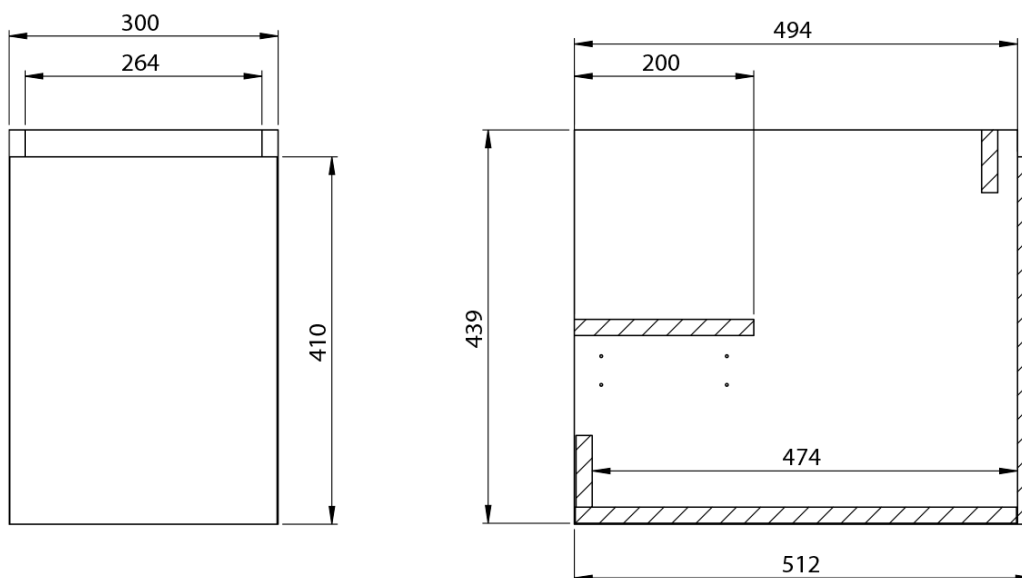

**LOREA skrinka 120x46x51,5cm (30+90cm), pravá, dub
collingwood/čierna matná**

Objednací kód: LE090-1935-R-03

Základné informácie

Značka: Sapho
Séria: LOREA

Rozmery

Šírka: 1210 mm
Výška: 460 mm
Hĺbka: 515 mm

Vlastnosti

Záruka: 2 roky
Hmotnosť / ks: 43.503 kg
Balenie: 2 ks
Farba: Hnedá
Dekor: Dub Collingwood
**Možnosti farebného
prevedenia:** Podľa vzorkovníka
Materiál: MDF/lamino
Inštalácia: Závesné na stenu
Typ skrinky: Zásuvky a dvierka
Typ umývadla: Klasické umývadlo
Výbava: Automatické dovretie
Balenie neobsahuje: Umývadlo

Technický list

LOREA skrinka 120x46x51,5cm (30+90cm), pravá, dub
collingwood/čierna matná

LOREA skrinka 120x46x51,5cm (30+90cm), pravá, dub
collingwood/čierna matná

 SAPHO