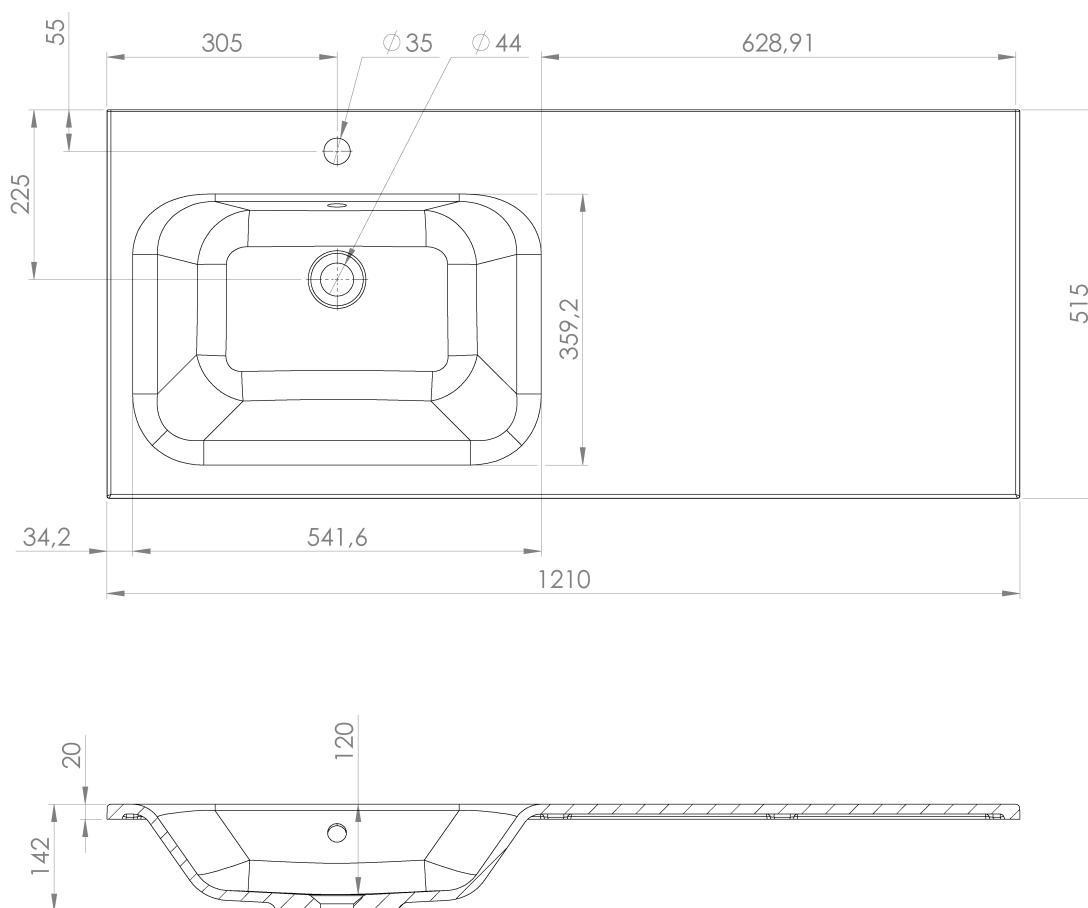

**LOREA skrinka s umývadlom 121x46x51,5cm (90+30cm),
ľavá, dub collingwood/čierna matná**

Objednací kód: LE090-1935-L-03

Základné informácie

Značka: Sapho
Séria: LOREA

Rozmery

Šírka: 1210 mm
Výška: 460 mm
Hĺbka: 515 mm

Vlastnosti

Farba: Čierna, Hnedá
Dekor: Dub Collingwood
**Možnosti farebného
prevedenia:** Podľa vzorkovníka
Materiál: MDF/lamino
Inštalácia: Závesné na stenu
Typ skrinky: Zásuvky a dvierka
Typ umývadla: Klasické umývadlo
Výbava: Automatické dovretie
Hmotnosť / ks: 62.5032 kg
Balenie: 3 ks
Záruka: 2 roky

Technický list

LOREA skrinka s umývadlom 121x46x51,5cm (90+30cm),
ľavá, dub collingwood/čierna matná

LOREA skrinka s umývadlom 121x46x51,5cm (90+30cm),
ľavá, dub collingwood/čierna matná

 SAPHO