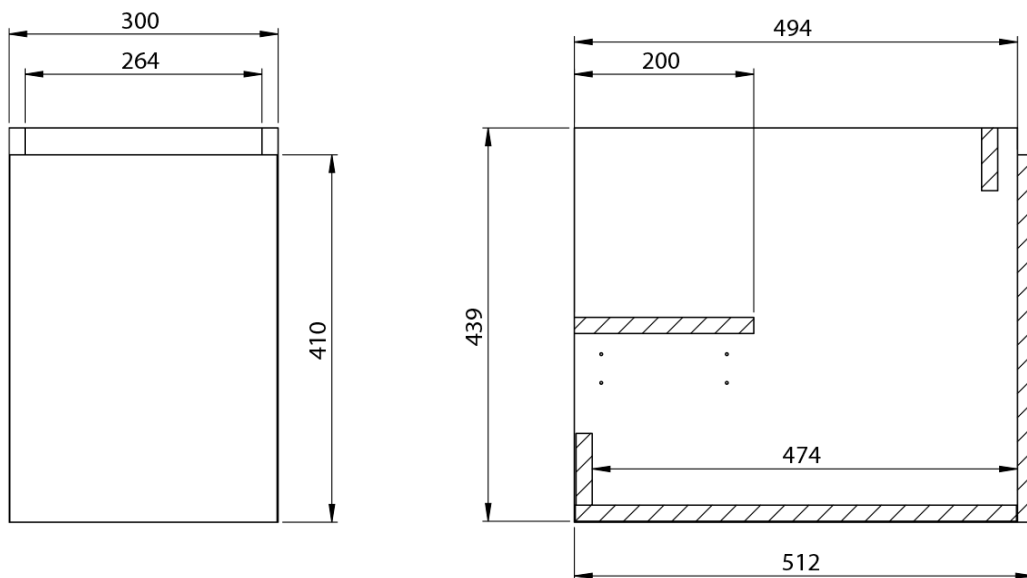

**LOREA skrinka s umývadlom 121x46x51,5cm (90+30cm),
ľavá, dub collingwood/čierna matná**

Objednací kód: LE090-1935-L-03

Základné informácie

Značka: Sapho
Séria: LOREA

Rozmery

Šírka: 1210 mm
Výška: 460 mm
Hĺbka: 515 mm

Vlastnosti

Farba: Čierna, Hnedá
Dekor: Dub Collingwood
**Možnosti farebného
prevedenia:** Podľa vzorkovníka
Materiál: MDF/lamino
Inštalácia: Závesné na stenu
Typ skrinky: Zásuvky a dvierka
Typ umývadla: Klasické umývadlo
Výbava: Automatické dovretie
Hmotnosť / ks: 62.5032 kg
Balenie: 3 ks
Záruka: 2 roky

Technický list

LOREA skrinka s umývadlom 121x46x51,5cm (90+30cm),
ľavá, dub collingwood/čierna matná

LOREA skrinka s umývadlom 121x46x51,5cm (90+30cm),
ľavá, dub collingwood/čierna matná

 SAPHO