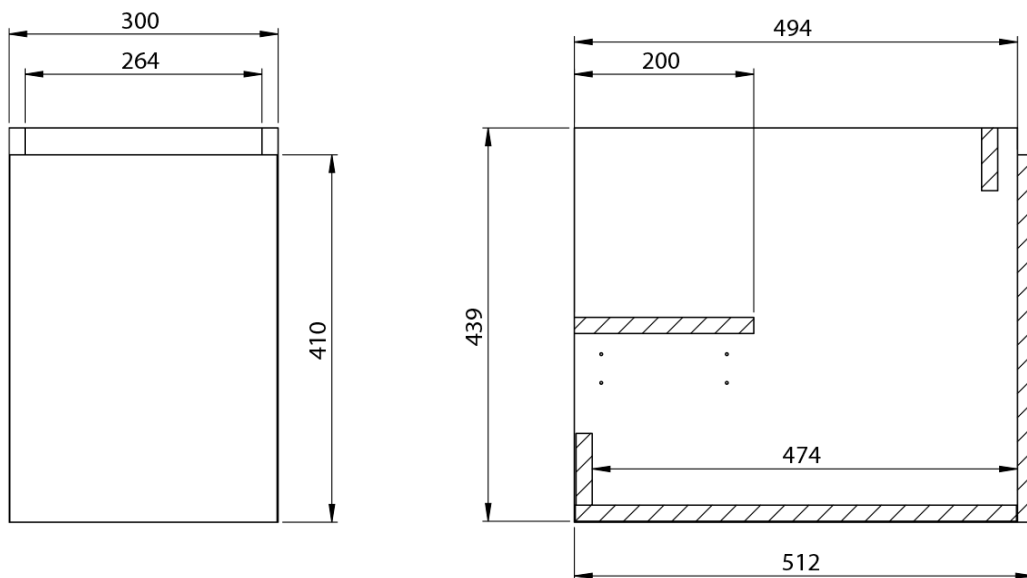

**LOREA skrinka s umývadlom 121x46x51,5cm (90+30cm),  
ľavá, dub collingwood/čierna matná**

**Objednací kód:** LE090-1935-L-03

**Základné informácie**

**Značka:** Sapho  
**Séria:** LOREA

**Rozmery**

**Šírka:** 1210 mm  
**Výška:** 460 mm  
**Hĺbka:** 515 mm

**Vlastnosti**

**Farba:** Hnedá  
**Dekor:** Dub Collingwood  
**Možnosti farebného  
prevedenia:** Podľa vzorkovníka  
**Materiál:** MDF/lamino  
**Inštalácia:** Závesné na stenu  
**Typ skrinky:** Zásuvky a dvierka  
**Typ umývadla:** Klasické umývadlo  
**Výbava:** Automatické dovretie  
**Hmotnosť / ks:** 62.503 kg  
**Balenie:** 3 ks  
**Záruka:** 2 roky

## Technický list

LOREA skrinka s umývadlom 121x46x51,5cm (90+30cm),  
ľavá, dub collingwood/čierna matná

LOREA skrinka s umývadlom 121x46x51,5cm (90+30cm),  
ľavá, dub collingwood/čierna matná

 SAPHO