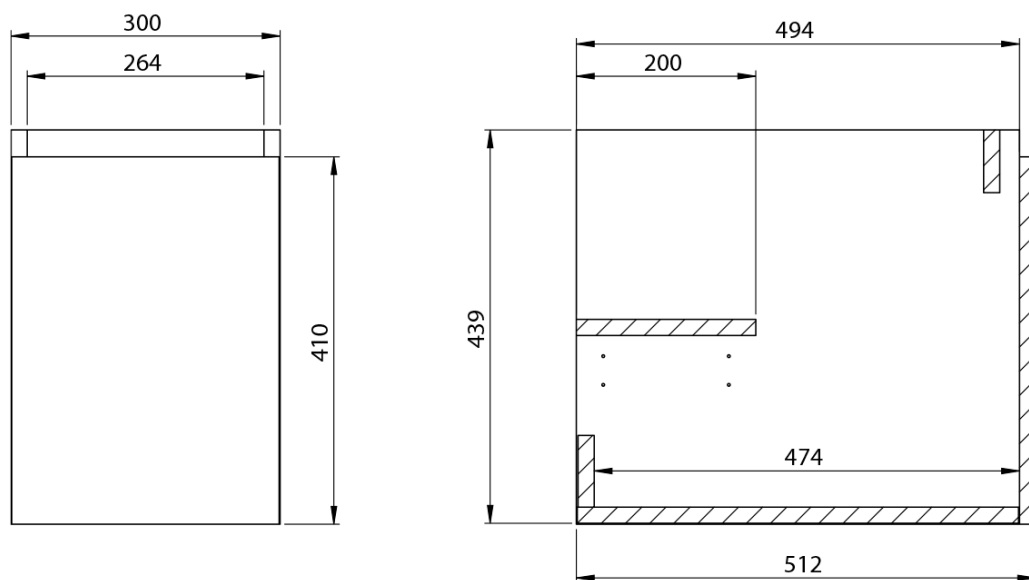

**LOREA skrinka s umývadlom 121x46x51,5cm (90+30cm),
ľavá, dub collingwood/čierna matná**

Objednací kód: LE090-1935-L-03

Základné informácie

Značka: Sapho
Séria: LOREA

Rozmery

Šírka: 1210 mm
Výška: 460 mm
Hĺbka: 515 mm

Vlastnosti

Farba: Čierna, Hnedá
Dekor: Dub Collingwood
**Možnosti farebného
prevedenia:** Podľa vzorkovníka
Materiál: MDF/lamino
Inštalácia: Závesné na stenu
Typ skrinky: Zásuvky a dvierka
Typ umývadla: Klasické umývadlo
Výbava: Automatické dovretie
Hmotnosť / ks: 62.5032 kg
Balenie: 3 ks
Záruka: 2 roky

Technický list

LOREA skrinka s umývadlom 121x46x51,5cm (90+30cm),
ľavá, dub collingwood/čierna matná

LOREA skrinka s umývadlom 121x46x51,5cm (90+30cm),
ľavá, dub collingwood/čierna matná

 **SAPHO**