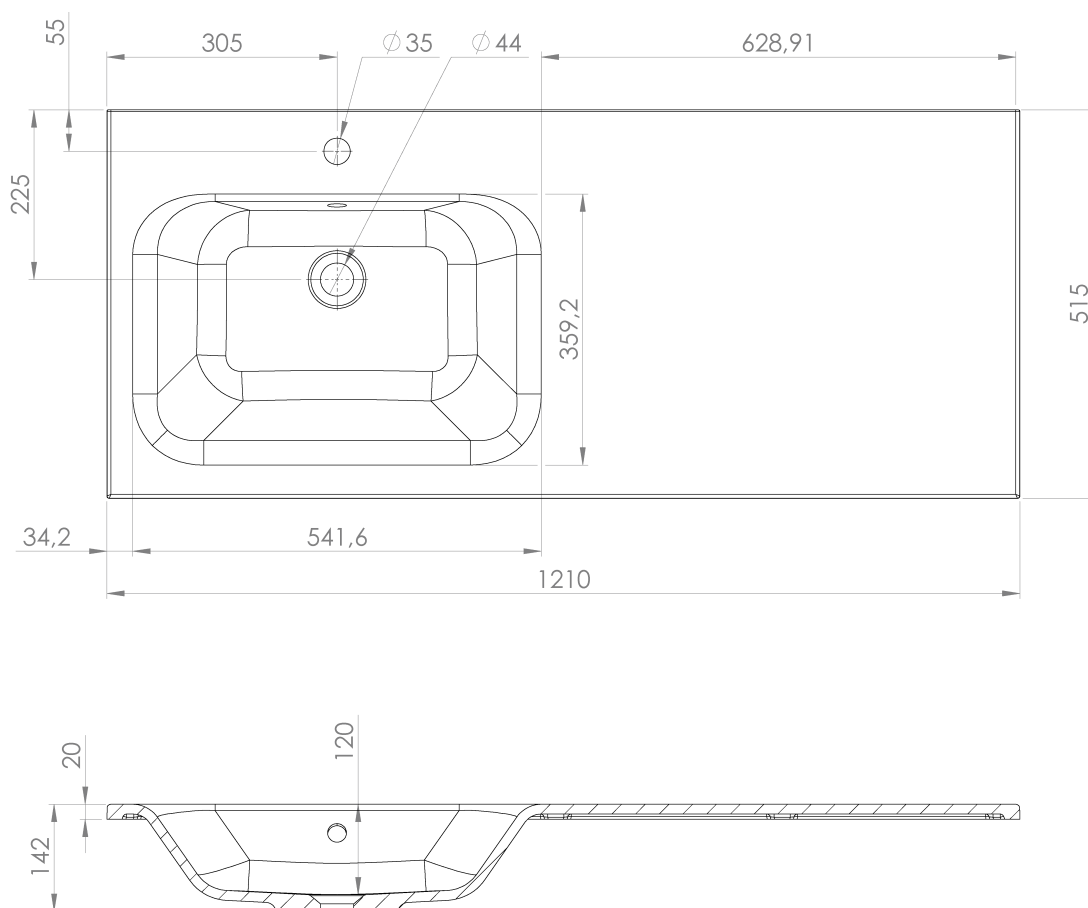

**LOREA skrinka 120x46x51,5cm (90+30cm), ľavá, dub  
collingwood/čierna matná**

**Objednací kód:** LE090-1935-L-03

**Základné informácie**

**Značka:** Sapho  
**Séria:** LOREA

**Rozmery**

**Šírka:** 1210 mm  
**Výška:** 460 mm  
**Hĺbka:** 515 mm

**Vlastnosti**

**Záruka:** 2 roky  
**Hmotnosť / ks:** 43.503 kg  
**Balenie:** 2 ks  
**Farba:** Hnedá  
**Dekor:** Dub Collingwood  
**Možnosti farebného  
prevedenia:** Podľa vzorkovníka  
**Materiál:** MDF/lamino  
**Inštalácia:** Závesné na stenu  
**Typ skrinky:** Zásuvky a dvierka  
**Typ umývadla:** Klasické umývadlo  
**Výbava:** Automatické dovretie  
**Balenie neobsahuje:** Umývadlo

## Technický list

LOREA skrinka 120x46x51,5cm (90+30cm), ľavá, dub  
collingwood/čierna matná

LOREA skrinka 120x46x51,5cm (90+30cm), ľavá, dub  
collingwood/čierna matná

 SAPHO