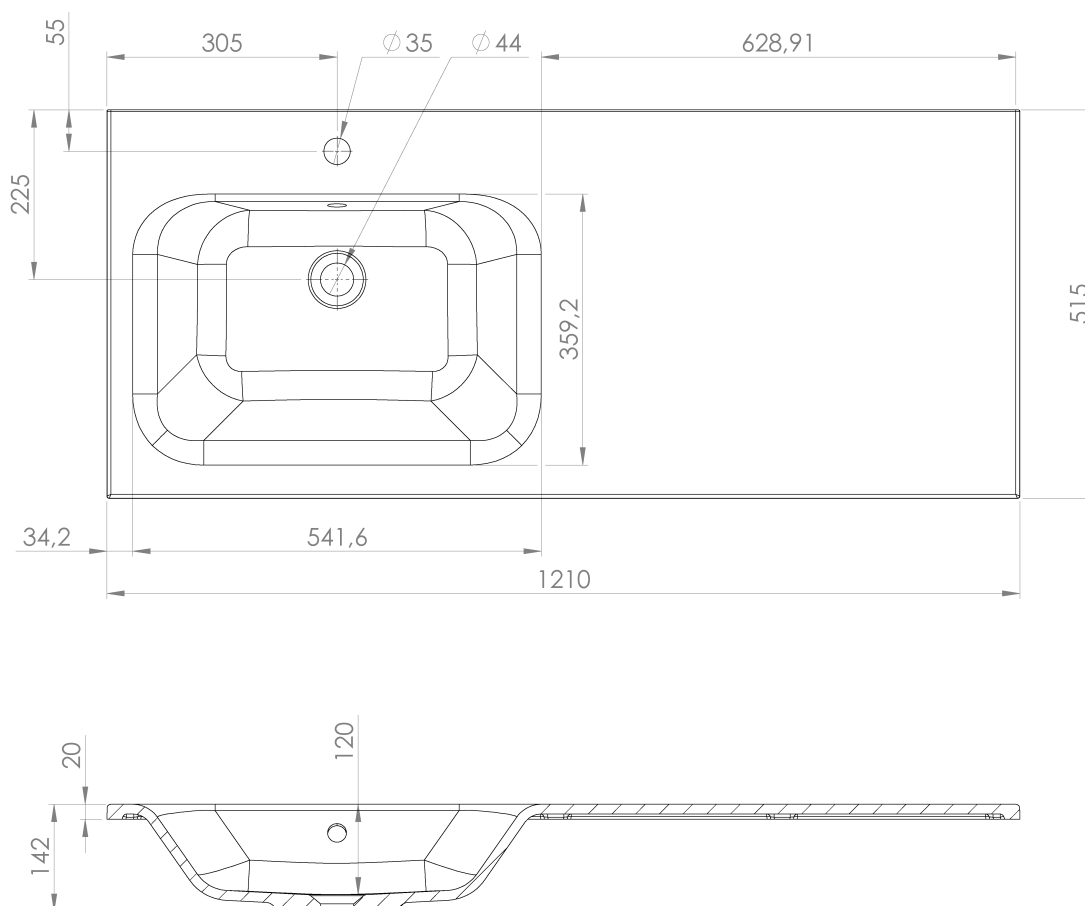

**LOREA skrinka s umývadlom 121x46x51,5cm (90+30cm),
ľavá, dub collingwood/čierna matná**

Objednací kód: LE090-1935-L-03

Základné informácie

Značka: Sapho
Séria: LOREA

Rozmery

Šírka: 1210 mm
Výška: 460 mm
Hĺbka: 515 mm

Vlastnosti

Farba: Čierna, Hnedá
Dekor: Dub Collingwood
**Možnosti farebného
prevedenia:** Podľa vzorkovníka
Materiál: MDF/lamino
Inštalácia: Závesné na stenu
Typ skrinky: Zásuvky a dvierka
Typ umývadla: Klasické umývadlo
Výbava: Automatické dovretie
Hmotnosť / ks: 62.5032 kg
Balenie: 3 ks
Záruka: 2 roky

Technický list

LOREA skrinka s umývadlom 121x46x51,5cm (90+30cm),
ľavá, dub collingwood/čierna matná

LOREA skrinka s umývadlom 121x46x51,5cm (90+30cm),
ľavá, dub collingwood/čierna matná

 **SAPHO**