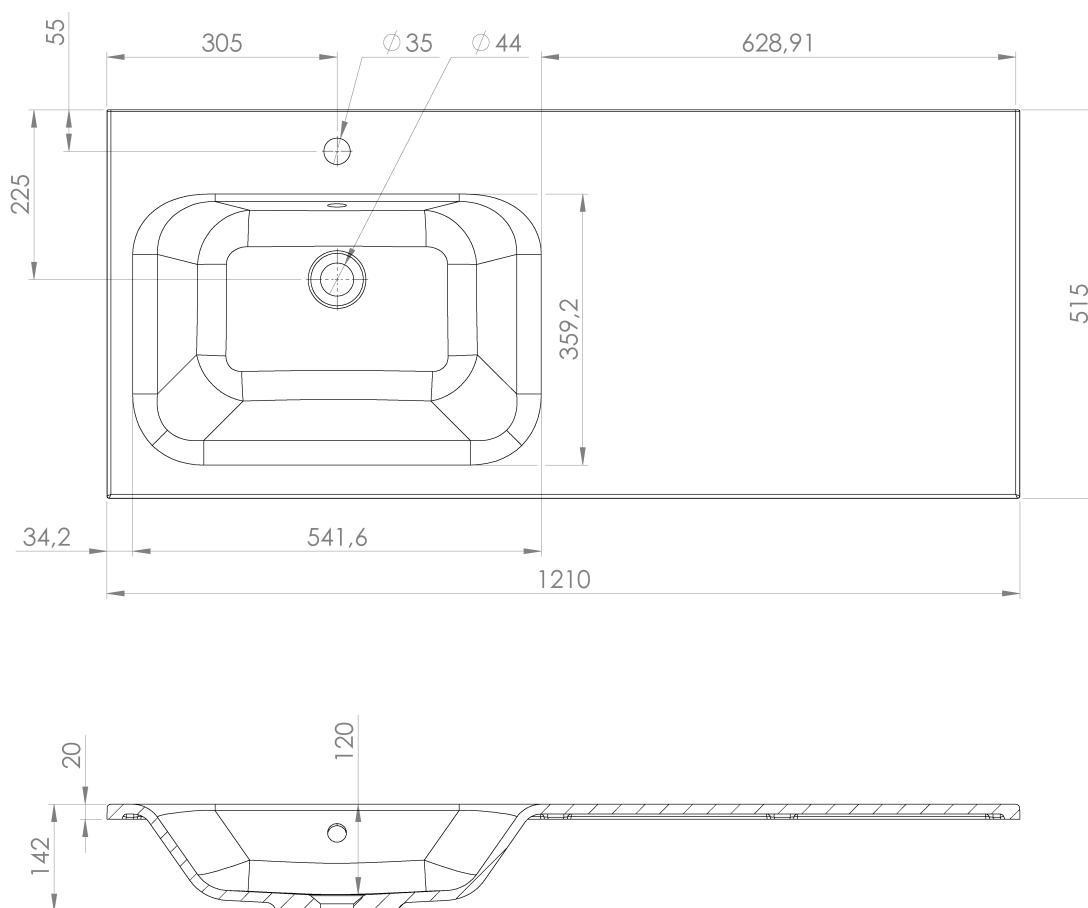

**LOREA skrinka s umývadlom 121x46x51,5cm (90+30cm),  
ľavá, dub collingwood/čierna matná**

**Objednací kód:** LE090-1935-L-03

**Základné informácie**

**Značka:** Sapho  
**Séria:** LOREA

**Rozmery**

**Šírka:** 1210 mm  
**Výška:** 460 mm  
**Hĺbka:** 515 mm

**Vlastnosti**

**Farba:** Hnedá  
**Dekor:** Dub Collingwood  
**Možnosti farebného  
prevedenia:** Podľa vzorkovníka  
**Materiál:** MDF/lamino  
**Inštalácia:** Závesné na stenu  
**Typ skrinky:** Zásuvky a dvierka  
**Typ umývadla:** Klasické umývadlo  
**Výbava:** Automatické dovretie  
**Hmotnosť / ks:** 62.503 kg  
**Balenie:** 3 ks  
**Záruka:** 2 roky

## Technický list

LOREA skrinka s umývadlom 121x46x51,5cm (90+30cm),  
ľavá, dub collingwood/čierna matná

LOREA skrinka s umývadlom 121x46x51,5cm (90+30cm),  
ľavá, dub collingwood/čierna matná

 SAPHO