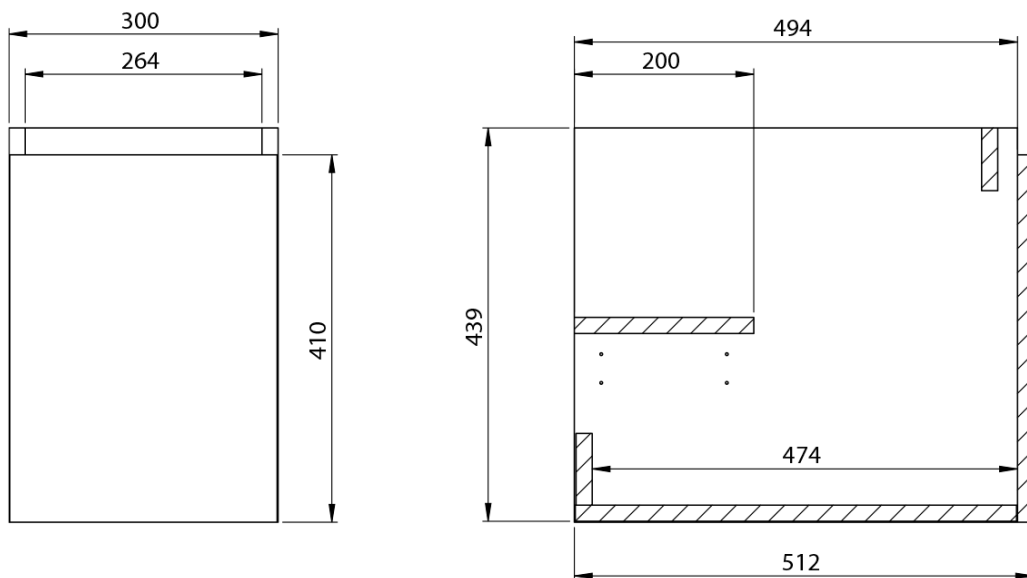

**LOREA skrinka 120x46x51,5cm (90+30cm), ľavá, dub  
collingwood/čierna matná**

**Objednací kód:** LE090-1935-L-03

**Základné informácie**

**Značka:** Sapho  
**Séria:** LOREA

**Rozmery**

**Šírka:** 1210 mm  
**Výška:** 460 mm  
**Hĺbka:** 515 mm

**Vlastnosti**

**Záruka:** 2 roky  
**Hmotnosť / ks:** 43.503 kg  
**Balenie:** 2 ks  
**Farba:** Hnedá  
**Dekor:** Dub Collingwood  
**Možnosti farebného  
prevedenia:** Podľa vzorkovníka  
**Materiál:** MDF/lamino  
**Inštalácia:** Závesné na stenu  
**Typ skrinky:** Zásuvky a dvierka  
**Typ umývadla:** Klasické umývadlo  
**Výbava:** Automatické dovretie  
**Balenie neobsahuje:** Umývadlo

## Technický list

LOREA skrinka 120x46x51,5cm (90+30cm), ľavá, dub  
collingwood/čierna matná

LOREA skrinka 120x46x51,5cm (90+30cm), ľavá, dub  
collingwood/čierna matná

 SAPHO