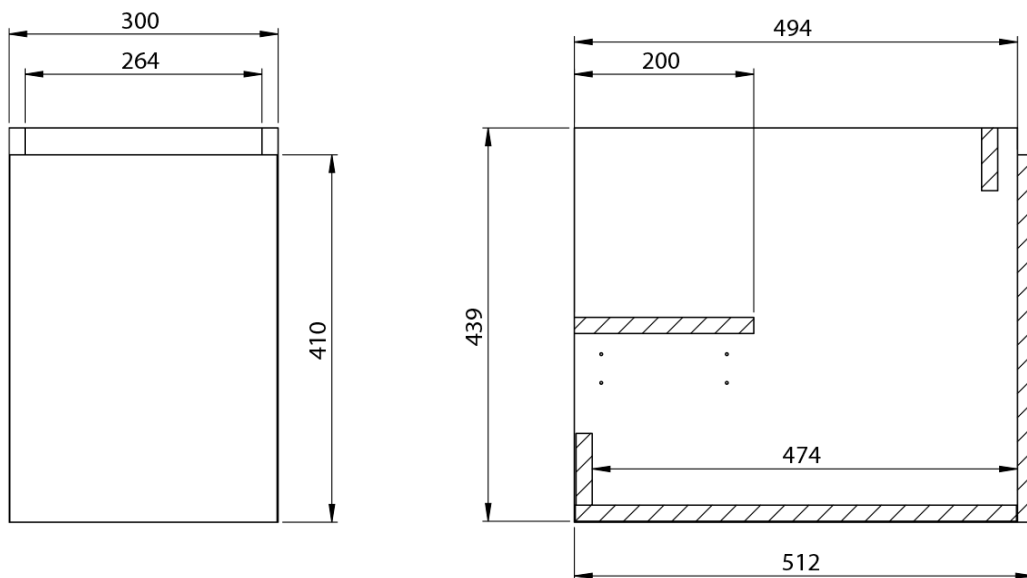

**LOREA skrinka s umývadlom 121x46x51,5cm (30+90cm),  
pravá, dub Alabama/biela matná**

**Objednací kód:** LE090-2231-R-02

**Základné informácie**

**Značka:** Sapho  
**Séria:** LOREA

**Rozmery**

**Šírka:** 1210 mm  
**Výška:** 460 mm  
**Hĺbka:** 515 mm

**Vlastnosti**

**Farba:** Biela, Hnedá  
**Dekor:** Dub Alabama  
**Možnosti farebného  
prevedenia:** Podľa vzorkovníka  
**Materiál:** MDF/lamino  
**Inštalácia:** Závesné na stenu  
**Typ skrinky:** Zásuvky a dvierka  
**Typ umývadla:** Klasické umývadlo  
**Výbava:** Automatické dovretie  
**Hmotnosť / ks:** 62.5032 kg  
**Balenie:** 3 ks  
**Záruka:** 2 roky

## Technický list

LOREA skrinka s umývadlom 121x46x51,5cm (30+90cm),  
pravá, dub Alabama/biela matná

LOREA skrinka s umývadlom 121x46x51,5cm (30+90cm),  
pravá, dub Alabama/biela matná

 SAPHO