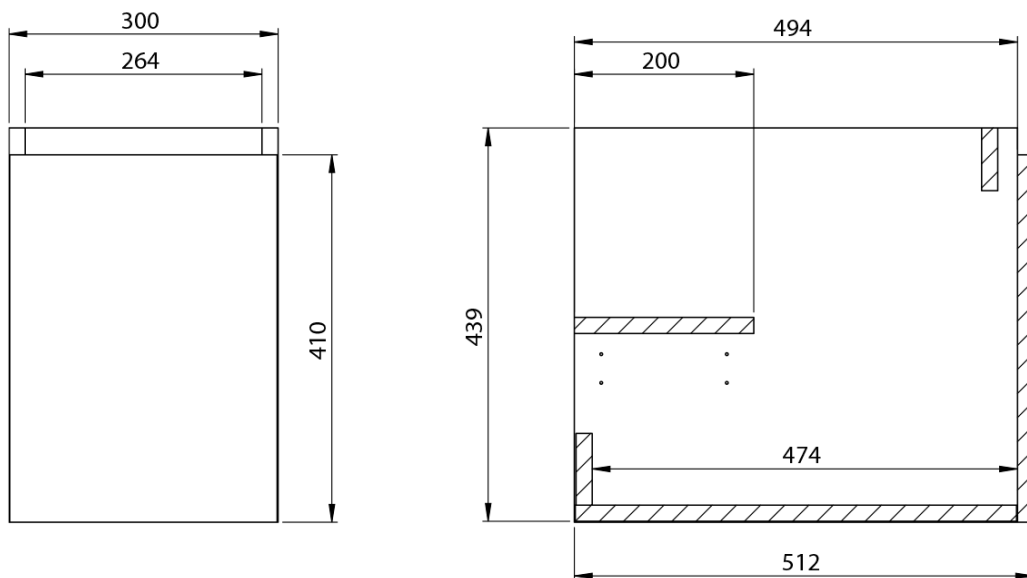

**LOREA skrinka s umývadlom 121x46x51,5cm (30+90cm),
pravá, dub Alabama/biela matná**

Objednací kód: LE090-2231-R-02

Základné informácie

Značka: Sapho
Séria: LOREA

Rozmery

Šírka: 1210 mm
Výška: 460 mm
Hĺbka: 515 mm

Vlastnosti

Farba: Biela, Hnedá
Dekor: Dub Alabama
**Možnosti farebného
prevedenia:** Podľa vzorkovníka
Materiál: MDF/lamino
Inštalácia: Závesné na stenu
Typ skrinky: Zásuvky a dvierka
Typ umývadla: Klasické umývadlo
Výbava: Automatické dovretie
Hmotnosť / ks: 62.5032 kg
Balenie: 3 ks
Záruka: 2 roky

Technický list

LOREA skrinka s umývadlom 121x46x51,5cm (30+90cm),
pravá, dub Alabama/biela matná

LOREA skrinka s umývadlom 121x46x51,5cm (30+90cm),
pravá, dub Alabama/biela matná

 SAPHO