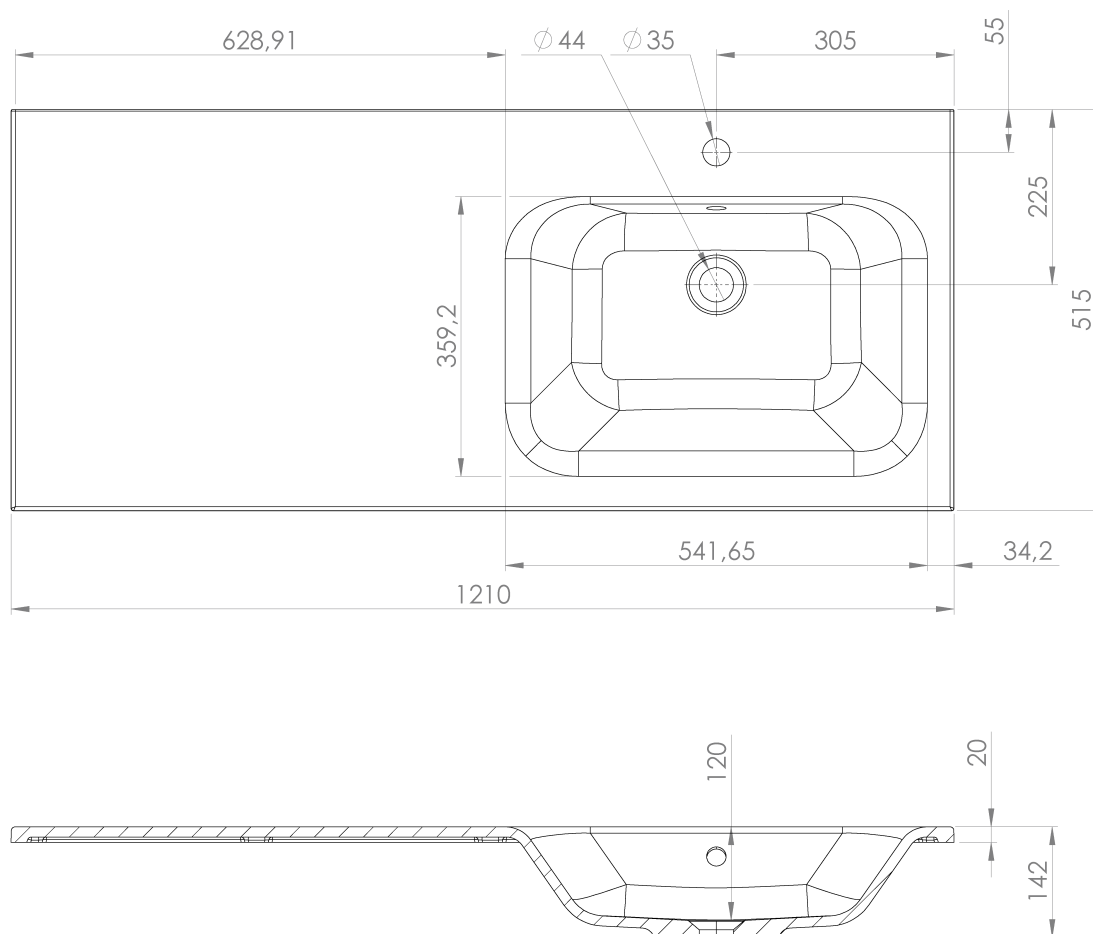

**LOREA skrinka s umývadlom 121x46x51,5cm (30+90cm),
pravá, dub Alabama/biela matná**

Objednací kód: LE090-2231-R-02

Základné informácie

Značka: Sapho
Séria: LOREA

Rozmery

Šírka: 1210 mm
Výška: 460 mm
Hĺbka: 515 mm

Vlastnosti

Farba: Biela, Hnedá
Dekor: Dub Alabama
**Možnosti farebného
prevedenia:** Podľa vzorkovníka
Materiál: MDF/lamino
Inštalácia: Závesné na stenu
Typ skrinky: Zásuvky a dvierka
Typ umývadla: Klasické umývadlo
Výbava: Automatické dovretie
Hmotnosť / ks: 62.5032 kg
Balenie: 3 ks
Záruka: 2 roky

Technický list

LOREA skrinka s umývadlom 121x46x51,5cm (30+90cm),
pravá, dub Alabama/biela matná

LOREA skrinka s umývadlom 121x46x51,5cm (30+90cm),
pravá, dub Alabama/biela matná

 SAPHO