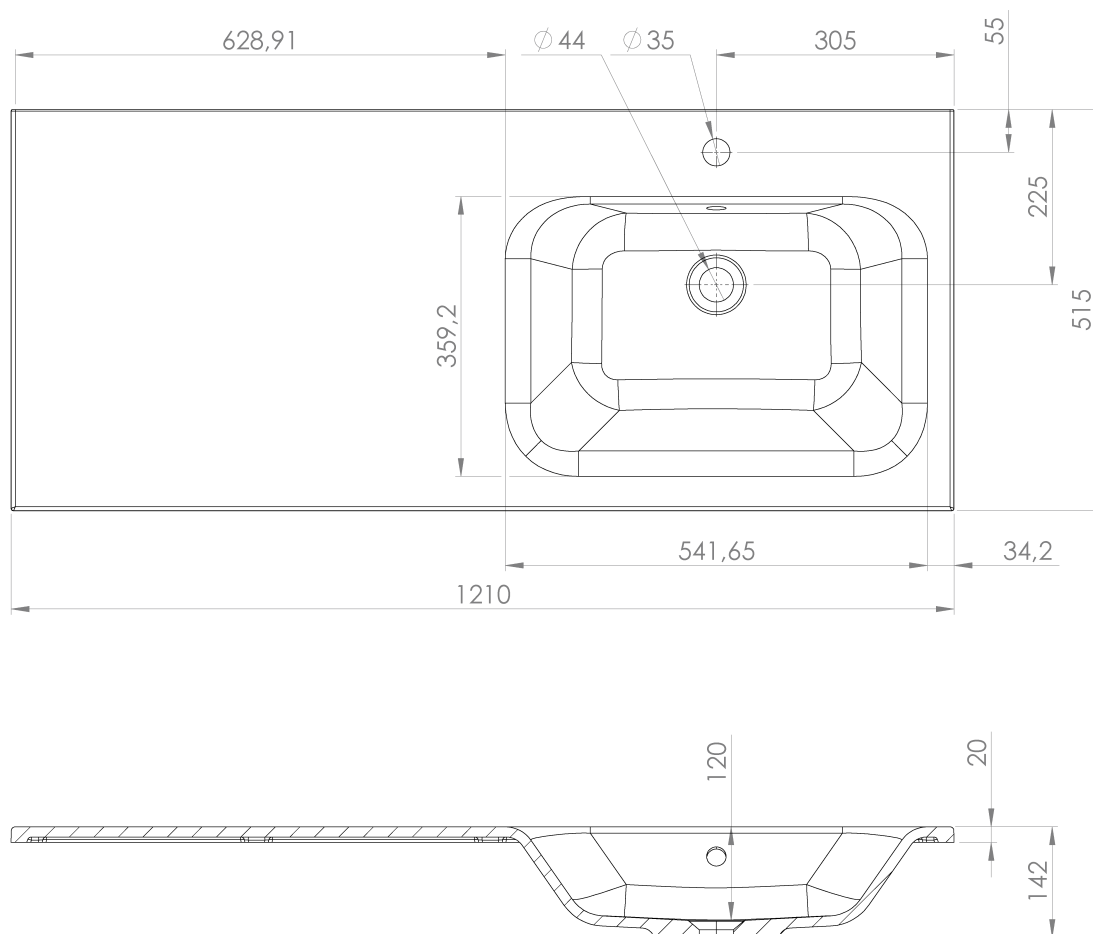

**LOREA skrinka s umývadlom 121x46x51,5cm (30+90cm),  
pravá, dub Alabama/biela matná**

**Objednací kód:** LE090-2231-R-02

**Základné informácie**

**Značka:** Sapho  
**Séria:** LOREA

**Rozmery**

**Šírka:** 1210 mm  
**Výška:** 460 mm  
**Hĺbka:** 515 mm

**Vlastnosti**

**Farba:** Biela, Hnedá  
**Dekor:** Dub Alabama  
**Možnosti farebného  
prevedenia:** Podľa vzorkovníka  
**Materiál:** MDF/lamino  
**Inštalácia:** Závesné na stenu  
**Typ skrinky:** Zásuvky a dvierka  
**Typ umývadla:** Klasické umývadlo  
**Výbava:** Automatické dovretie  
**Hmotnosť / ks:** 62.5032 kg  
**Balenie:** 3 ks  
**Záruka:** 2 roky

## Technický list

LOREA skrinka s umývadlom 121x46x51,5cm (30+90cm),  
pravá, dub Alabama/biela matná

LOREA skrinka s umývadlom 121x46x51,5cm (30+90cm),  
pravá, dub Alabama/biela matná

 SAPHO