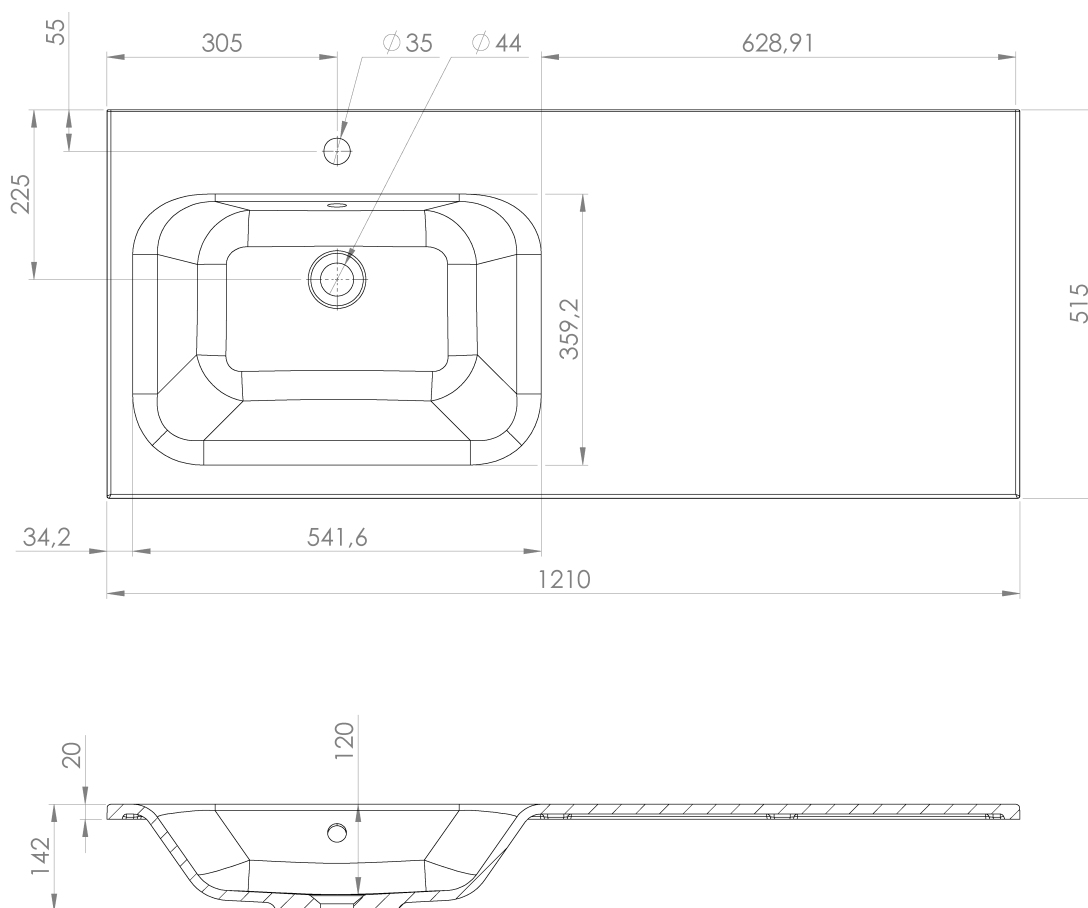

**LOREA skrinka s umývadlom 121x46x51,5cm (90+30cm),
ľavá, dub Alabama/biela matná**

Objednací kód: LE090-2231-L-02

Základné informácie

Značka: Sapho
Séria: LOREA

Rozmery

Šírka: 1210 mm
Výška: 460 mm
Hĺbka: 515 mm

Vlastnosti

Farba: Biela, Hnedá
Dekor: Dub Alabama
**Možnosti farebného
prevedenia:** Podľa vzorkovníka
Materiál: MDF/lamino
Inštalácia: Závesné na stenu
Typ skrinky: Zásuvky a dvierka
Typ umývadla: Klasické umývadlo
Výbava: Automatické dovretie
Hmotnosť / ks: 62.5032 kg
Balenie: 3 ks
Záruka: 2 roky

Technický list

LOREA skrinka s umývadlom 121x46x51,5cm (90+30cm),
ľavá, dub Alabama/biela matná

LOREA skrinka s umývadlom 121x46x51,5cm (90+30cm),
ľavá, dub Alabama/biela matná

 SAPHO