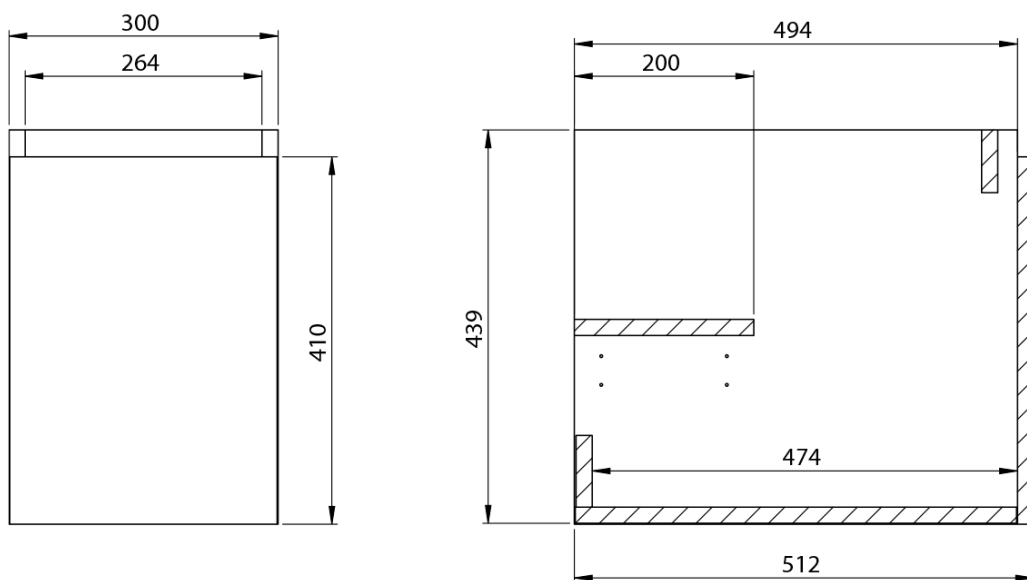

**LOREA skrinka s umývadlom 121x46x51,5cm (90+30cm),
ľavá, dub Alabama/biela matná**

Objednací kód: LE090-2231-L-02

Základné informácie

Značka: Sapho
Séria: LOREA

Rozmery

Šírka: 1210 mm
Výška: 460 mm
Hĺbka: 515 mm

Vlastnosti

Farba: Hnedá
Dekor: Dub Alabama
**Možnosti farebného
prevedenia:** Podľa vzorkovníka
Materiál: MDF/lamino
Inštalácia: Závesné na stenu
Typ skrinky: Zásuvky a dvierka
Typ umývadla: Klasické umývadlo
Výbava: Automatické dovretie
Hmotnosť / ks: 62.503 kg
Balenie: 3 ks
Záruka: 2 roky

Technický list

LOREA skrinka s umývadlom 121x46x51,5cm (90+30cm),
ľavá, dub Alabama/biela matná

LOREA skrinka s umývadlom 121x46x51,5cm (90+30cm),
ľavá, dub Alabama/biela matná

 SAPHO