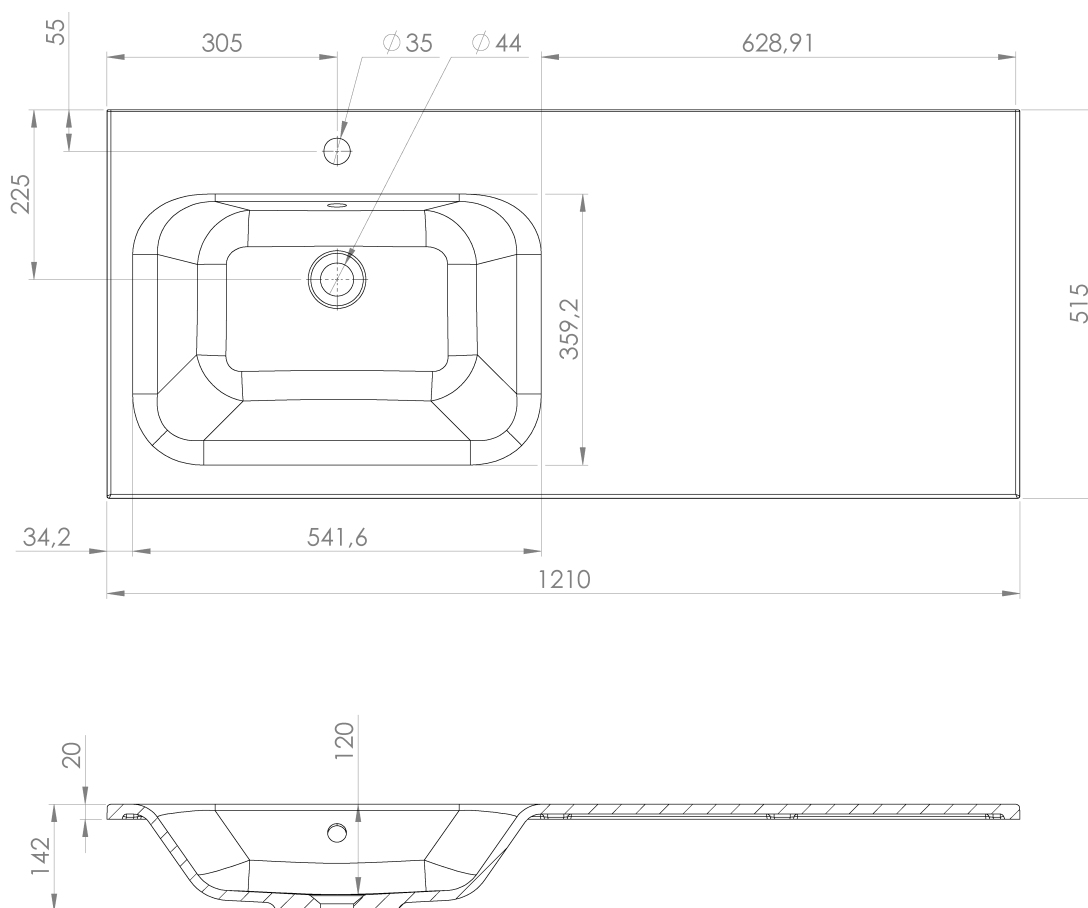

**LOREA skrinka s umývadlom 121x46x51,5cm (90+30cm),
ľavá, dub Alabama/biela matná**

Objednací kód: LE090-2231-L-02

Základné informácie

Značka: Sapho
Séria: LOREA

Rozmery

Šírka: 1210 mm
Výška: 460 mm
Hĺbka: 515 mm

Vlastnosti

Farba: Hnedá
Dekor: Dub Alabama
**Možnosti farebného
prevedenia:** Podľa vzorkovníka
Materiál: MDF/lamino
Inštalácia: Závesné na stenu
Typ skrinky: Zásuvky a dvierka
Typ umývadla: Klasické umývadlo
Výbava: Automatické dovretie
Hmotnosť / ks: 62.503 kg
Balenie: 3 ks
Záruka: 2 roky

Technický list

LOREA skrinka s umývadlom 121x46x51,5cm (90+30cm),
ľavá, dub Alabama/biela matná

LOREA skrinka s umývadlom 121x46x51,5cm (90+30cm),
ľavá, dub Alabama/biela matná

 SAPHO