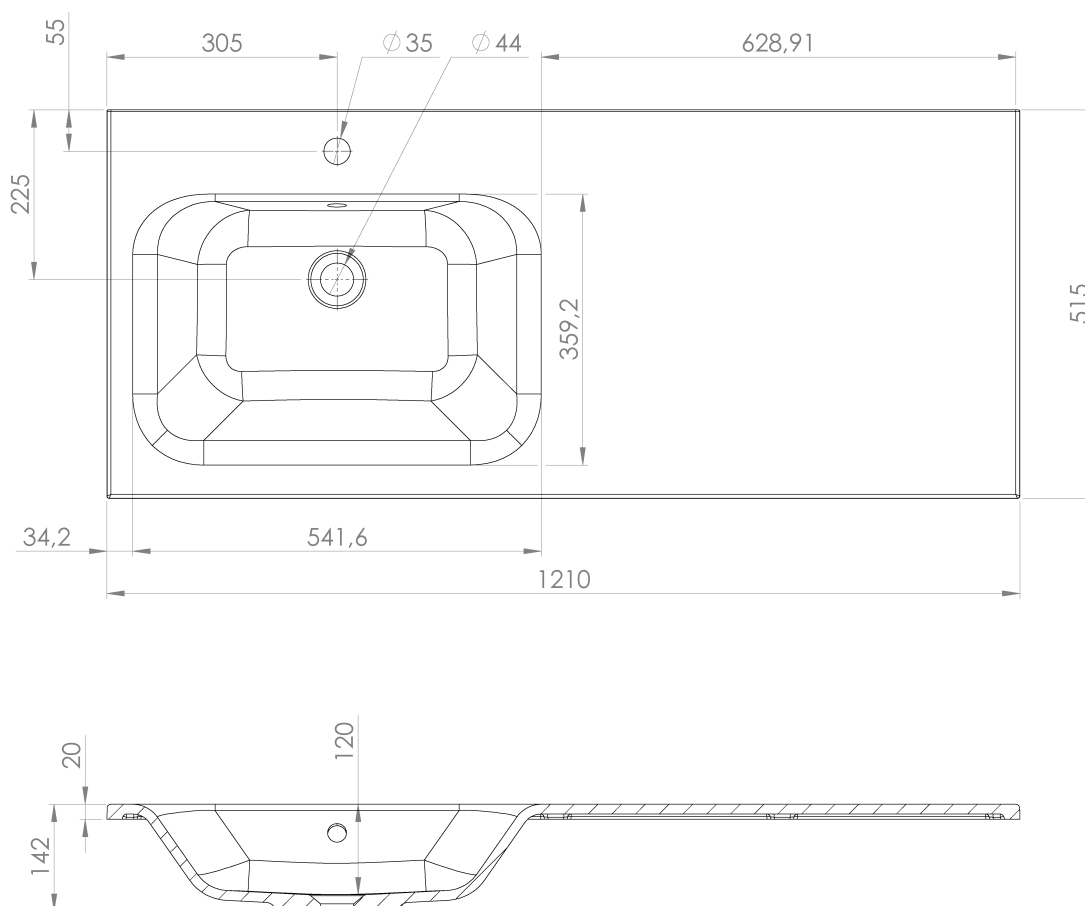

**LOREA skrinka 120x46x51,5cm (90+30cm), ľavá, dub
Alabama/biela matná**

Objednací kód: LE090-2231-L-02

Základné informácie

Značka: Sapho
Séria: LOREA

Rozmery

Šírka: 1210 mm
Výška: 460 mm
Hĺbka: 515 mm

Vlastnosti

Záruka: 2 roky
Hmotnosť / ks: 43.503 kg
Balenie: 2 ks
Farba: Hnedá
Dekor: Dub Alabama
**Možnosti farebného
prevedenia:** Podľa vzorkovníka
Materiál: MDF/lamino
Inštalácia: Závesné na stenu
Typ skrinky: Zásuvky a dvierka
Typ umývadla: Klasické umývadlo
Výbava: Automatické dovretie
Balenie neobsahuje: Umývadlo

Technický list

LOREA skrinka 120x46x51,5cm (90+30cm), ľavá, dub
Alabama/biela matná

LOREA skrinka 120x46x51,5cm (90+30cm), ľavá, dub
Alabama/biela matná

SAPHO