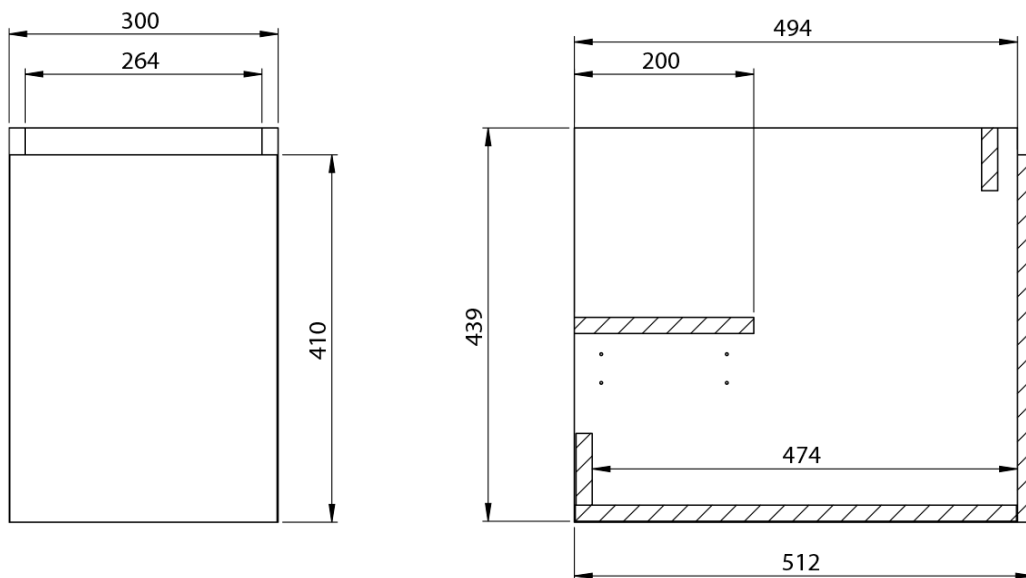

**LOREA skrinka 120x46x51,5cm (90+30cm), ľavá, dub
Alabama/biela matná**

Objednací kód: LE090-2231-L-02

Základné informácie

Značka: Sapho
Séria: LOREA

Rozmery

Šírka: 1210 mm
Výška: 460 mm
Hĺbka: 515 mm

Vlastnosti

Záruka: 2 roky
Hmotnosť / ks: 43.503 kg
Balenie: 2 ks
Farba: Hnedá
Dekor: Dub Alabama
**Možnosti farebného
prevedenia:** Podľa vzorkovníka
Materiál: MDF/lamino
Inštalácia: Závesné na stenu
Typ skrinky: Zásuvky a dvierka
Typ umývadla: Klasické umývadlo
Výbava: Automatické dovretie
Balenie neobsahuje: Umývadlo

Technický list

LOREA skrinka 120x46x51,5cm (90+30cm), ľavá, dub
Alabama/biela matná

LOREA skrinka 120x46x51,5cm (90+30cm), ľavá, dub
Alabama/biela matná

SAPHO