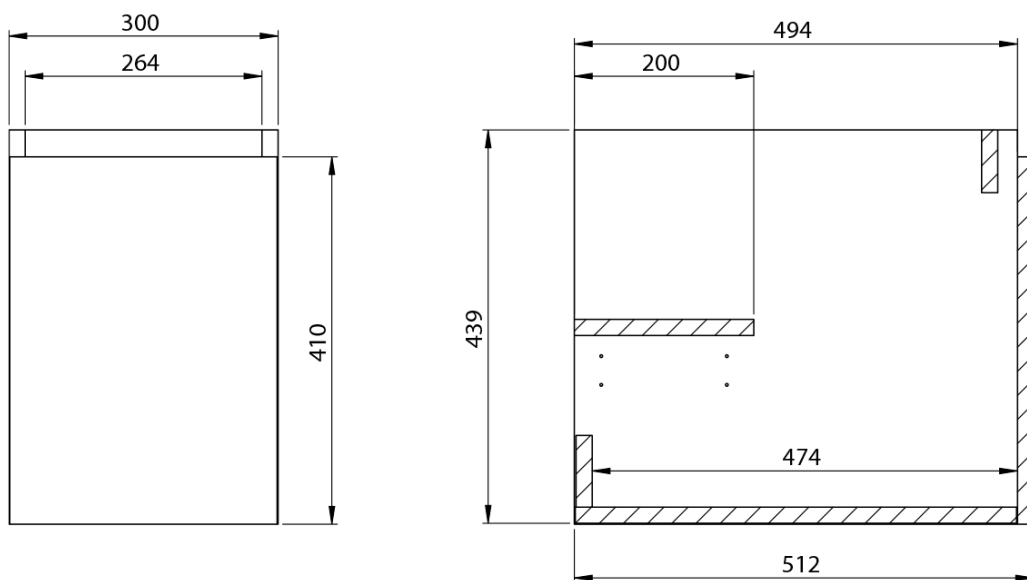

**LOREA skrinka s umývadlom 121x46x51,5cm (90+30cm),
ľavá, dub Alabama/biela matná**

Objednací kód: LE090-2231-L-02

Základné informácie

Značka: Sapho
Séria: LOREA

Rozmery

Šírka: 1210 mm
Výška: 460 mm
Hĺbka: 515 mm

Vlastnosti

Farba: Biela, Hnedá
Dekor: Dub Alabama
**Možnosti farebného
prevedenia:** Podľa vzorkovníka
Materiál: MDF/lamino
Inštalácia: Závesné na stenu
Typ skrinky: Zásuvky a dvierka
Typ umývadla: Klasické umývadlo
Výbava: Automatické dovretie
Hmotnosť / ks: 62.5032 kg
Balenie: 3 ks
Záruka: 2 roky

Technický list

LOREA skrinka s umývadlom 121x46x51,5cm (90+30cm),
ľavá, dub Alabama/biela matná

LOREA skrinka s umývadlom 121x46x51,5cm (90+30cm),
ľavá, dub Alabama/biela matná

 SAPHO