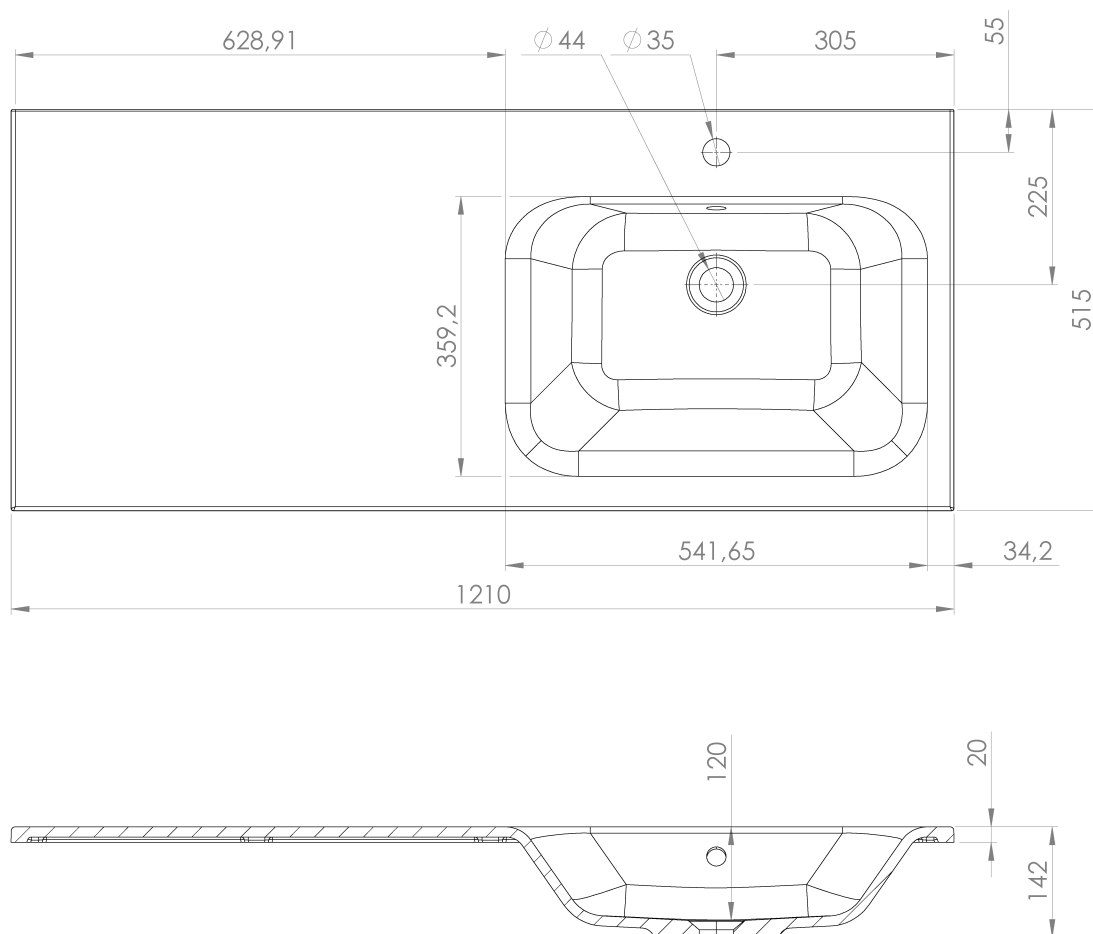

LOREA skrinka 120x46x51,5cm (30+90cm), pravá, biela matná

Objednací kód: LE090-3131-R-01

Základné informácie

Značka: Sapho
Séria: LOREA

Rozmery

Šírka: 1210 mm
Výška: 460 mm
Hĺbka: 515 mm

Vlastnosti

Záruka: 2 roky
Hmotnosť / ks: 43.503 kg
Balenie: 2 ks
Farba: Biela mat
Možnosti farebného prevedenia: Podľa vzorkovníka
Materiál: MDF/lamino
Inštalácia: Závesné na stenu
Typ skrinky: Zásuvky a dvierka
Typ umývadla: Klasické umývadlo
Výbava: Automatické dovretie
Balenie neobsahuje: Umývadlo

Technický list

LOREA skrinka 120x46x51,5cm (30+90cm), pravá, biela
matná