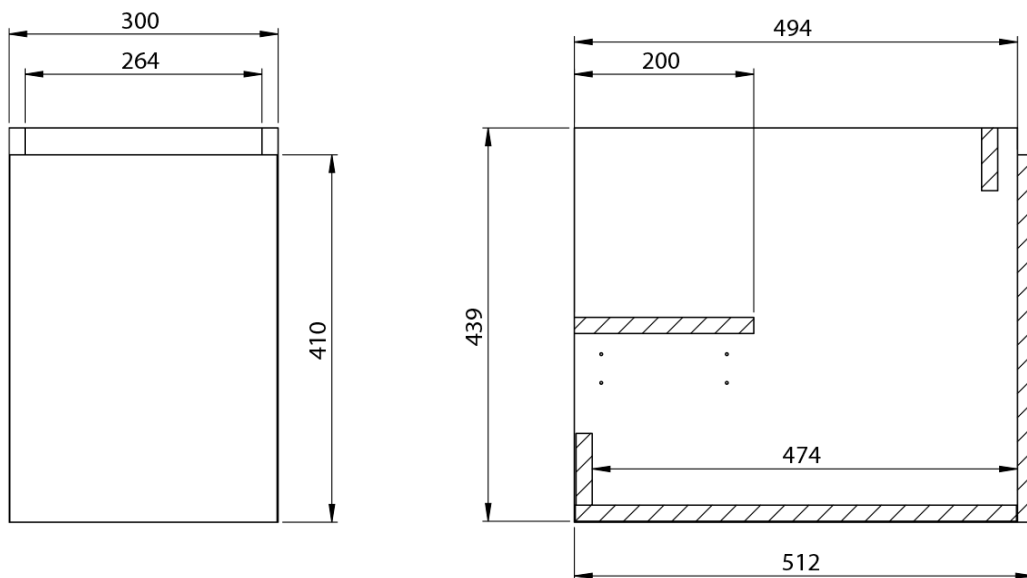

**LOREA skrinka s umývadlom 121x46x51,5cm (30+90 cm),
pravá, biela matná**

Objednací kód: LE090-3131-R-01

Základné informácie

Značka: Sapho
Séria: LOREA

Rozmery

Šírka: 1210 mm
Výška: 460 mm
Hĺbka: 515 mm

Vlastnosti

Farba: Biela mat
**Možnosti farebného
prevedenia:** Podľa vzorkovníka
Materiál: MDF/lamino
Inštalácia: Závesné na stenu
Typ skrinky: Zásuvky a dvierka
Typ umývadla: Klasické umývadlo
Výbava: Automatické dovretie
Hmotnosť / ks: 62.5032 kg
Balenie: 3 ks
Záruka: 2 roky

Technický list

LOREA skrinka s umývadlom 121x46x51,5cm (30+90 cm),
pravá, biela matná

LOREA skrinka s umývadlom 121x46x51,5cm (30+90 cm),
pravá, biela matná

 SAPHO