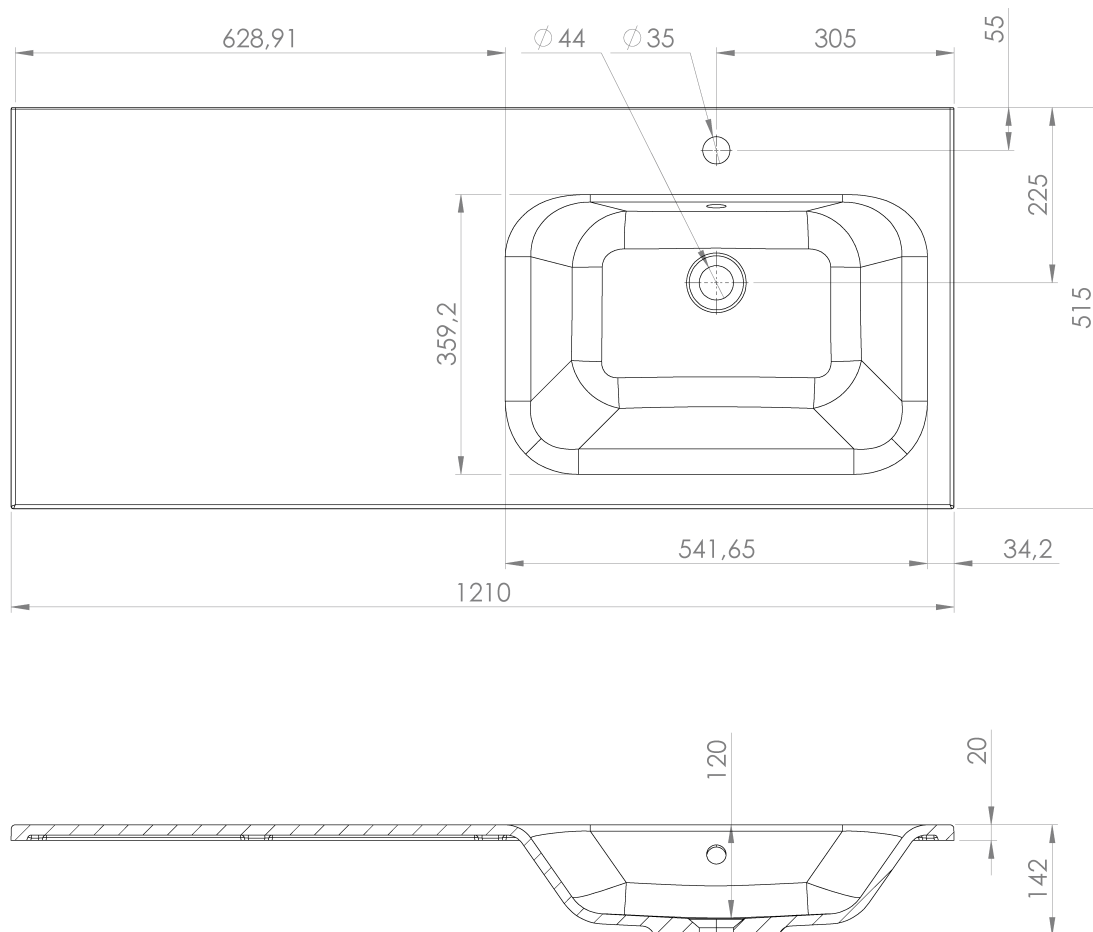

**LOREA skrinka s umývadlom 121x46x51,5cm (30+90 cm),
pravá, biela matná**

Objednací kód: LE090-3131-R-01

Základné informácie

Značka: Sapho
Séria: LOREA

Rozmery

Šírka: 1210 mm
Výška: 460 mm
Hĺbka: 515 mm

Vlastnosti

Farba: Biela mat
**Možnosti farebného
prevedenia:** Podľa vzorkovníka
Materiál: MDF/lamino
Inštalácia: Závesné na stenu
Typ skrinky: Zásuvky a dvierka
Typ umývadla: Klasické umývadlo
Výbava: Automatické dovretie
Hmotnosť / ks: 62.5032 kg
Balenie: 3 ks
Záruka: 2 roky

Technický list

LOREA skrinka s umývadlom 121x46x51,5cm (30+90 cm),
pravá, biela matná

LOREA skrinka s umývadlom 121x46x51,5cm (30+90 cm),
pravá, biela matná

 SAPHO