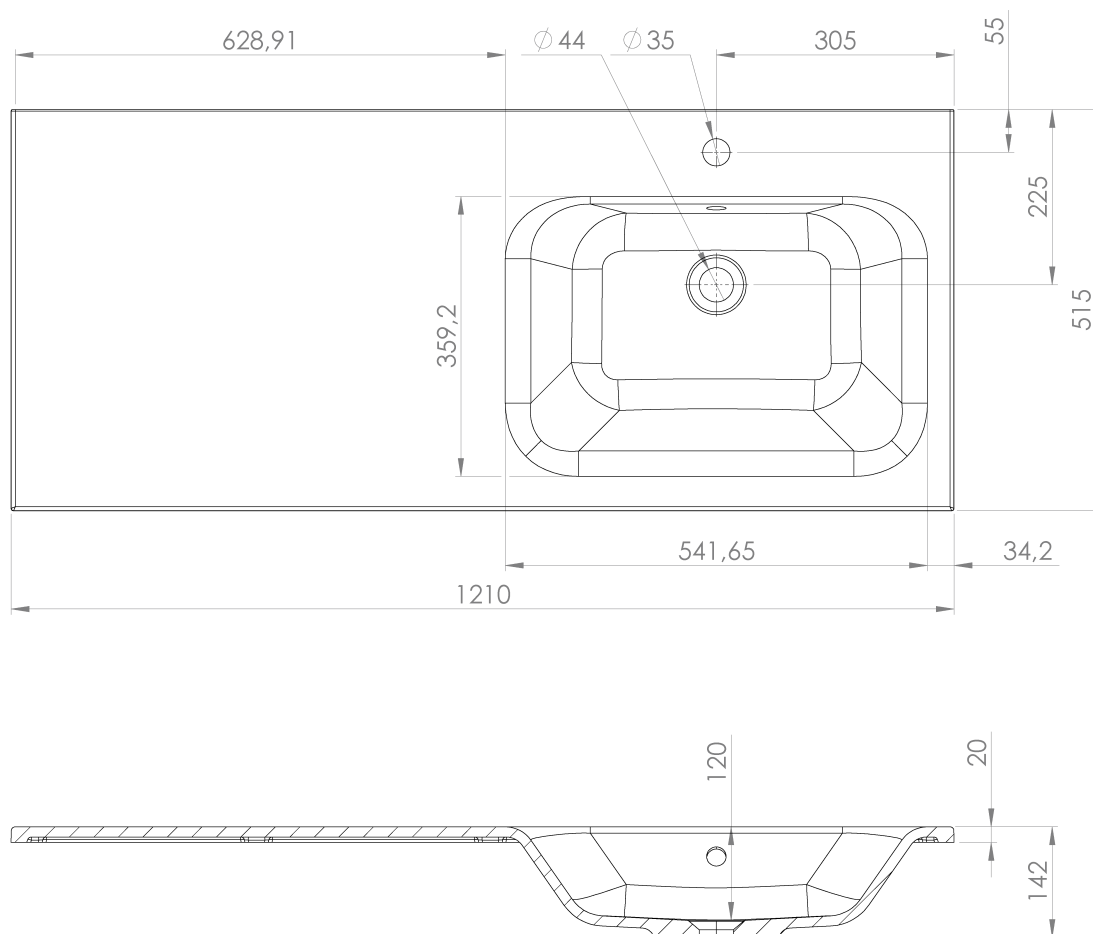

**LOREA skrinka s umývadlom 121x46x51,5cm (30+90 cm),
pravá, biela matná**

Objednací kód: LE090-3131-R-01

Základné informácie

Značka: Sapho
Séria: LOREA

Rozmery

Šírka: 1210 mm
Výška: 460 mm
Hĺbka: 515 mm

Vlastnosti

Farba: Biela mat
Možnosti farebného prevedenia: Podľa vzorkovníka
Materiál: MDF/lamino
Inštalácia: Závesné na stenu
Typ skrinky: Zásuvky a dvierka
Typ umývadla: Klasické umývadlo
Výbava: Automatické dovretie
Hmotnosť / ks: 62.5032 kg
Balenie: 3 ks
Záruka: 2 roky

Technický list

LOREA skrinka s umývadlom 121x46x51,5cm (30+90 cm),
pravá, biela matná

LOREA skrinka s umývadlom 121x46x51,5cm (30+90 cm),
pravá, biela matná

 SAPHO