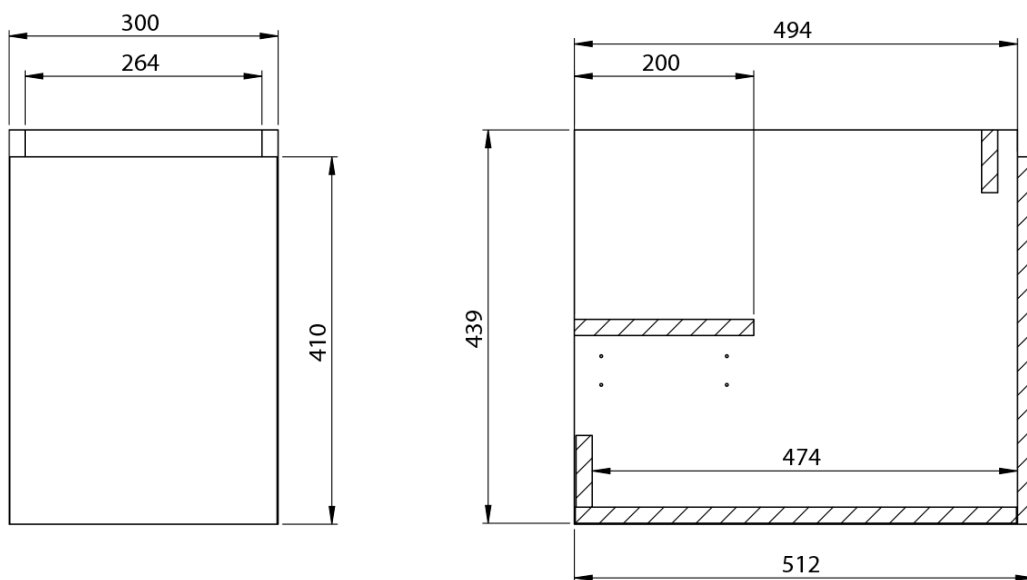

LOREA skrinka 120x46x51,5cm (30+90cm), pravá, biela matná

Objednací kód: LE090-3131-R-01

Základné informácie

Značka: Sapho
Séria: LOREA

Rozmery

Šírka: 1210 mm
Výška: 460 mm
Hĺbka: 515 mm

Vlastnosti

Záruka: 2 roky
Hmotnosť / ks: 43.503 kg
Balenie: 2 ks
Farba: Biela mat
Možnosti farebného prevedenia: Podľa vzorkovníka
Materiál: MDF/lamino
Inštalácia: Závesné na stenu
Typ skrinky: Zásuvky a dvierka
Typ umývadla: Klasické umývadlo
Výbava: Automatické dovretie
Balenie neobsahuje: Umývadlo

Technický list

LOREA skrinka 120x46x51,5cm (30+90cm), pravá, biela
matná