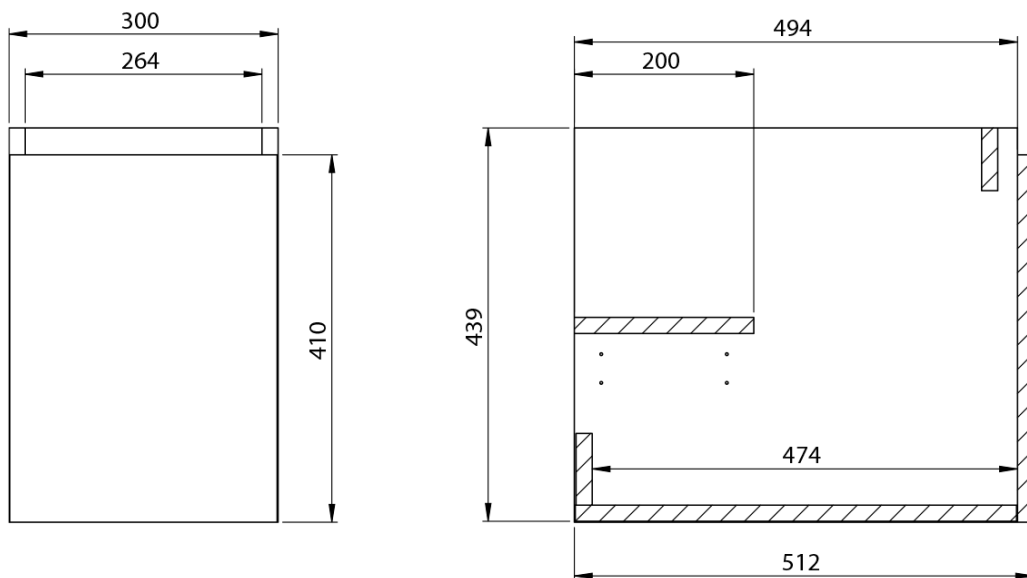

**LOREA skrinka s umývadlom 121x46x51,5cm (30+90 cm),
pravá, biela matná**

Objednací kód: LE090-3131-R-01

Základné informácie

Značka: Sapho
Séria: LOREA

Rozmery

Šírka: 1210 mm
Výška: 460 mm
Hĺbka: 515 mm

Vlastnosti

Farba: Biela mat
Možnosti farebného prevedenia: Podľa vzorkovníka
Materiál: MDF/lamino
Inštalácia: Závesné na stenu
Typ skrinky: Zásuvky a dvierka
Typ umývadla: Klasické umývadlo
Výbava: Automatické dovretie
Hmotnosť / ks: 62.5032 kg
Balenie: 3 ks
Záruka: 2 roky

Technický list

LOREA skrinka s umývadlom 121x46x51,5cm (30+90 cm),
pravá, biela matná

LOREA skrinka s umývadlom 121x46x51,5cm (30+90 cm),
pravá, biela matná

 SAPHO