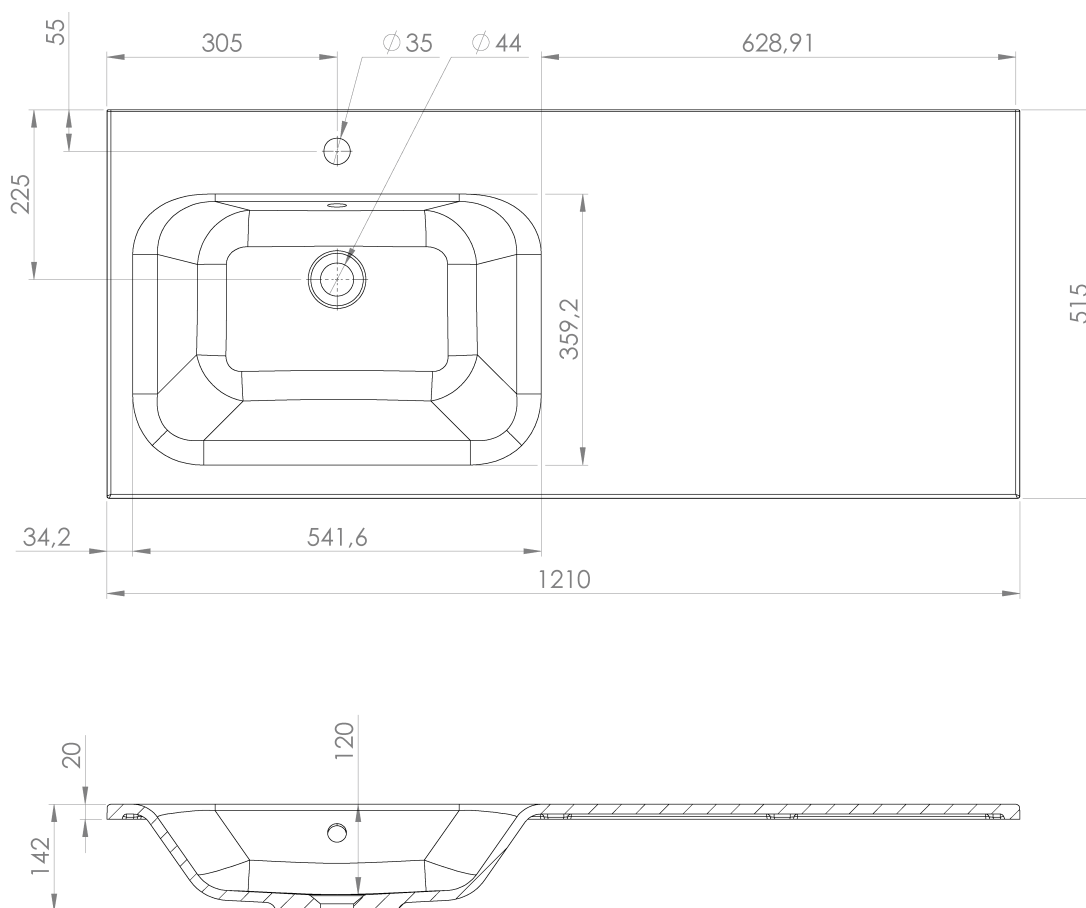

# LOREA skrinka 120x46x51,5cm (90+30cm), ľavá, biela matná

Objednací kód: LE090-3131-L-01

## Rozmery

Šírka: 1210 mm  
Výška: 460 mm  
Hĺbka: 515 mm

## Vlastnosti

Záruka: 2 roky  
Hmotnosť / ks: 43.503 kg  
Balenie: 2 ks  
Farba: Biela mat  
Možnosti farebného prevedenia: Podľa vzorkovníka  
Materiál: MDF/lamino  
Inštalácia: Závesné na stenu  
Typ skrinky: Zásuvky a dvierka  
Typ umývadla: Klasické umývadlo  
Výbava: Automatické dovretie  
Balenie neobsahuje: Umývadlo

## Technický list

LOREA skrinka 120x46x51,5cm (90+30cm), ľavá, biela  
matná

LOREA skrinka 120x46x51,5cm (90+30cm), ľavá, biela  
matná