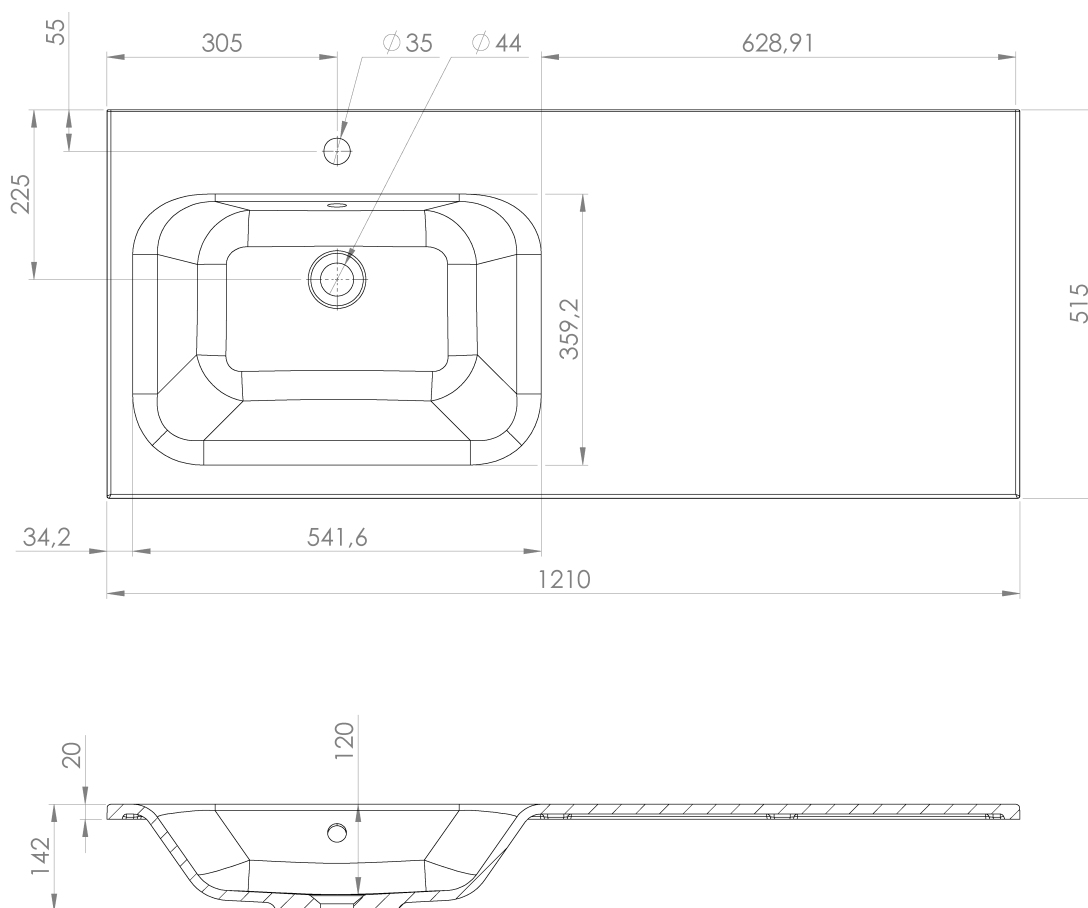

**LOREA skrinka s umývadlom 121x46x51,5cm (90+30),
ľavá, biela matná**

Objednací kód: LE090-3131-L-01

Základné informácie

Značka: Sapho
Séria: LOREA

Rozmery

Šírka: 1210 mm
Výška: 460 mm
Hĺbka: 515 mm

Vlastnosti

Farba: Biela mat
**Možnosti farebného
prevedenia:** Podľa vzorkovníka
Materiál: MDF/lamino
Inštalácia: Závesné na stenu
Typ skrinky: Zásuvky a dvierka
Typ umývadla: Klasické umývadlo
Výbava: Automatické dovretie
Hmotnosť / ks: 62.503 kg
Balenie: 3 ks
Záruka: 2 roky

Technický list

LOREA skrinka s umývadlom 121x46x51,5cm (90+30),
ľavá, biela matná

LOREA skrinka s umývadlom 121x46x51,5cm (90+30),
ľavá, biela matná

 SAPHO