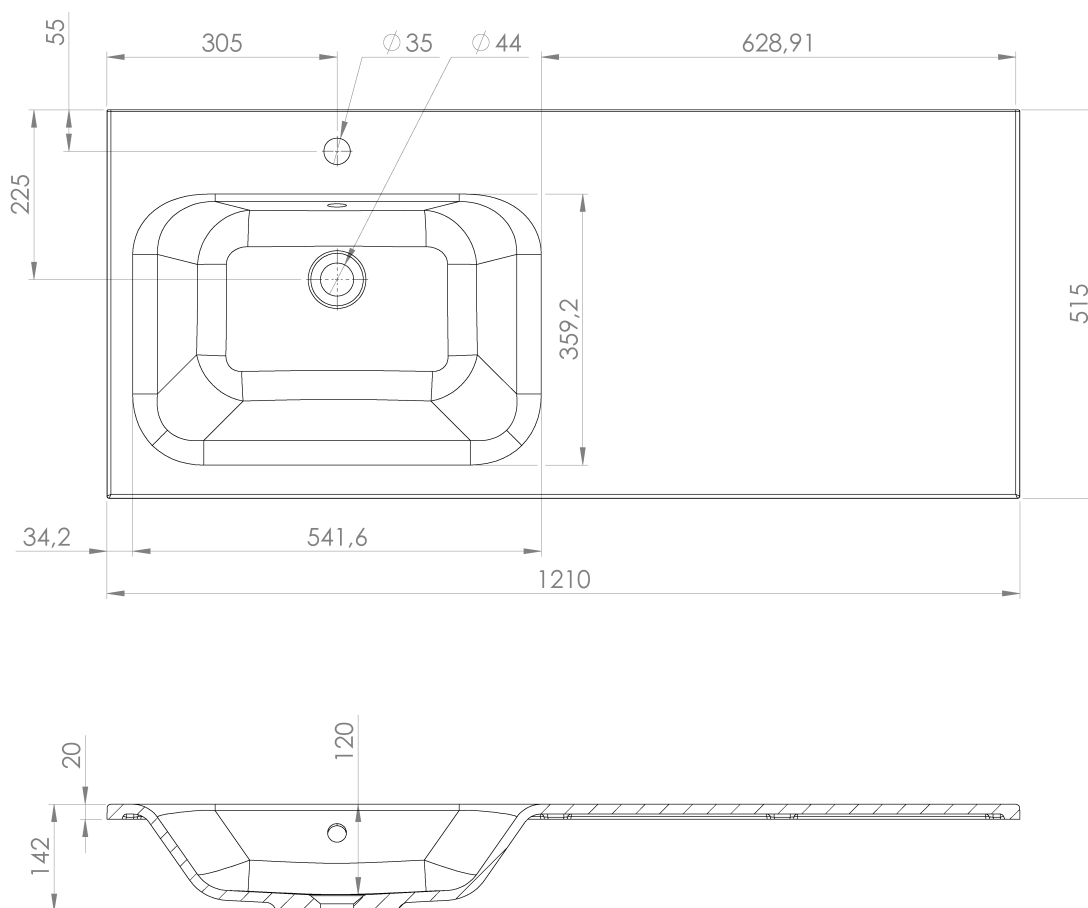

**LOREA skrinka s umývadlom 121x46x51,5cm (90+30),
ľavá, biela matná**

Objednací kód: LE090-3131-L-01

Základné informácie

Značka: Sapho
Séria: LOREA

Rozmery

Šírka: 1210 mm
Výška: 460 mm
Hĺbka: 515 mm

Vlastnosti

Farba: Biela mat
**Možnosti farebného
prevedenia:** Podľa vzorkovníka
Materiál: MDF/lamino
Inštalácia: Závesné na stenu
Typ skrinky: Zásuvky a dvierka
Typ umývadla: Klasické umývadlo
Výbava: Automatické dovretie
Hmotnosť / ks: 62.5032 kg
Balenie: 3 ks
Záruka: 2 roky

Technický list

LOREA skrinka s umývadlom 121x46x51,5cm (90+30),
ľavá, biela matná

LOREA skrinka s umývadlom 121x46x51,5cm (90+30),
ľavá, biela matná

 SAPHO