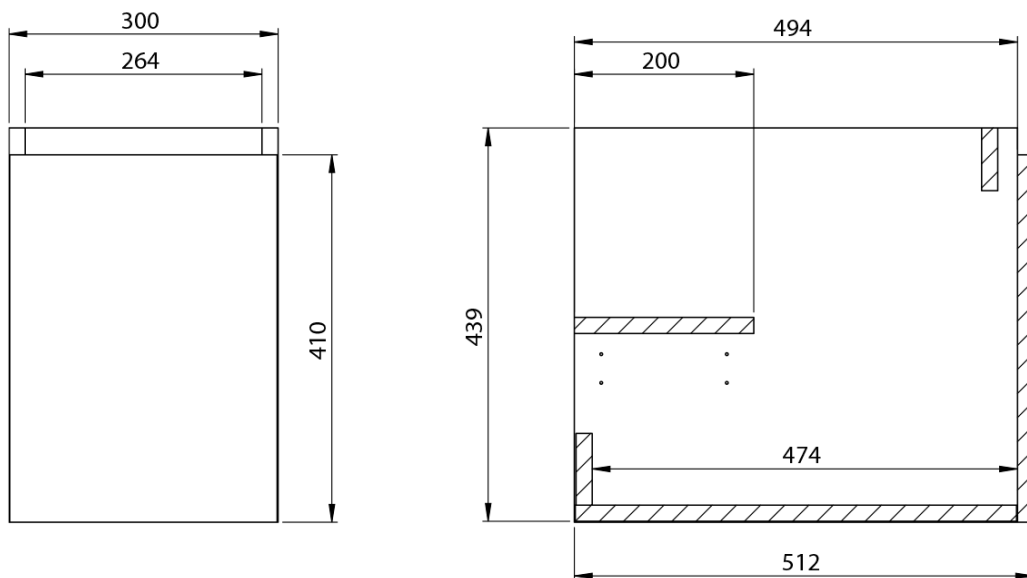

**LOREA skrinka s umývadlom 121x46x51,5cm (90+30),
ľavá, biela matná**

Objednací kód: LE090-3131-L-01

Základné informácie

Značka: Sapho
Séria: LOREA

Rozmery

Šírka: 1210 mm
Výška: 460 mm
Hĺbka: 515 mm

Vlastnosti

Farba: Biela mat
**Možnosti farebného
prevedenia:** Podľa vzorkovníka
Materiál: MDF/lamino
Inštalácia: Závesné na stenu
Typ skrinky: Zásuvky a dvierka
Typ umývadla: Klasické umývadlo
Výbava: Automatické dovretie
Hmotnosť / ks: 62.503 kg
Balenie: 3 ks
Záruka: 2 roky

Technický list

LOREA skrinka s umývadlom 121x46x51,5cm (90+30),
ľavá, biela matná

LOREA skrinka s umývadlom 121x46x51,5cm (90+30),
ľavá, biela matná

 SAPHO