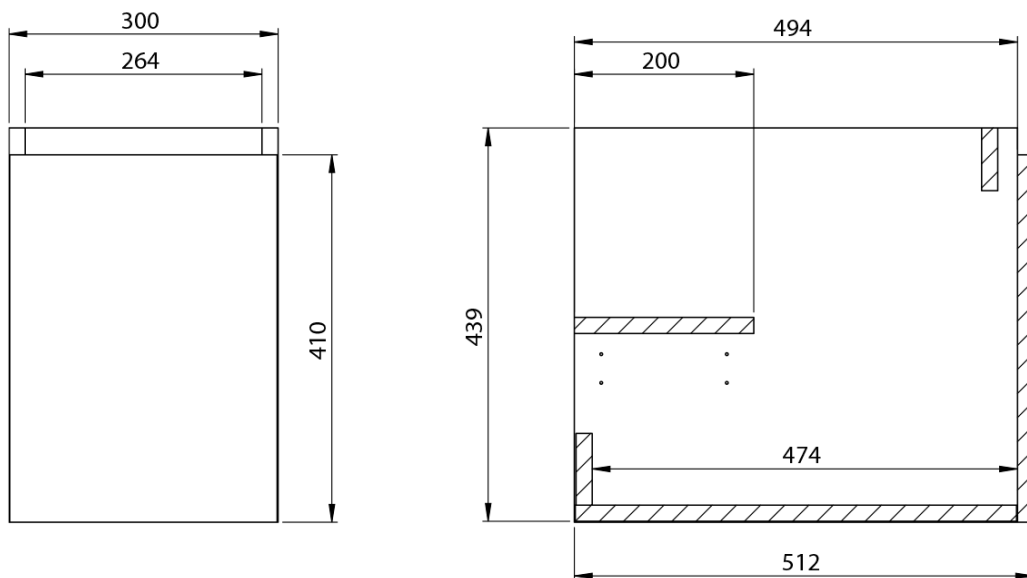

**LOREA skrinka s umývadlom 121x46x51,5cm (90+30),
ľavá, biela matná**

Objednací kód: LE090-3131-L-01

Základné informácie

Značka: Sapho
Séria: LOREA

Rozmery

Šírka: 1210 mm
Výška: 460 mm
Hĺbka: 515 mm

Vlastnosti

Farba: Biela mat
**Možnosti farebného
prevedenia:** Podľa vzorkovníka
Materiál: MDF/lamino
Inštalácia: Závesné na stenu
Typ skrinky: Zásuvky a dvierka
Typ umývadla: Klasické umývadlo
Výbava: Automatické dovretie
Hmotnosť / ks: 62.5032 kg
Balenie: 3 ks
Záruka: 2 roky

Technický list

LOREA skrinka s umývadlom 121x46x51,5cm (90+30),
ľavá, biela matná

LOREA skrinka s umývadlom 121x46x51,5cm (90+30),
ľavá, biela matná

 SAPHO