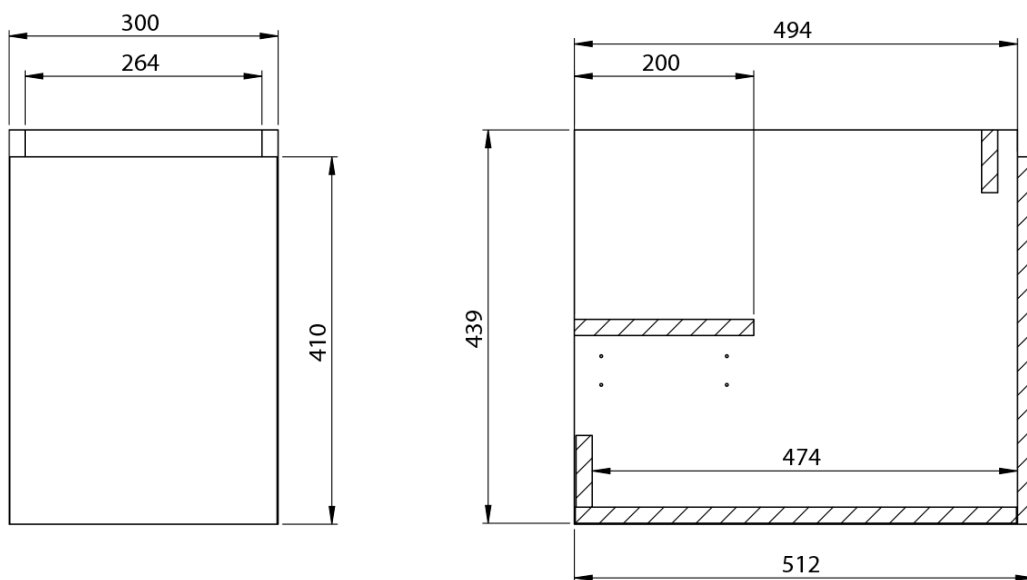

# LOREA skrinka 120x46x51,5cm (90+30cm), ľavá, biela matná

Objednací kód: LE090-3131-L-01

## Rozmery

Šírka: 1210 mm  
Výška: 460 mm  
Hĺbka: 515 mm

## Technický list

LOREA skrinka 120x46x51,5cm (90+30cm), ľavá, biela  
matná

LOREA skrinka 120x46x51,5cm (90+30cm), ľavá, biela  
matná