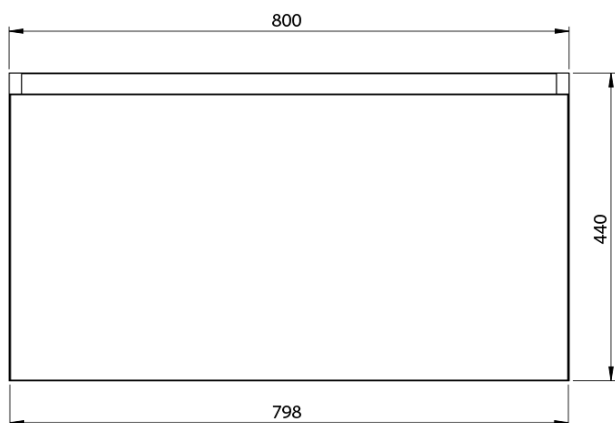

**LOREA skrinka s umývadlom 101x46x51,5cm (20+80 cm),  
pravá, dub collingwood/čierna matná**

**Objednací kód:** LE080-1935-R-03

**Základné informácie**

**Značka:** Sapho  
**Séria:** LOREA

**Rozmery**

**Šírka:** 1010 mm  
**Výška:** 460 mm  
**Hĺbka:** 515 mm

**Vlastnosti**

**Farba:** Čierna, Hnedá  
**Dekor:** Dub Collingwood  
**Možnosti farebného  
prevedenia:** Podľa vzorkovníka  
**Materiál:** MDF/lamino  
**Inštalácia:** Závesné na stenu  
**Typ skrinky:** Zásuvky  
**Typ umývadla:** Klasické umývadlo  
**Výbava:** Automatické dovretie  
**Hmotnosť / ks:** 55.5432 kg  
**Balenie:** 3 ks  
**Záruka:** 2 roky

LOREA skrinka s umývadlom 101x46x51,5cm (20+80 cm),  
pravá, dub collingwood/čierna matná

 SAPHO

## Technický list

LOREA skrinka s umývadlom 101x46x51,5cm (20+80 cm),  
pravá, dub collingwood/čierna matná

 SAPHO

LOREA skrinka s umývadlom 101x46x51,5cm (20+80 cm),  
pravá, dub collingwood/čierna matná