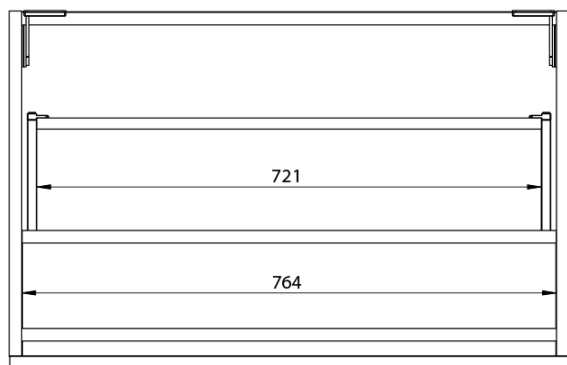

**LOREA skrinka s umývadlom 101x46x51,5cm (20+80 cm),
pravá, dub collingwood/čierna matná**

Objednací kód: LE080-1935-R-03

Základné informácie

Značka: Sapho
Séria: LOREA

Rozmery

Šírka: 1010 mm
Výška: 460 mm
Hĺbka: 515 mm

Vlastnosti

Farba: Čierna, Hnedá
Dekor: Dub Collingwood
**Možnosti farebného
prevedenia:** Podľa vzorkovníka
Materiál: MDF/lamino
Inštalácia: Závesné na stenu
Typ skrinky: Zásuvky
Typ umývadla: Klasické umývadlo
Výbava: Automatické dovretie
Hmotnosť / ks: 55.5432 kg
Balenie: 3 ks
Záruka: 2 roky

LOREA skrinka s umývadlom 101x46x51,5cm (20+80 cm),
pravá, dub collingwood/čierna matná

 **SAPHO**

Technický list

LOREA skrinka s umývadlom 101x46x51,5cm (20+80 cm),
pravá, dub collingwood/čierna matná

 **SAPHO**

LOREA skrinka s umývadlom 101x46x51,5cm (20+80 cm),
pravá, dub collingwood/čierna matná

 **SAPHO**