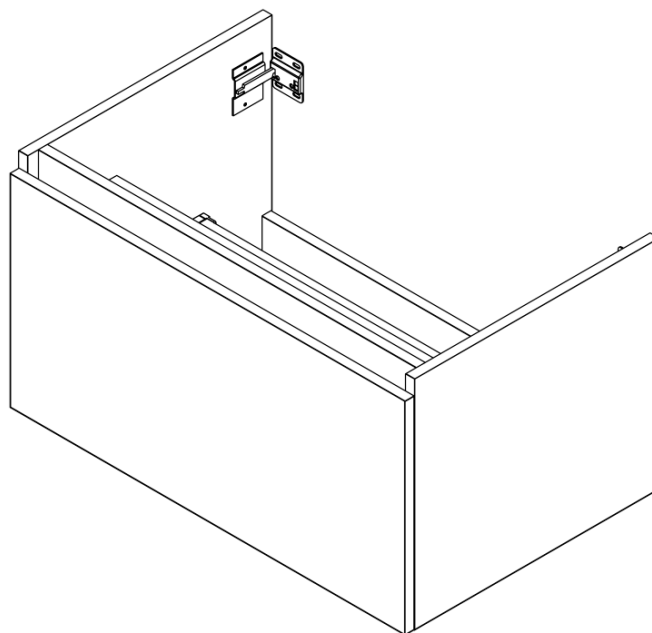

**LOREA skrinka s umývadlom 101x46x51,5cm (20+80 cm),
pravá, dub collingwood/čierna matná**

Objednací kód: LE080-1935-R-03

Základné informácie

Značka: Sapho
Séria: LOREA

Rozmery

Šírka: 1010 mm
Výška: 460 mm
Hĺbka: 515 mm

Vlastnosti

Farba: Hnedá
Dekor: Dub Collingwood
**Možnosti farebného
prevedenia:** Podľa vzorkovníka
Materiál: MDF/lamino
Inštalácia: Závesné na stenu
Typ skrinky: Zásuvky
Typ umývadla: Klasické umývadlo
Výbava: Automatické dovretie
Hmotnosť / ks: 55.543 kg
Balenie: 3 ks
Záruka: 2 roky

LOREA skrinka s umývadlom 101x46x51,5cm (20+80 cm),
pravá, dub collingwood/čierna matná

 SAPHO

Technický list

LOREA skrinka s umývadlom 101x46x51,5cm (20+80 cm),
pravá, dub collingwood/čierna matná

 **SAPHO**

LOREA skrinka s umývadlom 101x46x51,5cm (20+80 cm),
pravá, dub collingwood/čierna matná

 **SAPHO**