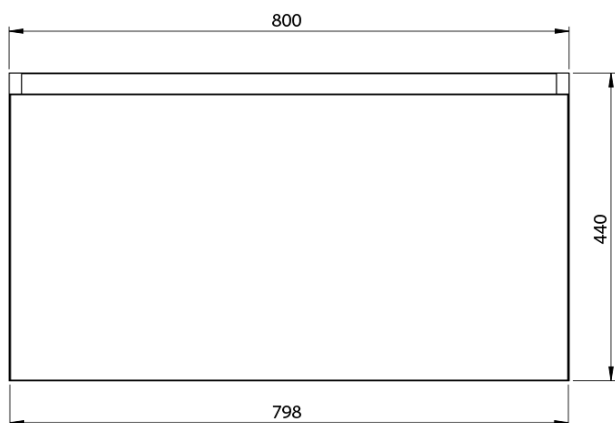

**LOREA skrinka s umývadlom 101x46x51,5cm (20+80 cm),
pravá, dub collingwood/čierna matná**

Objednací kód: LE080-1935-R-03

Základné informácie

Značka: Sapho
Séria: LOREA

Rozmery

Šírka: 1010 mm
Výška: 460 mm
Hĺbka: 515 mm

LOREA skrinka s umývadlom 101x46x51,5cm (20+80 cm),
pravá, dub collingwood/čierna matná

 SAPHO

Technický list

LOREA skrinka s umývadlom 101x46x51,5cm (20+80 cm),
pravá, dub collingwood/čierna matná

 **SAPHO**

LOREA skrinka s umývadlom 101x46x51,5cm (20+80 cm),
pravá, dub collingwood/čierna matná

 **SAPHO**