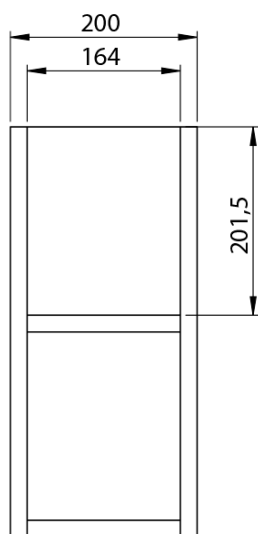

**LOREA skrinka s umývadlom 101x46x51,5cm (20+80 cm),  
pravá, dub collingwood/čierna matná**

**Objednací kód:** LE080-1935-R-03

**Základné informácie**

**Značka:** Sapho  
**Séria:** LOREA

**Rozmery**

**Šírka:** 1010 mm  
**Výška:** 460 mm  
**Hĺbka:** 515 mm

LOREA skrinka s umývadlom 101x46x51,5cm (20+80 cm),  
pravá, dub collingwood/čierna matná

 SAPHO

## Technický list

LOREA skrinka s umývadlom 101x46x51,5cm (20+80 cm),  
pravá, dub collingwood/čierna matná

 SAPHO

LOREA skrinka s umývadlom 101x46x51,5cm (20+80 cm),  
pravá, dub collingwood/čierna matná