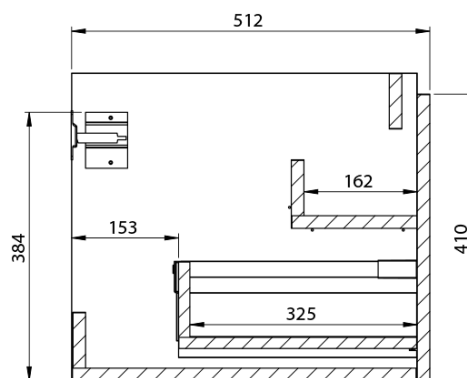

**LOREA skrinka s umývadlom 101x46x51,5cm (20+80 cm),
pravá, dub collingwood/čierna matná**

Objednací kód: LE080-1935-R-03

Základné informácie

Značka: Sapho
Séria: LOREA

Rozmery

Šírka: 1010 mm
Výška: 460 mm
Hĺbka: 515 mm

LOREA skrinka s umývadlom 101x46x51,5cm (20+80 cm),
pravá, dub collingwood/čierna matná

 SAPHO

Technický list

LOREA skrinka s umývadlom 101x46x51,5cm (20+80 cm),
pravá, dub collingwood/čierna matná

 **SAPHO**

LOREA skrinka s umývadlom 101x46x51,5cm (20+80 cm),
pravá, dub collingwood/čierna matná

 **SAPHO**