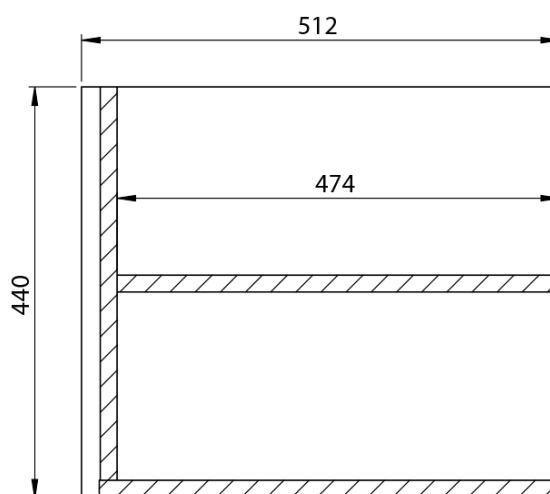

**LOREA skrinka s umývadlom 101x46x51,5cm (20+80 cm),
pravá, dub collingwood/čierna matná**

Objednací kód: LE080-1935-R-03

Základné informácie

Značka: Sapho
Séria: LOREA

Rozmery

Šírka: 1010 mm
Výška: 460 mm
Hĺbka: 515 mm

LOREA skrinka s umývadlom 101x46x51,5cm (20+80 cm),
pravá, dub collingwood/čierna matná

 **SAPHO**

Technický list

LOREA skrinka s umývadlom 101x46x51,5cm (20+80 cm),
pravá, dub collingwood/čierna matná

 **SAPHO**

LOREA skrinka s umývadlom 101x46x51,5cm (20+80 cm),
pravá, dub collingwood/čierna matná

 **SAPHO**