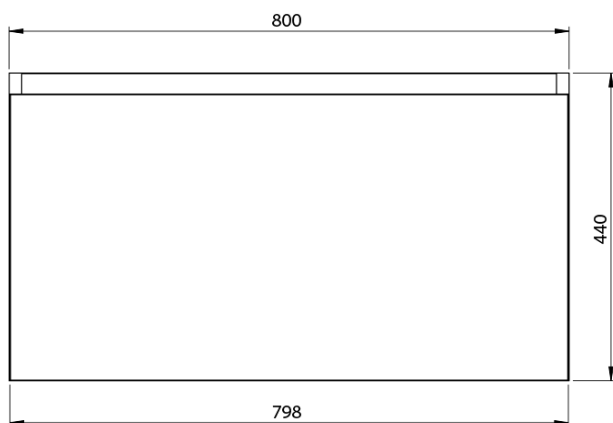

**LOREA skrinka s umývadlom 101x46x51,5cm (20+80 cm),
pravá, dub collingwood/čierna matná**

Objednací kód: LE080-1935-R-03

Základné informácie

Značka: Sapho
Séria: LOREA

Rozmery

Šírka: 1010 mm
Výška: 460 mm
Hĺbka: 515 mm

Vlastnosti

Farba: Čierna, Hnedá
Dekor: Dub Collingwood
**Možnosti farebného
prevedenia:** Podľa vzorkovníka
Materiál: MDF/lamino
Inštalácia: Závesné na stenu
Typ skrinky: Zásuvky
Typ umývadla: Klasické umývadlo
Výbava: Automatické dovretie
Hmotnosť / ks: 55.5432 kg
Balenie: 3 ks
Záruka: 2 roky

LOREA skrinka s umývadlom 101x46x51,5cm (20+80 cm),
pravá, dub collingwood/čierna matná

 **SAPHO**

Technický list

LOREA skrinka s umývadlom 101x46x51,5cm (20+80 cm),
pravá, dub collingwood/čierna matná

 **SAPHO**

LOREA skrinka s umývadlom 101x46x51,5cm (20+80 cm),
pravá, dub collingwood/čierna matná

 **SAPHO**