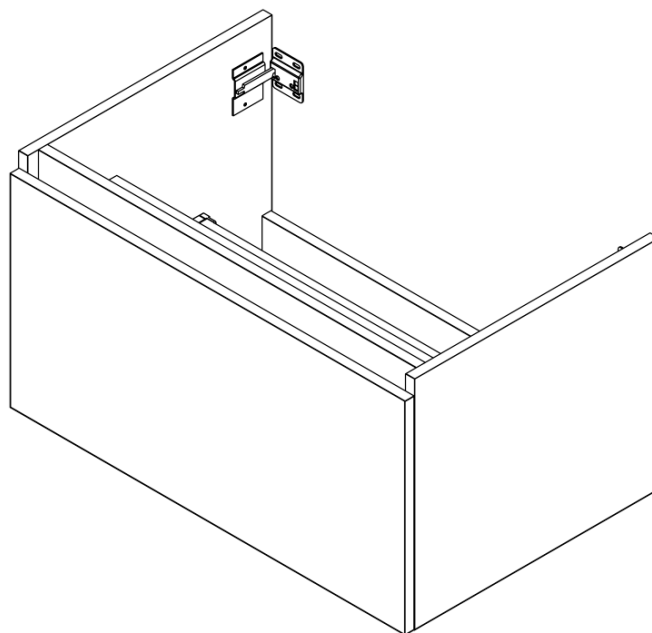

**LOREA skrinka s umývadlom 101x46x51,5cm (20+80 cm),
pravá, dub collingwood/čierna matná**

Objednací kód: LE080-1935-R-03

Základné informácie

Značka: Sapho
Séria: LOREA

Rozmery

Šírka: 1010 mm
Výška: 460 mm
Hĺbka: 515 mm

Vlastnosti

Farba: Čierna, Hnedá
Dekor: Dub Collingwood
**Možnosti farebného
prevedenia:** Podľa vzorkovníka
Materiál: MDF/lamino
Inštalácia: Závesné na stenu
Typ skrinky: Zásuvky
Typ umývadla: Klasické umývadlo
Výbava: Automatické dovretie
Hmotnosť / ks: 55.5432 kg
Balenie: 3 ks
Záruka: 2 roky

LOREA skrinka s umývadlom 101x46x51,5cm (20+80 cm),
pravá, dub collingwood/čierna matná

 **SAPHO**

Technický list

LOREA skrinka s umývadlom 101x46x51,5cm (20+80 cm),
pravá, dub collingwood/čierna matná

 **SAPHO**

LOREA skrinka s umývadlom 101x46x51,5cm (20+80 cm),
pravá, dub collingwood/čierna matná

 **SAPHO**