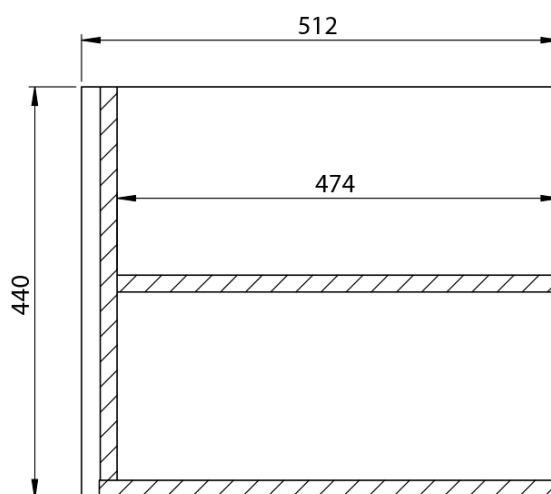

**LOREA skrinka s umývadlom 101x46x51,5cm (20+80 cm),
pravá, dub collingwood/čierna matná**

Objednací kód: LE080-1935-R-03

Základné informácie

Značka: Sapho
Séria: LOREA

Rozmery

Šírka: 1010 mm
Výška: 460 mm
Hĺbka: 515 mm

LOREA skrinka s umývadlom 101x46x51,5cm (20+80 cm),
pravá, dub collingwood/čierna matná

 SAPHO

Technický list

LOREA skrinka s umývadlom 101x46x51,5cm (20+80 cm),
pravá, dub collingwood/čierna matná

 **SAPHO**

LOREA skrinka s umývadlom 101x46x51,5cm (20+80 cm),
pravá, dub collingwood/čierna matná

 **SAPHO**