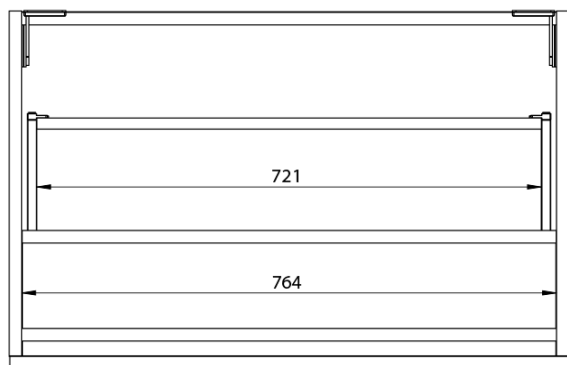

**LOREA skrinka s umývadlom 101x46x51,5cm (20+80 cm),  
pravá, dub collingwood/čierna matná**

**Objednací kód:** LE080-1935-R-03

**Základné informácie**

**Značka:** Sapho  
**Séria:** LOREA

**Rozmery**

**Šírka:** 1010 mm  
**Výška:** 460 mm  
**Hĺbka:** 515 mm

**Vlastnosti**

**Farba:** Čierna, Hnedá  
**Dekor:** Dub Collingwood  
**Možnosti farebného  
prevedenia:** Podľa vzorkovníka  
**Materiál:** MDF/lamino  
**Inštalácia:** Závesné na stenu  
**Typ skrinky:** Zásuvky  
**Typ umývadla:** Klasické umývadlo  
**Výbava:** Automatické dovretie  
**Hmotnosť / ks:** 55.5432 kg  
**Balenie:** 3 ks  
**Záruka:** 2 roky

LOREA skrinka s umývadlom 101x46x51,5cm (20+80 cm),  
pravá, dub collingwood/čierna matná

 SAPHO

## Technický list

LOREA skrinka s umývadlom 101x46x51,5cm (20+80 cm),  
pravá, dub collingwood/čierna matná

 SAPHO

LOREA skrinka s umývadlom 101x46x51,5cm (20+80 cm),  
pravá, dub collingwood/čierna matná