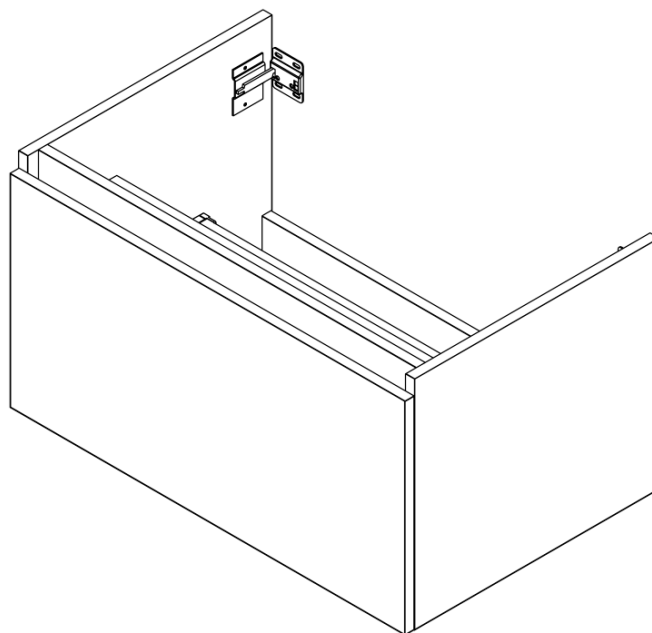

**LOREA skrinka s umývadlom 101x46x51,5cm (20+80 cm),  
pravá, dub collingwood/čierna matná**

**Objednací kód:** LE080-1935-R-03

**Základné informácie**

**Značka:** Sapho  
**Séria:** LOREA

**Rozmery**

**Šírka:** 1010 mm  
**Výška:** 460 mm  
**Hĺbka:** 515 mm

**Vlastnosti**

**Farba:** Čierna, Hnedá  
**Dekor:** Dub Collingwood  
**Možnosti farebného  
prevedenia:** Podľa vzorkovníka  
**Materiál:** MDF/lamino  
**Inštalácia:** Závesné na stenu  
**Typ skrinky:** Zásuvky  
**Typ umývadla:** Klasické umývadlo  
**Výbava:** Automatické dovretie  
**Hmotnosť / ks:** 55.5432 kg  
**Balenie:** 3 ks  
**Záruka:** 2 roky

LOREA skrinka s umývadlom 101x46x51,5cm (20+80 cm),  
pravá, dub collingwood/čierna matná

 SAPHO

## Technický list

LOREA skrinka s umývadlom 101x46x51,5cm (20+80 cm),  
pravá, dub collingwood/čierna matná

 SAPHO

LOREA skrinka s umývadlom 101x46x51,5cm (20+80 cm),  
pravá, dub collingwood/čierna matná