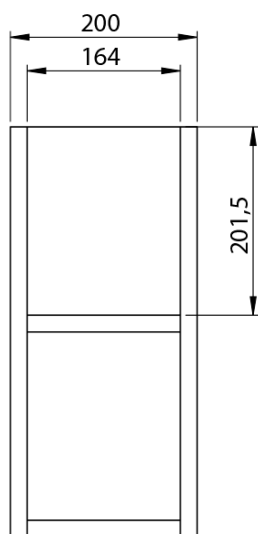

**LOREA skrinka s umývadlom 101x46x51,5cm (20+80 cm),
pravá, dub collingwood/čierna matná**

Objednací kód: LE080-1935-R-03

Základné informácie

Značka: Sapho
Séria: LOREA

Rozmery

Šírka: 1010 mm
Výška: 460 mm
Hĺbka: 515 mm

LOREA skrinka s umývadlom 101x46x51,5cm (20+80 cm),
pravá, dub collingwood/čierna matná

 SAPHO

Technický list

LOREA skrinka s umývadlom 101x46x51,5cm (20+80 cm),
pravá, dub collingwood/čierna matná

 **SAPHO**

LOREA skrinka s umývadlom 101x46x51,5cm (20+80 cm),
pravá, dub collingwood/čierna matná

 **SAPHO**