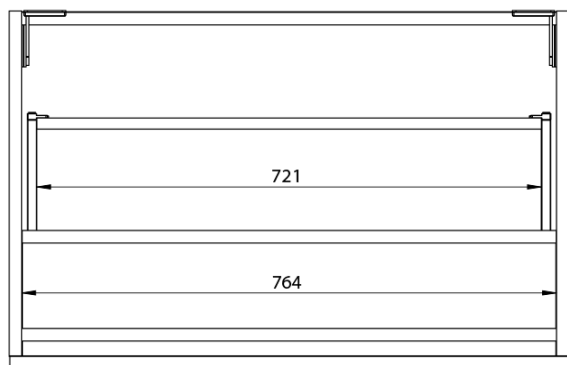

**LOREA skrinka s umývadlom 101x46x51,5cm (20+80 cm),
pravá, dub collingwood/čierna matná**

Objednací kód: LE080-1935-R-03

Základné informácie

Značka: Sapho
Séria: LOREA

Rozmery

Šírka: 1010 mm
Výška: 460 mm
Hĺbka: 515 mm

Vlastnosti

Farba: Hnedá
Dekor: Dub Collingwood
**Možnosti farebného
prevedenia:** Podľa vzorkovníka
Materiál: MDF/lamino
Inštalácia: Závesné na stenu
Typ skrinky: Zásuvky
Typ umývadla: Klasické umývadlo
Výbava: Automatické dovretie
Hmotnosť / ks: 55.543 kg
Balenie: 3 ks
Záruka: 2 roky

LOREA skrinka s umývadlom 101x46x51,5cm (20+80 cm),
pravá, dub collingwood/čierna matná

 SAPHO

Technický list

LOREA skrinka s umývadlom 101x46x51,5cm (20+80 cm),
pravá, dub collingwood/čierna matná

 **SAPHO**

LOREA skrinka s umývadlom 101x46x51,5cm (20+80 cm),
pravá, dub collingwood/čierna matná

 **SAPHO**