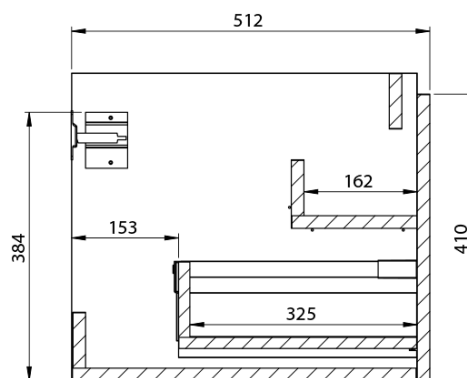

**LOREA skrinka s umývadlom 101x46x51,5cm (20+80 cm),  
pravá, dub collingwood/čierna matná**

**Objednací kód:** LE080-1935-R-03

**Základné informácie**

**Značka:** Sapho  
**Séria:** LOREA

**Rozmery**

**Šírka:** 1010 mm  
**Výška:** 460 mm  
**Hĺbka:** 515 mm

LOREA skrinka s umývadlom 101x46x51,5cm (20+80 cm),  
pravá, dub collingwood/čierna matná

 SAPHO

## Technický list

LOREA skrinka s umývadlom 101x46x51,5cm (20+80 cm),  
pravá, dub collingwood/čierna matná

 SAPHO

LOREA skrinka s umývadlom 101x46x51,5cm (20+80 cm),  
pravá, dub collingwood/čierna matná