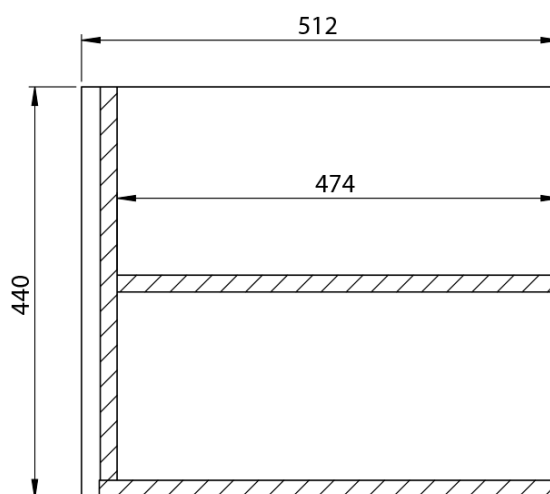

**LOREA skrinka s umývadlom 101x46x51,5cm (20+80 cm),  
pravá, dub collingwood/čierna matná**

**Objednací kód:** LE080-1935-R-03

**Základné informácie**

**Značka:** Sapho  
**Séria:** LOREA

**Rozmery**

**Šírka:** 1010 mm  
**Výška:** 460 mm  
**Hĺbka:** 515 mm

LOREA skrinka s umývadlom 101x46x51,5cm (20+80 cm),  
pravá, dub collingwood/čierna matná

 SAPHO

## Technický list

LOREA skrinka s umývadlom 101x46x51,5cm (20+80 cm),  
pravá, dub collingwood/čierna matná

 SAPHO

LOREA skrinka s umývadlom 101x46x51,5cm (20+80 cm),  
pravá, dub collingwood/čierna matná