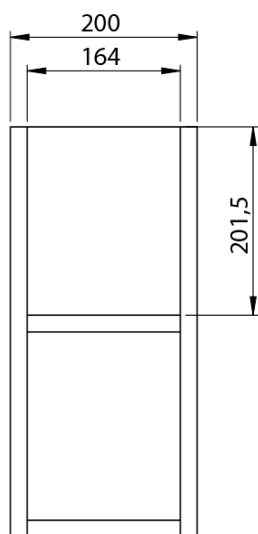

**LOREA skrinka s umývadlom 101x46x51,5cm (20+80 cm),
pravá, dub collingwood/čierna matná**

Objednací kód: LE080-1935-R-03

Základné informácie

Značka: Sapho
Séria: LOREA

Rozmery

Šírka: 1010 mm
Výška: 460 mm
Hĺbka: 515 mm

LOREA skrinka s umývadlom 101x46x51,5cm (20+80 cm),
pravá, dub collingwood/čierna matná

 **SAPHO**

Technický list

LOREA skrinka s umývadlom 101x46x51,5cm (20+80 cm),
pravá, dub collingwood/čierna matná

 **SAPHO**

LOREA skrinka s umývadlom 101x46x51,5cm (20+80 cm),
pravá, dub collingwood/čierna matná

 **SAPHO**