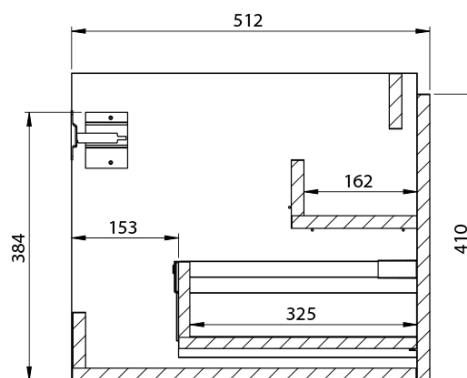

**LOREA skrinka s umývadlom 101x46x51,5cm (20+80 cm),
pravá, dub collingwood/čierna matná**

Objednací kód: LE080-1935-R-03

Základné informácie

Značka: Sapho
Séria: LOREA

Rozmery

Šírka: 1010 mm
Výška: 460 mm
Hĺbka: 515 mm

LOREA skrinka s umývadlom 101x46x51,5cm (20+80 cm),
pravá, dub collingwood/čierna matná

 **SAPHO**

Technický list

LOREA skrinka s umývadlom 101x46x51,5cm (20+80 cm),
pravá, dub collingwood/čierna matná

 **SAPHO**

LOREA skrinka s umývadlom 101x46x51,5cm (20+80 cm),
pravá, dub collingwood/čierna matná

 **SAPHO**