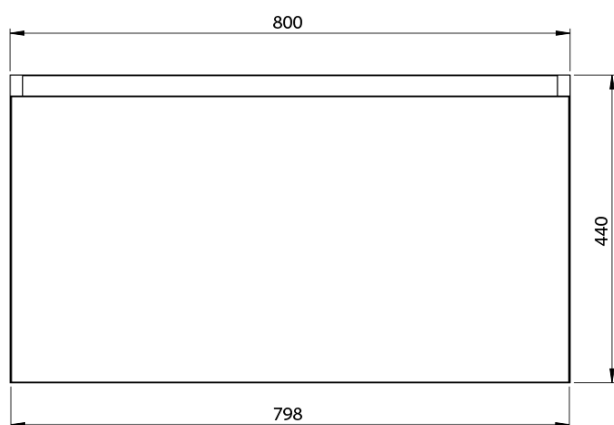

**LOREA skrinka 100x46x51,5cm (80+20cm), ľavá, dub collingwood/čierna matná**

**Objednací kód:** LE080-1935-L-03

**Základné informácie**

**Značka:** Sapho  
**Séria:** LOREA

**Rozmery**

**Šírka:** 1010 mm  
**Výška:** 460 mm  
**Hĺbka:** 515 mm

**Vlastnosti**

**Záruka:** 2 roky  
**Hmotnosť / ks:** 39.543 kg  
**Balenie:** 2 ks  
**Farba:** Hnedá  
**Dekor:** Dub Collingwood  
**Možnosti farebného prevedenia:** Podľa vzorkovníka  
**Materiál:** MDF/lamino  
**Inštalácia:** Závesné na stenu  
**Typ skrinky:** Zásuvky  
**Typ umývadla:** Klasické umývadlo  
**Výbava:** Automatické dovretie  
**Balenie neobsahuje:** Umývadlo

## Technický list

LOREA skrinka 100x46x51,5cm (80+20cm), ľavá, dub  
collingwood/čierna matná

LOREA skrinka 100x46x51,5cm (80+20cm), ľavá, dub  
collingwood/čierna matná