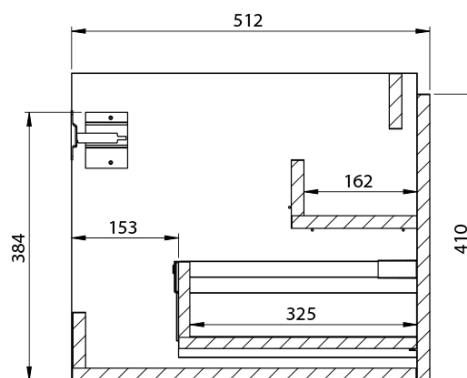

**LOREA skrinka s umývadlom 101x46x51,5cm (80+20cm),
ľavá, dub collingwood/čierna matná**

Objednací kód: LE080-1935-L-03

Základné informácie

Značka: Sapho
Séria: LOREA

Rozmery

Šírka: 1010 mm
Výška: 460 mm
Hĺbka: 515 mm

LOREA skrinka s umývadlom 101x46x51,5cm (80+20cm),
ľavá, dub collingwood/čierna matná

 SAPHO

Technický list

LOREA skrinka s umývadlom 101x46x51,5cm (80+20cm),
ľavá, dub collingwood/čierna matná

 SAPHO

LOREA skrinka s umývadlom 101x46x51,5cm (80+20cm),
ľavá, dub collingwood/čierna matná