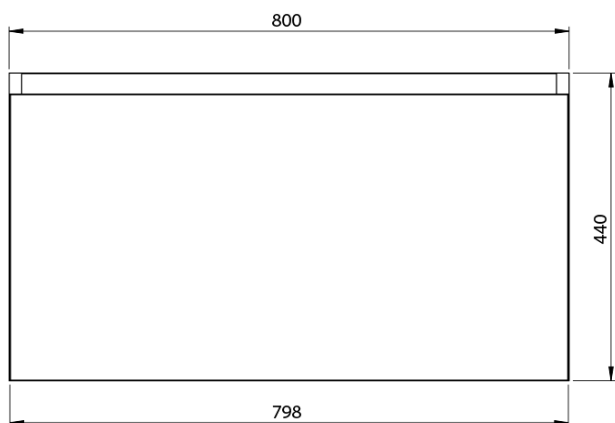

**LOREA skrinka s umývadlom 101x46x51,5cm (80+20cm),
ľavá, dub collingwood/čierna matná**

Objednací kód: LE080-1935-L-03

Základné informácie

Značka: Sapho
Séria: LOREA

Rozmery

Šírka: 1010 mm
Výška: 460 mm
Hĺbka: 515 mm

Vlastnosti

Farba: Hnedá
Dekor: Dub Collingwood
**Možnosti farebného
prevedenia:** Podľa vzorkovníka
Materiál: MDF/lamino
Inštalácia: Závesné na stenu
Typ skrinky: Zásuvky
Typ umývadla: Klasické umývadlo
Výbava: Automatické dovretie
Hmotnosť / ks: 55.543 kg
Balenie: 3 ks
Záruka: 2 roky

LOREA skrinka s umývadlom 101x46x51,5cm (80+20cm),
ľavá, dub collingwood/čierna matná

 SAPHO

Technický list

LOREA skrinka s umývadlom 101x46x51,5cm (80+20cm),
ľavá, dub collingwood/čierna matná

 SAPHO

LOREA skrinka s umývadlom 101x46x51,5cm (80+20cm),
ľavá, dub collingwood/čierna matná