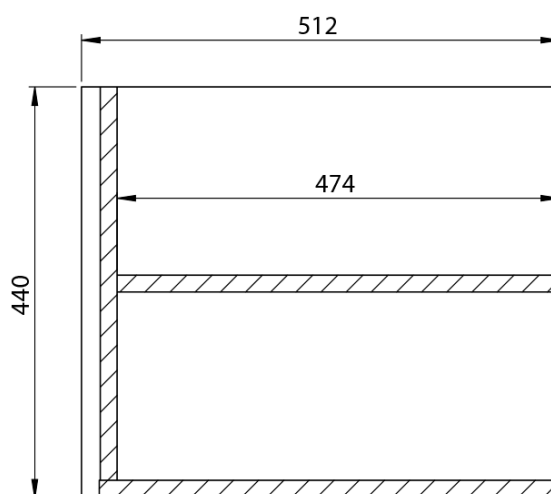

**LOREA skrinka 100x46x51,5cm (80+20cm), ľavá, dub collingwood/čierna matná**

**Objednací kód:** LE080-1935-L-03

**Základné informácie**

**Značka:** Sapho  
**Séria:** LOREA

**Rozmery**

**Šírka:** 1010 mm  
**Výška:** 460 mm  
**Hĺbka:** 515 mm

**Vlastnosti**

**Záruka:** 2 roky  
**Hmotnosť / ks:** 39.543 kg  
**Balenie:** 2 ks  
**Farba:** Hnedá  
**Dekor:** Dub Collingwood  
**Možnosti farebného prevedenia:** Podľa vzorkovníka  
**Materiál:** MDF/lamino  
**Inštalácia:** Závesné na stenu  
**Typ skrinky:** Zásuvky  
**Typ umývadla:** Klasické umývadlo  
**Výbava:** Automatické dovretie  
**Balenie neobsahuje:** Umývadlo

## Technický list

LOREA skrinka 100x46x51,5cm (80+20cm), ľavá, dub  
collingwood/čierna matná

LOREA skrinka 100x46x51,5cm (80+20cm), ľavá, dub  
collingwood/čierna matná