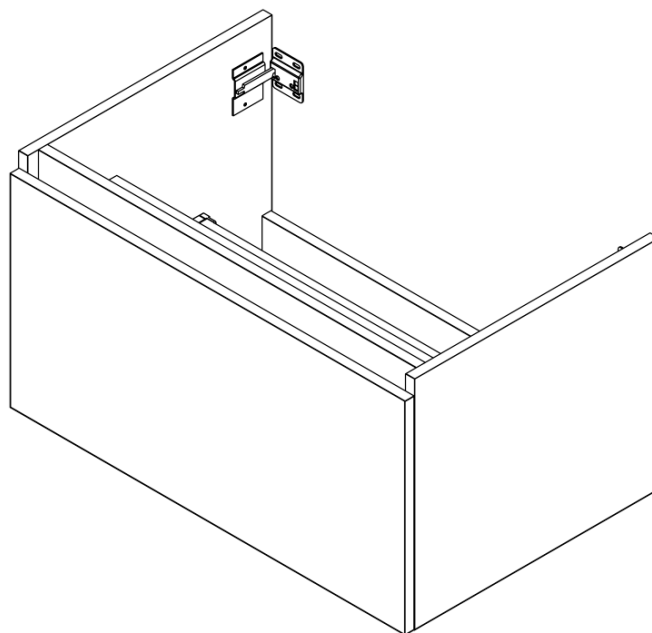

**LOREA skrinka s umývadlom 101x46x51,5cm (80+20cm),
ľavá, dub collingwood/čierna matná**

Objednací kód: LE080-1935-L-03

Základné informácie

Značka: Sapho
Séria: LOREA

Rozmery

Šírka: 1010 mm
Výška: 460 mm
Hĺbka: 515 mm

Vlastnosti

Farba: Hnedá
Dekor: Dub Collingwood
**Možnosti farebného
prevedenia:** Podľa vzorkovníka
Materiál: MDF/lamino
Inštalácia: Závesné na stenu
Typ skrinky: Zásuvky
Typ umývadla: Klasické umývadlo
Výbava: Automatické dovretie
Hmotnosť / ks: 55.543 kg
Balenie: 3 ks
Záruka: 2 roky

LOREA skrinka s umývadlom 101x46x51,5cm (80+20cm),
ľavá, dub collingwood/čierna matná

 SAPHO

Technický list

LOREA skrinka s umývadlom 101x46x51,5cm (80+20cm),
ľavá, dub collingwood/čierna matná

 SAPHO

LOREA skrinka s umývadlom 101x46x51,5cm (80+20cm),
ľavá, dub collingwood/čierna matná