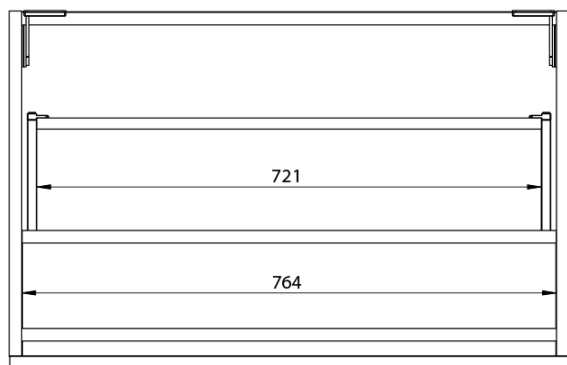

**LOREA skrinka s umývadlom 101x46x51,5cm (80+20cm),
ľavá, dub collingwood/čierna matná**

Objednací kód: LE080-1935-L-03

Základné informácie

Značka: Sapho
Séria: LOREA

Rozmery

Šírka: 1010 mm
Výška: 460 mm
Hĺbka: 515 mm

Vlastnosti

Farba: Hnedá
Dekor: Dub Collingwood
**Možnosti farebného
prevedenia:** Podľa vzorkovníka
Materiál: MDF/lamino
Inštalácia: Závesné na stenu
Typ skrinky: Zásuvky
Typ umývadla: Klasické umývadlo
Výbava: Automatické dovretie
Hmotnosť / ks: 55.543 kg
Balenie: 3 ks
Záruka: 2 roky

LOREA skrinka s umývadlom 101x46x51,5cm (80+20cm),
ľavá, dub collingwood/čierna matná

 SAPHO

Technický list

LOREA skrinka s umývadlom 101x46x51,5cm (80+20cm),
ľavá, dub collingwood/čierna matná

 SAPHO

LOREA skrinka s umývadlom 101x46x51,5cm (80+20cm),
ľavá, dub collingwood/čierna matná