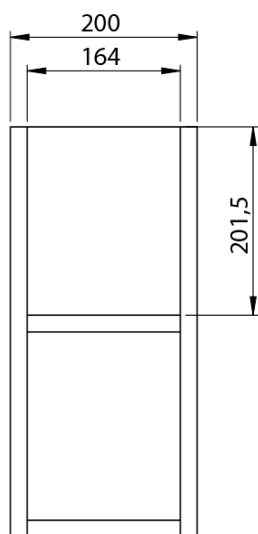

**LOREA skrinka s umývadlom 101x46x51,5cm (80+20cm),
ľavá, dub collingwood/čierna matná**

Objednací kód: LE080-1935-L-03

Základné informácie

Značka: Sapho
Séria: LOREA

Rozmery

Šírka: 1010 mm
Výška: 460 mm
Hĺbka: 515 mm

LOREA skrinka s umývadlom 101x46x51,5cm (80+20cm),
ľavá, dub collingwood/čierna matná

 SAPHO

Technický list

LOREA skrinka s umývadlom 101x46x51,5cm (80+20cm),
ľavá, dub collingwood/čierna matná

 SAPHO

LOREA skrinka s umývadlom 101x46x51,5cm (80+20cm),
ľavá, dub collingwood/čierna matná