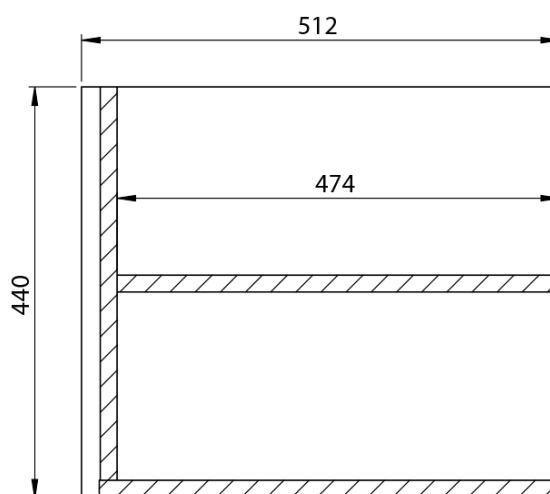

**LOREA skrinka s umývadlom 101x46x51,5cm (80+20cm),
ľavá, dub collingwood/čierna matná**

Objednací kód: LE080-1935-L-03

Základné informácie

Značka: Sapho
Séria: LOREA

Rozmery

Šírka: 1010 mm
Výška: 460 mm
Hĺbka: 515 mm

LOREA skrinka s umývadlom 101x46x51,5cm (80+20cm),
ľavá, dub collingwood/čierna matná

 SAPHO

Technický list

LOREA skrinka s umývadlom 101x46x51,5cm (80+20cm),
ľavá, dub collingwood/čierna matná

 SAPHO

LOREA skrinka s umývadlom 101x46x51,5cm (80+20cm),
ľavá, dub collingwood/čierna matná