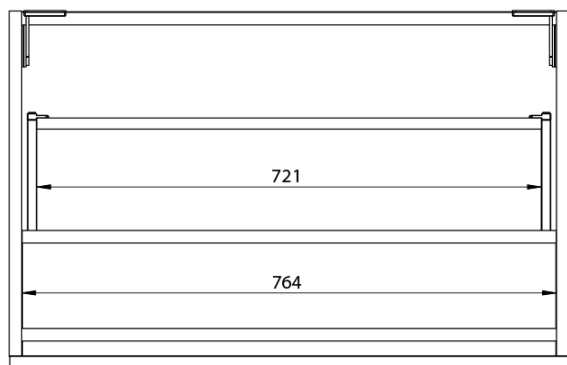

**LOREA skrinka s umývadlom 101x46x51,5cm (80+20cm),
ľavá, dub collingwood/čierna matná**

Objednací kód: LE080-1935-L-03

Základné informácie

Značka: Sapho
Séria: LOREA

Rozmery

Šírka: 1010 mm
Výška: 460 mm
Hĺbka: 515 mm

Vlastnosti

Farba: Čierna, Hnedá
Dekor: Dub Collingwood
**Možnosti farebného
prevedenia:** Podľa vzorkovníka
Materiál: MDF/lamino
Inštalácia: Závesné na stenu
Typ skrinky: Zásuvky
Typ umývadla: Klasické umývadlo
Výbava: Automatické dovretie
Hmotnosť / ks: 55.5432 kg
Balenie: 3 ks
Záruka: 2 roky

LOREA skrinka s umývadlom 101x46x51,5cm (80+20cm),
ľavá, dub collingwood/čierna matná

 SAPHO

Technický list

LOREA skrinka s umývadlom 101x46x51,5cm (80+20cm),
ľavá, dub collingwood/čierna matná

 SAPHO

LOREA skrinka s umývadlom 101x46x51,5cm (80+20cm),
ľavá, dub collingwood/čierna matná