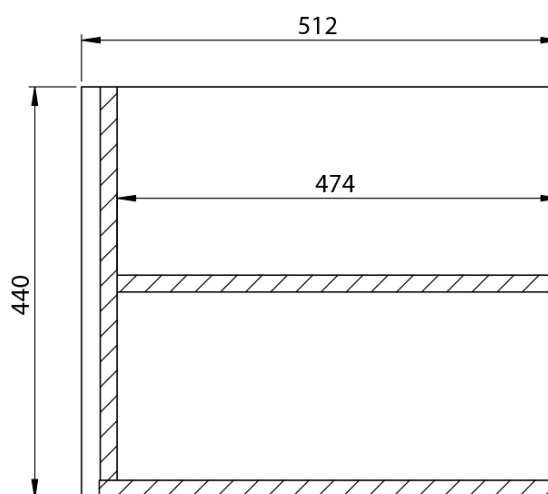

**LOREA skrinka s umývadlom 101x46x51,5cm (80+20cm),
ľavá, dub collingwood/čierna matná**

Objednací kód: LE080-1935-L-03

Základné informácie

Značka: Sapho
Séria: LOREA

Rozmery

Šírka: 1010 mm
Výška: 460 mm
Hĺbka: 515 mm

LOREA skrinka s umývadlom 101x46x51,5cm (80+20cm),
ľavá, dub collingwood/čierna matná

 SAPHO

Technický list

LOREA skrinka s umývadlom 101x46x51,5cm (80+20cm),
ľavá, dub collingwood/čierna matná

 SAPHO

LOREA skrinka s umývadlom 101x46x51,5cm (80+20cm),
ľavá, dub collingwood/čierna matná