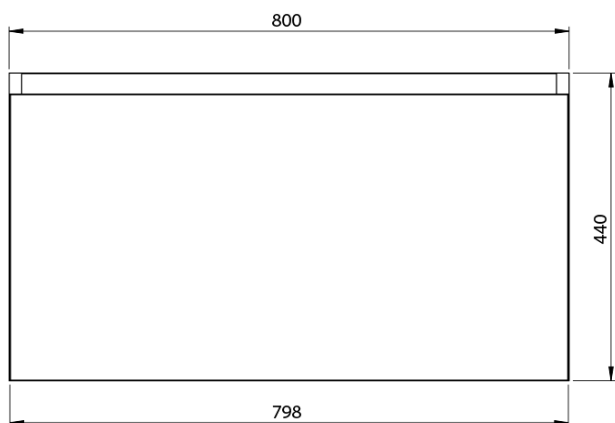

**LOREA skrinka s umývadlom 101x46x51,5cm (80+20cm),
ľavá, dub collingwood/čierna matná**

Objednací kód: LE080-1935-L-03

Základné informácie

Značka: Sapho
Séria: LOREA

Rozmery

Šírka: 1010 mm
Výška: 460 mm
Hĺbka: 515 mm

Vlastnosti

Farba: Čierna, Hnedá
Dekor: Dub Collingwood
**Možnosti farebného
prevedenia:** Podľa vzorkovníka
Materiál: MDF/lamino
Inštalácia: Závesné na stenu
Typ skrinky: Zásuvky
Typ umývadla: Klasické umývadlo
Výbava: Automatické dovretie
Hmotnosť / ks: 55.5432 kg
Balenie: 3 ks
Záruka: 2 roky

LOREA skrinka s umývadlom 101x46x51,5cm (80+20cm),
ľavá, dub collingwood/čierna matná

 SAPHO

Technický list

LOREA skrinka s umývadlom 101x46x51,5cm (80+20cm),
ľavá, dub collingwood/čierna matná

 SAPHO

LOREA skrinka s umývadlom 101x46x51,5cm (80+20cm),
ľavá, dub collingwood/čierna matná