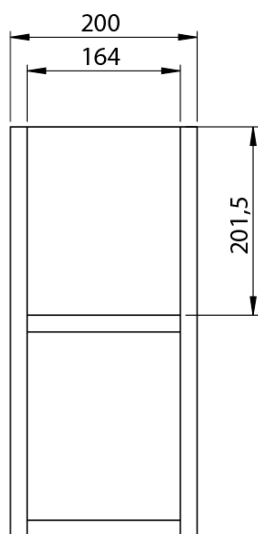

**LOREA skrinka 100x46x51,5cm (80+20cm), ľavá, dub collingwood/čierna matná**

**Objednací kód:** LE080-1935-L-03

**Základné informácie**

**Značka:** Sapho  
**Séria:** LOREA

**Rozmery**

**Šírka:** 1010 mm  
**Výška:** 460 mm  
**Hĺbka:** 515 mm

**Vlastnosti**

**Záruka:** 2 roky  
**Hmotnosť / ks:** 39.543 kg  
**Balenie:** 2 ks  
**Farba:** Hnedá  
**Dekor:** Dub Collingwood  
**Možnosti farebného prevedenia:** Podľa vzorkovníka  
**Materiál:** MDF/lamino  
**Inštalácia:** Závesné na stenu  
**Typ skrinky:** Zásuvky  
**Typ umývadla:** Klasické umývadlo  
**Výbava:** Automatické dovretie  
**Balenie neobsahuje:** Umývadlo

## Technický list

LOREA skrinka 100x46x51,5cm (80+20cm), ľavá, dub  
collingwood/čierna matná

LOREA skrinka 100x46x51,5cm (80+20cm), ľavá, dub  
collingwood/čierna matná