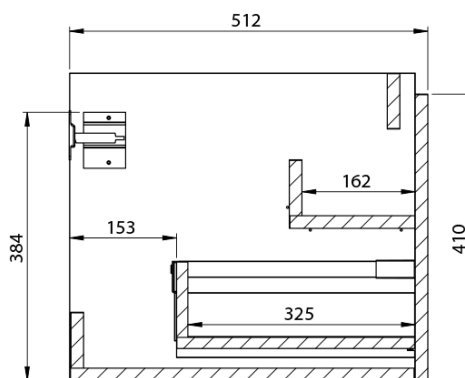

**LOREA skrinka s umývadlom 101x46x51,5cm (80+20cm),
ľavá, dub collingwood/čierna matná**

Objednací kód: LE080-1935-L-03

Základné informácie

Značka: Sapho
Séria: LOREA

Rozmery

Šírka: 1010 mm
Výška: 460 mm
Hĺbka: 515 mm

LOREA skrinka s umývadlom 101x46x51,5cm (80+20cm),
ľavá, dub collingwood/čierna matná

 SAPHO

Technický list

LOREA skrinka s umývadlom 101x46x51,5cm (80+20cm),
ľavá, dub collingwood/čierna matná

 SAPHO

LOREA skrinka s umývadlom 101x46x51,5cm (80+20cm),
ľavá, dub collingwood/čierna matná