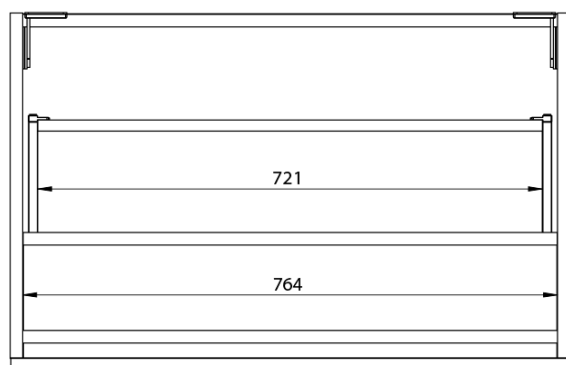

**LOREA skrinka 100x46x51,5cm (80+20cm), ľavá, dub collingwood/čierna matná**

**Objednací kód:** LE080-1935-L-03

**Základné informácie**

**Značka:** Sapho  
**Séria:** LOREA

**Rozmery**

**Šírka:** 1010 mm  
**Výška:** 460 mm  
**Hĺbka:** 515 mm

**Vlastnosti**

**Záruka:** 2 roky  
**Hmotnosť / ks:** 39.543 kg  
**Balenie:** 2 ks  
**Farba:** Hnedá  
**Dekor:** Dub Collingwood  
**Možnosti farebného prevedenia:** Podľa vzorkovníka  
**Materiál:** MDF/lamino  
**Inštalácia:** Závesné na stenu  
**Typ skrinky:** Zásuvky  
**Typ umývadla:** Klasické umývadlo  
**Výbava:** Automatické dovretie  
**Balenie neobsahuje:** Umývadlo

## Technický list

LOREA skrinka 100x46x51,5cm (80+20cm), ľavá, dub  
collingwood/čierna matná

LOREA skrinka 100x46x51,5cm (80+20cm), ľavá, dub  
collingwood/čierna matná