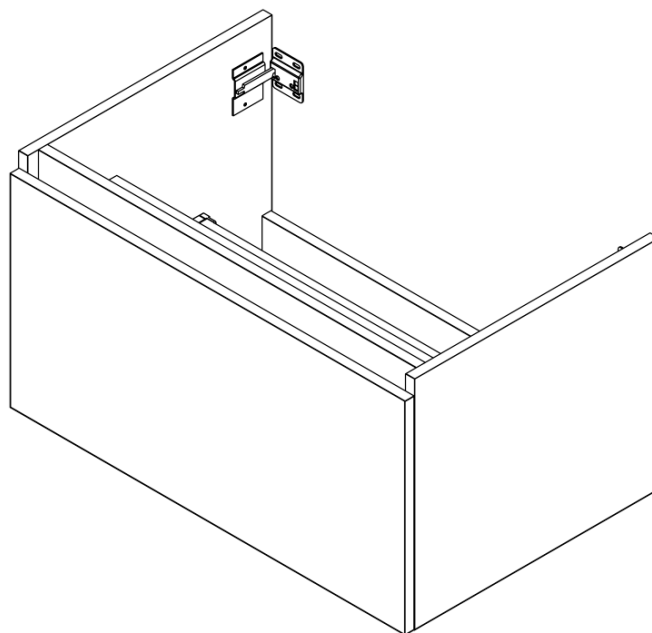

**LOREA skrinka s umývadlom 101x46x51,5cm (80+20cm),
ľavá, dub collingwood/čierna matná**

Objednací kód: LE080-1935-L-03

Základné informácie

Značka: Sapho
Séria: LOREA

Rozmery

Šírka: 1010 mm
Výška: 460 mm
Hĺbka: 515 mm

Vlastnosti

Farba: Čierna, Hnedá
Dekor: Dub Collingwood
**Možnosti farebného
prevedenia:** Podľa vzorkovníka
Materiál: MDF/lamino
Inštalácia: Závesné na stenu
Typ skrinky: Zásuvky
Typ umývadla: Klasické umývadlo
Výbava: Automatické dovretie
Hmotnosť / ks: 55.5432 kg
Balenie: 3 ks
Záruka: 2 roky

LOREA skrinka s umývadlom 101x46x51,5cm (80+20cm),
ľavá, dub collingwood/čierna matná

 SAPHO

Technický list

LOREA skrinka s umývadlom 101x46x51,5cm (80+20cm),
ľavá, dub collingwood/čierna matná

 SAPHO

LOREA skrinka s umývadlom 101x46x51,5cm (80+20cm),
ľavá, dub collingwood/čierna matná