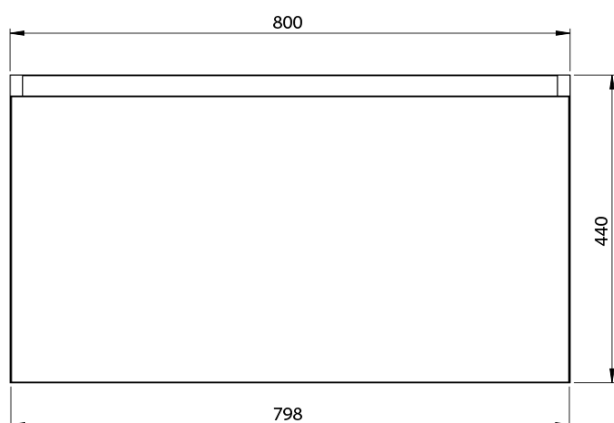

**LOREA skrinka s umývadlom 101x46x51,5cm (20+80 cm),  
pravá, dub Alabama/biela matná**

**Objednací kód:** LE080-2231-R-02

**Základné informácie**

**Značka:** Sapho  
**Séria:** LOREA

**Rozmery**

**Šírka:** 1010 mm  
**Výška:** 460 mm  
**Hĺbka:** 515 mm

**Vlastnosti**

**Farba:** Biela, Hnedá  
**Dekor:** Dub Alabama  
**Možnosti farebného  
prevedenia:** Podľa vzorkovníka  
**Materiál:** MDF/lamino  
**Inštalácia:** Závesné na stenu  
**Typ skrinky:** Zásuvky  
**Typ umývadla:** Klasické umývadlo  
**Výbava:** Automatické dovretie  
**Hmotnosť / ks:** 55.5432 kg  
**Balenie:** 3 ks  
**Záruka:** 2 roky

LOREA skrinka s umývadlom 101x46x51,5cm (20+80 cm),  
pravá, dub Alabama/biela matná

 SAPHO

## Technický list

LOREA skrinka s umývadlom 101x46x51,5cm (20+80 cm),  
pravá, dub Alabama/biela matná

 **SAPHO**

LOREA skrinka s umývadlom 101x46x51,5cm (20+80 cm),  
pravá, dub Alabama/biela matná

 **SAPHO**