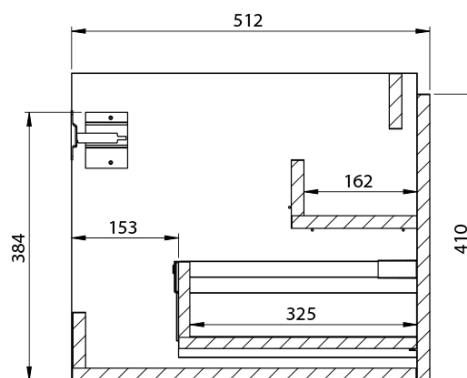

**LOREA skrinka s umývadlom 101x46x51,5cm (20+80 cm),  
pravá, dub Alabama/biela matná**

**Objednací kód:** LE080-2231-R-02

**Základné informácie**

**Značka:** Sapho  
**Séria:** LOREA

**Rozmery**

**Šírka:** 1010 mm  
**Výška:** 460 mm  
**Hĺbka:** 515 mm

LOREA skrinka s umývadlom 101x46x51,5cm (20+80 cm),  
pravá, dub Alabama/biela matná

 SAPHO

## Technický list

LOREA skrinka s umývadlom 101x46x51,5cm (20+80 cm),  
pravá, dub Alabama/biela matná

 **SAPHO**

LOREA skrinka s umývadlom 101x46x51,5cm (20+80 cm),  
pravá, dub Alabama/biela matná

 **SAPHO**