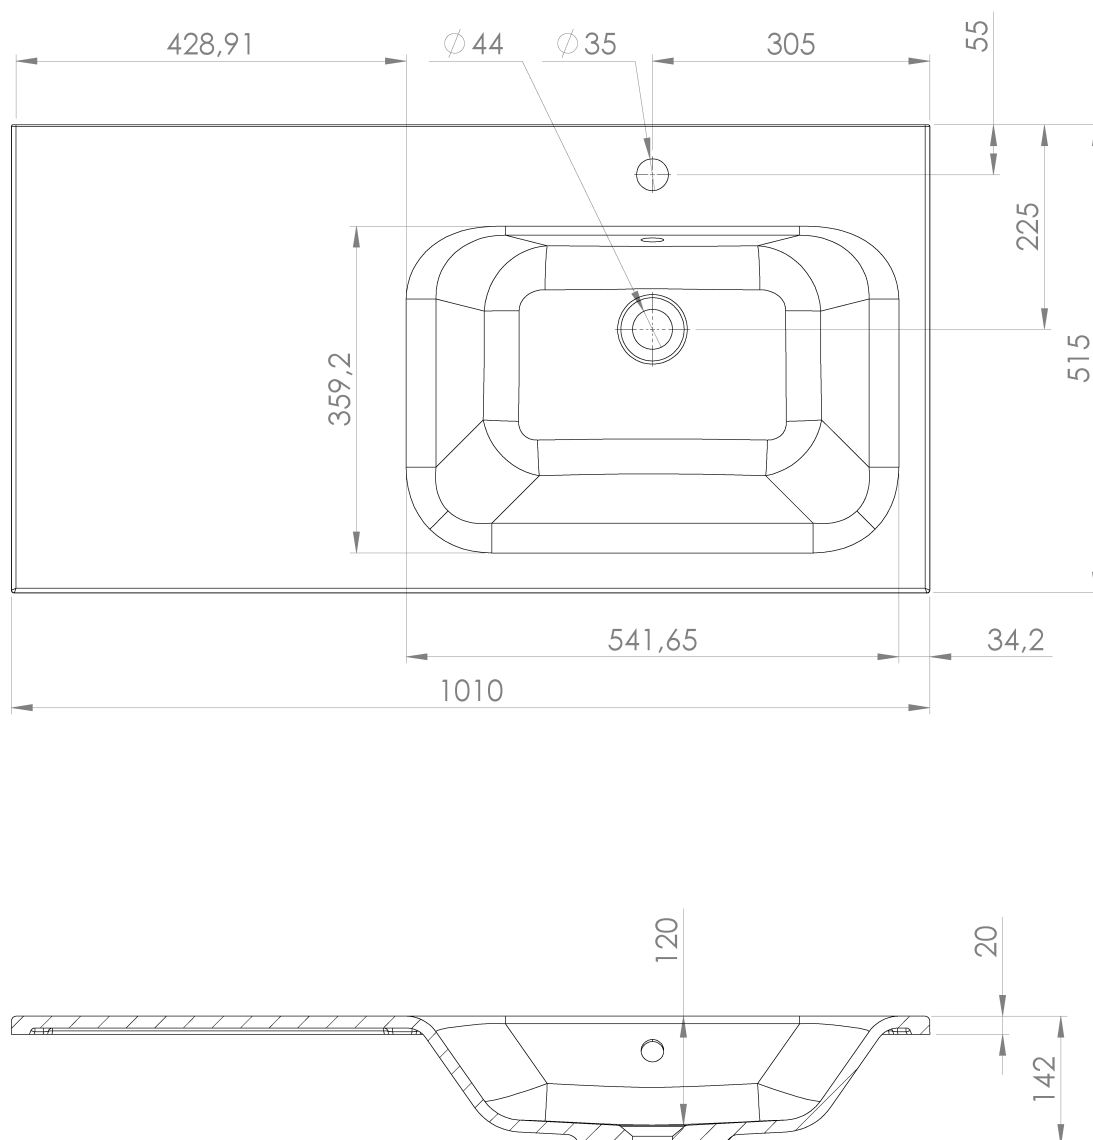

**LOREA skrinka s umývadlom 101x46x51,5cm (20+80 cm),  
pravá, dub Alabama/biela matná**

**Objednací kód:** LE080-2231-R-02

**Základné informácie**

**Značka:** Sapho  
**Séria:** LOREA

**Rozmery**

**Šírka:** 1010 mm  
**Výška:** 460 mm  
**Hĺbka:** 515 mm

LOREA skrinka s umývadlom 101x46x51,5cm (20+80 cm),  
pravá, dub Alabama/biela matná

 SAPHO

## Technický list

LOREA skrinka s umývadlom 101x46x51,5cm (20+80 cm),  
pravá, dub Alabama/biela matná

 **SAPHO**

LOREA skrinka s umývadlom 101x46x51,5cm (20+80 cm),  
pravá, dub Alabama/biela matná

 **SAPHO**