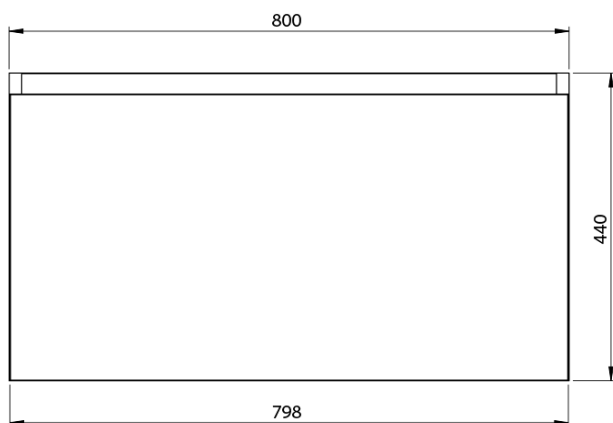

**LOREA skrinka s umývadlom 101x46x51,5cm (20+80 cm),  
pravá, dub Alabama/biela matná**

**Objednací kód:** LE080-2231-R-02

**Základné informácie**

**Značka:** Sapho  
**Séria:** LOREA

**Rozmery**

**Šírka:** 1010 mm  
**Výška:** 460 mm  
**Hĺbka:** 515 mm

**Vlastnosti**

**Farba:** Hnedá  
**Dekor:** Dub Alabama  
**Možnosti farebného  
prevedenia:** Podľa vzorkovníka  
**Materiál:** MDF/lamino  
**Inštalácia:** Závesné na stenu  
**Typ skrinky:** Zásuvky  
**Typ umývadla:** Klasické umývadlo  
**Výbava:** Automatické dovretie  
**Hmotnosť / ks:** 55.543 kg  
**Balenie:** 3 ks  
**Záruka:** 2 roky

LOREA skrinka s umývadlom 101x46x51,5cm (20+80 cm),  
pravá, dub Alabama/biela matná

 SAPHO

## Technický list

LOREA skrinka s umývadlom 101x46x51,5cm (20+80 cm),  
pravá, dub Alabama/biela matná

 **SAPHO**

LOREA skrinka s umývadlom 101x46x51,5cm (20+80 cm),  
pravá, dub Alabama/biela matná

 **SAPHO**