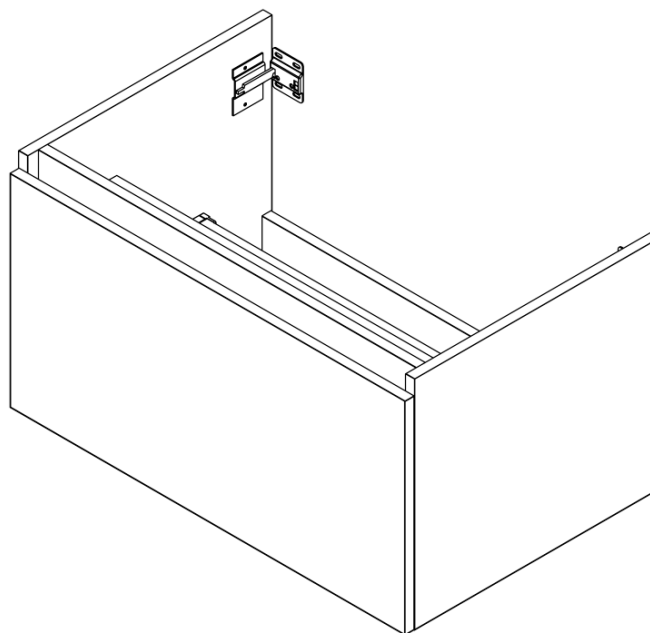

**LOREA skrinka s umývadlom 101x46x51,5cm (20+80 cm),  
pravá, dub Alabama/biela matná**

**Objednací kód:** LE080-2231-R-02

**Základné informácie**

**Značka:** Sapho  
**Séria:** LOREA

**Rozmery**

**Šírka:** 1010 mm  
**Výška:** 460 mm  
**Hĺbka:** 515 mm

**Vlastnosti**

**Farba:** Hnedá  
**Dekor:** Dub Alabama  
**Možnosti farebného  
prevedenia:** Podľa vzorkovníka  
**Materiál:** MDF/lamino  
**Inštalácia:** Závesné na stenu  
**Typ skrinky:** Zásuvky  
**Typ umývadla:** Klasické umývadlo  
**Výbava:** Automatické dovretie  
**Hmotnosť / ks:** 55.543 kg  
**Balenie:** 3 ks  
**Záruka:** 2 roky

LOREA skrinka s umývadlom 101x46x51,5cm (20+80 cm),  
pravá, dub Alabama/biela matná

 SAPHO

## Technický list

LOREA skrinka s umývadlom 101x46x51,5cm (20+80 cm),  
pravá, dub Alabama/biela matná

 **SAPHO**

LOREA skrinka s umývadlom 101x46x51,5cm (20+80 cm),  
pravá, dub Alabama/biela matná

 **SAPHO**