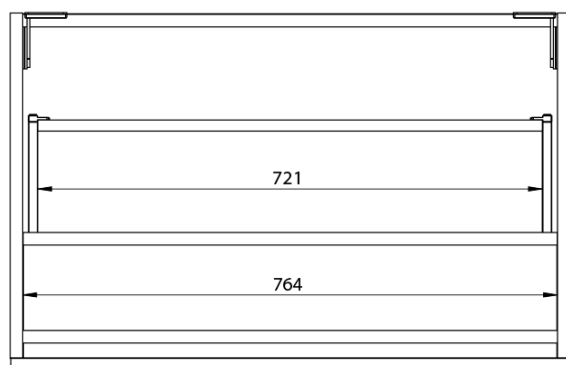

**LOREA skrinka s umývadlom 101x46x51,5cm (20+80 cm),  
pravá, dub Alabama/biela matná**

**Objednací kód:** LE080-2231-R-02

**Základné informácie**

**Značka:** Sapho  
**Séria:** LOREA

**Rozmery**

**Šírka:** 1010 mm  
**Výška:** 460 mm  
**Hĺbka:** 515 mm

**Vlastnosti**

**Farba:** Biela, Hnedá  
**Dekor:** Dub Alabama  
**Možnosti farebného  
prevedenia:** Podľa vzorkovníka  
**Materiál:** MDF/lamino  
**Inštalácia:** Závesné na stenu  
**Typ skrinky:** Zásuvky  
**Typ umývadla:** Klasické umývadlo  
**Výbava:** Automatické dovretie  
**Hmotnosť / ks:** 55.5432 kg  
**Balenie:** 3 ks  
**Záruka:** 2 roky

LOREA skrinka s umývadlom 101x46x51,5cm (20+80 cm),  
pravá, dub Alabama/biela matná

 SAPHO

## Technický list

LOREA skrinka s umývadlom 101x46x51,5cm (20+80 cm),  
pravá, dub Alabama/biela matná

 **SAPHO**

LOREA skrinka s umývadlom 101x46x51,5cm (20+80 cm),  
pravá, dub Alabama/biela matná

 **SAPHO**