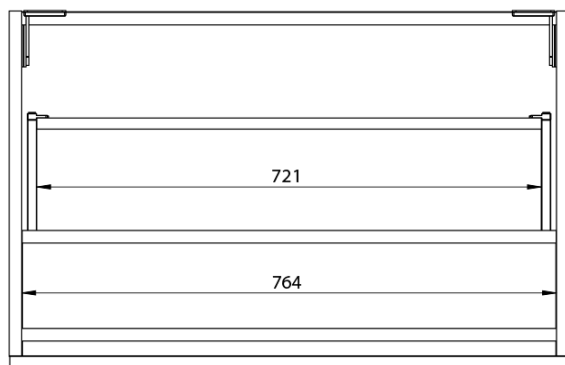

**LOREA skrinka s umývadlom 101x46x51,5cm (20+80 cm),  
pravá, dub Alabama/biela matná**

**Objednací kód:** LE080-2231-R-02

**Základné informácie**

**Značka:** Sapho  
**Séria:** LOREA

**Rozmery**

**Šírka:** 1010 mm  
**Výška:** 460 mm  
**Hĺbka:** 515 mm

**Vlastnosti**

**Farba:** Hnedá  
**Dekor:** Dub Alabama  
**Možnosti farebného  
prevedenia:** Podľa vzorkovníka  
**Materiál:** MDF/lamino  
**Inštalácia:** Závesné na stenu  
**Typ skrinky:** Zásuvky  
**Typ umývadla:** Klasické umývadlo  
**Výbava:** Automatické dovretie  
**Hmotnosť / ks:** 55.543 kg  
**Balenie:** 3 ks  
**Záruka:** 2 roky

LOREA skrinka s umývadlom 101x46x51,5cm (20+80 cm),  
pravá, dub Alabama/biela matná

 SAPHO

## Technický list

LOREA skrinka s umývadlom 101x46x51,5cm (20+80 cm),  
pravá, dub Alabama/biela matná

 **SAPHO**

LOREA skrinka s umývadlom 101x46x51,5cm (20+80 cm),  
pravá, dub Alabama/biela matná

 **SAPHO**