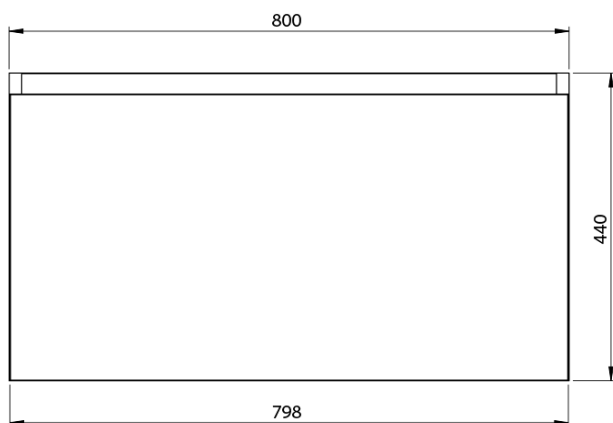

**LOREA skrinka s umývadlom 101x46x51,5cm (20+80 cm),  
pravá, dub Alabama/biela matná**

**Objednací kód:** LE080-2231-R-02

**Základné informácie**

**Značka:** Sapho  
**Séria:** LOREA

**Rozmery**

**Šírka:** 1010 mm  
**Výška:** 460 mm  
**Hĺbka:** 515 mm

**Vlastnosti**

**Farba:** Biela, Hnedá  
**Dekor:** Dub Alabama  
**Možnosti farebného  
prevedenia:** Podľa vzorkovníka  
**Materiál:** MDF/lamino  
**Inštalácia:** Závesné na stenu  
**Typ skrinky:** Zásuvky  
**Typ umývadla:** Klasické umývadlo  
**Výbava:** Automatické dovretie  
**Hmotnosť / ks:** 55.5432 kg  
**Balenie:** 3 ks  
**Záruka:** 2 roky

LOREA skrinka s umývadlom 101x46x51,5cm (20+80 cm),  
pravá, dub Alabama/biela matná

 SAPHO

## Technický list

LOREA skrinka s umývadlom 101x46x51,5cm (20+80 cm),  
pravá, dub Alabama/biela matná

 **SAPHO**

LOREA skrinka s umývadlom 101x46x51,5cm (20+80 cm),  
pravá, dub Alabama/biela matná

 **SAPHO**