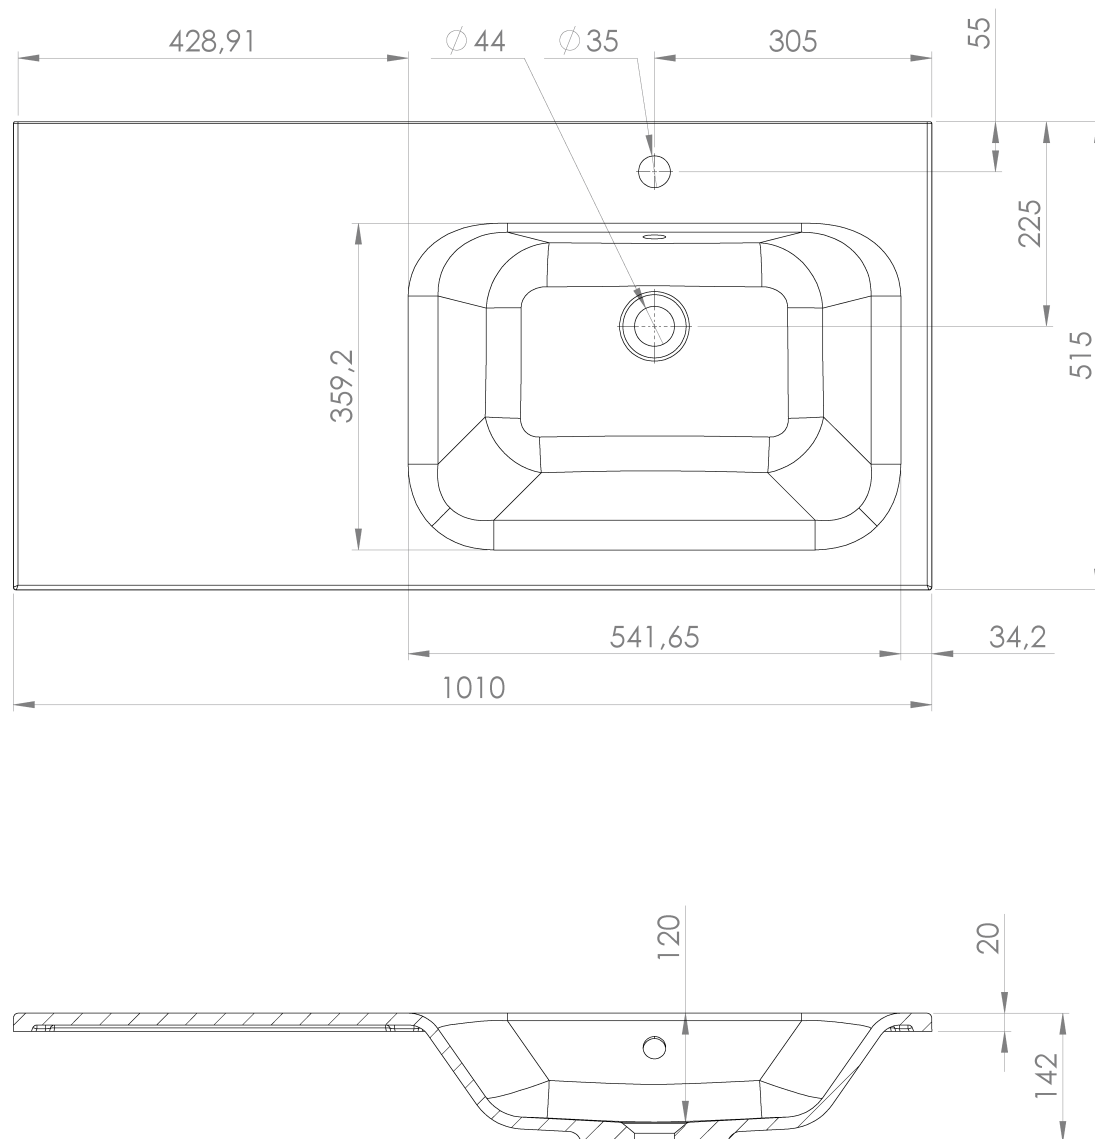

**LOREA skrinka s umývadlom 101x46x51,5cm (20+80 cm),  
pravá, dub Alabama/biela matná**

**Objednací kód:** LE080-2231-R-02

**Základné informácie**

**Značka:** Sapho  
**Séria:** LOREA

**Rozmery**

**Šírka:** 1010 mm  
**Výška:** 460 mm  
**Hĺbka:** 515 mm

LOREA skrinka s umývadlom 101x46x51,5cm (20+80 cm),  
pravá, dub Alabama/biela matná

 SAPHO

## Technický list

LOREA skrinka s umývadlom 101x46x51,5cm (20+80 cm),  
pravá, dub Alabama/biela matná

 **SAPHO**

LOREA skrinka s umývadlom 101x46x51,5cm (20+80 cm),  
pravá, dub Alabama/biela matná

 **SAPHO**