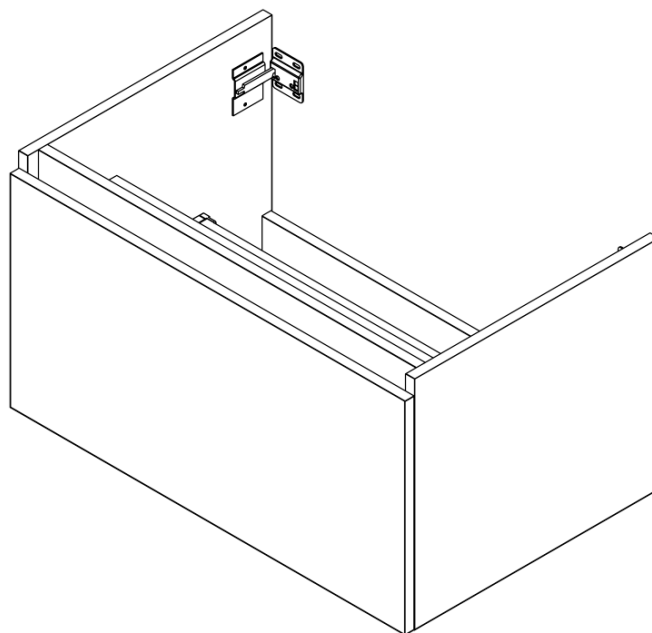

**LOREA skrinka s umývadlom 101x46x51,5cm (20+80 cm),  
pravá, dub Alabama/biela matná**

**Objednací kód:** LE080-2231-R-02

**Základné informácie**

**Značka:** Sapho  
**Séria:** LOREA

**Rozmery**

**Šírka:** 1010 mm  
**Výška:** 460 mm  
**Hĺbka:** 515 mm

**Vlastnosti**

**Farba:** Biela, Hnedá  
**Dekor:** Dub Alabama  
**Možnosti farebného  
prevedenia:** Podľa vzorkovníka  
**Materiál:** MDF/lamino  
**Inštalácia:** Závesné na stenu  
**Typ skrinky:** Zásuvky  
**Typ umývadla:** Klasické umývadlo  
**Výbava:** Automatické dovretie  
**Hmotnosť / ks:** 55.5432 kg  
**Balenie:** 3 ks  
**Záruka:** 2 roky

LOREA skrinka s umývadlom 101x46x51,5cm (20+80 cm),  
pravá, dub Alabama/biela matná

 SAPHO

## Technický list

LOREA skrinka s umývadlom 101x46x51,5cm (20+80 cm),  
pravá, dub Alabama/biela matná

 **SAPHO**

LOREA skrinka s umývadlom 101x46x51,5cm (20+80 cm),  
pravá, dub Alabama/biela matná

 **SAPHO**