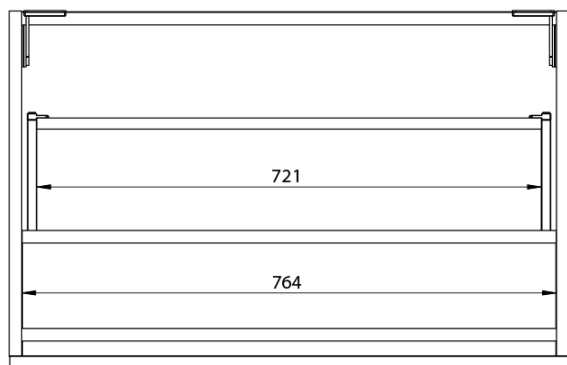

**LOREA skrinka s umývadlom 101x46x51,5cm (20+80 cm),  
pravá, dub Alabama/biela matná**

**Objednací kód:** LE080-2231-R-02

**Základné informácie**

**Značka:** Sapho  
**Séria:** LOREA

**Rozmery**

**Šírka:** 1010 mm  
**Výška:** 460 mm  
**Hĺbka:** 515 mm

**Vlastnosti**

**Farba:** Biela, Hnedá  
**Dekor:** Dub Alabama  
**Možnosti farebného  
prevedenia:** Podľa vzorkovníka  
**Materiál:** MDF/lamino  
**Inštalácia:** Závesné na stenu  
**Typ skrinky:** Zásuvky  
**Typ umývadla:** Klasické umývadlo  
**Výbava:** Automatické dovretie  
**Hmotnosť / ks:** 55.5432 kg  
**Balenie:** 3 ks  
**Záruka:** 2 roky

LOREA skrinka s umývadlom 101x46x51,5cm (20+80 cm),  
pravá, dub Alabama/biela matná

 SAPHO

## Technický list

LOREA skrinka s umývadlom 101x46x51,5cm (20+80 cm),  
pravá, dub Alabama/biela matná

 **SAPHO**

LOREA skrinka s umývadlom 101x46x51,5cm (20+80 cm),  
pravá, dub Alabama/biela matná

 **SAPHO**