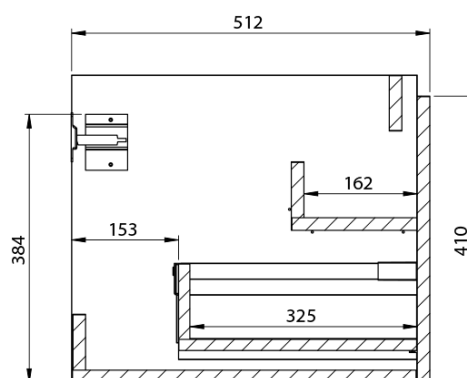

**LOREA skrinka s umývadlom 101x46x51,5cm (20+80 cm),  
pravá, dub Alabama/biela matná**

**Objednací kód:** LE080-2231-R-02

**Základné informácie**

**Značka:** Sapho  
**Séria:** LOREA

**Rozmery**

**Šírka:** 1010 mm  
**Výška:** 460 mm  
**Hĺbka:** 515 mm

LOREA skrinka s umývadlom 101x46x51,5cm (20+80 cm),  
pravá, dub Alabama/biela matná

 SAPHO

## Technický list

LOREA skrinka s umývadlom 101x46x51,5cm (20+80 cm),  
pravá, dub Alabama/biela matná

 **SAPHO**

LOREA skrinka s umývadlom 101x46x51,5cm (20+80 cm),  
pravá, dub Alabama/biela matná

 **SAPHO**