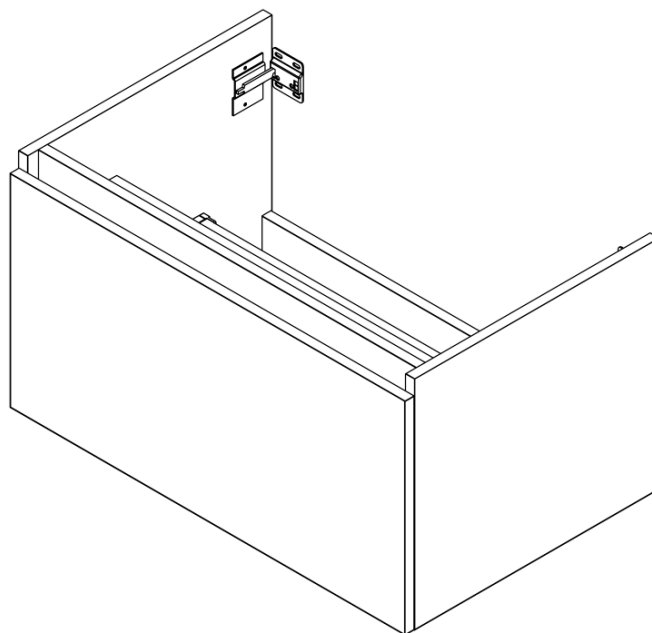

**LOREA skrinka s umývadlom 101x46x51,5cm (80+20cm),
ľavá, dub Alabama/biela matná**

Objednací kód: LE080-2231-L-02

Základné informácie

Značka: Sapho
Séria: LOREA

Rozmery

Šírka: 1010 mm
Výška: 460 mm
Hĺbka: 515 mm

Vlastnosti

Farba: Biela, Hnedá
Dekor: Dub Alabama
**Možnosti farebného
prevedenia:** Podľa vzorkovníka
Materiál: MDF/lamino
Inštalácia: Závesné na stenu
Typ skrinky: Zásuvky
Typ umývadla: Klasické umývadlo
Výbava: Automatické dovretie
Hmotnosť / ks: 55.5432 kg
Balenie: 3 ks
Záruka: 2 roky

LOREA skrinka s umývadlom 101x46x51,5cm (80+20cm),
ľavá, dub Alabama/biela matná

 **SAPHO**

Technický list

LOREA skrinka s umývadlom 101x46x51,5cm (80+20cm),
ľavá, dub Alabama/biela matná

 SAPHO

LOREA skrinka s umývadlom 101x46x51,5cm (80+20cm),
ľavá, dub Alabama/biela matná