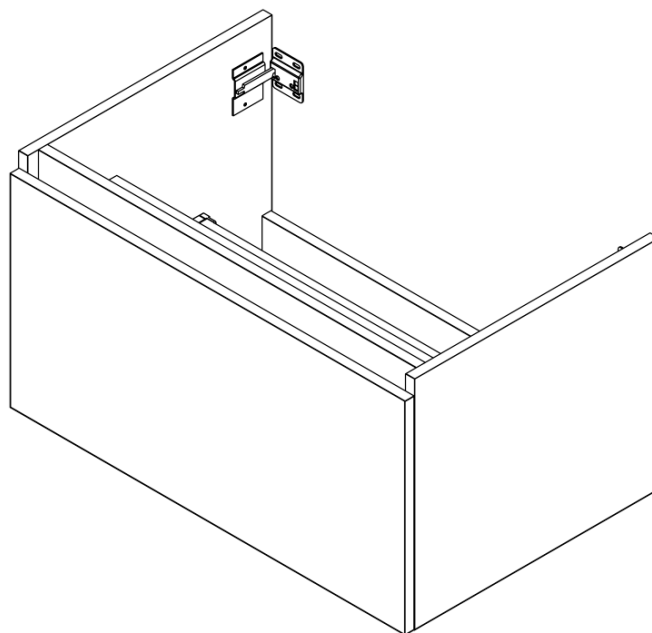

**LOREA skrinka s umývadlom 101x46x51,5cm (80+20cm),  
ľavá, dub Alabama/biela matná**

**Objednací kód:** LE080-2231-L-02

**Základné informácie**

**Značka:** Sapho  
**Séria:** LOREA

**Rozmery**

**Šírka:** 1010 mm  
**Výška:** 460 mm  
**Hĺbka:** 515 mm

**Vlastnosti**

**Farba:** Hnedá  
**Dekor:** Dub Alabama  
**Možnosti farebného  
prevedenia:** Podľa vzorkovníka  
**Materiál:** MDF/lamino  
**Inštalácia:** Závesné na stenu  
**Typ skrinky:** Zásuvky  
**Typ umývadla:** Klasické umývadlo  
**Výbava:** Automatické dovretie  
**Hmotnosť / ks:** 55.543 kg  
**Balenie:** 3 ks  
**Záruka:** 2 roky

LOREA skrinka s umývadlom 101x46x51,5cm (80+20cm),  
ľavá, dub Alabama/biela matná

 **SAPHO**

## Technický list

LOREA skrinka s umývadlom 101x46x51,5cm (80+20cm),  
ľavá, dub Alabama/biela matná

LOREA skrinka s umývadlom 101x46x51,5cm (80+20cm),  
ľavá, dub Alabama/biela matná

 **SAPHO**