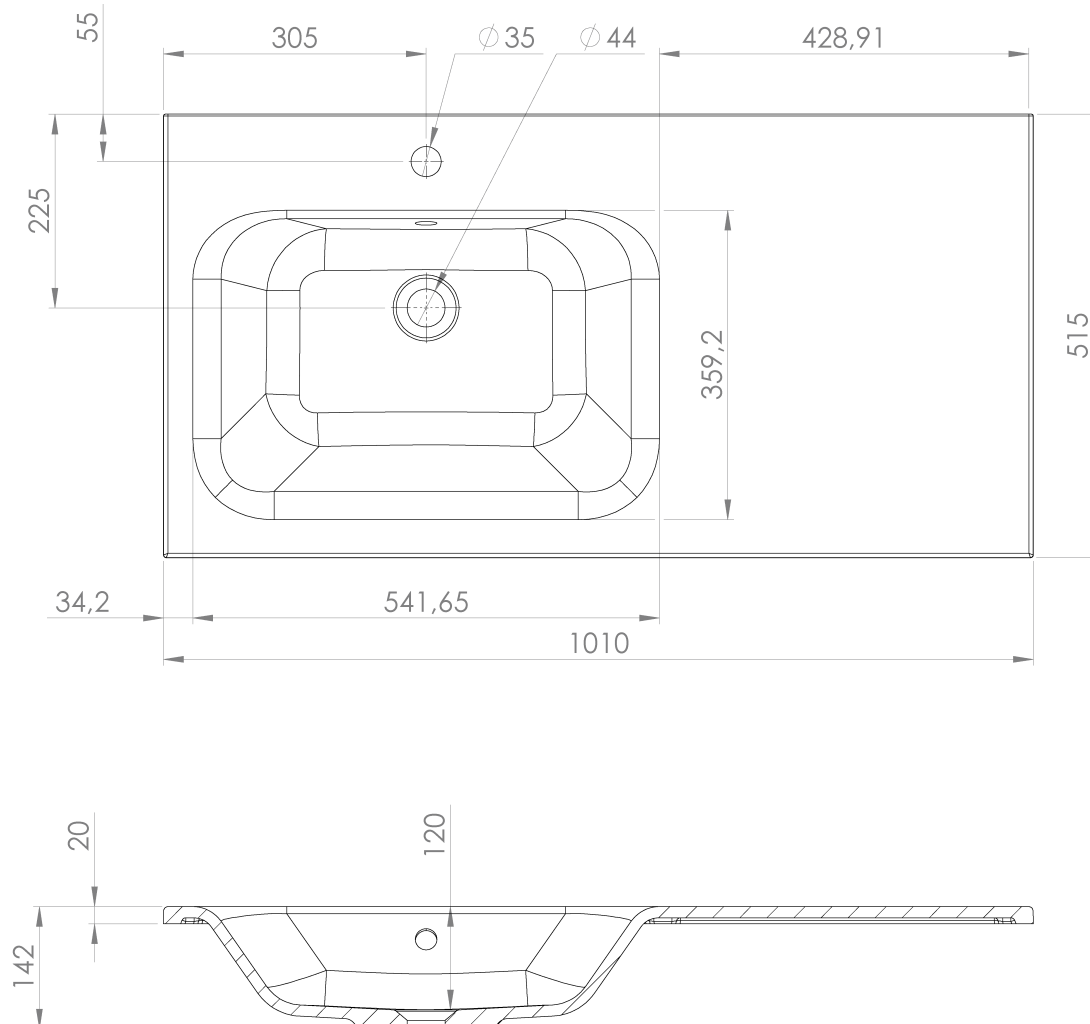

**LOREA skrinka s umývadlom 101x46x51,5cm (80+20cm),
ľavá, dub Alabama/biela matná**

Objednací kód: LE080-2231-L-02

Základné informácie

Značka: Sapho
Séria: LOREA

Rozmery

Šírka: 1010 mm
Výška: 460 mm
Hĺbka: 515 mm

LOREA skrinka s umývadlom 101x46x51,5cm (80+20cm),
ľavá, dub Alabama/biela matná

 **SAPHO**

Technický list

LOREA skrinka s umývadlom 101x46x51,5cm (80+20cm),
ľavá, dub Alabama/biela matná

 SAPHO

LOREA skrinka s umývadlom 101x46x51,5cm (80+20cm),
ľavá, dub Alabama/biela matná