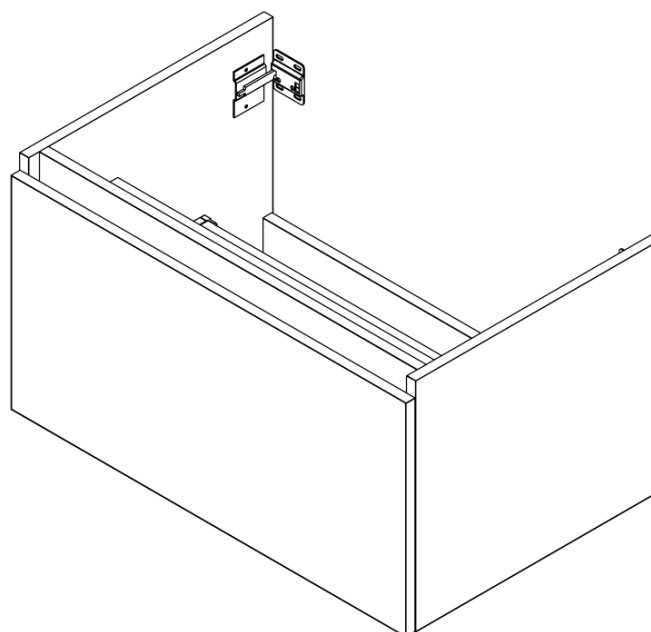

**LOREA skrinka s umývadlom 101x46x51,5cm (80+20cm),
ľavá, dub Alabama/biela matná**

Objednací kód: LE080-2231-L-02

Základné informácie

Značka: Sapho
Séria: LOREA

Rozmery

Šírka: 1010 mm
Výška: 460 mm
Hĺbka: 515 mm

Vlastnosti

Farba: Biela, Hnedá
Dekor: Dub Alabama
**Možnosti farebného
prevedenia:** Podľa vzorkovníka
Materiál: MDF/lamino
Inštalácia: Závesné na stenu
Typ skrinky: Zásuvky
Typ umývadla: Klasické umývadlo
Výbava: Automatické dovretie
Hmotnosť / ks: 55.5432 kg
Balenie: 3 ks
Záruka: 2 roky

LOREA skrinka s umývadlom 101x46x51,5cm (80+20cm),
ľavá, dub Alabama/biela matná

 SAPHO

Technický list

LOREA skrinka s umývadlom 101x46x51,5cm (80+20cm),
ľavá, dub Alabama/biela matná

LOREA skrinka s umývadlom 101x46x51,5cm (80+20cm),
ľavá, dub Alabama/biela matná