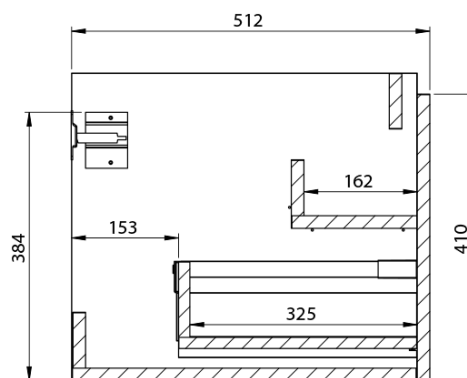

**LOREA skrinka s umývadlom 101x46x51,5cm (80+20cm),
ľavá, dub Alabama/biela matná**

Objednací kód: LE080-2231-L-02

Základné informácie

Značka: Sapho
Séria: LOREA

Rozmery

Šírka: 1010 mm
Výška: 460 mm
Hĺbka: 515 mm

LOREA skrinka s umývadlom 101x46x51,5cm (80+20cm),
ľavá, dub Alabama/biela matná

 **SAPHO**

Technický list

LOREA skrinka s umývadlom 101x46x51,5cm (80+20cm),
ľavá, dub Alabama/biela matná

 SAPHO

LOREA skrinka s umývadlom 101x46x51,5cm (80+20cm),
ľavá, dub Alabama/biela matná