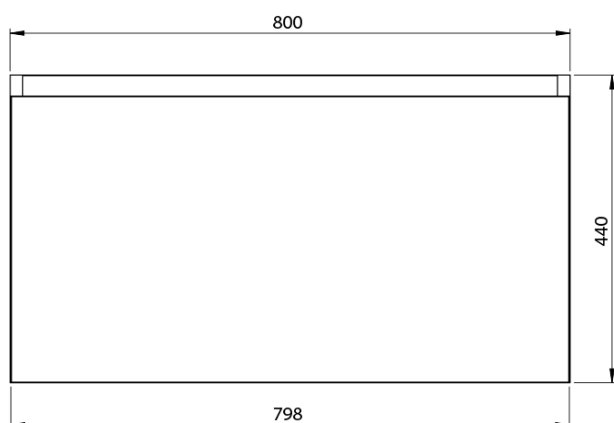

**LOREA skrinka s umývadlom 101x46x51,5cm (80+20cm),
ľavá, dub Alabama/biela matná**

Objednací kód: LE080-2231-L-02

Základné informácie

Značka: Sapho
Séria: LOREA

Rozmery

Šírka: 1010 mm
Výška: 460 mm
Hĺbka: 515 mm

Vlastnosti

Farba: Biela, Hnedá
Dekor: Dub Alabama
**Možnosti farebného
prevedenia:** Podľa vzorkovníka
Materiál: MDF/lamino
Inštalácia: Závesné na stenu
Typ skrinky: Zásuvky
Typ umývadla: Klasické umývadlo
Výbava: Automatické dovretie
Hmotnosť / ks: 55.5432 kg
Balenie: 3 ks
Záruka: 2 roky

LOREA skrinka s umývadlom 101x46x51,5cm (80+20cm),
ľavá, dub Alabama/biela matná

 SAPHO

Technický list

LOREA skrinka s umývadlom 101x46x51,5cm (80+20cm),
ľavá, dub Alabama/biela matná

LOREA skrinka s umývadlom 101x46x51,5cm (80+20cm),
ľavá, dub Alabama/biela matná