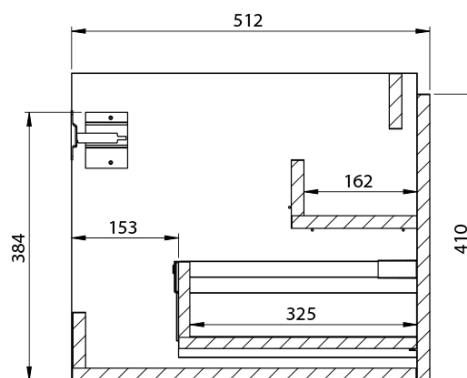

**LOREA skrinka s umývadlom 101x46x51,5cm (80+20cm),  
ľavá, dub Alabama/biela matná**

**Objednací kód:** LE080-2231-L-02

**Základné informácie**

**Značka:** Sapho  
**Séria:** LOREA

**Rozmery**

**Šírka:** 1010 mm  
**Výška:** 460 mm  
**Hĺbka:** 515 mm

LOREA skrinka s umývadlom 101x46x51,5cm (80+20cm),  
ľavá, dub Alabama/biela matná

 **SAPHO**

## Technický list

LOREA skrinka s umývadlom 101x46x51,5cm (80+20cm),  
ľavá, dub Alabama/biela matná

LOREA skrinka s umývadlom 101x46x51,5cm (80+20cm),  
ľavá, dub Alabama/biela matná

 **SAPHO**