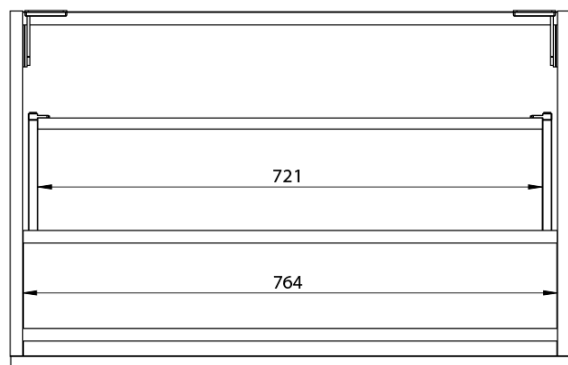

**LOREA skrinka s umývadlom 101x46x51,5cm (80+20cm),  
ľavá, dub Alabama/biela matná**

**Objednací kód:** LE080-2231-L-02

**Základné informácie**

**Značka:** Sapho  
**Séria:** LOREA

**Rozmery**

**Šírka:** 1010 mm  
**Výška:** 460 mm  
**Hĺbka:** 515 mm

**Vlastnosti**

**Farba:** Hnedá  
**Dekor:** Dub Alabama  
**Možnosti farebného  
prevedenia:** Podľa vzorkovníka  
**Materiál:** MDF/lamino  
**Inštalácia:** Závesné na stenu  
**Typ skrinky:** Zásuvky  
**Typ umývadla:** Klasické umývadlo  
**Výbava:** Automatické dovretie  
**Hmotnosť / ks:** 55.543 kg  
**Balenie:** 3 ks  
**Záruka:** 2 roky

LOREA skrinka s umývadlom 101x46x51,5cm (80+20cm),  
ľavá, dub Alabama/biela matná

 **SAPHO**

## Technický list

LOREA skrinka s umývadlom 101x46x51,5cm (80+20cm),  
ľavá, dub Alabama/biela matná

LOREA skrinka s umývadlom 101x46x51,5cm (80+20cm),  
ľavá, dub Alabama/biela matná

 **SAPHO**