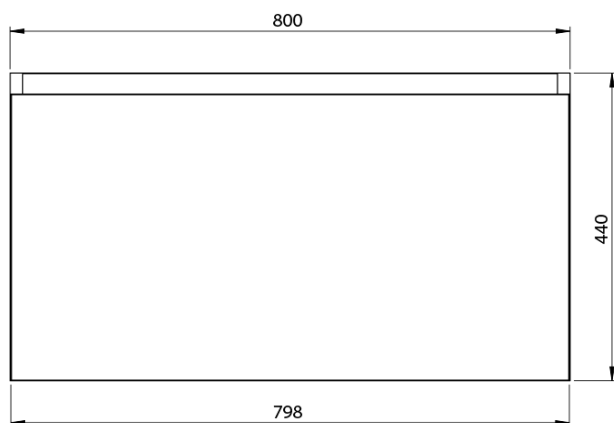

**LOREA skrinka s umývadlom 101x46x51,5cm (80+20cm),  
ľavá, dub Alabama/biela matná**

**Objednací kód:** LE080-2231-L-02

**Základné informácie**

**Značka:** Sapho  
**Séria:** LOREA

**Rozmery**

**Šírka:** 1010 mm  
**Výška:** 460 mm  
**Hĺbka:** 515 mm

**Vlastnosti**

**Farba:** Hnedá  
**Dekor:** Dub Alabama  
**Možnosti farebného  
prevedenia:** Podľa vzorkovníka  
**Materiál:** MDF/lamino  
**Inštalácia:** Závesné na stenu  
**Typ skrinky:** Zásuvky  
**Typ umývadla:** Klasické umývadlo  
**Výbava:** Automatické dovretie  
**Hmotnosť / ks:** 55.543 kg  
**Balenie:** 3 ks  
**Záruka:** 2 roky

LOREA skrinka s umývadlom 101x46x51,5cm (80+20cm),  
ľavá, dub Alabama/biela matná

 **SAPHO**

## Technický list

LOREA skrinka s umývadlom 101x46x51,5cm (80+20cm),  
ľavá, dub Alabama/biela matná

LOREA skrinka s umývadlom 101x46x51,5cm (80+20cm),  
ľavá, dub Alabama/biela matná

 **SAPHO**