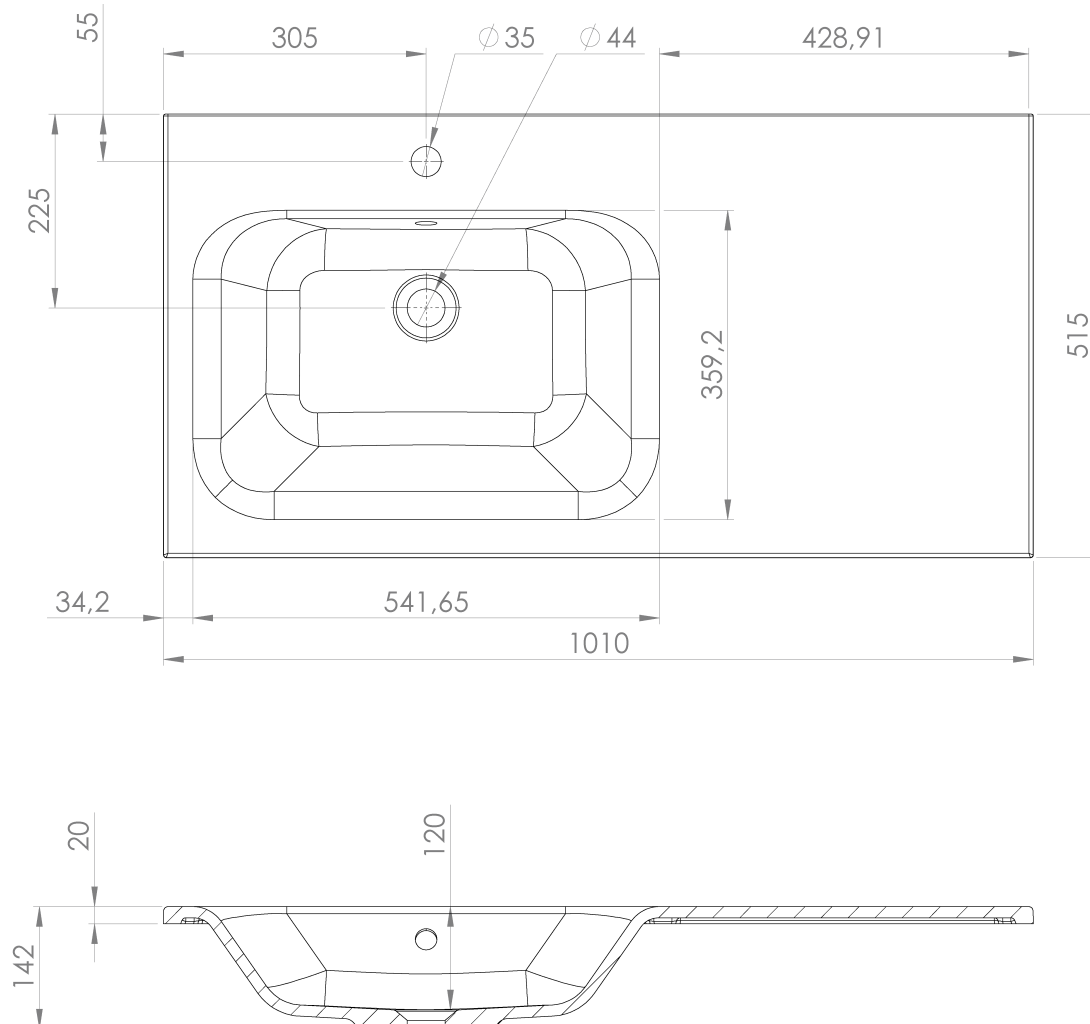

**LOREA skrinka s umývadlom 101x46x51,5cm (80+20cm),  
ľavá, dub Alabama/biela matná**

**Objednací kód:** LE080-2231-L-02

**Základné informácie**

**Značka:** Sapho  
**Séria:** LOREA

**Rozmery**

**Šírka:** 1010 mm  
**Výška:** 460 mm  
**Hĺbka:** 515 mm

**Vlastnosti**

**Farba:** Hnedá  
**Dekor:** Dub Alabama  
**Možnosti farebného  
prevedenia:** Podľa vzorkovníka  
**Materiál:** MDF/lamino  
**Inštalácia:** Závesné na stenu  
**Typ skrinky:** Zásuvky  
**Typ umývadla:** Klasické umývadlo  
**Výbava:** Automatické dovretie  
**Hmotnosť / ks:** 55.543 kg  
**Balenie:** 3 ks  
**Záruka:** 2 roky

LOREA skrinka s umývadlom 101x46x51,5cm (80+20cm),  
ľavá, dub Alabama/biela matná

 **SAPHO**

## Technický list

LOREA skrinka s umývadlom 101x46x51,5cm (80+20cm),  
ľavá, dub Alabama/biela matná

LOREA skrinka s umývadlom 101x46x51,5cm (80+20cm),  
ľavá, dub Alabama/biela matná

 **SAPHO**