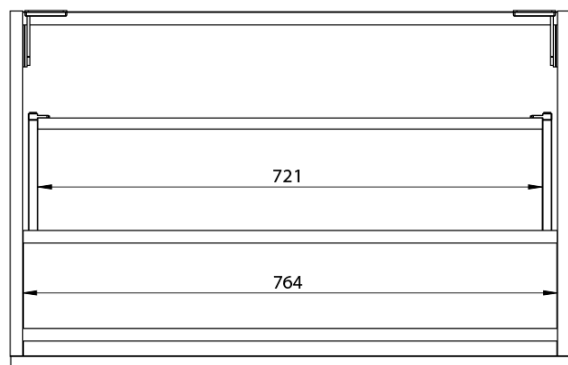

**LOREA skrinka s umývadlom 101x46x51,5cm (80+20cm),
ľavá, dub Alabama/biela matná**

Objednací kód: LE080-2231-L-02

Základné informácie

Značka: Sapho
Séria: LOREA

Rozmery

Šírka: 1010 mm
Výška: 460 mm
Hĺbka: 515 mm

Vlastnosti

Farba: Biela, Hnedá
Dekor: Dub Alabama
**Možnosti farebného
prevedenia:** Podľa vzorkovníka
Materiál: MDF/lamino
Inštalácia: Závesné na stenu
Typ skrinky: Zásuvky
Typ umývadla: Klasické umývadlo
Výbava: Automatické dovretie
Hmotnosť / ks: 55.5432 kg
Balenie: 3 ks
Záruka: 2 roky

LOREA skrinka s umývadlom 101x46x51,5cm (80+20cm),
ľavá, dub Alabama/biela matná

 **SAPHO**

Technický list

LOREA skrinka s umývadlom 101x46x51,5cm (80+20cm),
ľavá, dub Alabama/biela matná

 SAPHO

LOREA skrinka s umývadlom 101x46x51,5cm (80+20cm),
ľavá, dub Alabama/biela matná