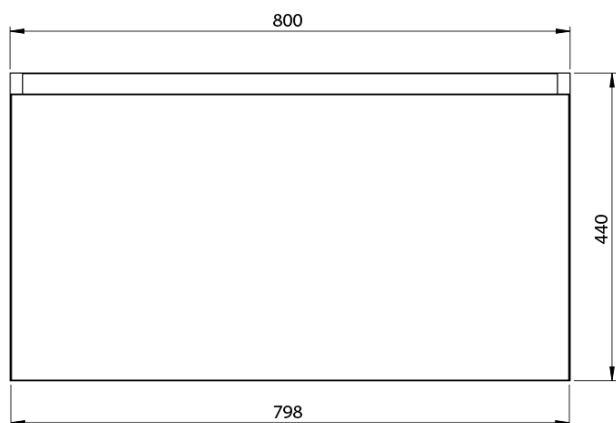

**LOREA skrinka s umývadlom 101x46x51,5cm (80+20cm),
ľavá, dub Alabama/biela matná**

Objednací kód: LE080-2231-L-02

Základné informácie

Značka: Sapho
Séria: LOREA

Rozmery

Šírka: 1010 mm
Výška: 460 mm
Hĺbka: 515 mm

Vlastnosti

Farba: Biela, Hnedá
Dekor: Dub Alabama
**Možnosti farebného
prevedenia:** Podľa vzorkovníka
Materiál: MDF/lamino
Inštalácia: Závesné na stenu
Typ skrinky: Zásuvky
Typ umývadla: Klasické umývadlo
Výbava: Automatické dovretie
Hmotnosť / ks: 55.5432 kg
Balenie: 3 ks
Záruka: 2 roky

LOREA skrinka s umývadlom 101x46x51,5cm (80+20cm),
ľavá, dub Alabama/biela matná

 **SAPHO**

Technický list

LOREA skrinka s umývadlom 101x46x51,5cm (80+20cm),
ľavá, dub Alabama/biela matná

 SAPHO

LOREA skrinka s umývadlom 101x46x51,5cm (80+20cm),
ľavá, dub Alabama/biela matná