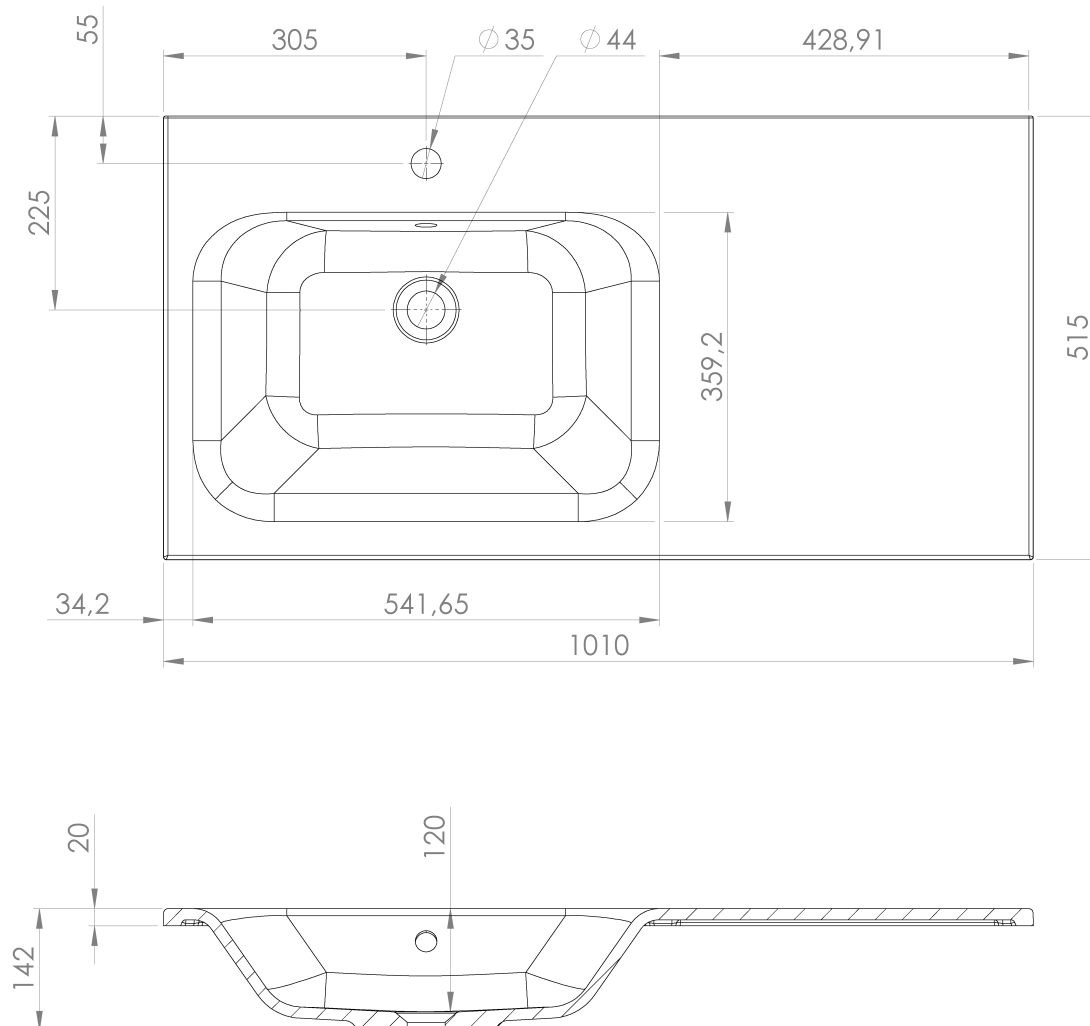

**LOREA skrinka s umývadlom 101x46x51,5cm (80+20cm),
ľavá, dub Alabama/biela matná**

Objednací kód: LE080-2231-L-02

Základné informácie

Značka: Sapho
Séria: LOREA

Rozmery

Šírka: 1010 mm
Výška: 460 mm
Hĺbka: 515 mm

Vlastnosti

Farba: Biela, Hnedá
Dekor: Dub Alabama
**Možnosti farebného
prevedenia:** Podľa vzorkovníka
Materiál: MDF/lamino
Inštalácia: Závesné na stenu
Typ skrinky: Zásuvky
Typ umývadla: Klasické umývadlo
Výbava: Automatické dovretie
Hmotnosť / ks: 55.5432 kg
Balenie: 3 ks
Záruka: 2 roky

LOREA skrinka s umývadlom 101x46x51,5cm (80+20cm),
ľavá, dub Alabama/biela matná

 SAPHO

Technický list

LOREA skrinka s umývadlom 101x46x51,5cm (80+20cm),
ľavá, dub Alabama/biela matná

LOREA skrinka s umývadlom 101x46x51,5cm (80+20cm),
ľavá, dub Alabama/biela matná