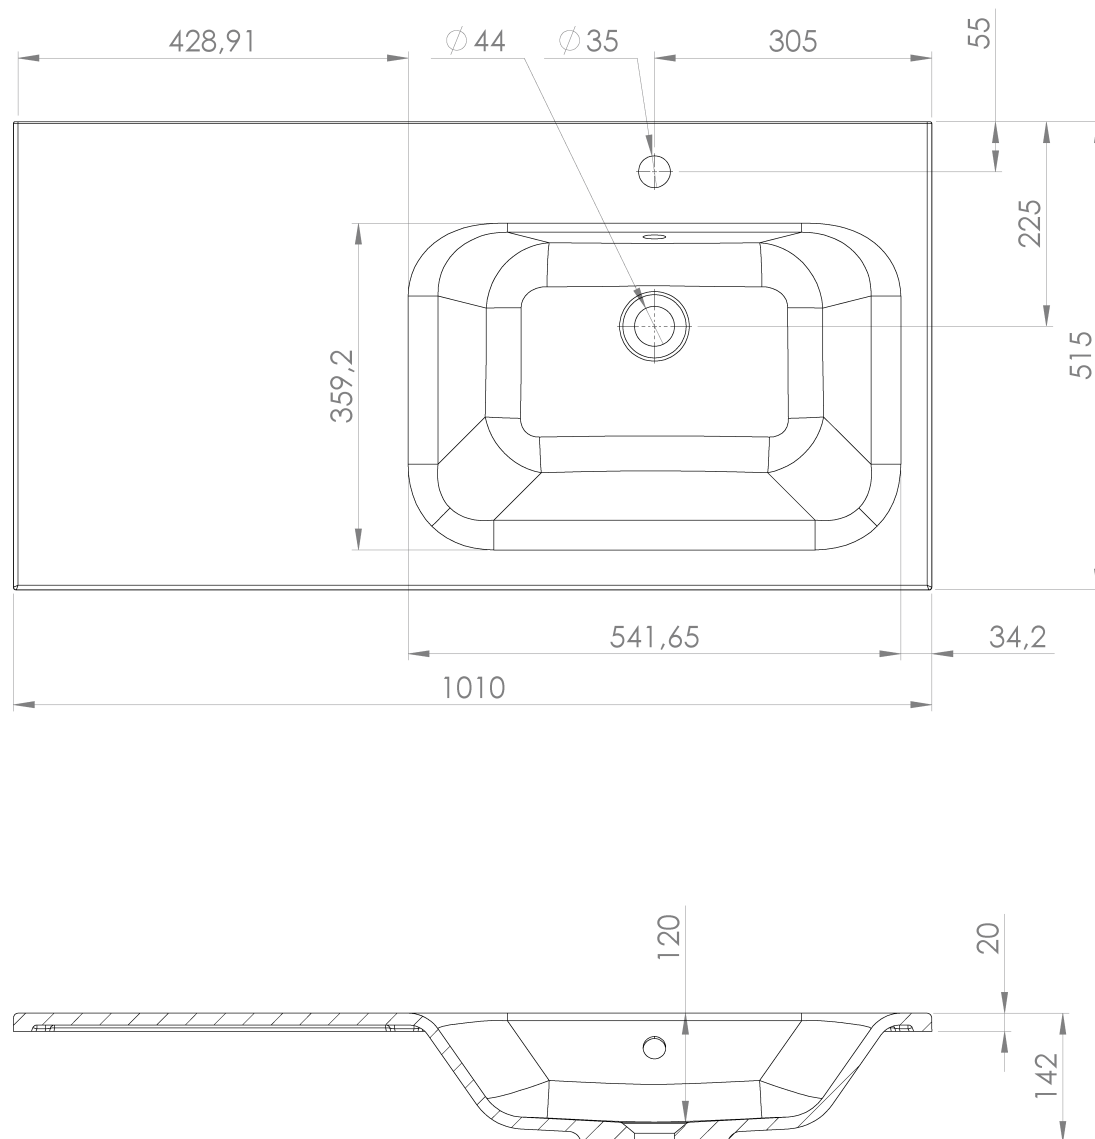

# LOREA skrinka 100x46x51,5cm (20+80cm), pravá, biela matná

Objednací kód: LE080-3131-R-01

## Rozmery

Šírka: 1010 mm  
Výška: 460 mm  
Hĺbka: 515 mm

## Vlastnosti

Farba: Biela mat  
Možnosti farebného prevedenia: Podľa vzorkovníka  
Materiál: MDF/lamino  
Inštalácia: Závesné na stenu  
Typ skrinky: Zásuvky  
Typ umývadla: Klasické umývadlo  
Výbava: Automatické dovretie  
Balenie neobsahuje: Umývadlo  
Hmotnosť / ks: 35.169 kg  
Balenie: 2 ks  
Záruka: 2 roky

## Technický list

LOREA skrinka 100x46x51,5cm (20+80cm), pravá, biela  
matná

LOREA skrinka 100x46x51,5cm (20+80cm), pravá, biela  
matná