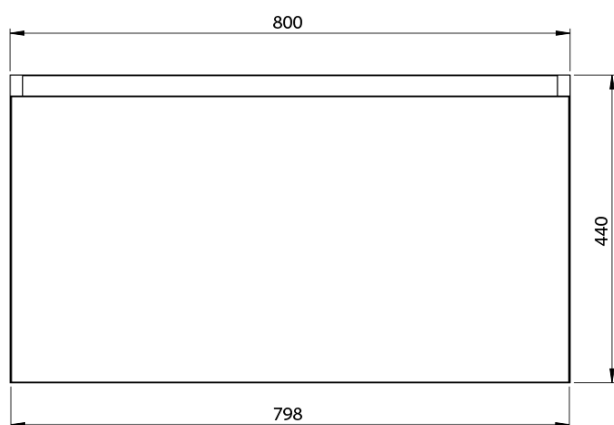

Technický list