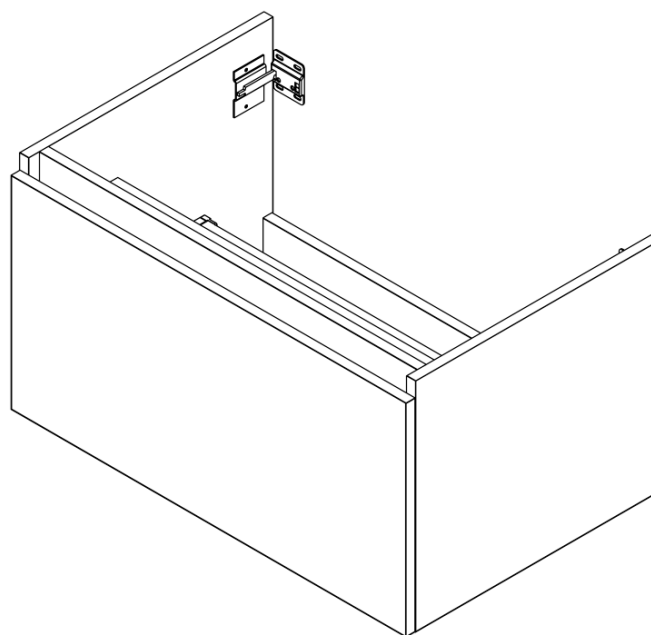

LOREA skrinka 100x46x51,5cm (20+80cm), pravá, biela matná

Objednací kód: LE080-3131-R-01

Základné informácie

Značka: Sapho
Séria: LOREA

Rozmery

Šírka: 1010 mm
Výška: 460 mm
Hĺbka: 515 mm

Vlastnosti

Záruka: 2 roky
Hmotnosť / ks: 35.169 kg
Balenie: 2 ks
Farba: Biela mat
Možnosti farebného prevedenia: Podľa vzorkovníka
Materiál: MDF/lamino
Inštalácia: Závesné na stenu
Typ skrinky: Zásuvky
Typ umývadla: Klasické umývadlo
Výbava: Automatické dovretie
Balenie neobsahuje: Umývadlo

Technický list

LOREA skrinka 100x46x51,5cm (20+80cm), pravá, biela
matná

LOREA skrinka 100x46x51,5cm (20+80cm), pravá, biela
matná