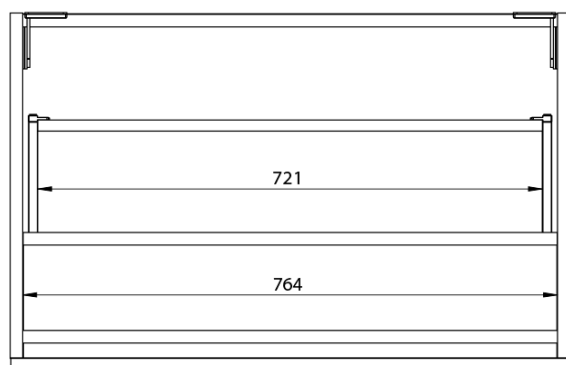

Technický list