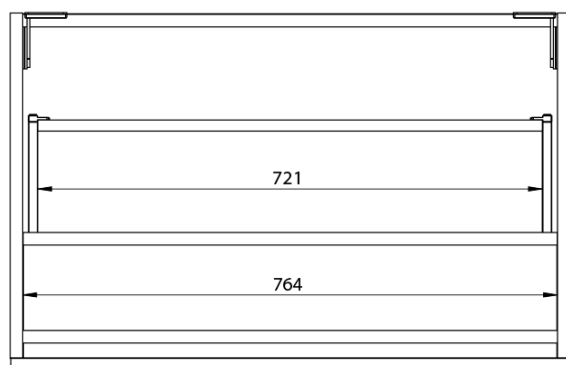

**LOREA skrinka s umývadlom 101x46x51,5cm (20+80 cm),  
pravá, biela matná**

**Objednací kód:** LE080-3131-R-01

**Základné informácie**

**Značka:** Sapho  
**Séria:** LOREA

**Rozmery**

**Šírka:** 1010 mm  
**Výška:** 460 mm  
**Hĺbka:** 515 mm

**Vlastnosti**

**Farba:** Biela mat  
**Možnosti farebného  
prevedenia:** Podľa vzorkovníka  
**Materiál:** MDF/lamino  
**Inštalácia:** Závesné na stenu  
**Typ skrinky:** Zásuvky  
**Typ umývadla:** Klasické umývadlo  
**Výbava:** Automatické dovretie  
**Hmotnosť / ks:** 51.169 kg  
**Balenie:** 3 ks  
**Záruka:** 2 roky

LOREA skrinka s umývadlom 101x46x51,5cm (20+80 cm),  
pravá, biela matná

 **SAPHO**

## Technický list

LOREA skrinka s umývadlom 101x46x51,5cm (20+80 cm),  
pravá, biela matná

LOREA skrinka s umývadlom 101x46x51,5cm (20+80 cm),  
pravá, biela matná