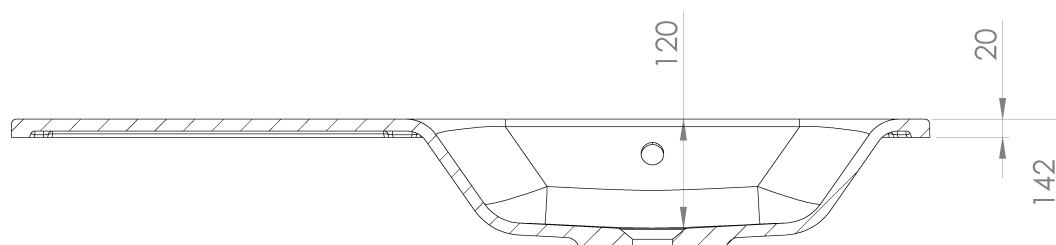

**LOREA skrinka s umývadlom 101x46x51,5cm (20+80cm),
pravá, biela matná**

Objednací kód: LE080-3131-R-01

Základné informácie

Značka: Sapho
Séria: LOREA

Rozmery

Šírka: 1010 mm
Výška: 460 mm
Hĺbka: 515 mm

Vlastnosti

Farba: Biela mat
**Možnosti farebného
prevedenia:** Podľa vzorkovníka
Materiál: MDF/lamino
Inštalácia: Závesné na stenu
Typ skrinky: Zásuvky
Typ umývadla: Klasické umývadlo
Výbava: Automatické dovretie
Hmotnosť / ks: 51.169 kg
Balenie: 3 ks
Záruka: 2 roky

LOREA skrinka s umývadlom 101x46x51,5cm (20+80cm),
pravá, biela matná

 SAPHO

Technický list

LOREA skrinka s umývadlom 101x46x51,5cm (20+80cm),
pravá, biela matná

LOREA skrinka s umývadlom 101x46x51,5cm (20+80cm),
pravá, biela matná