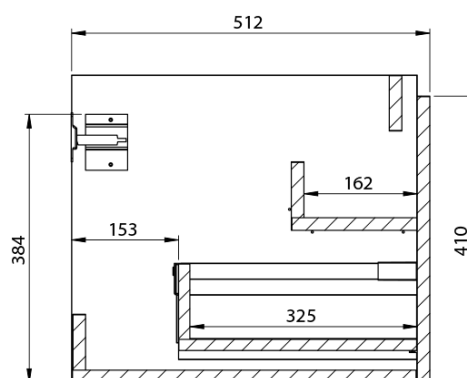

**LOREA skrinka s umývadlom 101x46x51,5cm (20+80 cm),  
pravá, biela matná**

**Objednací kód:** LE080-3131-R-01

**Základné informácie**

**Značka:** Sapho  
**Séria:** LOREA

**Rozmery**

**Šírka:** 1010 mm  
**Výška:** 460 mm  
**Hĺbka:** 515 mm

LOREA skrinka s umývadlom 101x46x51,5cm (20+80 cm),  
pravá, biela matná

 **SAPHO**

## Technický list

LOREA skrinka s umývadlom 101x46x51,5cm (20+80 cm),  
pravá, biela matná

LOREA skrinka s umývadlom 101x46x51,5cm (20+80 cm),  
pravá, biela matná