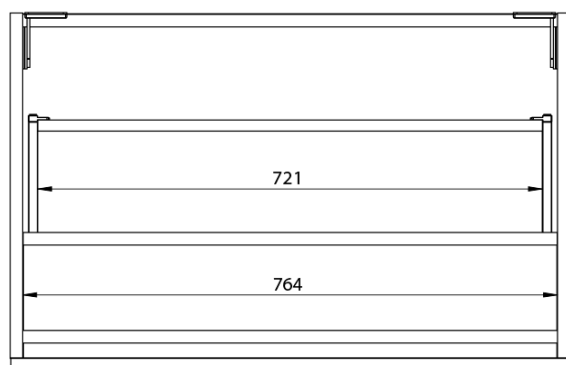

LOREA skrinka 100x46x51,5cm (20+80cm), pravá, biela matná

Objednací kód: LE080-3131-R-01

Základné informácie

Značka: Sapho
Séria: LOREA

Rozmery

Šírka: 1010 mm
Výška: 460 mm
Hĺbka: 515 mm

Vlastnosti

Záruka: 2 roky
Hmotnosť / ks: 35.169 kg
Balenie: 2 ks
Farba: Biela mat
Možnosti farebného prevedenia: Podľa vzorkovníka
Materiál: MDF/lamino
Inštalácia: Závesné na stenu
Typ skrinky: Zásuvky
Typ umývadla: Klasické umývadlo
Výbava: Automatické dovretie
Balenie neobsahuje: Umývadlo

Technický list

LOREA skrinka 100x46x51,5cm (20+80cm), pravá, biela
matná

LOREA skrinka 100x46x51,5cm (20+80cm), pravá, biela
matná