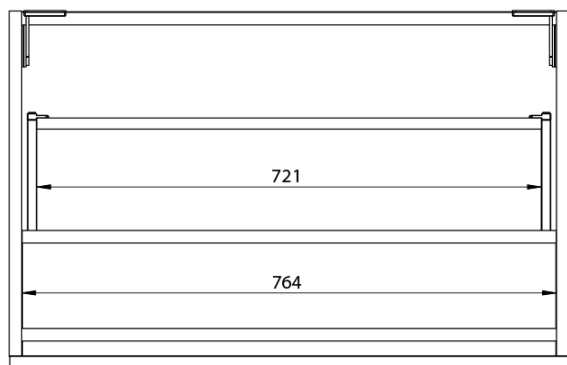

**LOREA skrinka s umývadlom 101x46x51,5cm (20+80cm),
pravá, biela matná**

Objednací kód: LE080-3131-R-01

Základné informácie

Značka: Sapho
Séria: LOREA

Rozmery

Šírka: 1010 mm
Výška: 460 mm
Hĺbka: 515 mm

Vlastnosti

Farba: Biela mat
**Možnosti farebného
prevedenia:** Podľa vzorkovníka
Materiál: MDF/lamino
Inštalácia: Závesné na stenu
Typ skrinky: Zásuvky
Typ umývadla: Klasické umývadlo
Výbava: Automatické dovretie
Hmotnosť / ks: 51.169 kg
Balenie: 3 ks
Záruka: 2 roky

LOREA skrinka s umývadlom 101x46x51,5cm (20+80cm),
pravá, biela matná

 SAPHO

Technický list

LOREA skrinka s umývadlom 101x46x51,5cm (20+80cm),
pravá, biela matná

LOREA skrinka s umývadlom 101x46x51,5cm (20+80cm),
pravá, biela matná