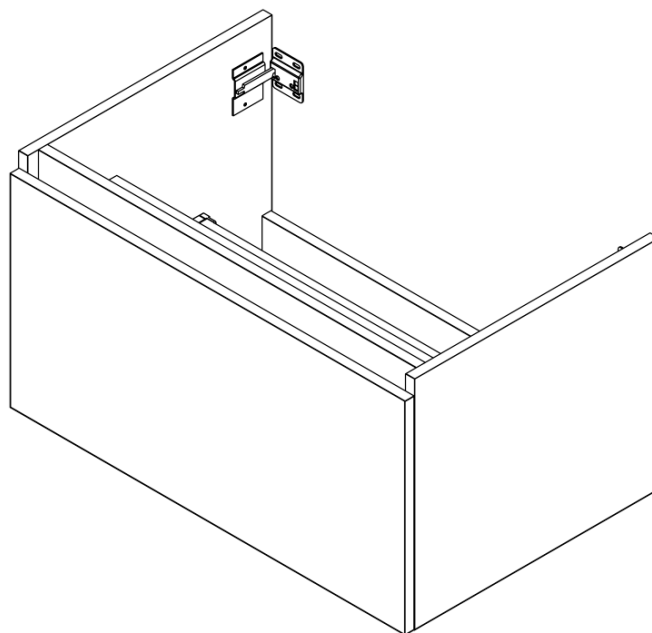

**LOREA skrinka s umývadlom 101x46x51,5cm (20+80cm),
pravá, biela matná**

Objednací kód: LE080-3131-R-01

Základné informácie

Značka: Sapho
Séria: LOREA

Rozmery

Šírka: 1010 mm
Výška: 460 mm
Hĺbka: 515 mm

Vlastnosti

Farba: Biela mat
**Možnosti farebného
prevedenia:** Podľa vzorkovníka
Materiál: MDF/lamino
Inštalácia: Závesné na stenu
Typ skrinky: Zásuvky
Typ umývadla: Klasické umývadlo
Výbava: Automatické dovretie
Hmotnosť / ks: 51.169 kg
Balenie: 3 ks
Záruka: 2 roky

LOREA skrinka s umývadlom 101x46x51,5cm (20+80cm),
pravá, biela matná

 SAPHO

Technický list

LOREA skrinka s umývadlom 101x46x51,5cm (20+80cm),
pravá, biela matná

LOREA skrinka s umývadlom 101x46x51,5cm (20+80cm),
pravá, biela matná