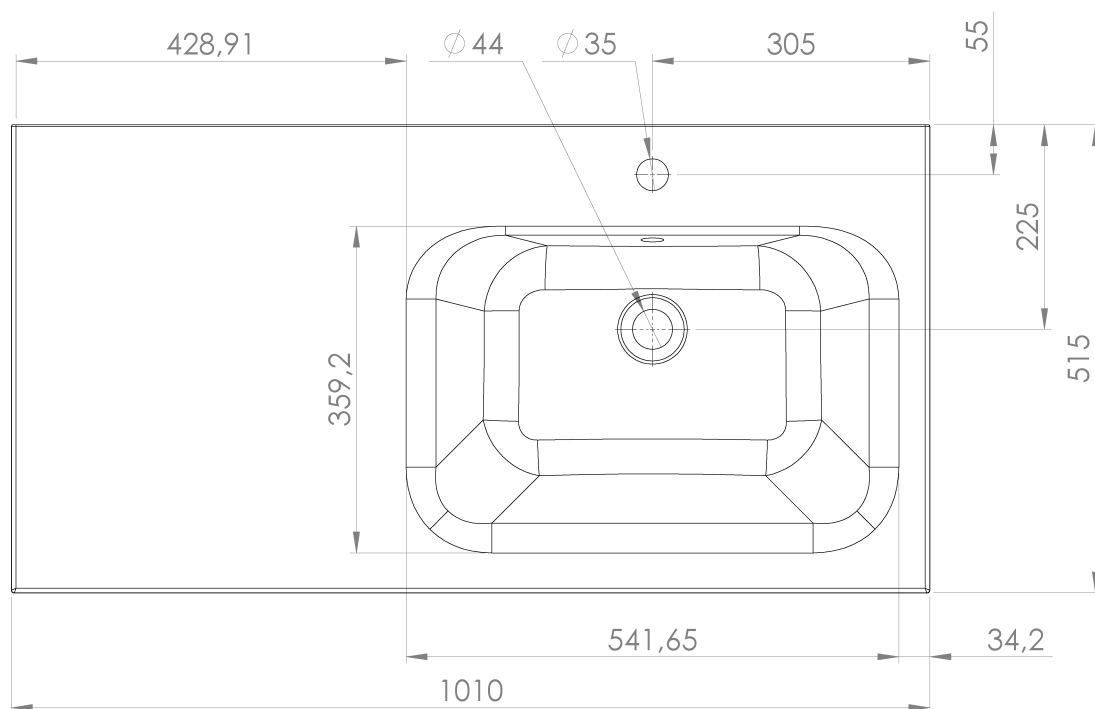

**LOREA skrinka s umývadlom 101x46x51,5cm (20+80cm),
pravá, biela matná**

Objednací kód: LE080-3131-R-01

Základné informácie

Značka: Sapho
Séria: LOREA

Rozmery

Šírka: 1010 mm
Výška: 460 mm
Hĺbka: 515 mm

Vlastnosti

Farba: Biela mat
**Možnosti farebného
prevedenia:** Podľa vzorkovníka
Materiál: MDF/lamino
Inštalácia: Závesné na stenu
Typ skrinky: Zásuvky
Typ umývadla: Klasické umývadlo
Výbava: Automatické dovretie
Hmotnosť / ks: 51.169 kg
Balenie: 3 ks
Záruka: 2 roky

LOREA skrinka s umývadlom 101x46x51,5cm (20+80cm),
pravá, biela matná

 SAPHO

Technický list

LOREA skrinka s umývadlom 101x46x51,5cm (20+80cm),
pravá, biela matná

LOREA skrinka s umývadlom 101x46x51,5cm (20+80cm),
pravá, biela matná