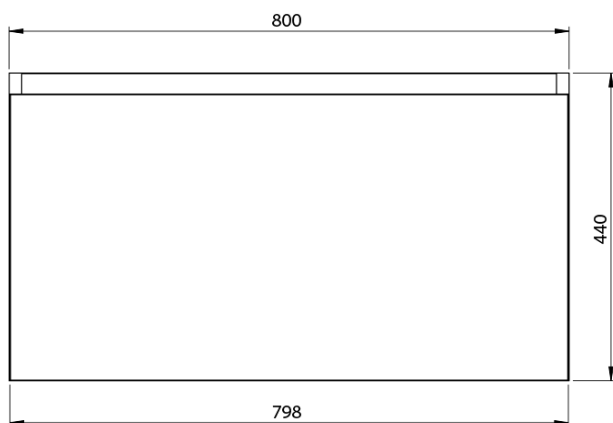

**LOREA skrinka s umývadlom 101x46x51,5cm (20+80cm),
pravá, biela matná**

Objednací kód: LE080-3131-R-01

Základné informácie

Značka: Sapho
Séria: LOREA

Rozmery

Šírka: 1010 mm
Výška: 460 mm
Hĺbka: 515 mm

Vlastnosti

Farba: Biela mat
**Možnosti farebného
prevedenia:** Podľa vzorkovníka
Materiál: MDF/lamino
Inštalácia: Závesné na stenu
Typ skrinky: Zásuvky
Typ umývadla: Klasické umývadlo
Výbava: Automatické dovretie
Hmotnosť / ks: 51.169 kg
Balenie: 3 ks
Záruka: 2 roky

LOREA skrinka s umývadlom 101x46x51,5cm (20+80cm),
pravá, biela matná

 SAPHO

Technický list

LOREA skrinka s umývadlom 101x46x51,5cm (20+80cm),
pravá, biela matná

LOREA skrinka s umývadlom 101x46x51,5cm (20+80cm),
pravá, biela matná