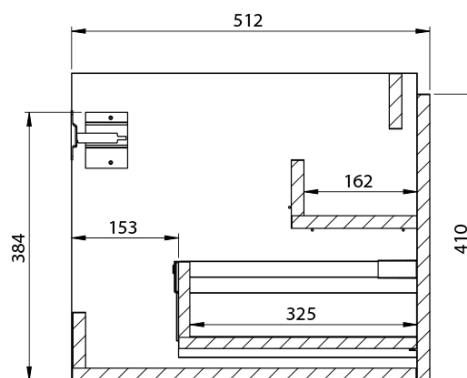

**LOREA skrinka s umývadlom 101x46x51,5cm (20+80cm),
pravá, biela matná**

Objednací kód: LE080-3131-R-01

Základné informácie

Značka: Sapho
Séria: LOREA

Rozmery

Šírka: 1010 mm
Výška: 460 mm
Hĺbka: 515 mm

Vlastnosti

Farba: Biela mat
**Možnosti farebného
prevedenia:** Podľa vzorkovníka
Materiál: MDF/lamino
Inštalácia: Závesné na stenu
Typ skrinky: Zásuvky
Typ umývadla: Klasické umývadlo
Výbava: Automatické dovretie
Hmotnosť / ks: 51.169 kg
Balenie: 3 ks
Záruka: 2 roky

LOREA skrinka s umývadlom 101x46x51,5cm (20+80cm),
pravá, biela matná

 SAPHO

Technický list

LOREA skrinka s umývadlom 101x46x51,5cm (20+80cm),
pravá, biela matná

LOREA skrinka s umývadlom 101x46x51,5cm (20+80cm),
pravá, biela matná