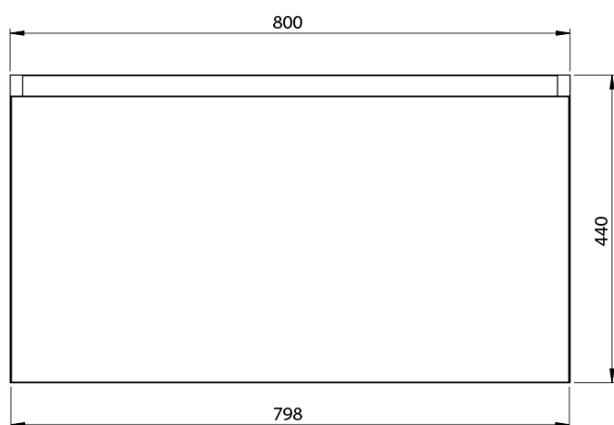

**LOREA skrinka s umývadlom 101x46x51,5cm (20+80 cm),  
pravá, biela matná**

**Objednací kód:** LE080-3131-R-01

**Základné informácie**

**Značka:** Sapho  
**Séria:** LOREA

**Rozmery**

**Šírka:** 1010 mm  
**Výška:** 460 mm  
**Hĺbka:** 515 mm

**Vlastnosti**

**Farba:** Biela mat  
**Možnosti farebného  
prevedenia:** Podľa vzorkovníka  
**Materiál:** MDF/lamino  
**Inštalácia:** Závesné na stenu  
**Typ skrinky:** Zásuvky  
**Typ umývadla:** Klasické umývadlo  
**Výbava:** Automatické dovretie  
**Hmotnosť / ks:** 51.169 kg  
**Balenie:** 3 ks  
**Záruka:** 2 roky

LOREA skrinka s umývadlom 101x46x51,5cm (20+80 cm),  
pravá, biela matná

 **SAPHO**

## Technický list

LOREA skrinka s umývadlom 101x46x51,5cm (20+80 cm),  
pravá, biela matná

LOREA skrinka s umývadlom 101x46x51,5cm (20+80 cm),  
pravá, biela matná