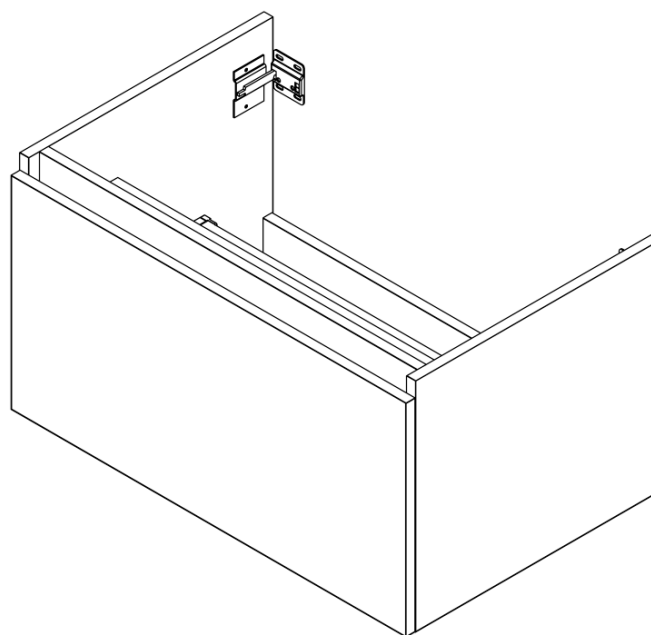

Technický list