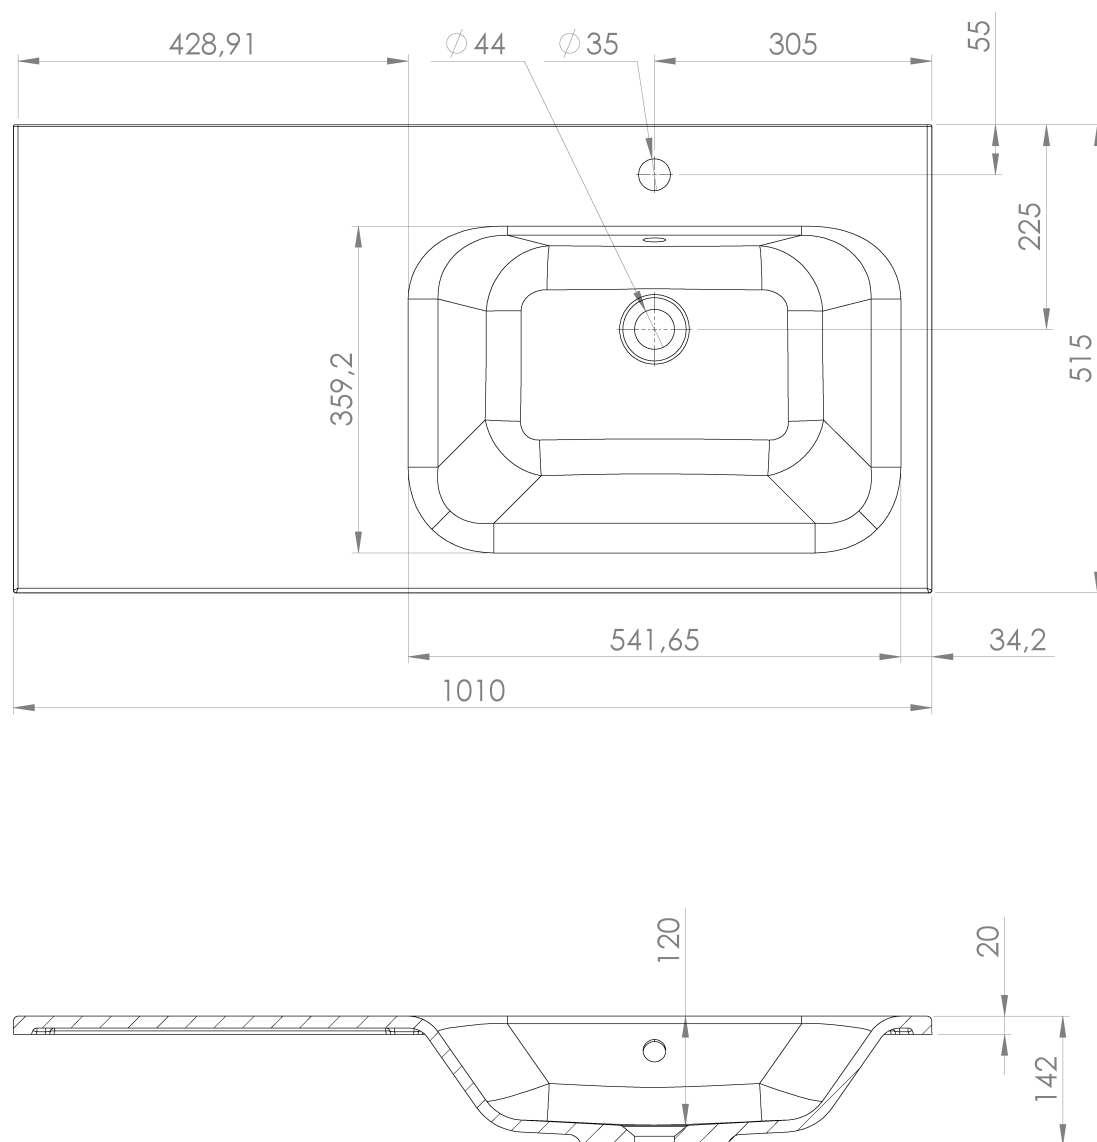

**LOREA skrinka s umývadlom 101x46x51,5cm (20+80 cm),
pravá, biela matná**

Objednací kód: LE080-3131-R-01

Základné informácie

Značka: Sapho
Séria: LOREA

Rozmery

Šírka: 1010 mm
Výška: 460 mm
Hĺbka: 515 mm

Vlastnosti

Farba: Biela mat
**Možnosti farebného
prevedenia:** Podľa vzorkovníka
Materiál: MDF/lamino
Inštalácia: Závesné na stenu
Typ skrinky: Zásuvky
Typ umývadla: Klasické umývadlo
Výbava: Automatické dovretie
Hmotnosť / ks: 51.169 kg
Balenie: 3 ks
Záruka: 2 roky

LOREA skrinka s umývadlom 101x46x51,5cm (20+80 cm),
pravá, biela matná

 **SAPHO**

Technický list

LOREA skrinka s umývadlom 101x46x51,5cm (20+80 cm),
pravá, biela matná

LOREA skrinka s umývadlom 101x46x51,5cm (20+80 cm),
pravá, biela matná