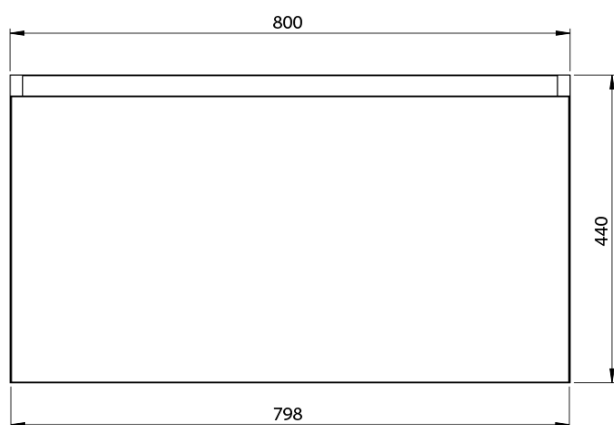

**LOREA skrinka s umývadlom 101x46x51,5cm (20+80 cm),
pravá, biela matná**

Objednací kód: LE080-3131-R-01

Základné informácie

Značka: Sapho
Séria: LOREA

Rozmery

Šírka: 1010 mm
Výška: 460 mm
Hĺbka: 515 mm

Vlastnosti

Farba: Biela mat
**Možnosti farebného
prevedenia:** Podľa vzorkovníka
Materiál: MDF/lamino
Inštalácia: Závesné na stenu
Typ skrinky: Zásuvky
Typ umývadla: Klasické umývadlo
Výbava: Automatické dovretie
Hmotnosť / ks: 51.169 kg
Balenie: 3 ks
Záruka: 2 roky

LOREA skrinka s umývadlom 101x46x51,5cm (20+80 cm),
pravá, biela matná

 **SAPHO**

Technický list

LOREA skrinka s umývadlom 101x46x51,5cm (20+80 cm),
pravá, biela matná

LOREA skrinka s umývadlom 101x46x51,5cm (20+80 cm),
pravá, biela matná