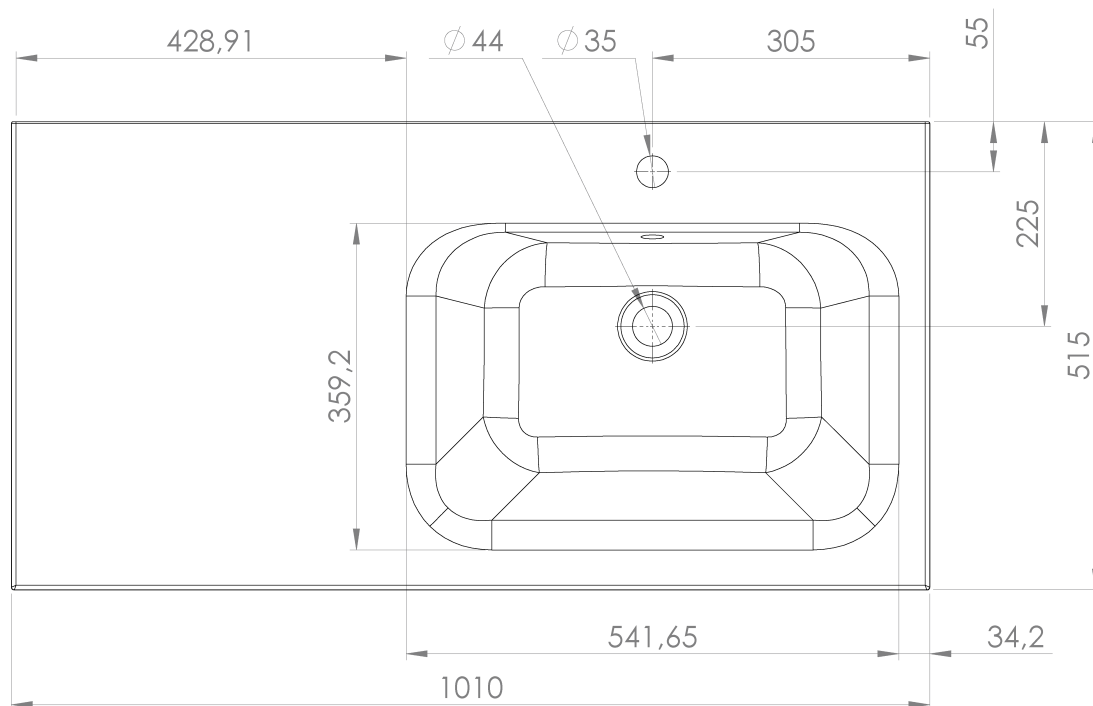

LOREA skrinka 100x46x51,5cm (20+80cm), pravá, biela matná

Objednací kód: LE080-3131-R-01

Základné informácie

Značka: Sapho
Séria: LOREA

Rozmery

Šírka: 1010 mm
Výška: 460 mm
Hĺbka: 515 mm

Vlastnosti

Záruka: 2 roky
Hmotnosť / ks: 35.169 kg
Balenie: 2 ks
Farba: Biela mat
Možnosti farebného prevedenia: Podľa vzorkovníka
Materiál: MDF/lamino
Inštalácia: Závesné na stenu
Typ skrinky: Zásuvky
Typ umývadla: Klasické umývadlo
Výbava: Automatické dovretie
Balenie neobsahuje: Umývadlo

Technický list

LOREA skrinka 100x46x51,5cm (20+80cm), pravá, biela
matná

LOREA skrinka 100x46x51,5cm (20+80cm), pravá, biela
matná