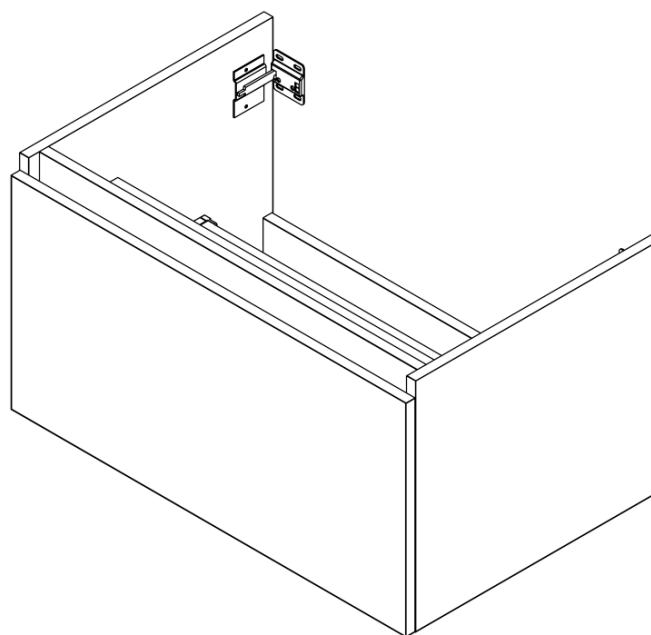

**LOREA skrinka s umývadlom 101x46x51,5cm (20+80 cm),  
pravá, biela matná**

**Objednací kód:** LE080-3131-R-01

**Základné informácie**

**Značka:** Sapho  
**Séria:** LOREA

**Rozmery**

**Šírka:** 1010 mm  
**Výška:** 460 mm  
**Hĺbka:** 515 mm

**Vlastnosti**

**Farba:** Biela mat  
**Možnosti farebného  
prevedenia:** Podľa vzorkovníka  
**Materiál:** MDF/lamino  
**Inštalácia:** Závesné na stenu  
**Typ skrinky:** Zásuvky  
**Typ umývadla:** Klasické umývadlo  
**Výbava:** Automatické dovretie  
**Hmotnosť / ks:** 51.169 kg  
**Balenie:** 3 ks  
**Záruka:** 2 roky

LOREA skrinka s umývadlom 101x46x51,5cm (20+80 cm),  
pravá, biela matná

 **SAPHO**

## Technický list

LOREA skrinka s umývadlom 101x46x51,5cm (20+80 cm),  
pravá, biela matná

LOREA skrinka s umývadlom 101x46x51,5cm (20+80 cm),  
pravá, biela matná