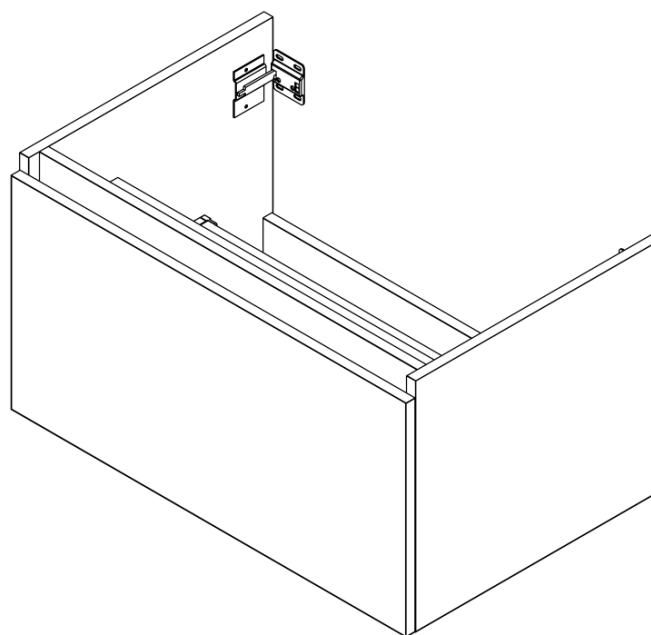

**LOREA skrinka s umývadlom 101x46x51,5cm (20+80 cm),
pravá, biela matná**

Objednací kód: LE080-3131-R-01

Základné informácie

Značka: Sapho
Séria: LOREA

Rozmery

Šírka: 1010 mm
Výška: 460 mm
Hĺbka: 515 mm

Vlastnosti

Farba: Biela mat
**Možnosti farebného
prevedenia:** Podľa vzorkovníka
Materiál: MDF/lamino
Inštalácia: Závesné na stenu
Typ skrinky: Zásuvky
Typ umývadla: Klasické umývadlo
Výbava: Automatické dovretie
Hmotnosť / ks: 51.169 kg
Balenie: 3 ks
Záruka: 2 roky

LOREA skrinka s umývadlom 101x46x51,5cm (20+80 cm),
pravá, biela matná

 **SAPHO**

Technický list

LOREA skrinka s umývadlom 101x46x51,5cm (20+80 cm),
pravá, biela matná

LOREA skrinka s umývadlom 101x46x51,5cm (20+80 cm),
pravá, biela matná