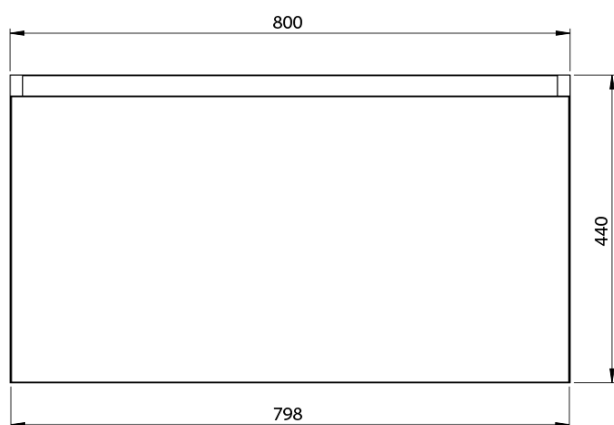

LOREA skrinka 100x46x51,5cm (20+80cm), pravá, biela matná

Objednací kód: LE080-3131-R-01

Základné informácie

Značka: Sapho
Séria: LOREA

Rozmery

Šírka: 1010 mm
Výška: 460 mm
Hĺbka: 515 mm

Vlastnosti

Záruka: 2 roky
Hmotnosť / ks: 35.169 kg
Balenie: 2 ks
Farba: Biela mat
Možnosti farebného prevedenia: Podľa vzorkovníka
Materiál: MDF/lamino
Inštalácia: Závesné na stenu
Typ skrinky: Zásuvky
Typ umývadla: Klasické umývadlo
Výbava: Automatické dovretie
Balenie neobsahuje: Umývadlo

Technický list

LOREA skrinka 100x46x51,5cm (20+80cm), pravá, biela
matná

LOREA skrinka 100x46x51,5cm (20+80cm), pravá, biela
matná