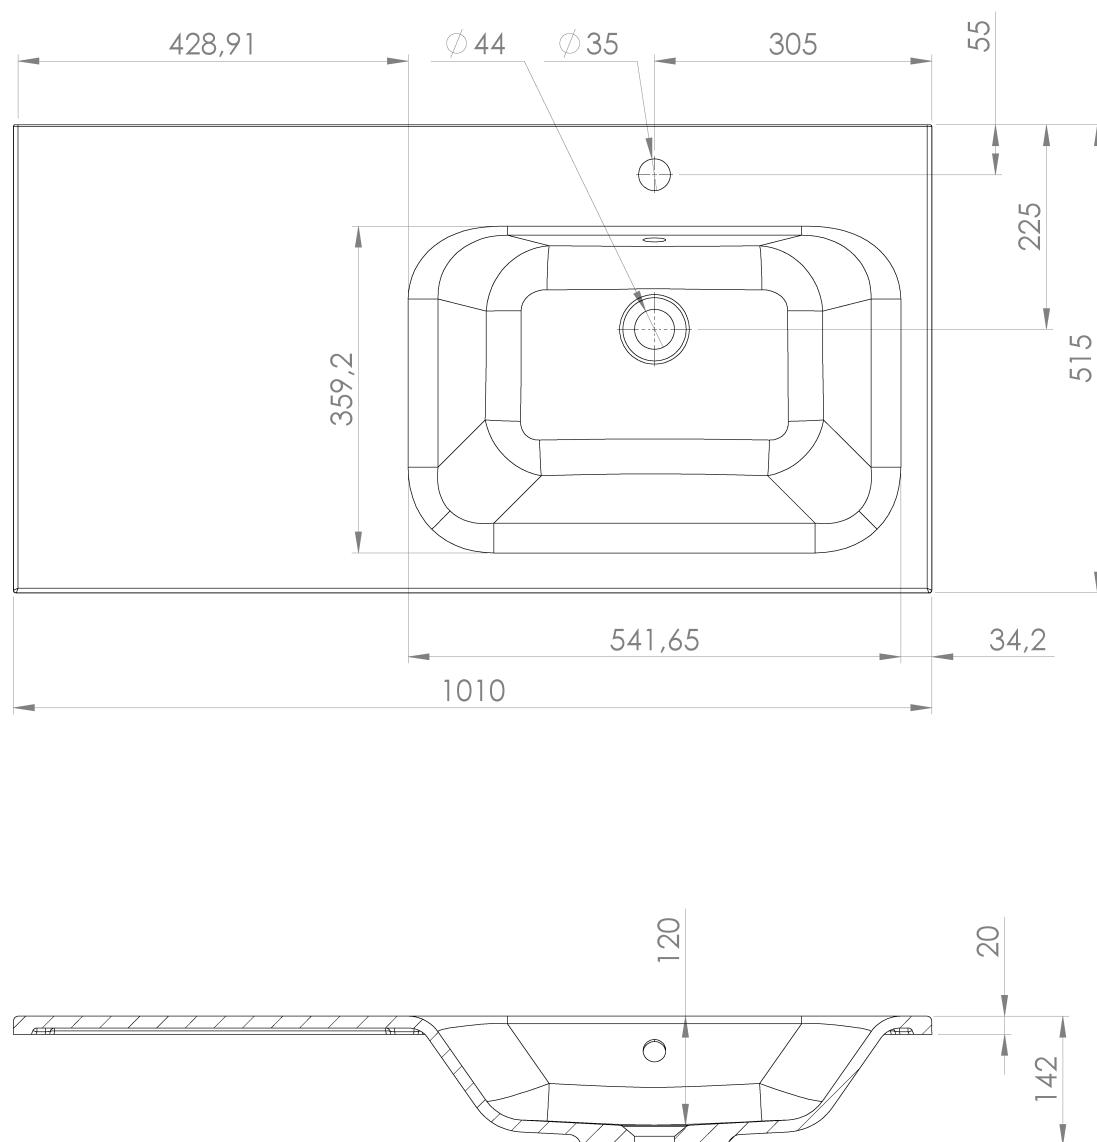

**LOREA skrinka s umývadlom 101x46x51,5cm (20+80 cm),  
pravá, biela matná**

**Objednací kód:** LE080-3131-R-01

**Základné informácie**

**Značka:** Sapho  
**Séria:** LOREA

**Rozmery**

**Šírka:** 1010 mm  
**Výška:** 460 mm  
**Hĺbka:** 515 mm

**Vlastnosti**

**Farba:** Biela mat  
**Možnosti farebného  
prevedenia:** Podľa vzorkovníka  
**Materiál:** MDF/lamino  
**Inštalácia:** Závesné na stenu  
**Typ skrinky:** Zásuvky  
**Typ umývadla:** Klasické umývadlo  
**Výbava:** Automatické dovretie  
**Hmotnosť / ks:** 51.169 kg  
**Balenie:** 3 ks  
**Záruka:** 2 roky

LOREA skrinka s umývadlom 101x46x51,5cm (20+80 cm),  
pravá, biela matná

 **SAPHO**

## Technický list

LOREA skrinka s umývadlom 101x46x51,5cm (20+80 cm),  
pravá, biela matná

LOREA skrinka s umývadlom 101x46x51,5cm (20+80 cm),  
pravá, biela matná