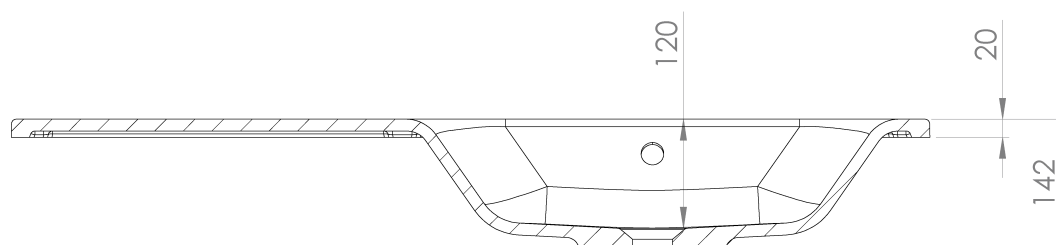

LOREA skrinka 100x46x51,5cm (20+80cm), pravá, biela matná

Objednací kód: LE080-3131-R-01

Základné informácie

Značka: Sapho
Séria: LOREA

Rozmery

Šírka: 1010 mm
Výška: 460 mm
Hĺbka: 515 mm

Vlastnosti

Záruka: 2 roky
Hmotnosť / ks: 35.169 kg
Balenie: 2 ks
Farba: Biela mat
Možnosti farebného prevedenia: Podľa vzorkovníka
Materiál: MDF/lamino
Inštalácia: Závesné na stenu
Typ skrinky: Zásuvky
Typ umývadla: Klasické umývadlo
Výbava: Automatické dovretie
Balenie neobsahuje: Umývadlo

Technický list

LOREA skrinka 100x46x51,5cm (20+80cm), pravá, biela
matná

LOREA skrinka 100x46x51,5cm (20+80cm), pravá, biela
matná