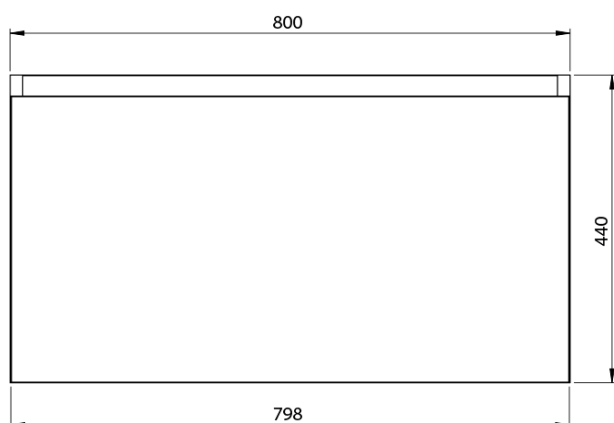

**LOREA skrinka s umývadlom 101x46x51,5cm (80+20cm),  
ľavá, biela matná**

**Objednací kód:** LE080-3131-L-01

**Základné informácie**

**Značka:** Sapho  
**Séria:** LOREA

**Rozmery**

**Šírka:** 1010 mm  
**Výška:** 460 mm  
**Hĺbka:** 515 mm

**Vlastnosti**

**Farba:** Biela mat  
**Možnosti farebného  
prevedenia:** Podľa vzorkovníka  
**Materiál:** MDF/lamino  
**Inštalácia:** Závesné na stenu  
**Typ skrinky:** Zásuvky  
**Typ umývadla:** Klasické umývadlo  
**Výbava:** Automatické dovretie  
**Hmotnosť / ks:** 51.169 kg  
**Balenie:** 3 ks  
**Záruka:** 2 roky

LOREA skrinka s umývadlom 101x46x51,5cm (80+20cm),  
ľavá, biela matná

 **SAPHO**

## Technický list

LOREA skrinka s umývadlom 101x46x51,5cm (80+20cm),  
ľavá, biela matná

LOREA skrinka s umývadlom 101x46x51,5cm (80+20cm),  
ľavá, biela matná

 SAPHO