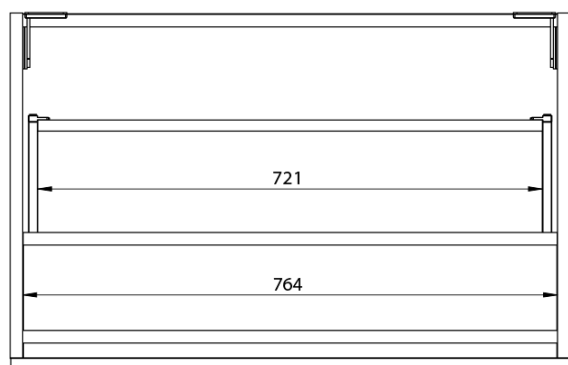

**LOREA skrinka s umývadlom 101x46x51,5cm (80+20cm),
ľavá, biela matná**

Objednací kód: LE080-3131-L-01

Základné informácie

Značka: Sapho
Séria: LOREA

Rozmery

Šírka: 1010 mm
Výška: 460 mm
Hĺbka: 515 mm

Vlastnosti

Farba: Biela mat
**Možnosti farebného
prevedenia:** Podľa vzorkovníka
Materiál: MDF/lamino
Inštalácia: Závesné na stenu
Typ skrinky: Zásuvky
Typ umývadla: Klasické umývadlo
Výbava: Automatické dovretie
Hmotnosť / ks: 51.169 kg
Balenie: 3 ks
Záruka: 2 roky

LOREA skrinka s umývadlom 101x46x51,5cm (80+20cm),
ľavá, biela matná

 SAPHO

Technický list

LOREA skrinka s umývadlom 101x46x51,5cm (80+20cm),
ľavá, biela matná

LOREA skrinka s umývadlom 101x46x51,5cm (80+20cm),
ľavá, biela matná