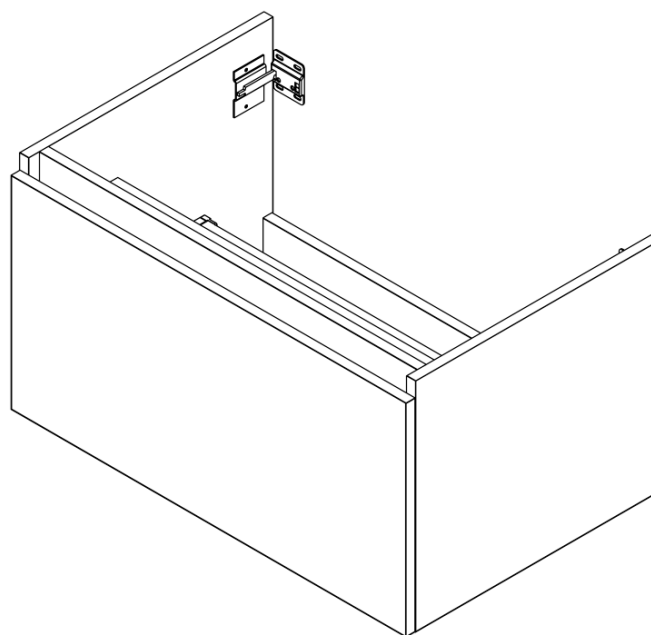

## Rozmery

Šírka: 1010 mm  
Výška: 460 mm  
Hĺbka: 515 mm

## Vlastnosti

Záruka: 2 roky  
Hmotnosť / ks: 35.169 kg  
Balenie: 2 ks  
Farba: Biela mat  
Možnosti farebného prevedenia: Podľa vzorkovníka  
Materiál: MDF/lamino  
Inštalácia: Závesné na stenu  
Typ skrinky: Zásuvky  
Typ umývadla: Klasické umývadlo  
Výbava: Automatické dovretie  
Balenie neobsahuje: Umývadlo

## Technický list

LOREA skrinka 100x46x51,5cm (80+20cm), ľavá, biela  
matná

LOREA skrinka 100x46x51,5cm (80+20cm), ľavá, biela  
matná