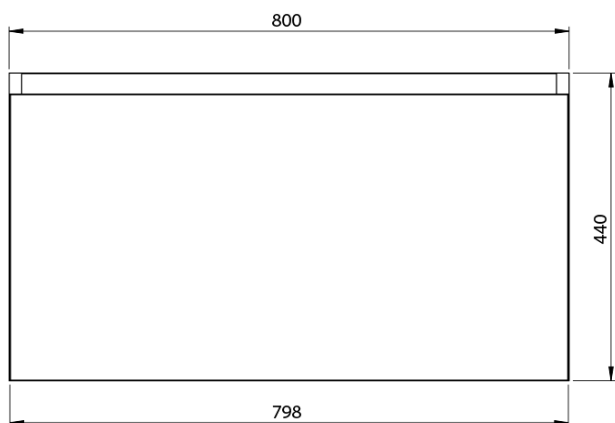

**LOREA skrinka s umývadlom 101x46x51,5cm (80+20cm),
ľavá, biela matná**

Objednací kód: LE080-3131-L-01

Základné informácie

Značka: Sapho
Séria: LOREA

Rozmery

Šírka: 1010 mm
Výška: 460 mm
Hĺbka: 515 mm

Vlastnosti

Farba: Biela mat
**Možnosti farebného
prevedenia:** Podľa vzorkovníka
Materiál: MDF/lamino
Inštalácia: Závesné na stenu
Typ skrinky: Zásuvky
Typ umývadla: Klasické umývadlo
Výbava: Automatické dovretie
Hmotnosť / ks: 51.169 kg
Balenie: 3 ks
Záruka: 2 roky

LOREA skrinka s umývadlom 101x46x51,5cm (80+20cm),
ľavá, biela matná

 SAPHO

Technický list

LOREA skrinka s umývadlom 101x46x51,5cm (80+20cm),
ľavá, biela matná

LOREA skrinka s umývadlom 101x46x51,5cm (80+20cm),
ľavá, biela matná