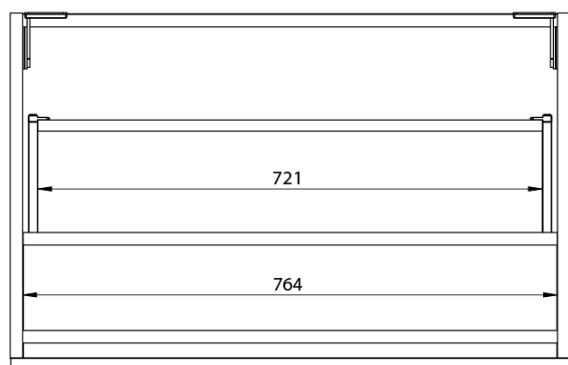

# LOREA skrinka 100x46x51,5cm (80+20cm), ľavá, biela matná

Objednací kód: LE080-3131-L-01

## Rozmery

Šírka: 1010 mm  
Výška: 460 mm  
Hĺbka: 515 mm

## Vlastnosti

Záruka: 2 roky  
Hmotnosť / ks: 35.169 kg  
Balenie: 2 ks  
Farba: Biela mat  
Možnosti farebného prevedenia: Podľa vzorkovníka  
Materiál: MDF/lamino  
Inštalácia: Závesné na stenu  
Typ skrinky: Zásuvky  
Typ umývadla: Klasické umývadlo  
Výbava: Automatické dovretie  
Balenie neobsahuje: Umývadlo

## Technický list

LOREA skrinka 100x46x51,5cm (80+20cm), ľavá, biela  
matná

LOREA skrinka 100x46x51,5cm (80+20cm), ľavá, biela  
matná