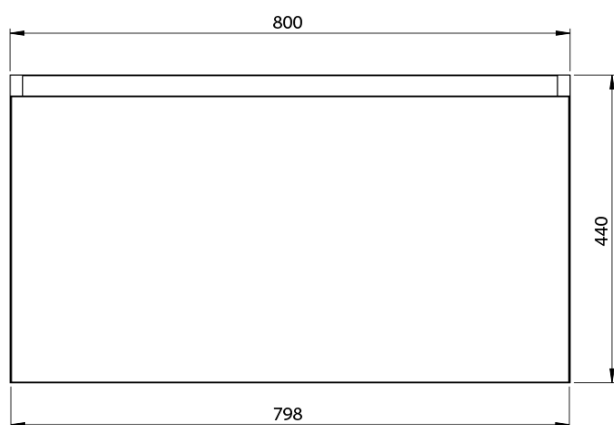

**LOREA skrinka s umývadlom 101x46x51,5cm (80+20cm),
ľavá, biela matná**

Objednací kód: LE080-3131-L-01

Základné informácie

Značka: Sapho
Séria: LOREA

Rozmery

Šírka: 1010 mm
Výška: 460 mm
Hĺbka: 515 mm

Vlastnosti

Farba: Biela mat
**Možnosti farebného
prevedenia:** Podľa vzorkovníka
Materiál: MDF/lamino
Inštalácia: Závesné na stenu
Typ skrinky: Zásuvky
Typ umývadla: Klasické umývadlo
Výbava: Automatické dovretie
Hmotnosť / ks: 51.169 kg
Balenie: 3 ks
Záruka: 2 roky

LOREA skrinka s umývadlom 101x46x51,5cm (80+20cm),
ľavá, biela matná

 SAPHO

Technický list

LOREA skrinka s umývadlom 101x46x51,5cm (80+20cm),
ľavá, biela matná

LOREA skrinka s umývadlom 101x46x51,5cm (80+20cm),
ľavá, biela matná