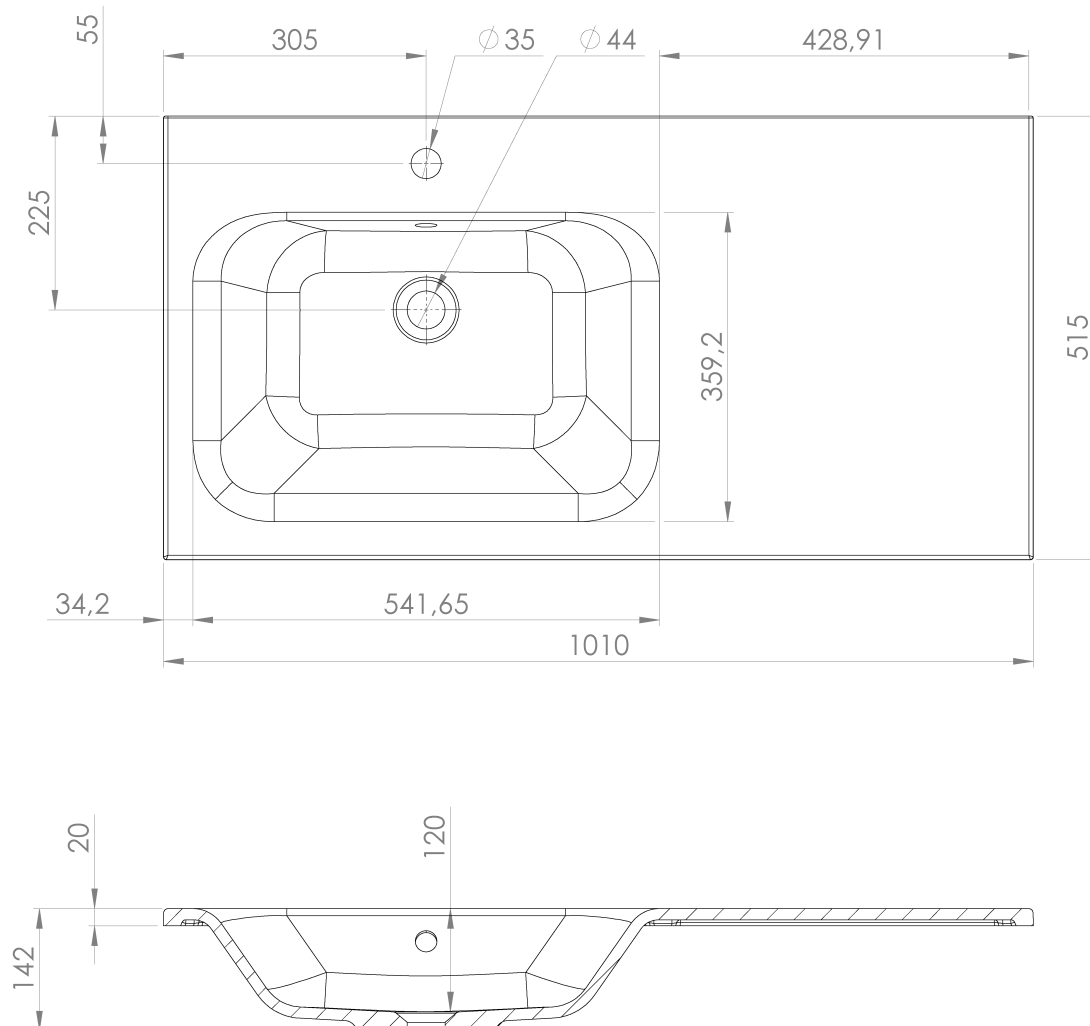

LOREA skrinka 100x46x51,5cm (80+20cm), ľavá, biela matná

Objednací kód: LE080-3131-L-01

Základné informácie

Značka: Sapho
Séria: LOREA

Rozmery

Šírka: 1010 mm
Výška: 460 mm
Hĺbka: 515 mm

Vlastnosti

Farba: Biela mat
Možnosti farebného prevedenia: Podľa vzorkovníka
Materiál: MDF/lamino
Inštalácia: Závesné na stenu
Typ skrinky: Zásuvky
Typ umývadla: Klasické umývadlo
Výbava: Automatické dovretie
Balenie neobsahuje: Umývadlo
Hmotnosť / ks: 35.169 kg
Balenie: 2 ks
Záruka: 2 roky

Technický list

LOREA skrinka 100x46x51,5cm (80+20cm), ľavá, biela
matná

LOREA skrinka 100x46x51,5cm (80+20cm), ľavá, biela
matná