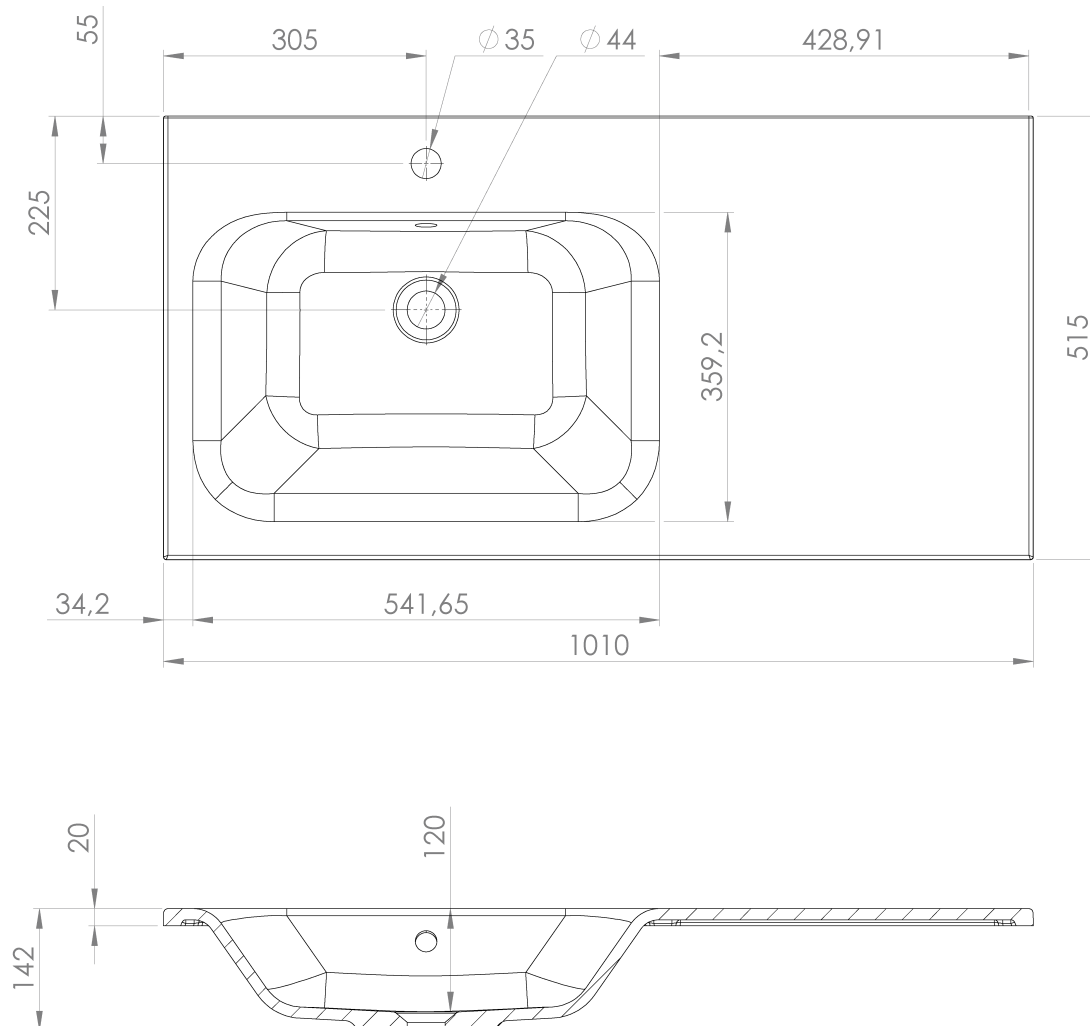

**LOREA skrinka s umývadlom 101x46x51,5cm (80+20cm),  
ľavá, biela matná**

**Objednací kód:** LE080-3131-L-01

**Základné informácie**

**Značka:** Sapho  
**Séria:** LOREA

**Rozmery**

**Šírka:** 1010 mm  
**Výška:** 460 mm  
**Hĺbka:** 515 mm

**Vlastnosti**

**Farba:** Biela mat  
**Možnosti farebného  
prevedenia:** Podľa vzorkovníka  
**Materiál:** MDF/lamino  
**Inštalácia:** Závesné na stenu  
**Typ skrinky:** Zásuvky  
**Typ umývadla:** Klasické umývadlo  
**Výbava:** Automatické dovretie  
**Hmotnosť / ks:** 51.169 kg  
**Balenie:** 3 ks  
**Záruka:** 2 roky

LOREA skrinka s umývadlom 101x46x51,5cm (80+20cm),  
ľavá, biela matná

 **SAPHO**

## Technický list

LOREA skrinka s umývadlom 101x46x51,5cm (80+20cm),  
ľavá, biela matná

LOREA skrinka s umývadlom 101x46x51,5cm (80+20cm),  
ľavá, biela matná

 SAPHO