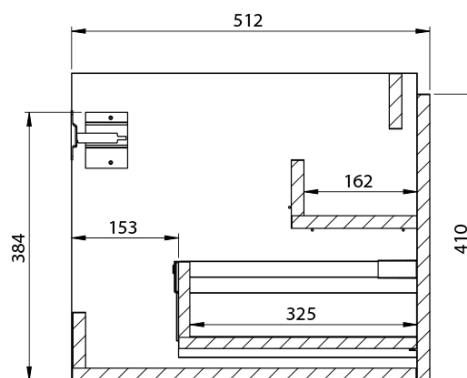

**LOREA skrinka s umývadlom 101x46x51,5cm (80+20cm),
ľavá, biela matná**

Objednací kód: LE080-3131-L-01

Základné informácie

Značka: Sapho
Séria: LOREA

Rozmery

Šírka: 1010 mm
Výška: 460 mm
Hĺbka: 515 mm

Vlastnosti

Farba: Biela mat
**Možnosti farebného
prevedenia:** Podľa vzorkovníka
Materiál: MDF/lamino
Inštalácia: Závesné na stenu
Typ skrinky: Zásuvky
Typ umývadla: Klasické umývadlo
Výbava: Automatické dovretie
Hmotnosť / ks: 51.169 kg
Balenie: 3 ks
Záruka: 2 roky

LOREA skrinka s umývadlom 101x46x51,5cm (80+20cm),
ľavá, biela matná

 SAPHO

Technický list

LOREA skrinka s umývadlom 101x46x51,5cm (80+20cm),
ľavá, biela matná

LOREA skrinka s umývadlom 101x46x51,5cm (80+20cm),
ľavá, biela matná