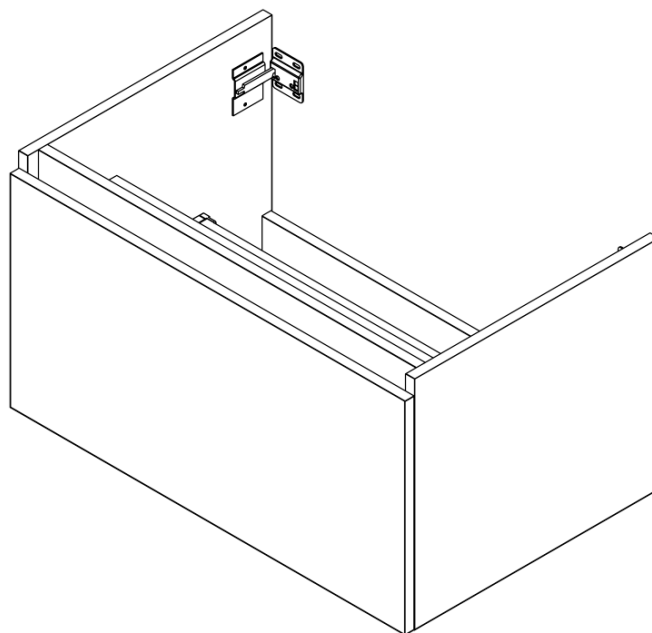

**LOREA skrinka s umývadlom 101x46x51,5cm (80+20cm),
ľavá, biela matná**

Objednací kód: LE080-3131-L-01

Základné informácie

Značka: Sapho
Séria: LOREA

Rozmery

Šírka: 1010 mm
Výška: 460 mm
Hĺbka: 515 mm

Vlastnosti

Farba: Biela mat
**Možnosti farebného
prevedenia:** Podľa vzorkovníka
Materiál: MDF/lamino
Inštalácia: Závesné na stenu
Typ skrinky: Zásuvky
Typ umývadla: Klasické umývadlo
Výbava: Automatické dovretie
Hmotnosť / ks: 51.169 kg
Balenie: 3 ks
Záruka: 2 roky

LOREA skrinka s umývadlom 101x46x51,5cm (80+20cm),
ľavá, biela matná

 SAPHO

Technický list

LOREA skrinka s umývadlom 101x46x51,5cm (80+20cm),
ľavá, biela matná

LOREA skrinka s umývadlom 101x46x51,5cm (80+20cm),
ľavá, biela matná