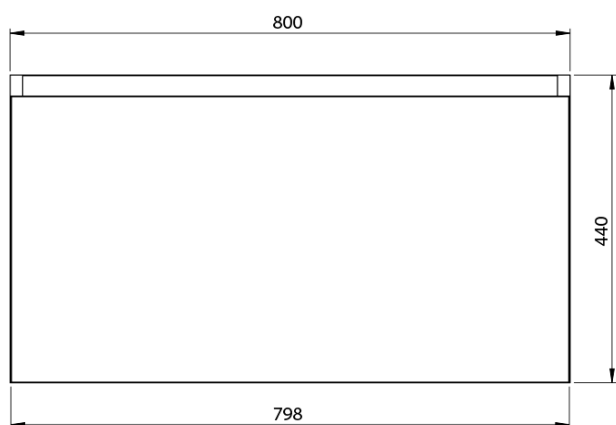

# LOREA skrinka 100x46x51,5cm (80+20cm), ľavá, biela matná

Objednací kód: LE080-3131-L-01

## Rozmery

Šírka: 1010 mm  
Výška: 460 mm  
Hĺbka: 515 mm

## Technický list

LOREA skrinka 100x46x51,5cm (80+20cm), ľavá, biela  
matná

LOREA skrinka 100x46x51,5cm (80+20cm), ľavá, biela  
matná