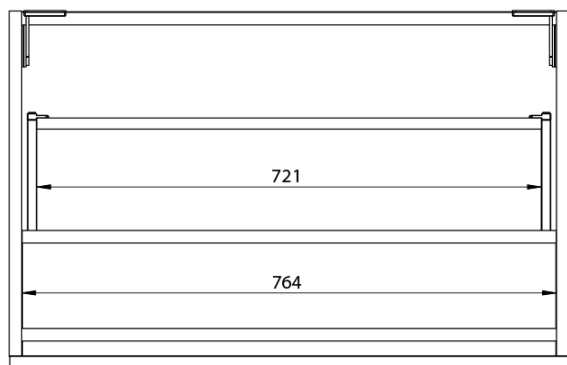

**LOREA skrinka s umývadlom 101x46x51,5cm (80+20cm),
ľavá, biela matná**

Objednací kód: LE080-3131-L-01

Základné informácie

Značka: Sapho
Séria: LOREA

Rozmery

Šírka: 1010 mm
Výška: 460 mm
Hĺbka: 515 mm

Vlastnosti

Farba: Biela mat
**Možnosti farebného
prevedenia:** Podľa vzorkovníka
Materiál: MDF/lamino
Inštalácia: Závesné na stenu
Typ skrinky: Zásuvky
Typ umývadla: Klasické umývadlo
Výbava: Automatické dovretie
Hmotnosť / ks: 51.169 kg
Balenie: 3 ks
Záruka: 2 roky

LOREA skrinka s umývadlom 101x46x51,5cm (80+20cm),
ľavá, biela matná

 SAPHO

Technický list

LOREA skrinka s umývadlom 101x46x51,5cm (80+20cm),
ľavá, biela matná

LOREA skrinka s umývadlom 101x46x51,5cm (80+20cm),
ľavá, biela matná