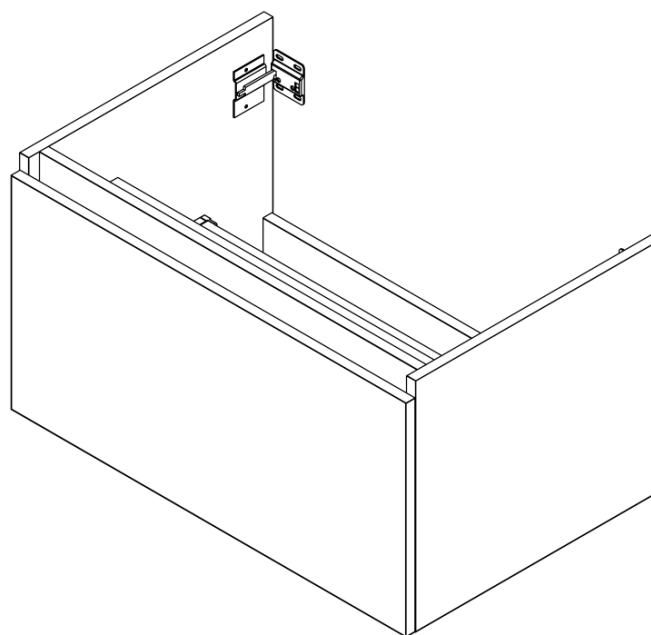

LOREA skrinka 100x46x51,5cm (80+20cm), ľavá, biela matná

Objednací kód: LE080-3131-L-01

Základné informácie

Značka: Sapho
Séria: LOREA

Rozmery

Šírka: 1010 mm
Výška: 460 mm
Hĺbka: 515 mm

Vlastnosti

Farba: Biela mat
Možnosti farebného prevedenia: Podľa vzorkovníka
Materiál: MDF/lamino
Inštalácia: Závesné na stenu
Typ skrinky: Zásuvky
Typ umývadla: Klasické umývadlo
Výbava: Automatické dovretie
Balenie neobsahuje: Umývadlo
Hmotnosť / ks: 35.169 kg
Balenie: 2 ks
Záruka: 2 roky

Technický list

LOREA skrinka 100x46x51,5cm (80+20cm), ľavá, biela
matná

LOREA skrinka 100x46x51,5cm (80+20cm), ľavá, biela
matná