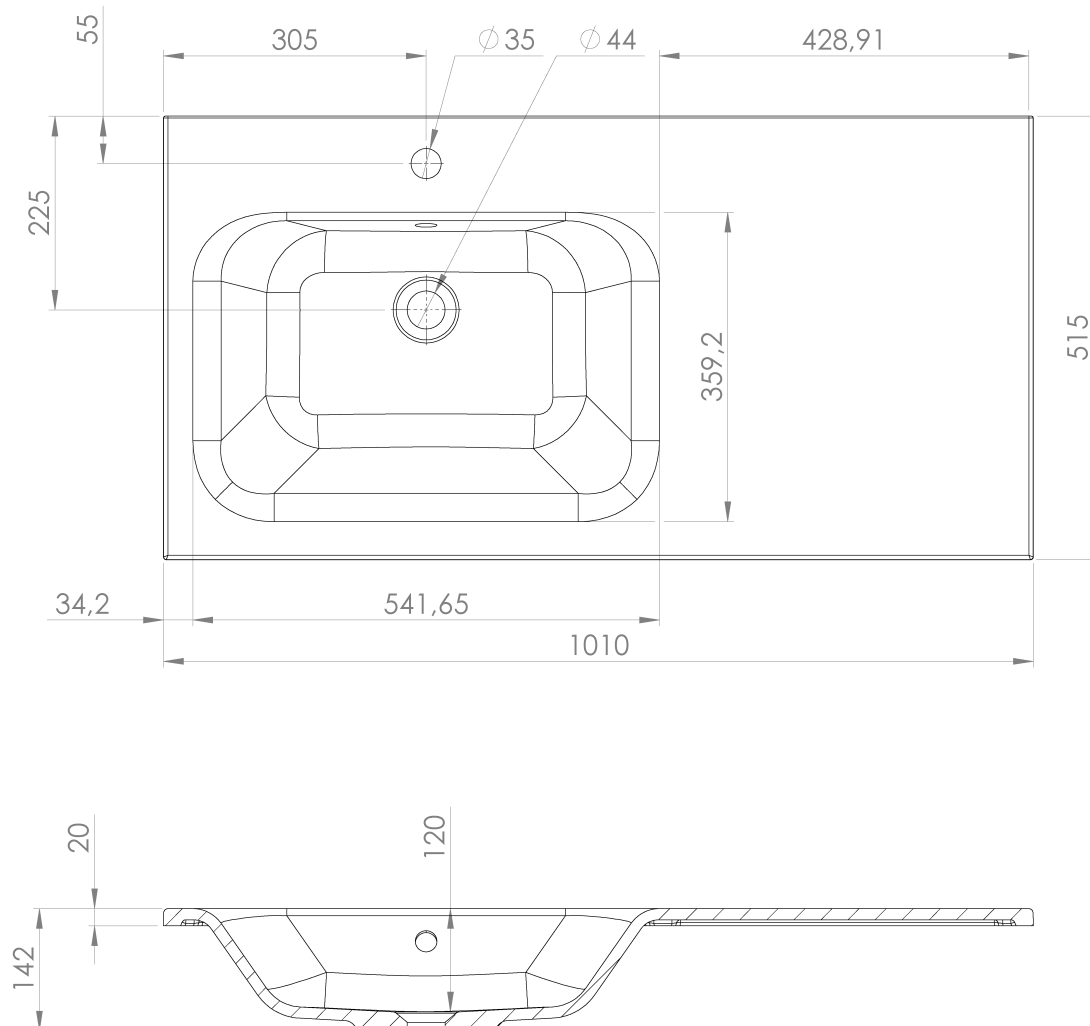

**LOREA skrinka s umývadlom 101x46x51,5cm (80+20cm),
ľavá, biela matná**

Objednací kód: LE080-3131-L-01

Základné informácie

Značka: Sapho
Séria: LOREA

Rozmery

Šírka: 1010 mm
Výška: 460 mm
Hĺbka: 515 mm

Vlastnosti

Farba: Biela mat
**Možnosti farebného
prevedenia:** Podľa vzorkovníka
Materiál: MDF/lamino
Inštalácia: Závesné na stenu
Typ skrinky: Zásuvky
Typ umývadla: Klasické umývadlo
Výbava: Automatické dovretie
Hmotnosť / ks: 51.169 kg
Balenie: 3 ks
Záruka: 2 roky

LOREA skrinka s umývadlom 101x46x51,5cm (80+20cm),
ľavá, biela matná

 SAPHO

Technický list

LOREA skrinka s umývadlom 101x46x51,5cm (80+20cm),
ľavá, biela matná

LOREA skrinka s umývadlom 101x46x51,5cm (80+20cm),
ľavá, biela matná