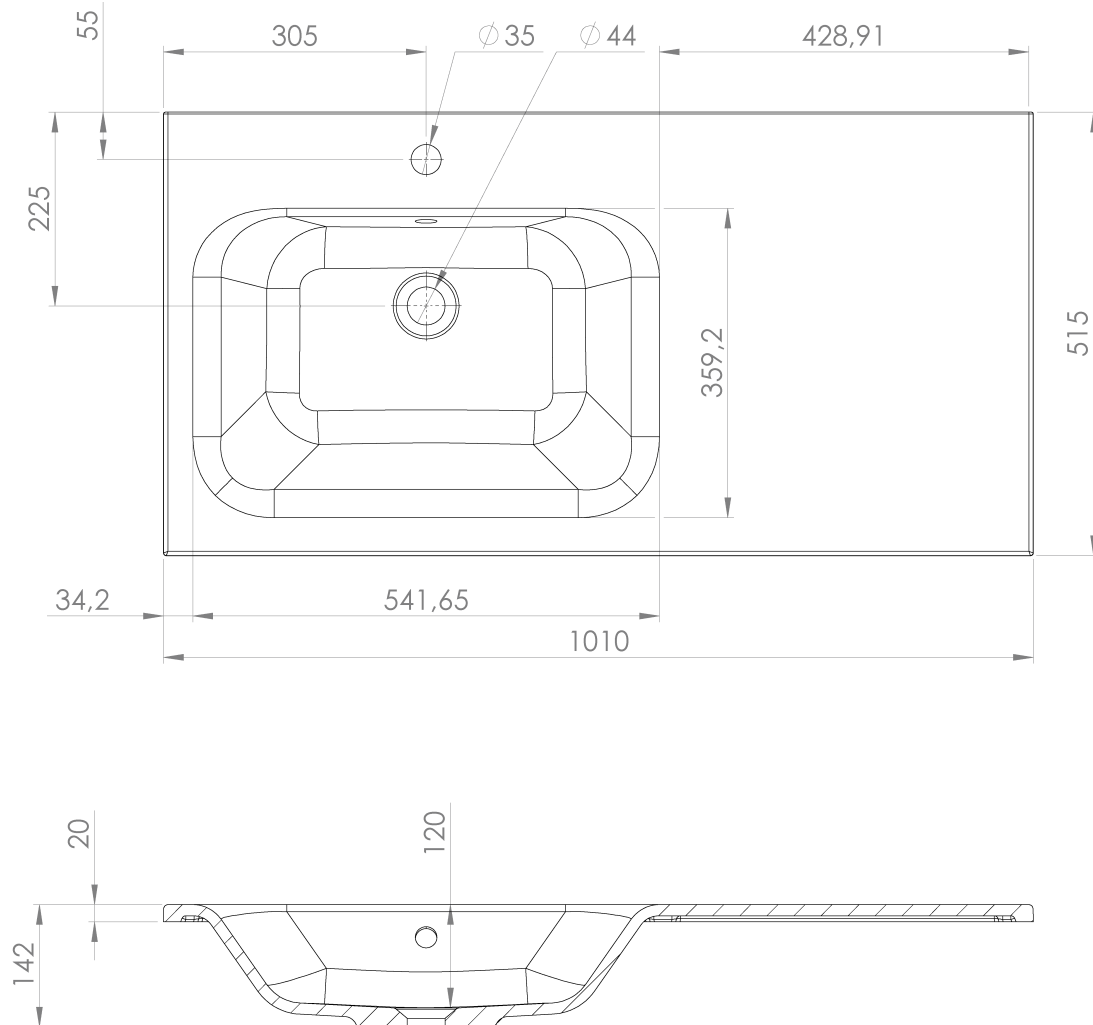

**LOREA skrinka s umývadlom 101x46x51,5cm (80+20cm),
ľavá, biela matná**

Objednací kód: LE080-3131-L-01

Základné informácie

Značka: Sapho
Séria: LOREA

Rozmery

Šírka: 1010 mm
Výška: 460 mm
Hĺbka: 515 mm

Vlastnosti

Farba: Biela mat
**Možnosti farebného
prevedenia:** Podľa vzorkovníka
Materiál: MDF/lamino
Inštalácia: Závesné na stenu
Typ skrinky: Zásuvky
Typ umývadla: Klasické umývadlo
Výbava: Automatické dovretie
Hmotnosť / ks: 51.169 kg
Balenie: 3 ks
Záruka: 2 roky

LOREA skrinka s umývadlom 101x46x51,5cm (80+20cm),
ľavá, biela matná

 SAPHO

Technický list

LOREA skrinka s umývadlom 101x46x51,5cm (80+20cm),
ľavá, biela matná

LOREA skrinka s umývadlom 101x46x51,5cm (80+20cm),
ľavá, biela matná