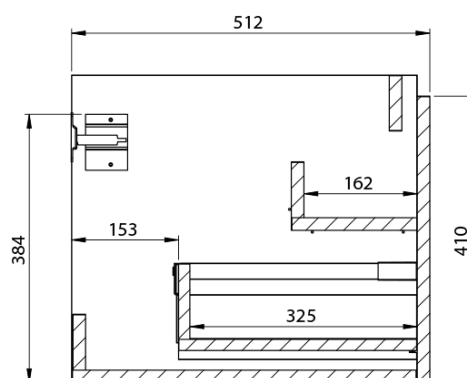

**LOREA skrinka s umývadlom 101x46x51,5cm (80+20cm),  
ľavá, biela matná**

**Objednací kód:** LE080-3131-L-01

**Základné informácie**

**Značka:** Sapho  
**Séria:** LOREA

**Rozmery**

**Šírka:** 1010 mm  
**Výška:** 460 mm  
**Hĺbka:** 515 mm

LOREA skrinka s umývadlom 101x46x51,5cm (80+20cm),  
ľavá, biela matná

 **SAPHO**

## Technický list

LOREA skrinka s umývadlom 101x46x51,5cm (80+20cm),  
ľavá, biela matná

LOREA skrinka s umývadlom 101x46x51,5cm (80+20cm),  
ľavá, biela matná

 SAPHO