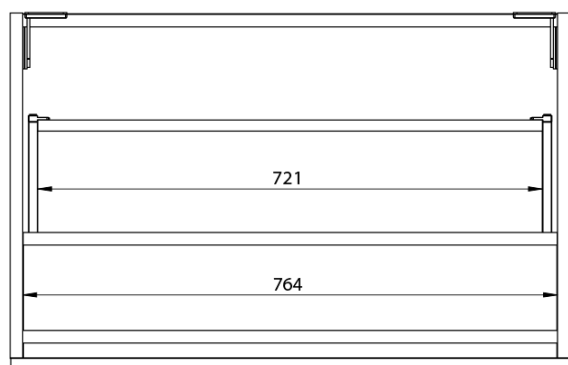

**LOREA skrinka s umývadlom 101x46x51,5cm (80+20cm),  
ľavá, biela matná**

**Objednací kód:** LE080-3131-L-01

**Základné informácie**

**Značka:** Sapho  
**Séria:** LOREA

**Rozmery**

**Šírka:** 1010 mm  
**Výška:** 460 mm  
**Hĺbka:** 515 mm

**Vlastnosti**

**Farba:** Biela mat  
**Možnosti farebného  
prevedenia:** Podľa vzorkovníka  
**Materiál:** MDF/lamino  
**Inštalácia:** Závesné na stenu  
**Typ skrinky:** Zásuvky  
**Typ umývadla:** Klasické umývadlo  
**Výbava:** Automatické dovretie  
**Hmotnosť / ks:** 51.169 kg  
**Balenie:** 3 ks  
**Záruka:** 2 roky

LOREA skrinka s umývadlom 101x46x51,5cm (80+20cm),  
ľavá, biela matná

 **SAPHO**

## Technický list

LOREA skrinka s umývadlom 101x46x51,5cm (80+20cm),  
ľavá, biela matná

LOREA skrinka s umývadlom 101x46x51,5cm (80+20cm),  
ľavá, biela matná

 SAPHO