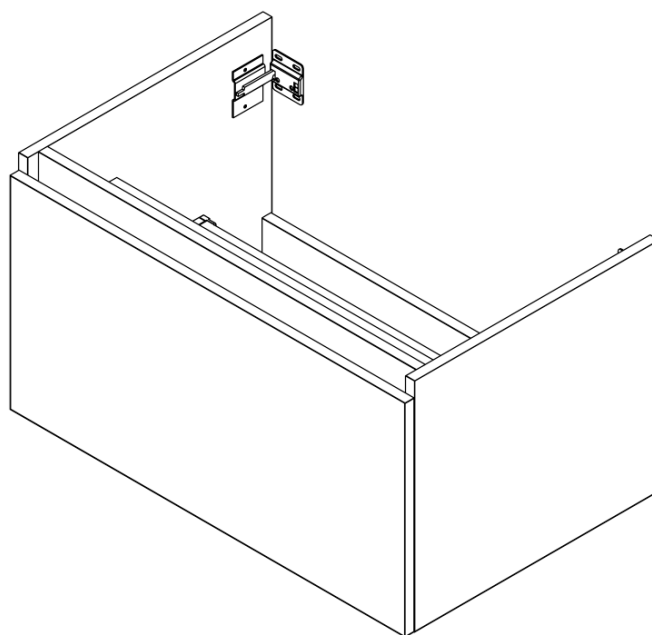

**LOREA skrinka s umývadlom 101x46x51,5cm (80+20cm),  
ľavá, biela matná**

**Objednací kód:** LE080-3131-L-01

**Základné informácie**

**Značka:** Sapho  
**Séria:** LOREA

**Rozmery**

**Šírka:** 1010 mm  
**Výška:** 460 mm  
**Hĺbka:** 515 mm

**Vlastnosti**

**Farba:** Biela mat  
**Možnosti farebného  
prevedenia:** Podľa vzorkovníka  
**Materiál:** MDF/lamino  
**Inštalácia:** Závesné na stenu  
**Typ skrinky:** Zásuvky  
**Typ umývadla:** Klasické umývadlo  
**Výbava:** Automatické dovretie  
**Hmotnosť / ks:** 51.169 kg  
**Balenie:** 3 ks  
**Záruka:** 2 roky

LOREA skrinka s umývadlom 101x46x51,5cm (80+20cm),  
ľavá, biela matná

 **SAPHO**

## Technický list

LOREA skrinka s umývadlom 101x46x51,5cm (80+20cm),  
ľavá, biela matná

LOREA skrinka s umývadlom 101x46x51,5cm (80+20cm),  
ľavá, biela matná

 SAPHO