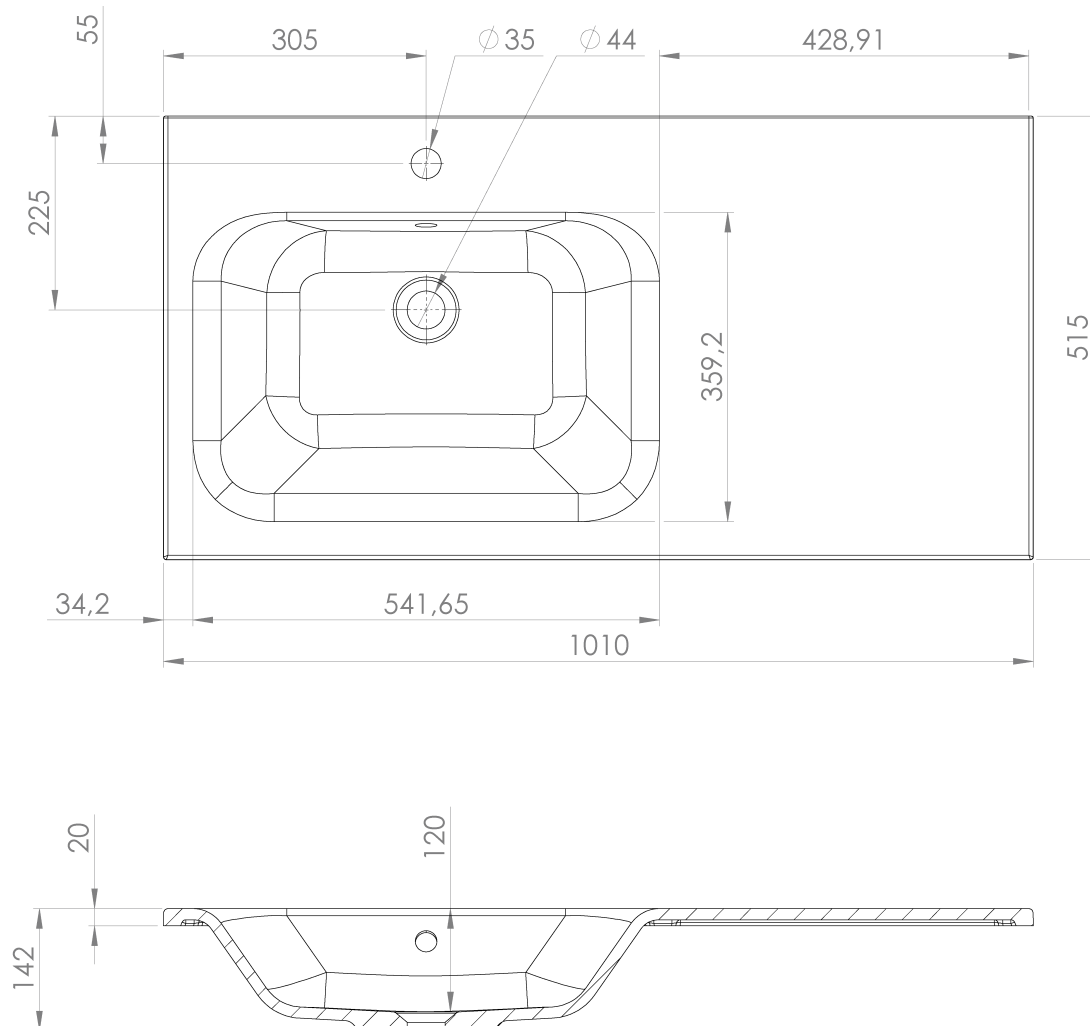

# LOREA skrinka 100x46x51,5cm (80+20cm), ľavá, biela matná

Objednací kód: LE080-3131-L-01

## Rozmery

Šírka: 1010 mm  
Výška: 460 mm  
Hĺbka: 515 mm

## Vlastnosti

Záruka: 2 roky  
Hmotnosť / ks: 35.169 kg  
Balenie: 2 ks  
Farba: Biela mat  
Možnosti farebného prevedenia: Podľa vzorkovníka  
Materiál: MDF/lamino  
Inštalácia: Závesné na stenu  
Typ skrinky: Zásuvky  
Typ umývadla: Klasické umývadlo  
Výbava: Automatické dovretie  
Balenie neobsahuje: Umývadlo

## Technický list

LOREA skrinka 100x46x51,5cm (80+20cm), ľavá, biela  
matná

LOREA skrinka 100x46x51,5cm (80+20cm), ľavá, biela  
matná