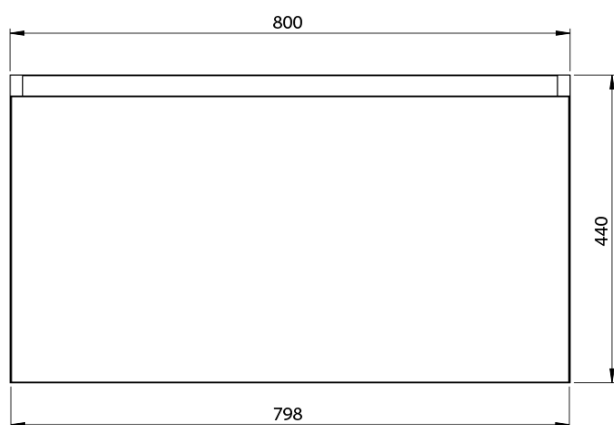

LOREA skrinka 100x46x51,5cm (80+20cm), ľavá, biela matná

Objednací kód: LE080-3131-L-01

Základné informácie

Značka: Sapho
Séria: LOREA

Rozmery

Šírka: 1010 mm
Výška: 460 mm
Hĺbka: 515 mm

Vlastnosti

Farba: Biela mat
Možnosti farebného prevedenia: Podľa vzorkovníka
Materiál: MDF/lamino
Inštalácia: Závesné na stenu
Typ skrinky: Zásuvky
Typ umývadla: Klasické umývadlo
Výbava: Automatické dovretie
Balenie neobsahuje: Umývadlo
Hmotnosť / ks: 35.169 kg
Balenie: 2 ks
Záruka: 2 roky

Technický list

LOREA skrinka 100x46x51,5cm (80+20cm), ľavá, biela
matná

LOREA skrinka 100x46x51,5cm (80+20cm), ľavá, biela
matná