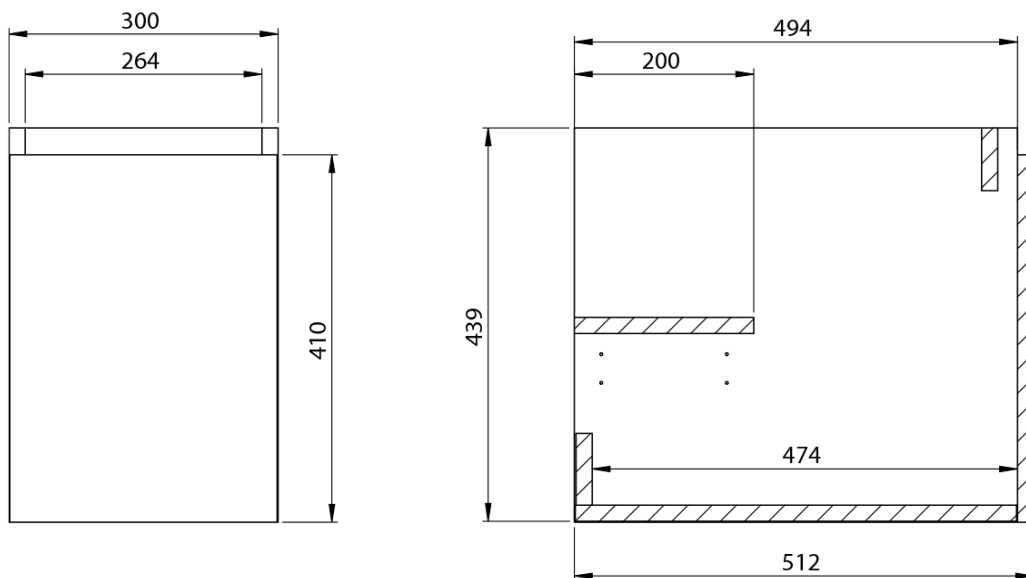

**LOREA skrinka s umývadlom 101x46x51,5cm (30+70 cm),
pravá, dub collingwood/čierna matná**

Objednací kód: LE070-1935-R-03

Základné informácie

Značka: Sapho
Séria: LOREA

Rozmery

Šírka: 1010 mm
Výška: 460 mm
Hĺbka: 515 mm

LOREA skrinka s umývadlom 101x46x51,5cm (30+70 cm),
pravá, dub collingwood/čierna matná

 **SAPHO**

Technický list

LOREA skrinka s umývadlom 101x46x51,5cm (30+70 cm),
pravá, dub collingwood/čierna matná

 **SAPHO**

LOREA skrinka s umývadlom 101x46x51,5cm (30+70 cm),
pravá, dub collingwood/čierna matná

 SAPHO