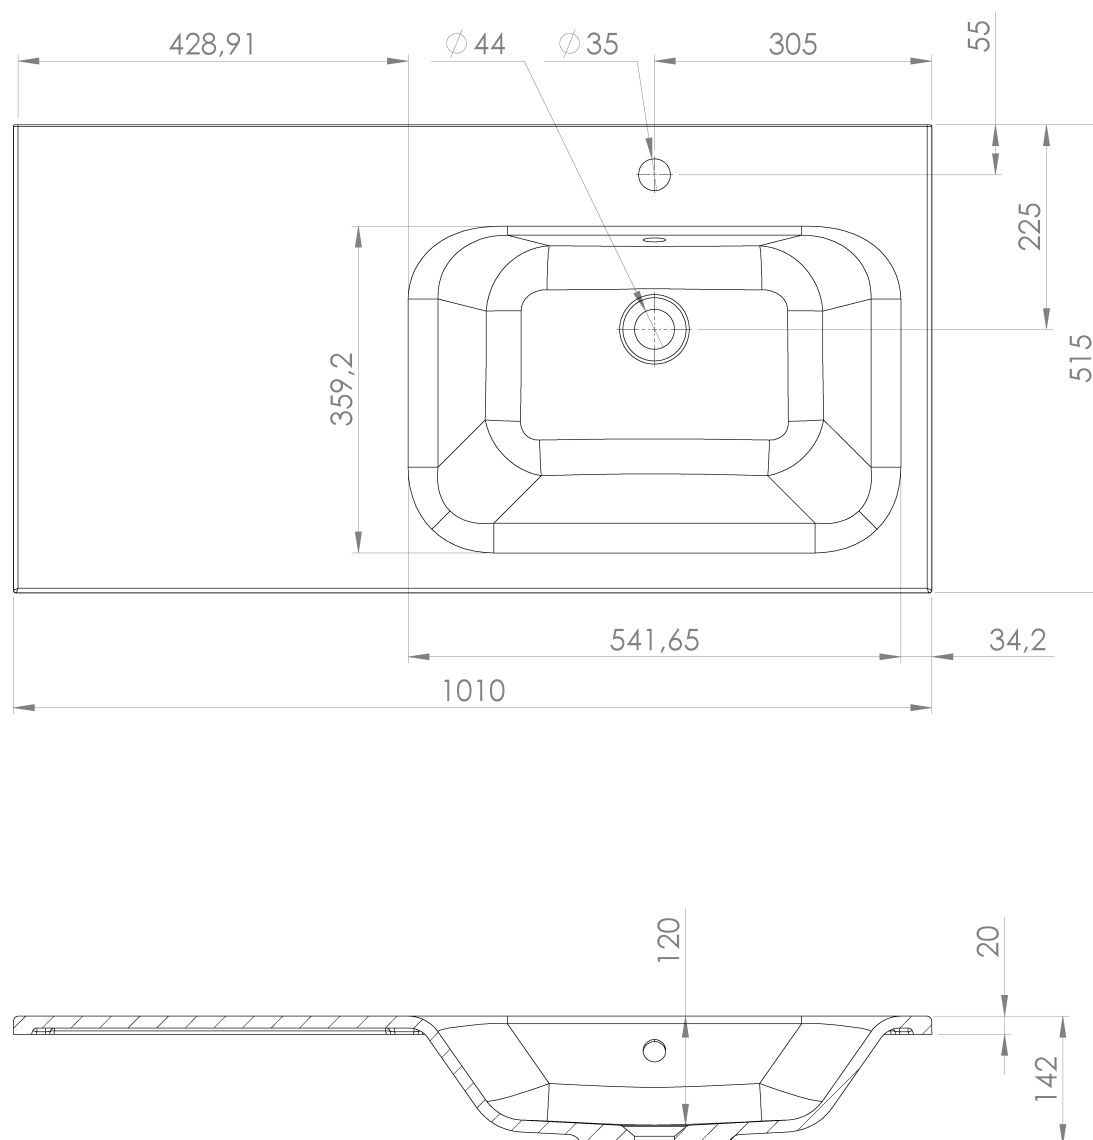

LOREA skrinka 100x46x51,5cm (30+70cm), pravá, dub collingwood/čierna matná

Objednací kód: LE070-1935-R-03

Základné informácie

Značka: Sapho
Séria: LOREA

Rozmery

Šírka: 1010 mm
Výška: 460 mm
Hĺbka: 515 mm

Vlastnosti

Záruka: 2 roky
Hmotnosť / ks: 37.208 kg
Balenie: 2 ks
Farba: Hnedá
Dekor: Dub Collingwood
Možnosti farebného prevedenia: Podľa vzorkovníka
Materiál: MDF/lamino
Inštalácia: Závesné na stenu
Typ skrinky: Zásuvky a dvierka
Typ umývadla: Klasické umývadlo
Výbava: Automatické dovretie
Balenie neobsahuje: Umývadlo

Technický list

LOREA skrinka 100x46x51,5cm (30+70cm), pravá, dub
collingwood/čierna matná

LOREA skrinka 100x46x51,5cm (30+70cm), pravá, dub
collingwood/čierna matná