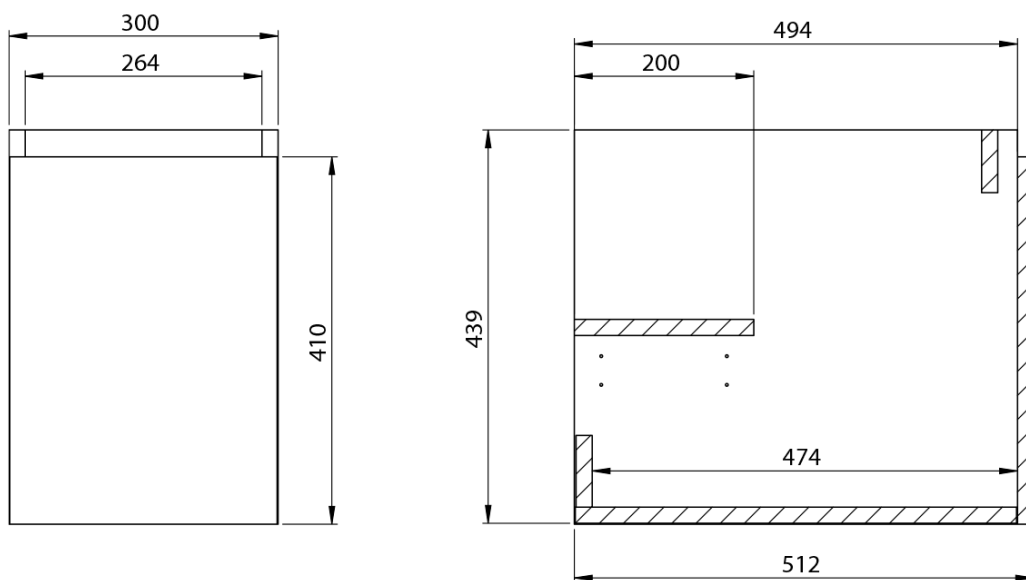

**LOREA skrinka s umývadlom 101x46x51,5cm (30+70 cm),
pravá, dub collingwood/čierna matná**

Objednací kód: LE070-1935-R-03

Základné informácie

Značka: Sapho
Séria: LOREA

Rozmery

Šírka: 1010 mm
Výška: 460 mm
Hĺbka: 515 mm

LOREA skrinka s umývadlom 101x46x51,5cm (30+70 cm),
pravá, dub collingwood/čierna matná

 SAPHO

Technický list

LOREA skrinka s umývadlom 101x46x51,5cm (30+70 cm),
pravá, dub collingwood/čierna matná

 **SAPHO**

LOREA skrinka s umývadlom 101x46x51,5cm (30+70 cm),
pravá, dub collingwood/čierna matná

 SAPHO