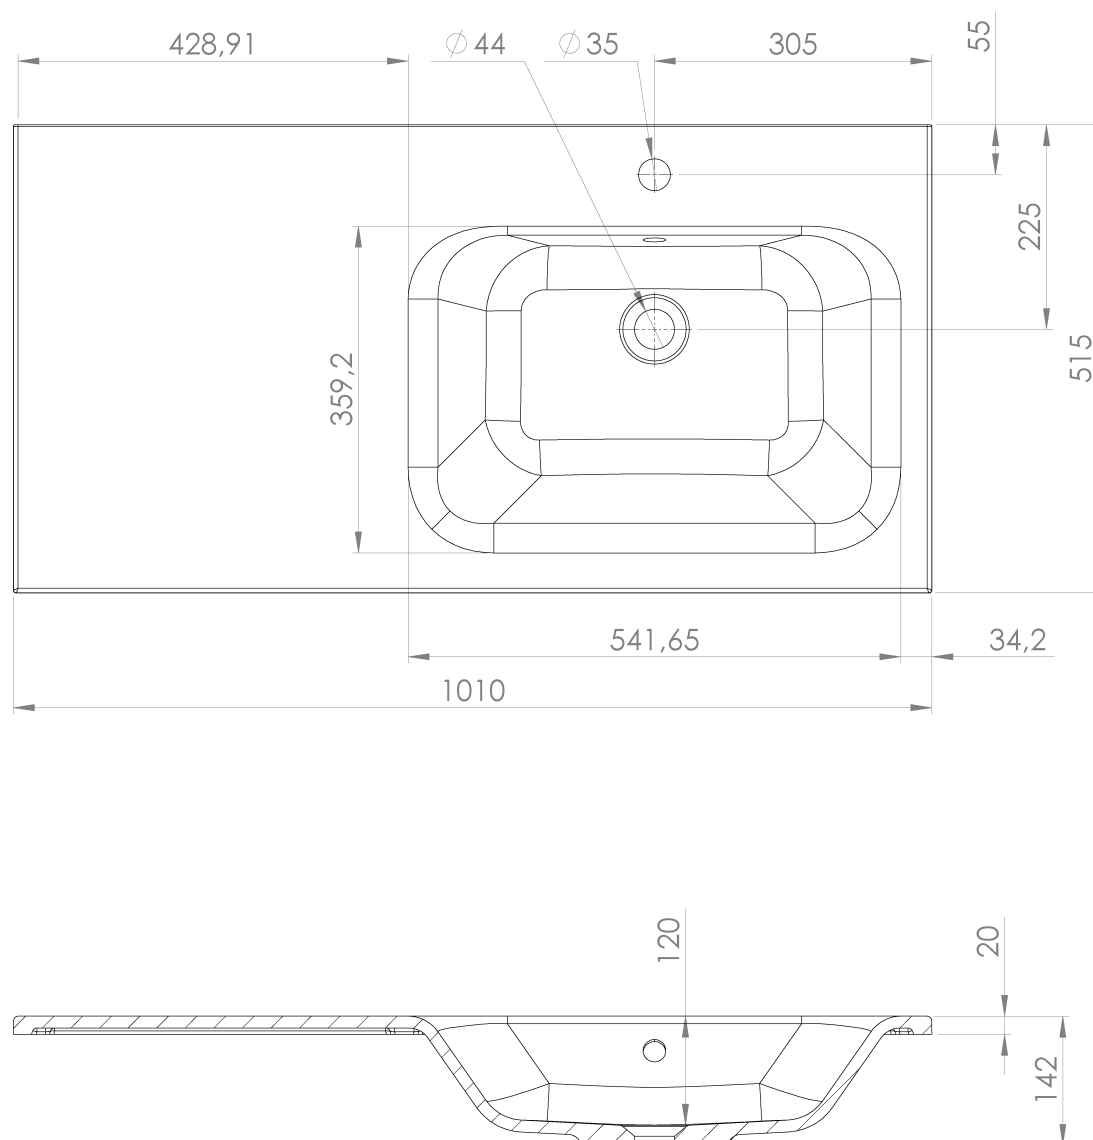

**LOREA skrinka s umývadlom 101x46x51,5cm (30+70 cm),
pravá, dub collingwood/čierna matná**

Objednací kód: LE070-1935-R-03

Základné informácie

Značka: Sapho
Séria: LOREA

Rozmery

Šírka: 1010 mm
Výška: 460 mm
Hĺbka: 515 mm

LOREA skrinka s umývadlom 101x46x51,5cm (30+70 cm),
pravá, dub collingwood/čierna matná

 SAPHO

Technický list

LOREA skrinka s umývadlom 101x46x51,5cm (30+70 cm),
pravá, dub collingwood/čierna matná

 **SAPHO**

LOREA skrinka s umývadlom 101x46x51,5cm (30+70 cm),
pravá, dub collingwood/čierna matná

 SAPHO