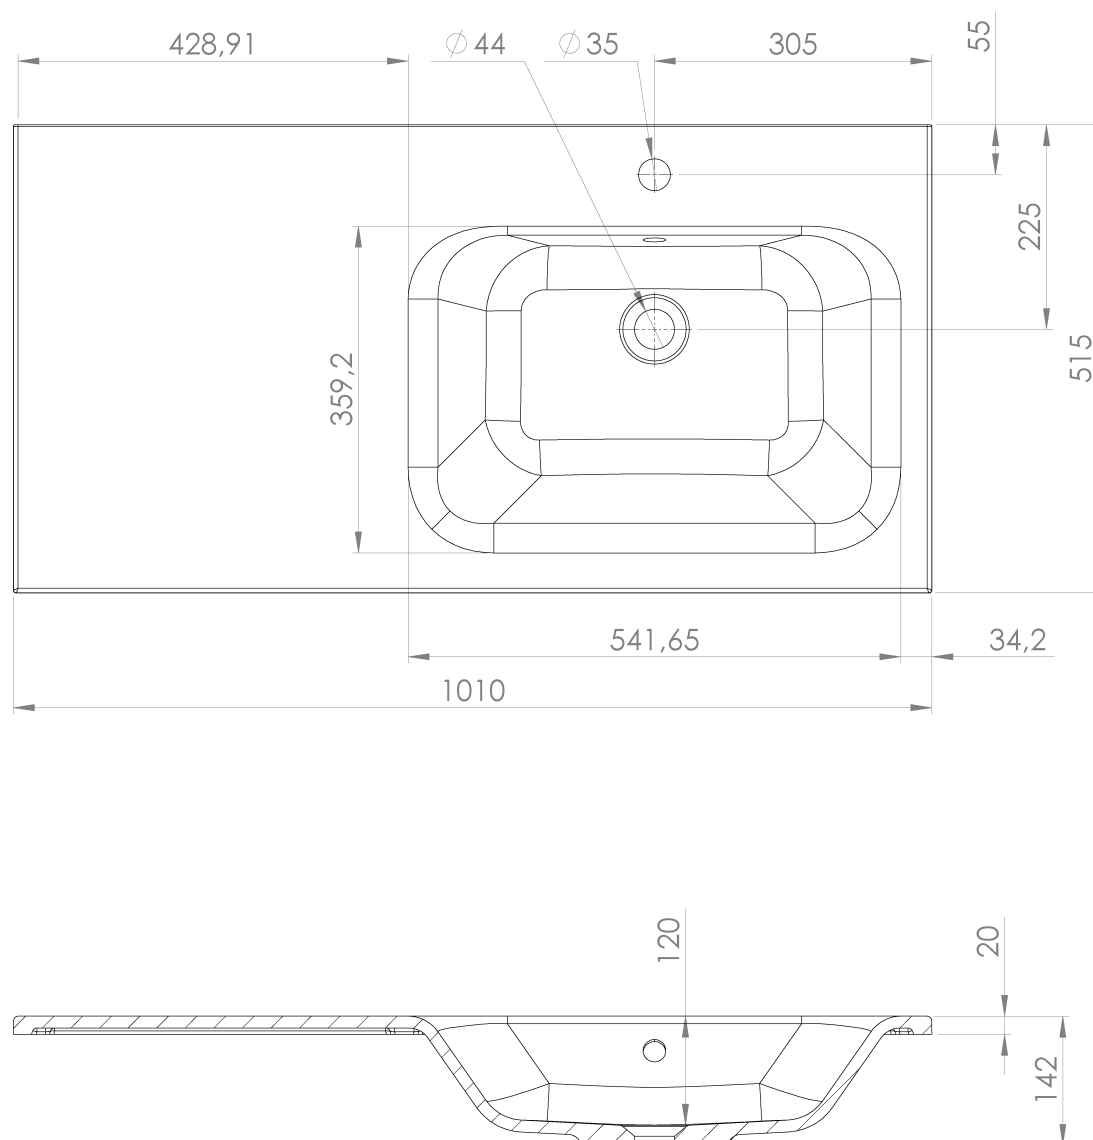

**LOREA skrinka s umývadlom 101x46x51,5cm (30+70 cm),
pravá, dub collingwood/čierna matná**

Objednací kód: LE070-1935-R-03

Základné informácie

Značka: Sapho
Séria: LOREA

Rozmery

Šírka: 1010 mm
Výška: 460 mm
Hĺbka: 515 mm

LOREA skrinka s umývadlom 101x46x51,5cm (30+70 cm),
pravá, dub collingwood/čierna matná

 **SAPHO**

Technický list

LOREA skrinka s umývadlom 101x46x51,5cm (30+70 cm),
pravá, dub collingwood/čierna matná

 **SAPHO**

LOREA skrinka s umývadlom 101x46x51,5cm (30+70 cm),
pravá, dub collingwood/čierna matná

 SAPHO