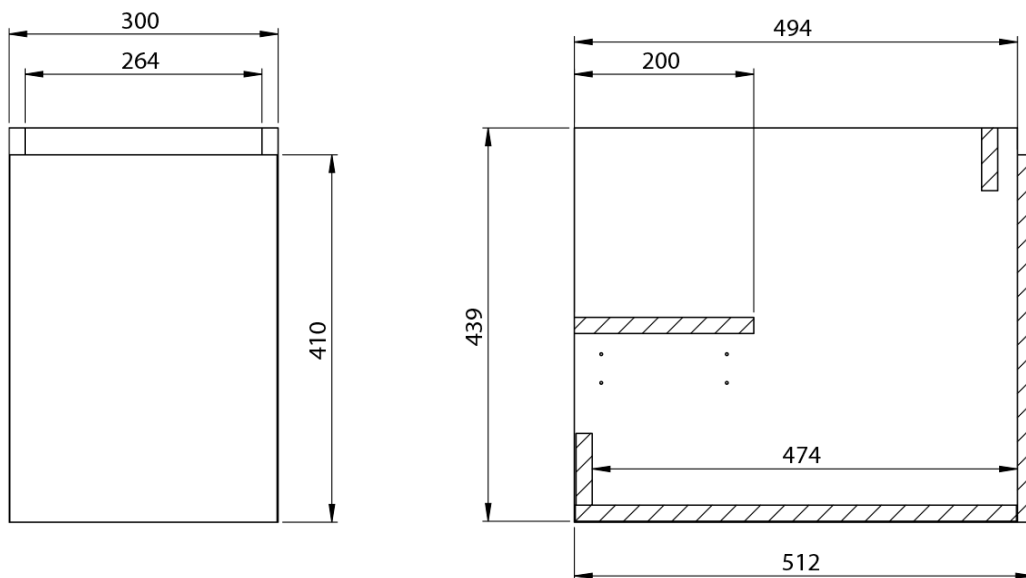

LOREA skrinka 100x46x51,5cm (30+70cm), pravá, dub collingwood/čierna matná

Objednací kód: LE070-1935-R-03

Základné informácie

Značka: Sapho
Séria: LOREA

Rozmery

Šírka: 1010 mm
Výška: 460 mm
Hĺbka: 515 mm

Vlastnosti

Záruka: 2 roky
Hmotnosť / ks: 37.208 kg
Balenie: 2 ks
Farba: Hnedá
Dekor: Dub Collingwood
Možnosti farebného prevedenia: Podľa vzorkovníka
Materiál: MDF/lamino
Inštalácia: Závesné na stenu
Typ skrinky: Zásuvky a dvierka
Typ umývadla: Klasické umývadlo
Výbava: Automatické dovretie
Balenie neobsahuje: Umývadlo

Technický list

LOREA skrinka 100x46x51,5cm (30+70cm), pravá, dub
collingwood/čierna matná

LOREA skrinka 100x46x51,5cm (30+70cm), pravá, dub
collingwood/čierna matná