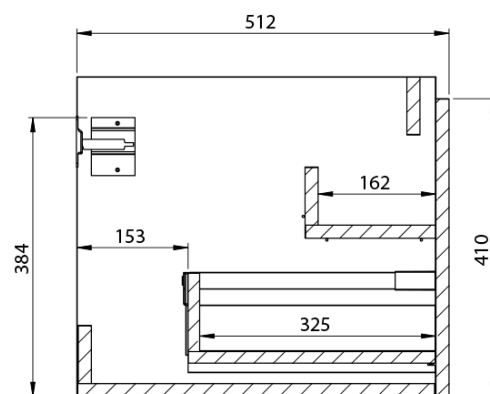

LOREA skrinka 100x46x51,5cm (70+30cm), ľavá, dub collingwood/čierna matná

Objednací kód: LE070-1935-L-03

Základné informácie

Značka: Sapho
Séria: LOREA

Rozmery

Šírka: 1010 mm
Výška: 460 mm
Hĺbka: 515 mm

Vlastnosti

Záruka: 2 roky
Hmotnosť / ks: 37.208 kg
Balenie: 2 ks
Farba: Hnedá
Dekor: Dub Collingwood
Možnosti farebného prevedenia: Podľa vzorkovníka
Materiál: MDF/lamino
Inštalácia: Závesné na stenu
Typ skrinky: Zásuvky a dvierka
Typ umývadla: Klasické umývadlo
Výbava: Automatické dovretie
Balenie neobsahuje: Umývadlo

Technický list

LOREA skrinka 100x46x51,5cm (70+30cm), ľavá, dub
collingwood/čierna matná