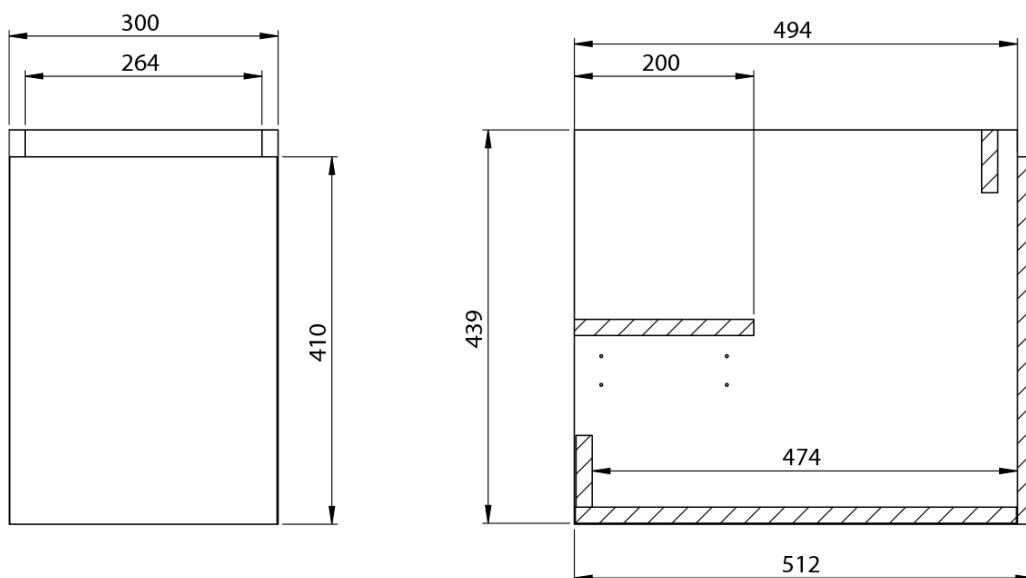

**LOREA skrinka s umývadlom 101x46x51,5cm (70+30cm),
ľavá, dub collingwood/čierna matná**

Objednací kód: LE070-1935-L-03

Základné informácie

Značka: Sapho
Séria: LOREA

Rozmery

Šírka: 1010 mm
Výška: 460 mm
Hĺbka: 515 mm

LOREA skrinka s umývadlom 101x46x51,5cm (70+30cm),
ľavá, dub collingwood/čierna matná

 **SAPHO**

Technický list

LOREA skrinka s umývadlom 101x46x51,5cm (70+30cm),
ľavá, dub collingwood/čierna matná

 SAPHO

LOREA skrinka s umývadlom 101x46x51,5cm (70+30cm),
ľavá, dub collingwood/čierna matná