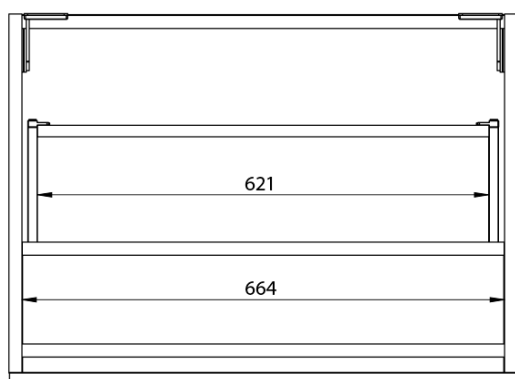

**LOREA skrinka s umývadlom 101x46x51,5cm (70+30cm),
ľavá, dub collingwood/čierna matná**

Objednací kód: LE070-1935-L-03

Základné informácie

Značka: Sapho
Séria: LOREA

Rozmery

Šírka: 1010 mm
Výška: 460 mm
Hĺbka: 515 mm

Vlastnosti

Farba: Čierna, Hnedá
Dekor: Dub Collingwood
**Možnosti farebného
prevedenia:** Podľa vzorkovníka
Materiál: MDF/lamino
Inštalácia: Závesné na stenu
Typ skrinky: Zásuvky a dvierka
Typ umývadla: Klasické umývadlo
Výbava: Automatické dovretie
Hmotnosť / ks: 53.2082 kg
Balenie: 3 ks
Záruka: 2 roky

LOREA skrinka s umývadlom 101x46x51,5cm (70+30cm),
ľavá, dub collingwood/čierna matná

 **SAPHO**

Technický list

LOREA skrinka s umývadlom 101x46x51,5cm (70+30cm),
ľavá, dub collingwood/čierna matná

 SAPHO

LOREA skrinka s umývadlom 101x46x51,5cm (70+30cm),
ľavá, dub collingwood/čierna matná