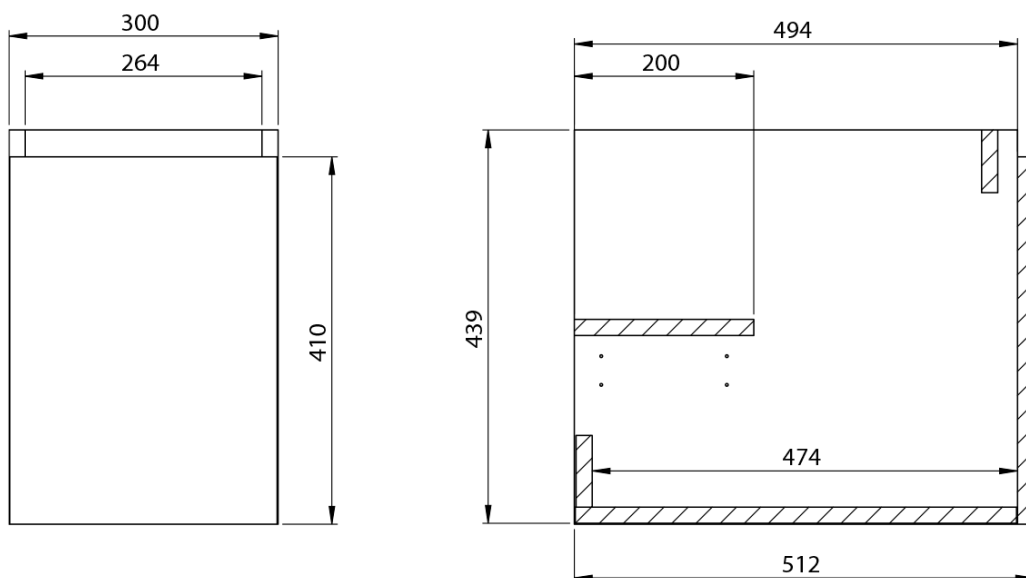

**LOREA skrinka s umývadlom 101x46x51,5cm (70+30cm),
ľavá, dub collingwood/čierna matná**

Objednací kód: LE070-1935-L-03

Základné informácie

Značka: Sapho
Séria: LOREA

Rozmery

Šírka: 1010 mm
Výška: 460 mm
Hĺbka: 515 mm

LOREA skrinka s umývadlom 101x46x51,5cm (70+30cm),
ľavá, dub collingwood/čierna matná

 SAPHO

Technický list

LOREA skrinka s umývadlom 101x46x51,5cm (70+30cm),
ľavá, dub collingwood/čierna matná

 SAPHO

LOREA skrinka s umývadlom 101x46x51,5cm (70+30cm),
ľavá, dub collingwood/čierna matná