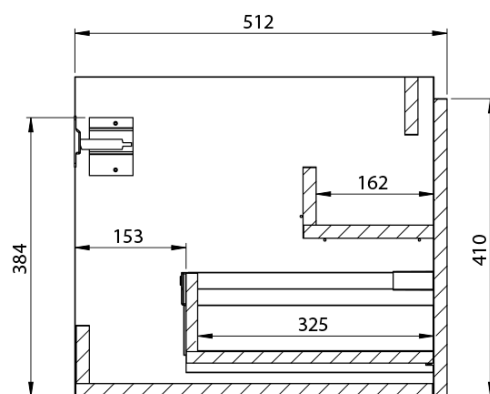

**LOREA skrinka s umývadlom 101x46x51,5cm (70+30cm),
ľavá, dub collingwood/čierna matná**

Objednací kód: LE070-1935-L-03

Základné informácie

Značka: Sapho
Séria: LOREA

Rozmery

Šírka: 1010 mm
Výška: 460 mm
Hĺbka: 515 mm

LOREA skrinka s umývadlom 101x46x51,5cm (70+30cm),
ľavá, dub collingwood/čierna matná

 **SAPHO**

Technický list

LOREA skrinka s umývadlom 101x46x51,5cm (70+30cm),
ľavá, dub collingwood/čierna matná

 SAPHO

LOREA skrinka s umývadlom 101x46x51,5cm (70+30cm),
ľavá, dub collingwood/čierna matná