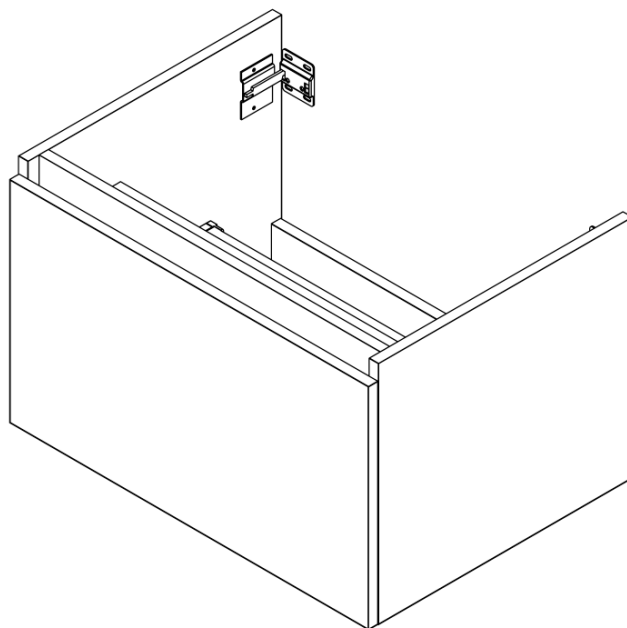

**LOREA skrinka s umývadlom 101x46x51,5cm (70+30cm),
ľavá, dub collingwood/čierna matná**

Objednací kód: LE070-1935-L-03

Základné informácie

Značka: Sapho
Séria: LOREA

Rozmery

Šírka: 1010 mm
Výška: 460 mm
Hĺbka: 515 mm

Vlastnosti

Farba: Čierna, Hnedá
Dekor: Dub Collingwood
**Možnosti farebného
prevedenia:** Podľa vzorkovníka
Materiál: MDF/lamino
Inštalácia: Závesné na stenu
Typ skrinky: Zásuvky a dvierka
Typ umývadla: Klasické umývadlo
Výbava: Automatické dovretie
Hmotnosť / ks: 53.2082 kg
Balenie: 3 ks
Záruka: 2 roky

LOREA skrinka s umývadlom 101x46x51,5cm (70+30cm),
ľavá, dub collingwood/čierna matná

 **SAPHO**

Technický list

LOREA skrinka s umývadlom 101x46x51,5cm (70+30cm),
ľavá, dub collingwood/čierna matná

 SAPHO

LOREA skrinka s umývadlom 101x46x51,5cm (70+30cm),
ľavá, dub collingwood/čierna matná