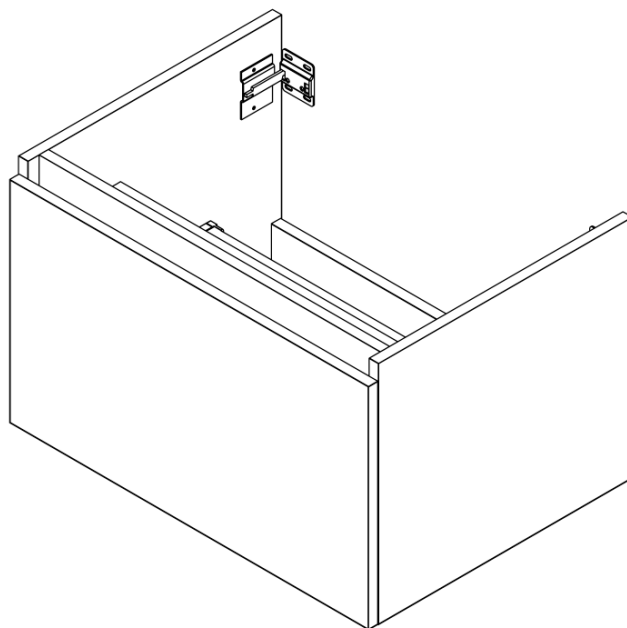

LOREA skrinka s umývadlom 101x46x51,5cm (70+30cm),
ľavá, dub collingwood/čierna matná

SAPHO

Technický list