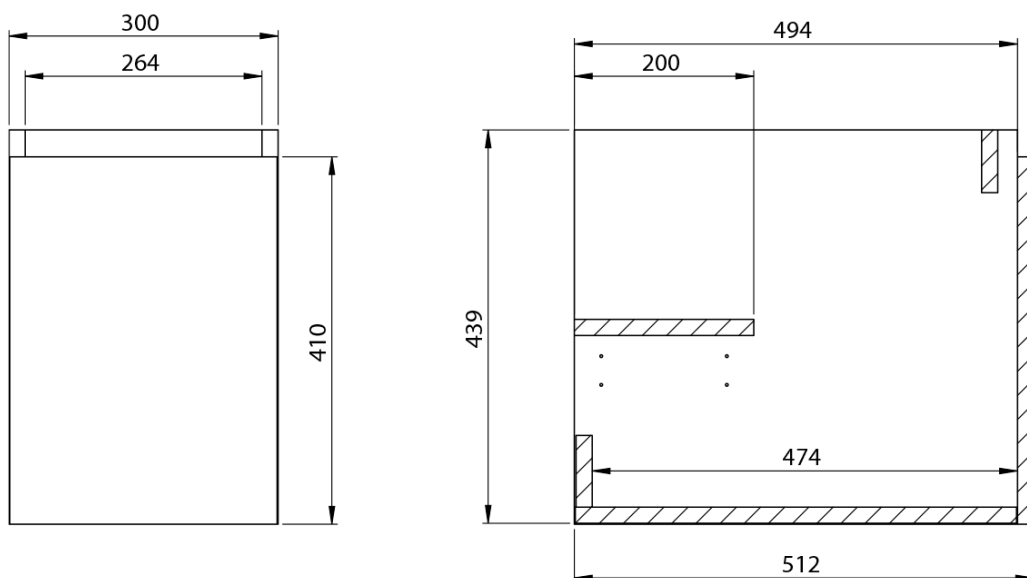

**LOREA skrinka s umývadlom 101x46x51,5cm (70+30cm),  
ľavá, dub collingwood/čierna matná**

**Objednací kód:** LE070-1935-L-03

**Základné informácie**

**Značka:** Sapho  
**Séria:** LOREA

**Rozmery**

**Šírka:** 1010 mm  
**Výška:** 460 mm  
**Hĺbka:** 515 mm

LOREA skrinka s umývadlom 101x46x51,5cm (70+30cm),  
ľavá, dub collingwood/čierna matná

 SAPHO

## Technický list

LOREA skrinka s umývadlom 101x46x51,5cm (70+30cm),  
ľavá, dub collingwood/čierna matná

 SAPHO

LOREA skrinka s umývadlom 101x46x51,5cm (70+30cm),  
ľavá, dub collingwood/čierna matná