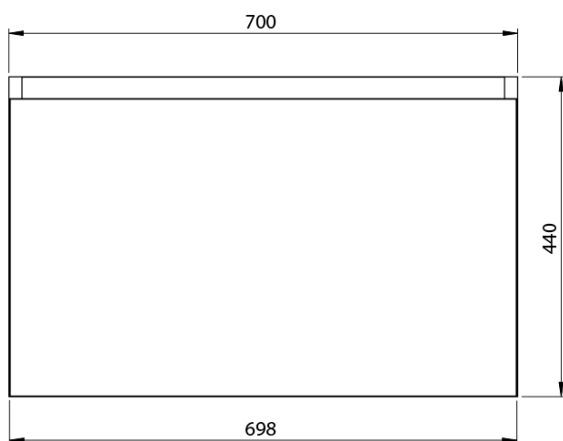

**LOREA skrinka s umývadlom 101x46x51,5cm (70+30cm),
ľavá, dub collingwood/čierna matná**

Objednací kód: LE070-1935-L-03

Základné informácie

Značka: Sapho
Séria: LOREA

Rozmery

Šírka: 1010 mm
Výška: 460 mm
Hĺbka: 515 mm

Vlastnosti

Farba: Čierna, Hnedá
Dekor: Dub Collingwood
**Možnosti farebného
prevedenia:** Podľa vzorkovníka
Materiál: MDF/lamino
Inštalácia: Závesné na stenu
Typ skrinky: Zásuvky a dvierka
Typ umývadla: Klasické umývadlo
Výbava: Automatické dovretie
Hmotnosť / ks: 53.2082 kg
Balenie: 3 ks
Záruka: 2 roky

LOREA skrinka s umývadlom 101x46x51,5cm (70+30cm),
ľavá, dub collingwood/čierna matná

 **SAPHO**

Technický list

LOREA skrinka s umývadlom 101x46x51,5cm (70+30cm),
ľavá, dub collingwood/čierna matná

 SAPHO

LOREA skrinka s umývadlom 101x46x51,5cm (70+30cm),
ľavá, dub collingwood/čierna matná