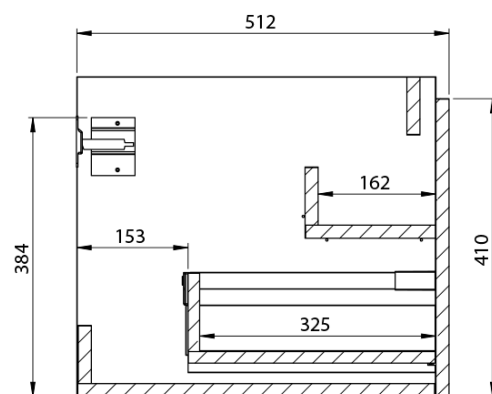

**LOREA skrinka s umývadlom 101x46x51,5cm (30+70 cm),
pravá, dub Alabama/biela matná**

Objednací kód: LE070-2231-R-02

Základné informácie

Značka: Sapho
Séria: LOREA

Rozmery

Šírka: 1010 mm
Výška: 460 mm
Hĺbka: 515 mm

LOREA skrinka s umývadlom 101x46x51,5cm (30+70 cm),
pravá, dub Alabama/biela matná

 SAPHO

Technický list

LOREA skrinka s umývadlom 101x46x51,5cm (30+70 cm),
pravá, dub Alabama/biela matná

 SAPHO

LOREA skrinka s umývadlom 101x46x51,5cm (30+70 cm),
pravá, dub Alabama/biela matná