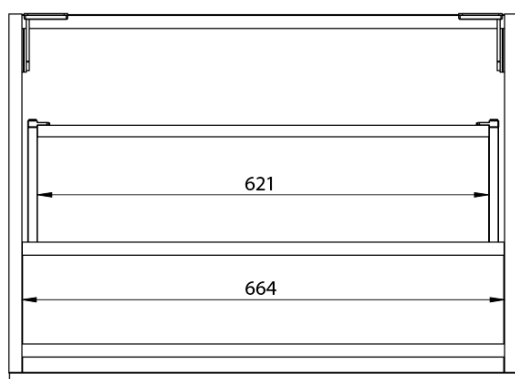

**LOREA skrinka s umývadlom 101x46x51,5cm (30+70 cm),
pravá, dub Alabama/biela matná**

Objednací kód: LE070-2231-R-02

Základné informácie

Značka: Sapho
Séria: LOREA

Rozmery

Šírka: 1010 mm
Výška: 460 mm
Hĺbka: 515 mm

Vlastnosti

Farba: Biela, Hnedá
Dekor: Dub Alabama
**Možnosti farebného
prevedenia:** Podľa vzorkovníka
Materiál: MDF/lamino
Inštalácia: Závesné na stenu
Typ skrinky: Zásuvky a dvierka
Typ umývadla: Klasické umývadlo
Výbava: Automatické dovretie
Hmotnosť / ks: 53.2082 kg
Balenie: 3 ks
Záruka: 2 roky

LOREA skrinka s umývadlom 101x46x51,5cm (30+70 cm),
pravá, dub Alabama/biela matná

 SAPHO

Technický list

LOREA skrinka s umývadlom 101x46x51,5cm (30+70 cm),
pravá, dub Alabama/biela matná

 SAPHO

LOREA skrinka s umývadlom 101x46x51,5cm (30+70 cm),
pravá, dub Alabama/biela matná