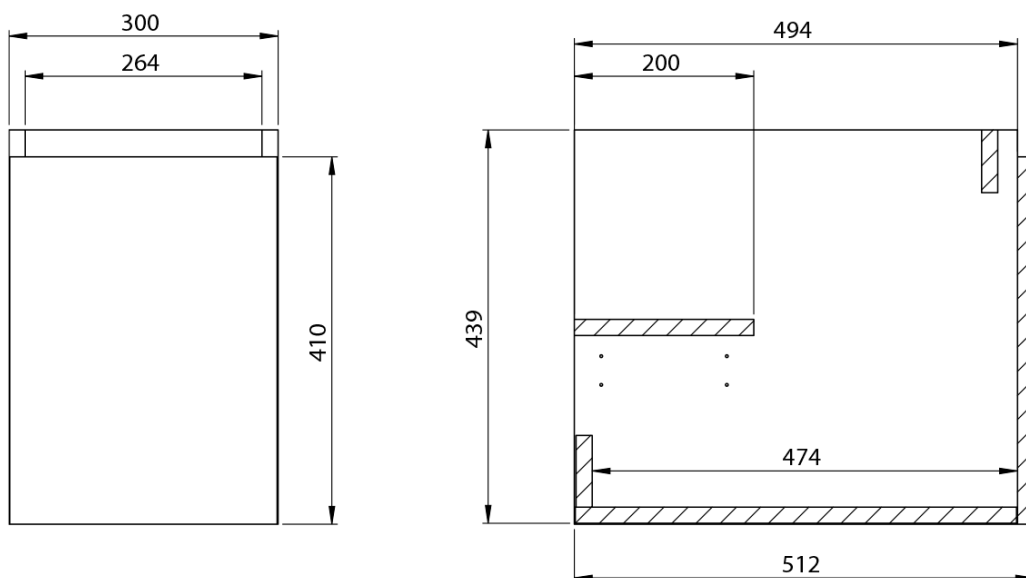

**LOREA skrinka s umývadlom 101x46x51,5cm (30+70 cm),  
pravá, dub Alabama/biela matná**

**Objednací kód:** LE070-2231-R-02

**Základné informácie**

**Značka:** Sapho  
**Séria:** LOREA

**Rozmery**

**Šírka:** 1010 mm  
**Výška:** 460 mm  
**Hĺbka:** 515 mm

LOREA skrinka s umývadlom 101x46x51,5cm (30+70 cm),  
pravá, dub Alabama/biela matná

 SAPHO

## Technický list

LOREA skrinka s umývadlom 101x46x51,5cm (30+70 cm),  
pravá, dub Alabama/biela matná

 SAPHO

LOREA skrinka s umývadlom 101x46x51,5cm (30+70 cm),  
pravá, dub Alabama/biela matná

 SAPHO