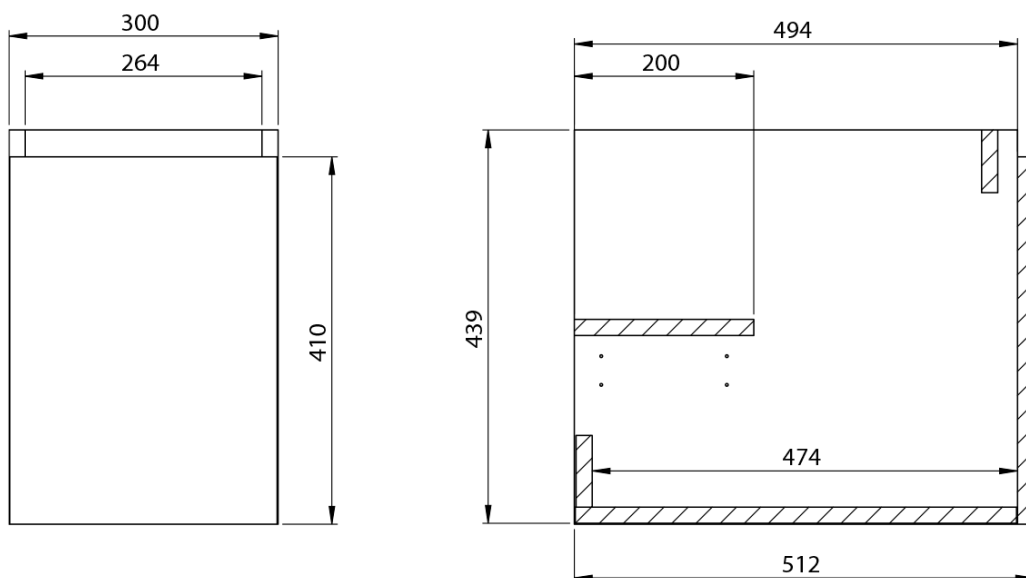

**LOREA skrinka s umývadlom 101x46x51,5cm (30+70 cm),
pravá, dub Alabama/biela matná**

Objednací kód: LE070-2231-R-02

Základné informácie

Značka: Sapho
Séria: LOREA

Rozmery

Šírka: 1010 mm
Výška: 460 mm
Hĺbka: 515 mm

LOREA skrinka s umývadlom 101x46x51,5cm (30+70 cm),
pravá, dub Alabama/biela matná

 SAPHO

Technický list

LOREA skrinka s umývadlom 101x46x51,5cm (30+70 cm),
pravá, dub Alabama/biela matná

 SAPHO

LOREA skrinka s umývadlom 101x46x51,5cm (30+70 cm),
pravá, dub Alabama/biela matná