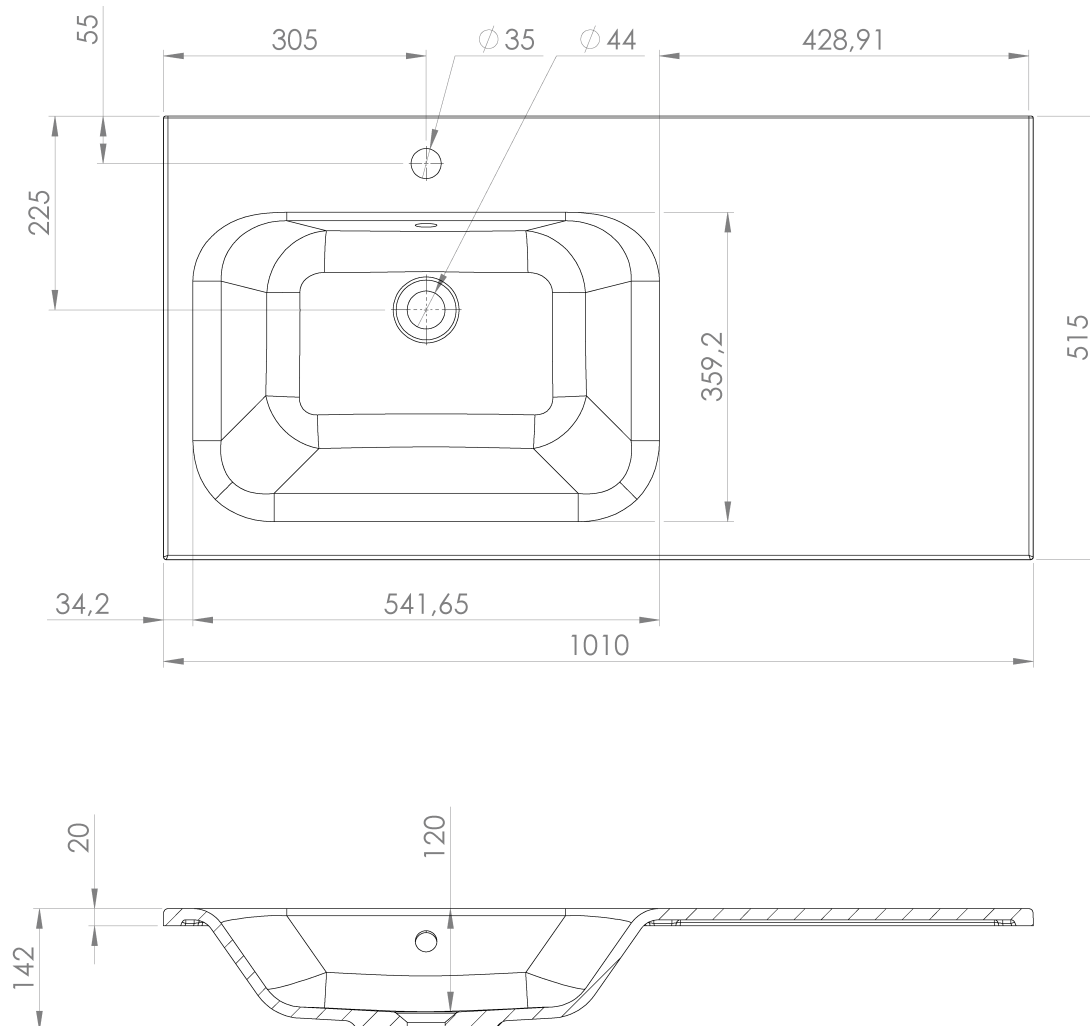

**LOREA skrinka 100x46x51,5cm (70+30cm), ľavá, dub
Alabama/biela matná**

Objednací kód: LE070-2231-L-02

Základné informácie

Značka: Sapho
Séria: LOREA

Rozmery

Šírka: 1010 mm
Výška: 460 mm
Hĺbka: 515 mm

Vlastnosti

Záruka: 2 roky
Hmotnosť / ks: 37.208 kg
Balenie: 2 ks
Farba: Hnedá
Dekor: Dub Alabama
Možnosti farebného prevedenia: Podľa vzorkovníka
Materiál: MDF/lamino
Inštalácia: Závesné na stenu
Typ skrinky: Zásuvky a dvierka
Typ umývadla: Klasické umývadlo
Výbava: Automatické dovretie
Balenie neobsahuje: Umývadlo

Technický list

LOREA skrinka 100x46x51,5cm (70+30cm), ľavá, dub
Alabama/biela matná

LOREA skrinka 100x46x51,5cm (70+30cm), ľavá, dub
Alabama/biela matná

SAPHO