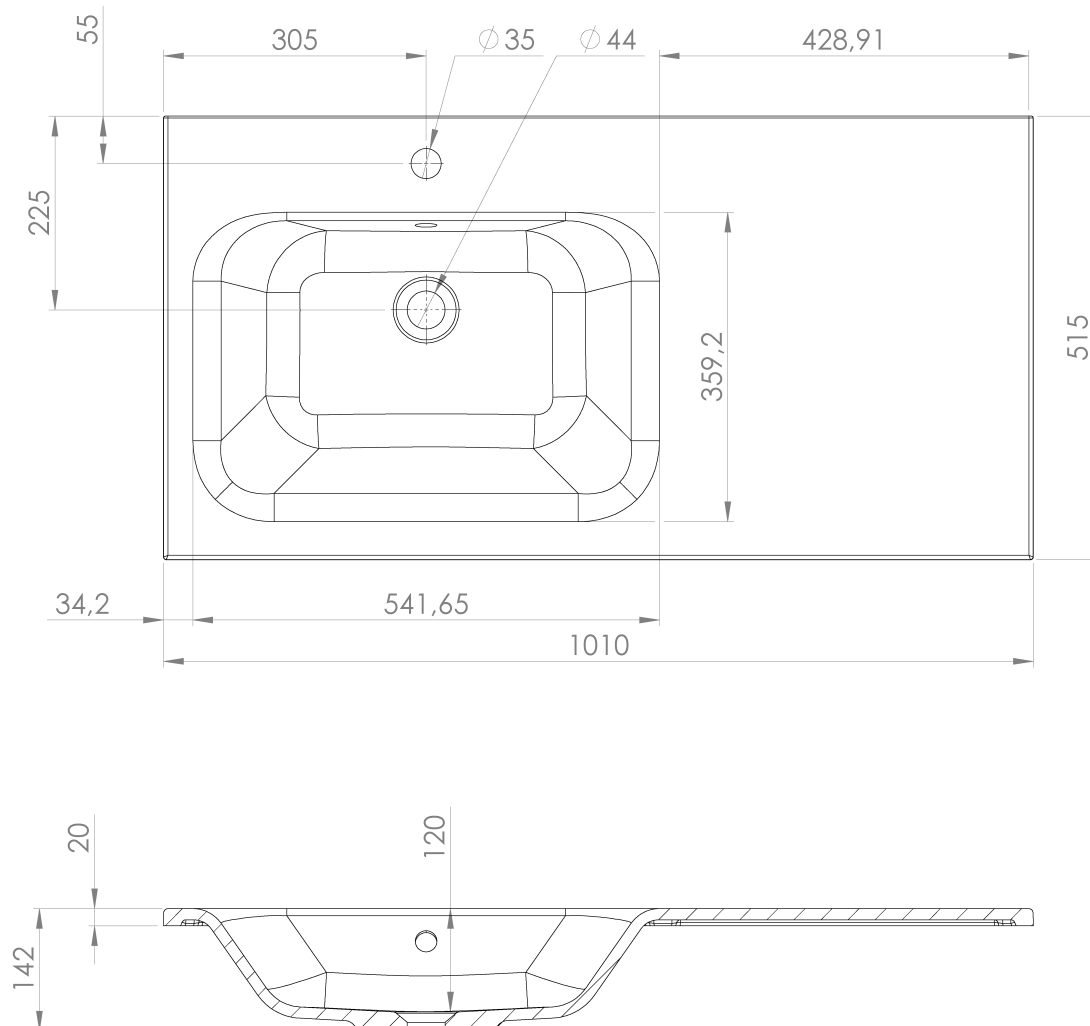

**LOREA skrinka s umývadlom 101x46x51,5cm (70+30cm),
ľavá, dub Alabama/biela matná**

Objednací kód: LE070-2231-L-02

Základné informácie

Značka: Sapho
Séria: LOREA

Rozmery

Šírka: 1010 mm
Výška: 460 mm
Hĺbka: 515 mm

Vlastnosti

Farba: Biela, Hnedá
Dekor: Dub Alabama
**Možnosti farebného
prevedenia:** Podľa vzorkovníka
Materiál: MDF/lamino
Inštalácia: Závesné na stenu
Typ skrinky: Zásuvky a dvierka
Typ umývadla: Klasické umývadlo
Výbava: Automatické dovretie
Hmotnosť / ks: 53.2082 kg
Balenie: 3 ks
Záruka: 2 roky

Technický list

LOREA skrinka s umývadlom 101x46x51,5cm (70+30cm),
ľavá, dub Alabama/biela matná

 **SAPHO**

LOREA skrinka s umývadlom 101x46x51,5cm (70+30cm),
ľavá, dub Alabama/biela matná

 **SAPHO**