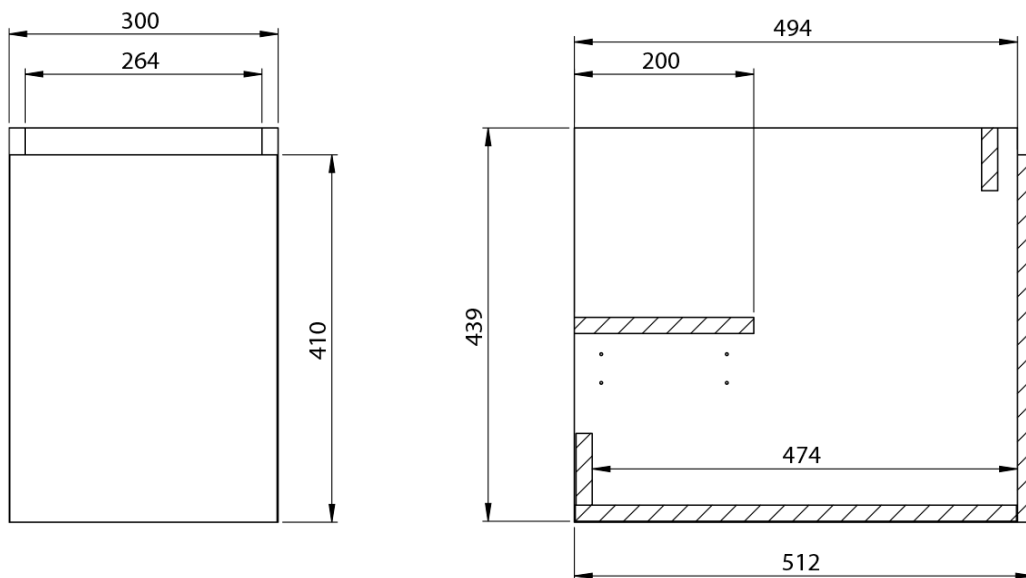

**LOREA skrinka 100x46x51,5cm (70+30cm), ľavá, dub
Alabama/biela matná**

Objednací kód: LE070-2231-L-02

Základné informácie

Značka: Sapho
Séria: LOREA

Rozmery

Šírka: 1010 mm
Výška: 460 mm
Hĺbka: 515 mm

Vlastnosti

Záruka: 2 roky
Hmotnosť / ks: 37.208 kg
Balenie: 2 ks
Farba: Hnedá
Dekor: Dub Alabama
Možnosti farebného prevedenia: Podľa vzorkovníka
Materiál: MDF/lamino
Inštalácia: Závesné na stenu
Typ skrinky: Zásuvky a dvierka
Typ umývadla: Klasické umývadlo
Výbava: Automatické dovretie
Balenie neobsahuje: Umývadlo

Technický list

LOREA skrinka 100x46x51,5cm (70+30cm), ľavá, dub
Alabama/biela matná

LOREA skrinka 100x46x51,5cm (70+30cm), ľavá, dub
Alabama/biela matná

SAPHO