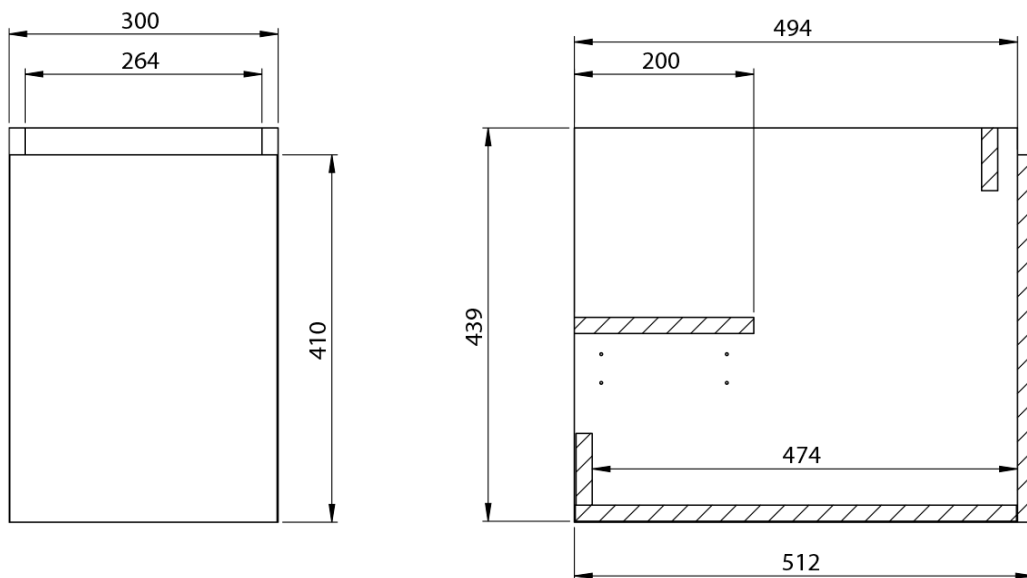

**LOREA skrinka s umývadlom 101x46x51,5cm (70+30cm),
ľavá, dub Alabama/biela matná**

Objednací kód: LE070-2231-L-02

Základné informácie

Značka: Sapho
Séria: LOREA

Rozmery

Šírka: 1010 mm
Výška: 460 mm
Hĺbka: 515 mm

Vlastnosti

Farba: Biela, Hnedá
Dekor: Dub Alabama
**Možnosti farebného
prevedenia:** Podľa vzorkovníka
Materiál: MDF/lamino
Inštalácia: Závesné na stenu
Typ skrinky: Zásuvky a dvierka
Typ umývadla: Klasické umývadlo
Výbava: Automatické dovretie
Hmotnosť / ks: 53.2082 kg
Balenie: 3 ks
Záruka: 2 roky

Technický list

LOREA skrinka s umývadlom 101x46x51,5cm (70+30cm),
ľavá, dub Alabama/biela matná

 **SAPHO**

LOREA skrinka s umývadlom 101x46x51,5cm (70+30cm),
ľavá, dub Alabama/biela matná

 **SAPHO**