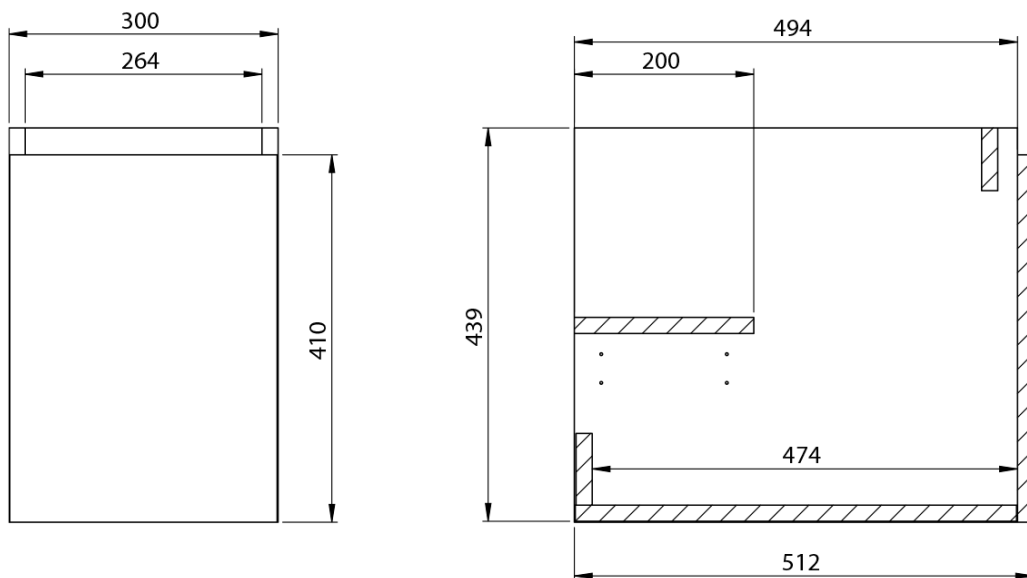

LOREA skrinka 100x46x51,5cm (30+70cm), pravá, biela matná

Objednací kód: LE070-3131-R-01

Základné informácie

Značka: Sapho
Séria: LOREA

Rozmery

Šírka: 1010 mm
Výška: 460 mm
Hĺbka: 515 mm

Vlastnosti

Záruka: 2 roky
Hmotnosť / ks: 37.208 kg
Balenie: 2 ks
Farba: Biela mat
Možnosti farebného prevedenia: Podľa vzorkovníka
Materiál: MDF/lamino
Inštalácia: Závesné na stenu
Typ skrinky: Zásuvky a dvierka
Typ umývadla: Klasické umývadlo
Výbava: Automatické dovretie
Balenie neobsahuje: Umývadlo

Technický list

LOREA skrinka 100x46x51,5cm (30+70cm), pravá, biela
matná