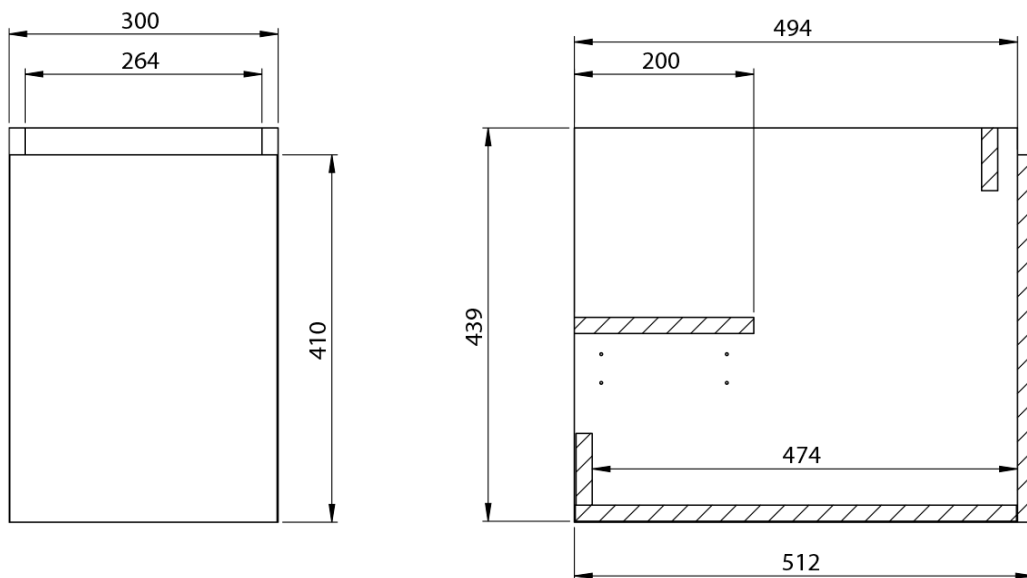

**LOREA skrinka s umývadlom 101x46x51,5cm (30+70 cm),
pravá, biela matná**

Objednací kód: LE070-3131-R-01

Základné informácie

Značka: Sapho
Séria: LOREA

Rozmery

Šírka: 1010 mm
Výška: 460 mm
Hĺbka: 515 mm

Vlastnosti

Farba: Biela mat
**Možnosti farebného
prevedenia:** Podľa vzorkovníka
Materiál: MDF/lamino
Inštalácia: Závesné na stenu
Typ skrinky: Zásuvky a dvierka
Typ umývadla: Klasické umývadlo
Výbava: Automatické dovretie
Hmotnosť / ks: 53.2082 kg
Balenie: 3 ks
Záruka: 2 roky

LOREA skrinka s umývadlom 101x46x51,5cm (30+70 cm),
pravá, biela matná

 **SAPHO**

Technický list

LOREA skrinka s umývadlom 101x46x51,5cm (30+70 cm),
pravá, biela matná

LOREA skrinka s umývadlom 101x46x51,5cm (30+70 cm),
pravá, biela matná