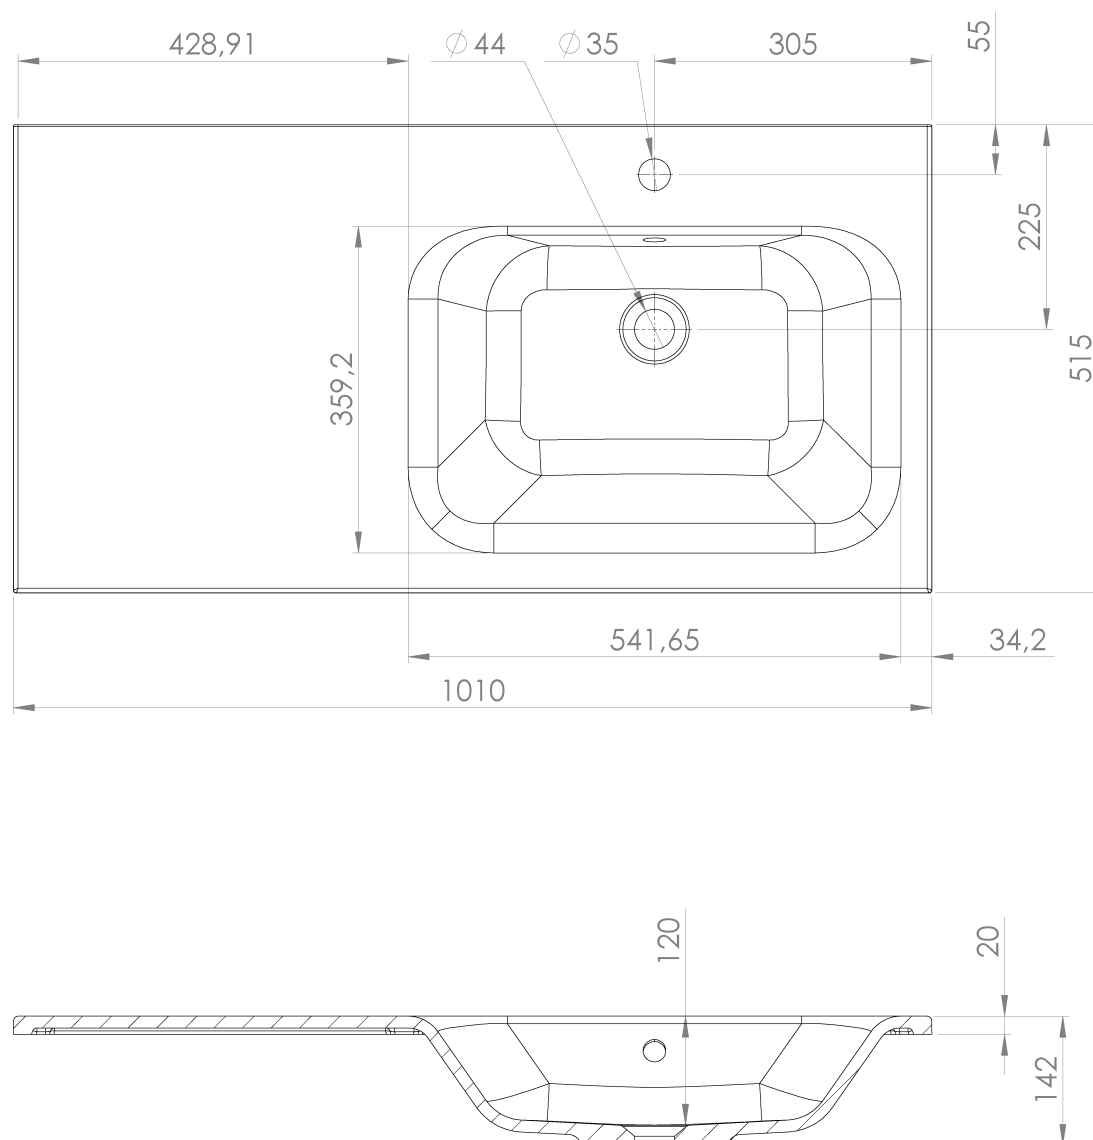

**LOREA skrinka s umývadlom 101x46x51,5cm (30+70 cm),
pravá, biela matná**

Objednací kód: LE070-3131-R-01

Základné informácie

Značka: Sapho
Séria: LOREA

Rozmery

Šírka: 1010 mm
Výška: 460 mm
Hĺbka: 515 mm

Vlastnosti

Farba: Biela mat
**Možnosti farebného
prevedenia:** Podľa vzorkovníka
Materiál: MDF/lamino
Inštalácia: Závesné na stenu
Typ skrinky: Zásuvky a dvierka
Typ umývadla: Klasické umývadlo
Výbava: Automatické dovretie
Hmotnosť / ks: 53.2082 kg
Balenie: 3 ks
Záruka: 2 roky

Technický list

LOREA skrinka s umývadlom 101x46x51,5cm (30+70 cm),
pravá, biela matná

LOREA skrinka s umývadlom 101x46x51,5cm (30+70 cm),
pravá, biela matná

 **SAPHO**