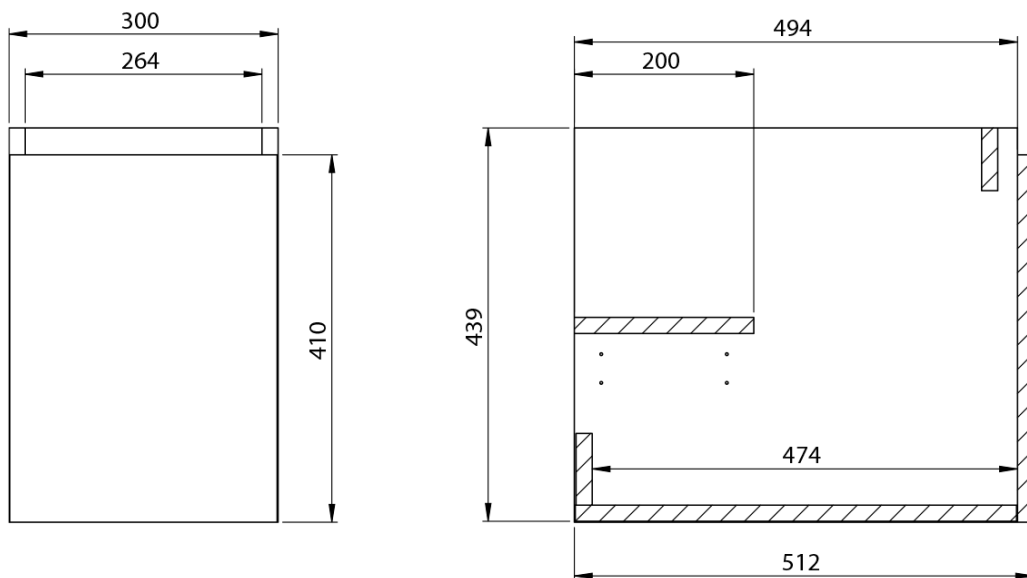

**LOREA skrinka s umývadlom 101x46x51,5cm (30+70 cm),
pravá, biela matná**

Objednací kód: LE070-3131-R-01

Základné informácie

Značka: Sapho
Séria: LOREA

Rozmery

Šírka: 1010 mm
Výška: 460 mm
Hĺbka: 515 mm

Vlastnosti

Farba: Biela mat
**Možnosti farebného
prevedenia:** Podľa vzorkovníka
Materiál: MDF/lamino
Inštalácia: Závesné na stenu
Typ skrinky: Zásuvky a dvierka
Typ umývadla: Klasické umývadlo
Výbava: Automatické dovretie
Hmotnosť / ks: 53.2082 kg
Balenie: 3 ks
Záruka: 2 roky

Technický list

LOREA skrinka s umývadlom 101x46x51,5cm (30+70 cm),
pravá, biela matná

LOREA skrinka s umývadlom 101x46x51,5cm (30+70 cm),
pravá, biela matná

 **SAPHO**