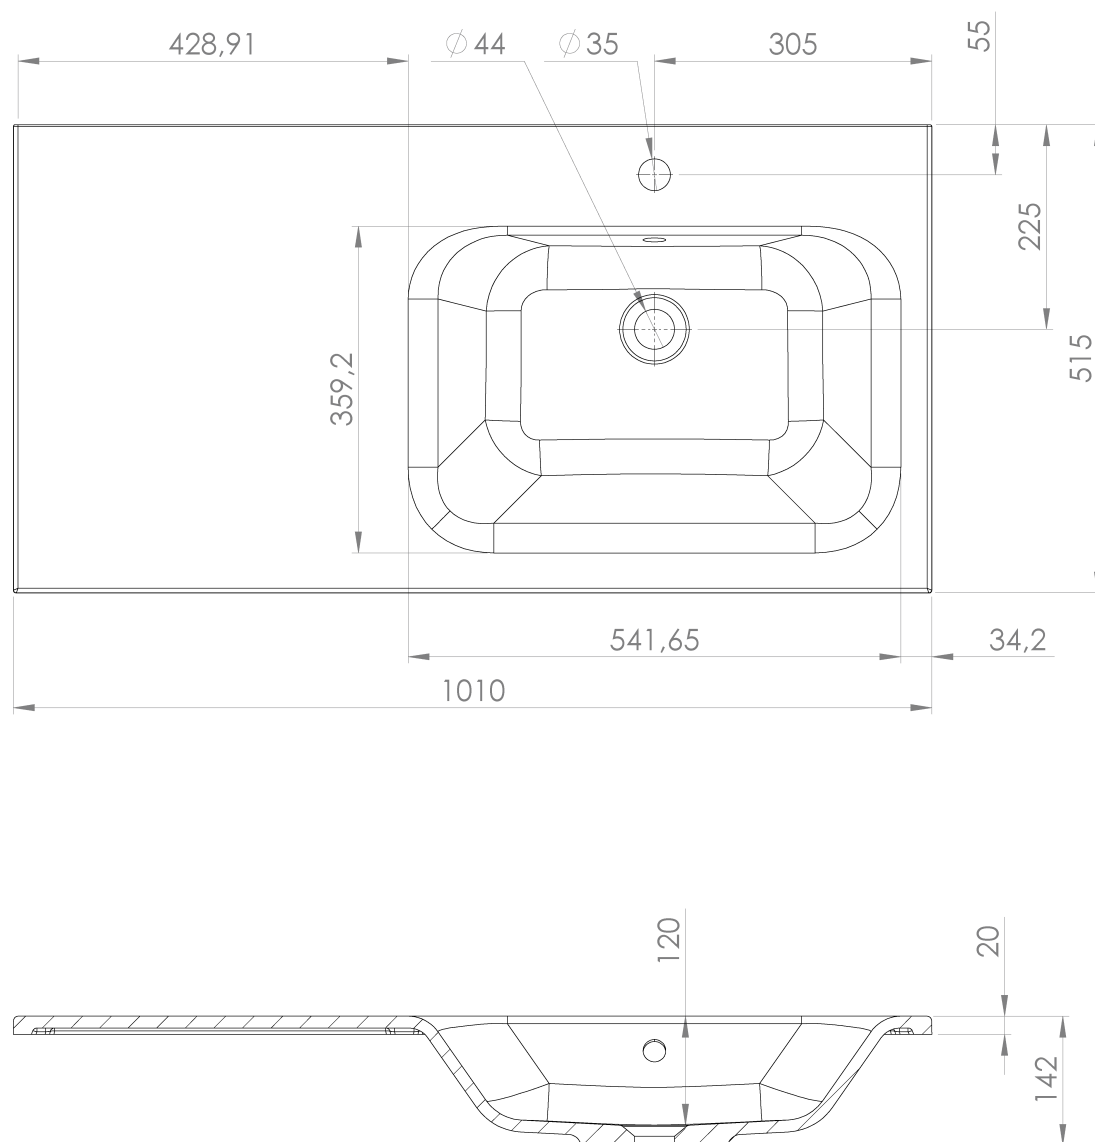

**LOREA skrinka s umývadlom 101x46x51,5cm (30+70 cm),
pravá, biela matná**

Objednací kód: LE070-3131-R-01

Základné informácie

Značka: Sapho
Séria: LOREA

Rozmery

Šírka: 1010 mm
Výška: 460 mm
Hĺbka: 515 mm

Vlastnosti

Farba: Biela mat
**Možnosti farebného
prevedenia:** Podľa vzorkovníka
Materiál: MDF/lamino
Inštalácia: Závesné na stenu
Typ skrinky: Zásuvky a dvierka
Typ umývadla: Klasické umývadlo
Výbava: Automatické dovretie
Hmotnosť / ks: 53.2082 kg
Balenie: 3 ks
Záruka: 2 roky

LOREA skrinka s umývadlom 101x46x51,5cm (30+70 cm),
pravá, biela matná

 **SAPHO**

Technický list

LOREA skrinka s umývadlom 101x46x51,5cm (30+70 cm),
pravá, biela matná

LOREA skrinka s umývadlom 101x46x51,5cm (30+70 cm),
pravá, biela matná