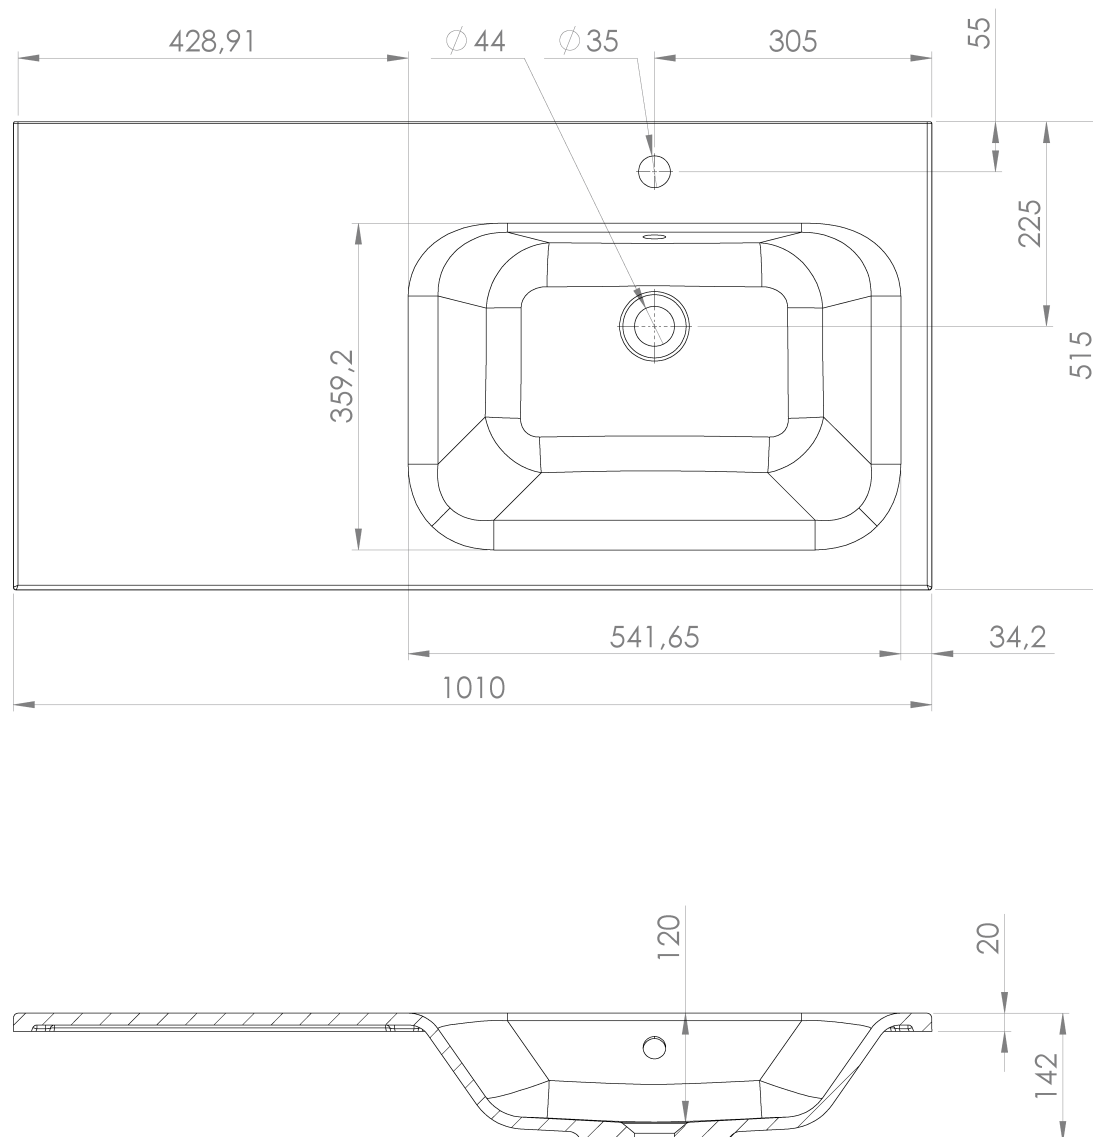

LOREA skrinka 100x46x51,5cm (30+70cm), pravá, biela matná

Objednací kód: LE070-3131-R-01

Základné informácie

Značka: Sapho
Séria: LOREA

Rozmery

Šírka: 1010 mm
Výška: 460 mm
Hĺbka: 515 mm

Vlastnosti

Záruka: 2 roky
Hmotnosť / ks: 37.208 kg
Balenie: 2 ks
Farba: Biela mat
Možnosti farebného prevedenia: Podľa vzorkovníka
Materiál: MDF/lamino
Inštalácia: Závesné na stenu
Typ skrinky: Zásuvky a dvierka
Typ umývadla: Klasické umývadlo
Výbava: Automatické dovretie
Balenie neobsahuje: Umývadlo

Technický list

LOREA skrinka 100x46x51,5cm (30+70cm), pravá, biela
matná