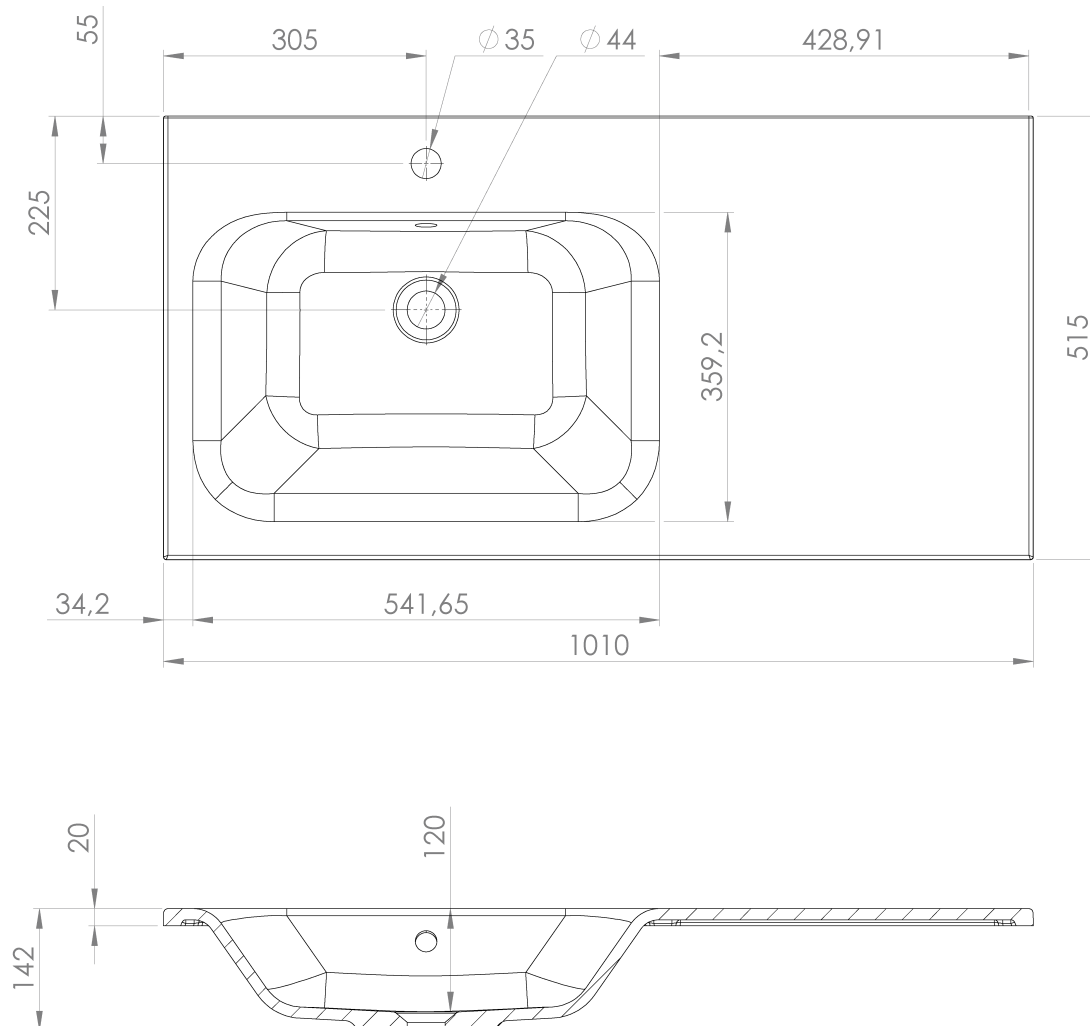

**LOREA skrinka s umývadlom 101x46x51,5cm (70+30cm),  
ľavá, biela matná**

**Objednací kód:** LE070-3131-L-01

**Základné informácie**

**Značka:** Sapho  
**Séria:** LOREA

**Rozmery**

**Šírka:** 1010 mm  
**Výška:** 460 mm  
**Hĺbka:** 515 mm

**Vlastnosti**

**Farba:** Biela mat  
**Možnosti farebného  
prevedenia:** Podľa vzorkovníka  
**Materiál:** MDF/lamino  
**Inštalácia:** Závesné na stenu  
**Typ skrinky:** Zásuvky a dvierka  
**Typ umývadla:** Klasické umývadlo  
**Výbava:** Automatické dovretie  
**Hmotnosť / ks:** 53.208 kg  
**Balenie:** 3 ks  
**Záruka:** 2 roky

## Technický list

LOREA skrinka s umývadlom 101x46x51,5cm (70+30cm),  
ľavá, biela matná

LOREA skrinka s umývadlom 101x46x51,5cm (70+30cm),  
ľavá, biela matná

 SAPHO