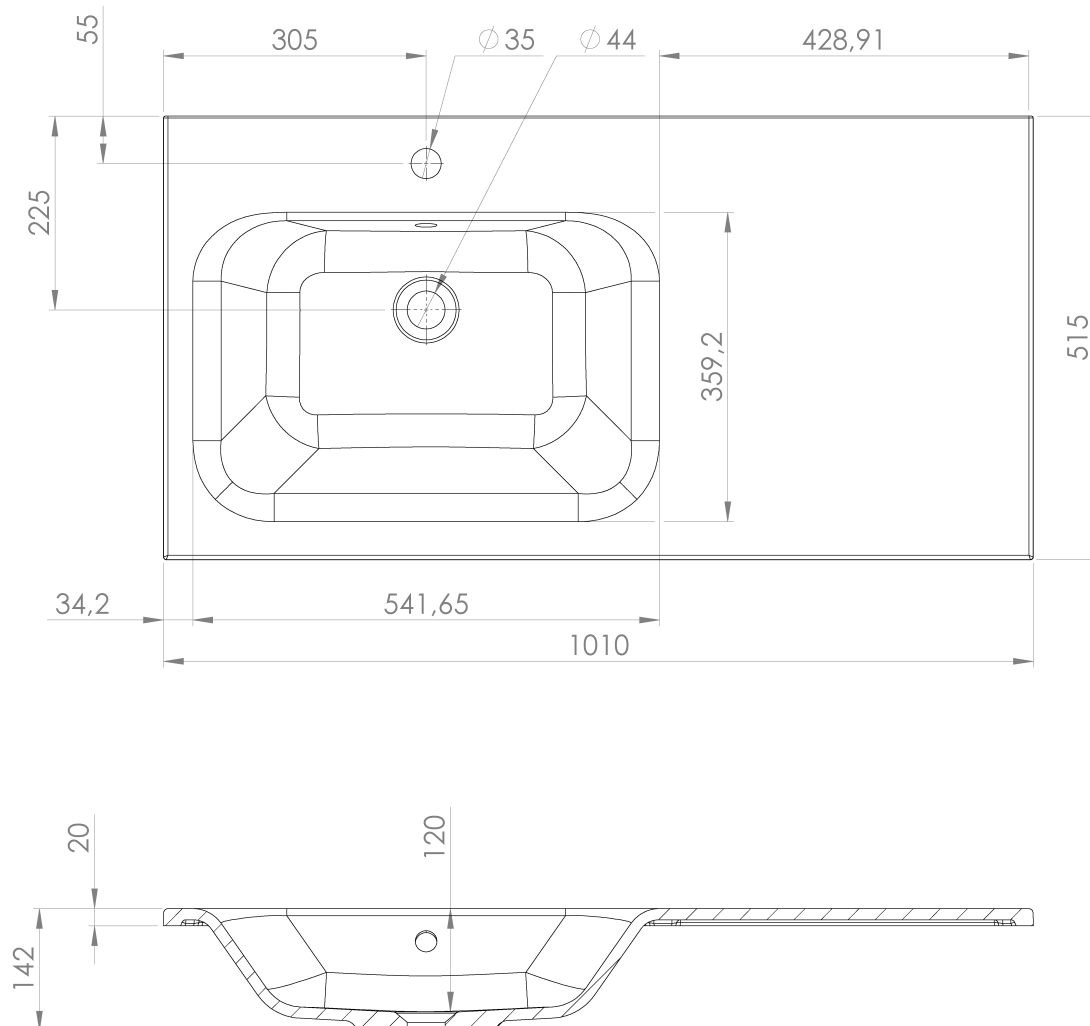

**LOREA skrinka s umývadlom 101x46x51,5cm (70+30cm),
ľavá, biela matná**

Objednací kód: LE070-3131-L-01

Základné informácie

Značka: Sapho
Séria: LOREA

Rozmery

Šírka: 1010 mm
Výška: 460 mm
Hĺbka: 515 mm

Vlastnosti

Farba: Biela mat
**Možnosti farebného
prevedenia:** Podľa vzorkovníka
Materiál: MDF/lamino
Inštalácia: Závesné na stenu
Typ skrinky: Zásuvky a dvierka
Typ umývadla: Klasické umývadlo
Výbava: Automatické dovretie
Hmotnosť / ks: 53.2082 kg
Balenie: 3 ks
Záruka: 2 roky

Technický list

LOREA skrinka s umývadlom 101x46x51,5cm (70+30cm),
ľavá, biela matná

LOREA skrinka s umývadlom 101x46x51,5cm (70+30cm),
ľavá, biela matná

 **SAPHO**