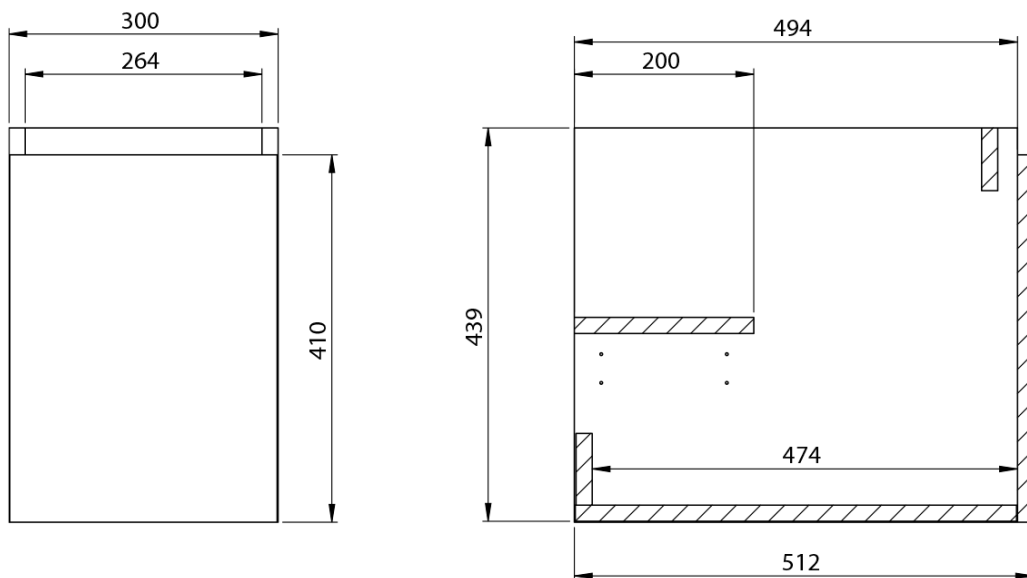

**LOREA skrinka s umývadlom 101x46x51,5cm (70+30cm),
ľavá, biela matná**

Objednací kód: LE070-3131-L-01

Základné informácie

Značka: Sapho
Séria: LOREA

Rozmery

Šírka: 1010 mm
Výška: 460 mm
Hĺbka: 515 mm

Vlastnosti

Farba: Biela mat
**Možnosti farebného
prevedenia:** Podľa vzorkovníka
Materiál: MDF/lamino
Inštalácia: Závesné na stenu
Typ skrinky: Zásuvky a dvierka
Typ umývadla: Klasické umývadlo
Výbava: Automatické dovretie
Hmotnosť / ks: 53.2082 kg
Balenie: 3 ks
Záruka: 2 roky

Technický list

LOREA skrinka s umývadlom 101x46x51,5cm (70+30cm),
ľavá, biela matná

LOREA skrinka s umývadlom 101x46x51,5cm (70+30cm),
ľavá, biela matná

 **SAPHO**