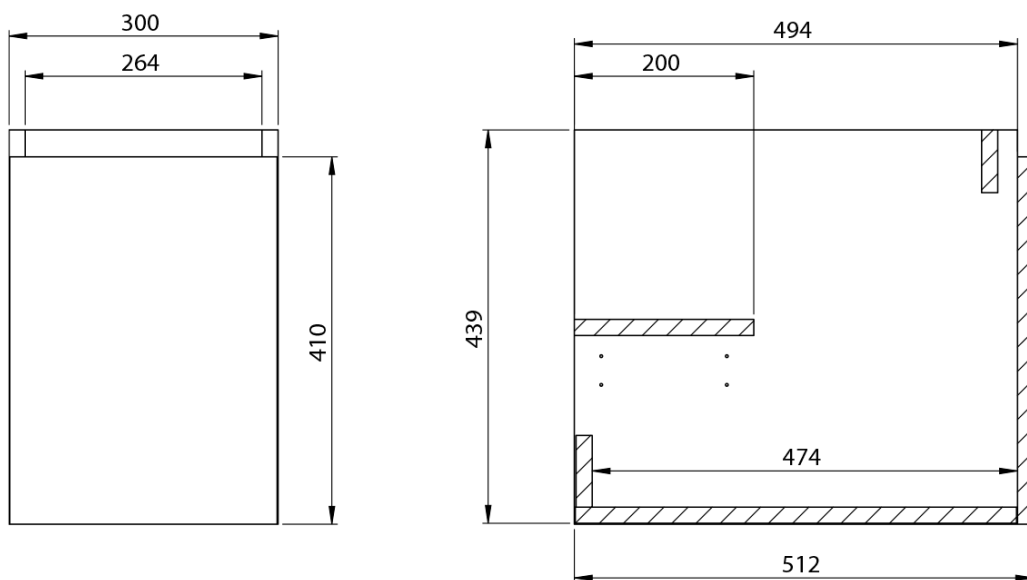

**LOREA skrinka s umývadlom 101x46x51,5cm (70+30cm),  
ľavá, biela matná**

**Objednací kód:** LE070-3131-L-01

**Základné informácie**

**Značka:** Sapho  
**Séria:** LOREA

**Rozmery**

**Šírka:** 1010 mm  
**Výška:** 460 mm  
**Hĺbka:** 515 mm

**Vlastnosti**

**Farba:** Biela mat  
**Možnosti farebného  
prevedenia:** Podľa vzorkovníka  
**Materiál:** MDF/lamino  
**Inštalácia:** Závesné na stenu  
**Typ skrinky:** Zásuvky a dvierka  
**Typ umývadla:** Klasické umývadlo  
**Výbava:** Automatické dovretie  
**Hmotnosť / ks:** 53.208 kg  
**Balenie:** 3 ks  
**Záruka:** 2 roky

## Technický list

LOREA skrinka s umývadlom 101x46x51,5cm (70+30cm),  
ľavá, biela matná

LOREA skrinka s umývadlom 101x46x51,5cm (70+30cm),  
ľavá, biela matná

 SAPHO