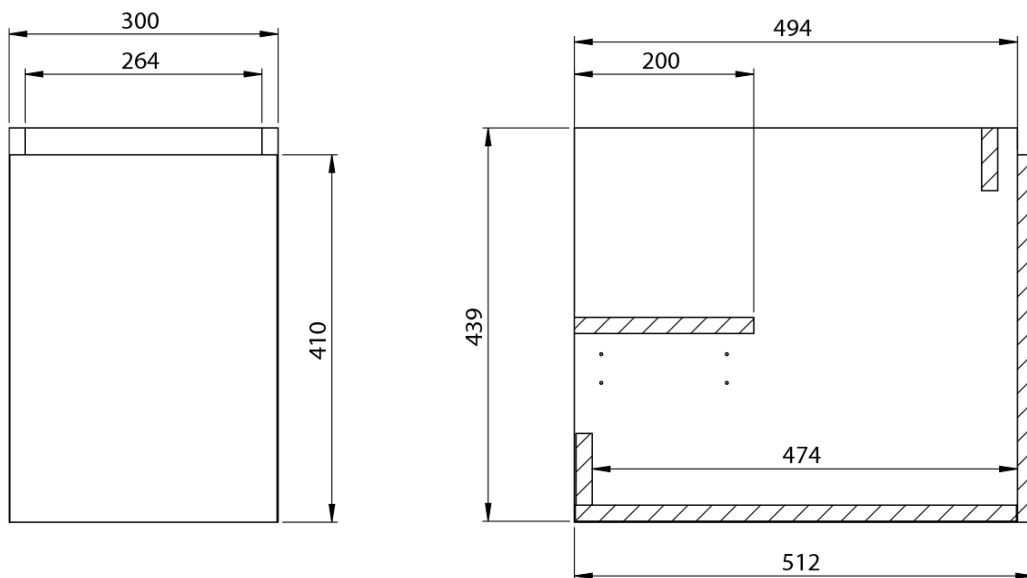

**LOREA skrinka s umývadlom 101x46x51,5cm (70+30cm),
ľavá, biela matná**

Objednací kód: LE070-3131-L-01

Základné informácie

Značka: Sapho
Séria: LOREA

Rozmery

Šírka: 1010 mm
Výška: 460 mm
Hĺbka: 515 mm

Vlastnosti

Farba: Biela mat
**Možnosti farebného
prevedenia:** Podľa vzorkovníka
Materiál: MDF/lamino
Inštalácia: Závesné na stenu
Typ skrinky: Zásuvky a dvierka
Typ umývadla: Klasické umývadlo
Výbava: Automatické dovretie
Hmotnosť / ks: 53.2082 kg
Balenie: 3 ks
Záruka: 2 roky

Technický list

LOREA skrinka s umývadlom 101x46x51,5cm (70+30cm),
ľavá, biela matná

 **SAPHO**