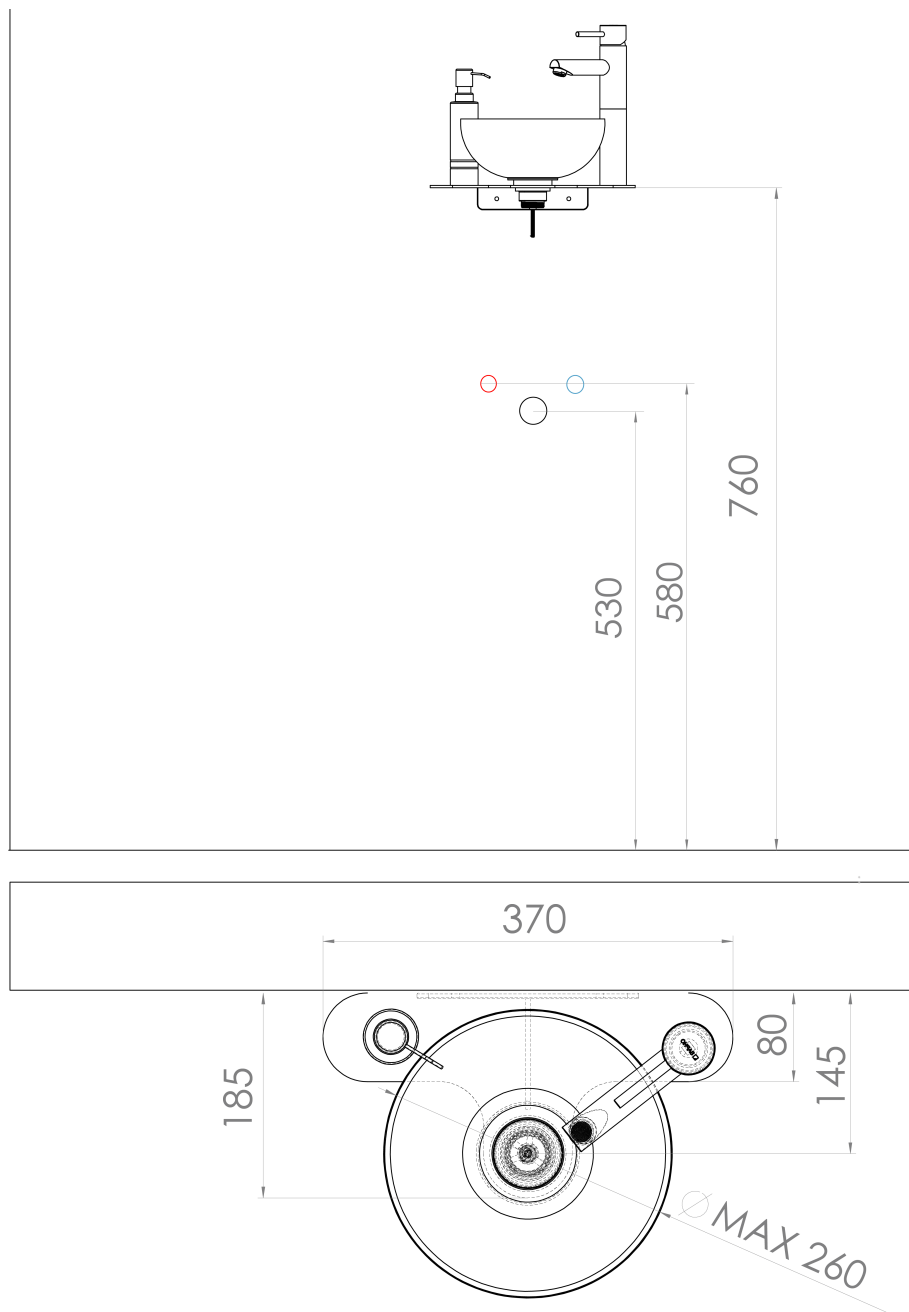

# TETRIS umývadlo s držiakom pre stojánkovú batériu vpravo, čierna mat

 **SAPHO**

Objednací kód: TZ427-01

## Vlastnosti

Farba: Čierna  
Materiál: Oceľ  
Inštalácia: Závesné na stenu  
Hmotnosť / ks: 3.6 kg  
Balenie: 4 ks  
Záruka: 2 roky

Technický list

TETRIS umývadlo s držiakom pre stojánkovú batériu  
vpravo, čierna mat