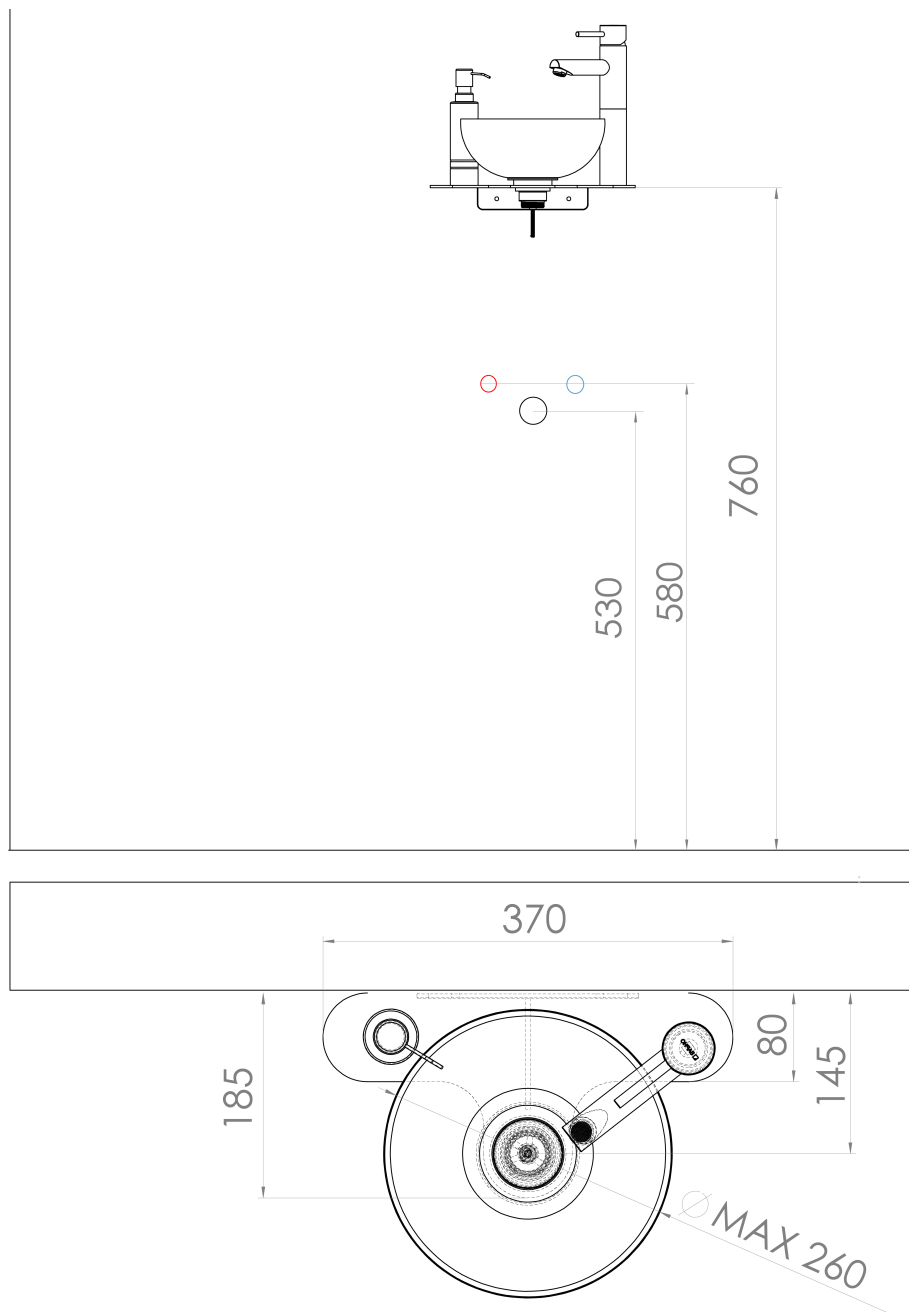

TETRIS umývadlo s držiakom pre stojánkovú batériu vpravo, čierna mat

 **SAPHO**

Objednací kód: TZ427-01

Základné informácie

Značka: Sapho
Séria: TETRIS

Vlastnosti

Farba: Čierna
Materiál: Oceľ
Inštalácia: Závesné na stenu
Hmotnosť / ks: 3.6 kg
Balenie: 4 ks
Záruka: 2 roky

Technický list

TETRIS umývadlo s držiakom pre stojánkovú batériu
vpravo, čierna mat