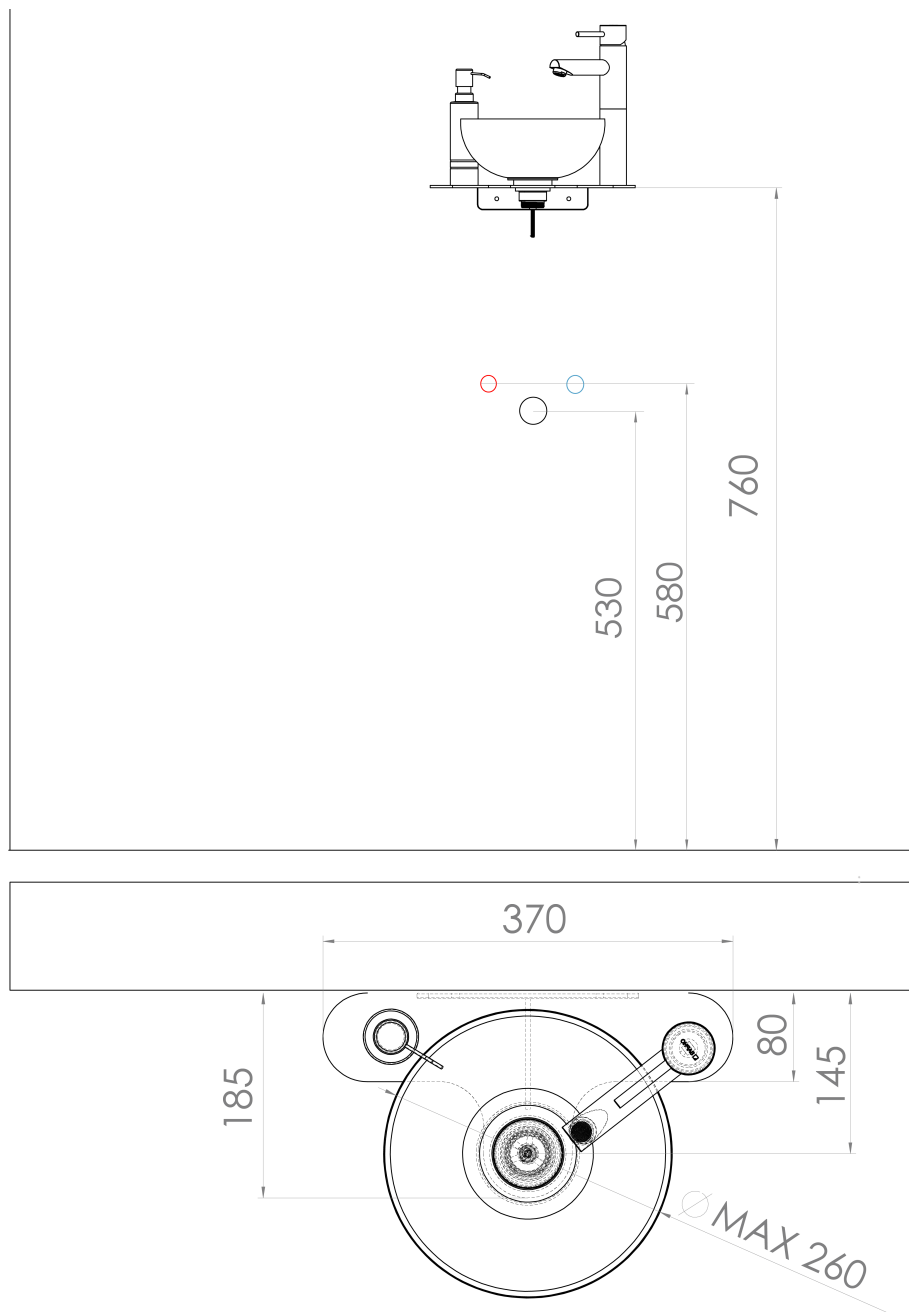

TETRIS umývadlo s držiakom pre stojánkovú batériu vpravo, čierna mat

 **SAPHO**

Objednací kód: TZ427-01

Základné informácie

Značka: Sapho

Séria: TETRIS

Vlastnosti

Farba: Čierna

Materiál: Oceľ

Inštalácia: Závesné na stenu

Hmotnosť / ks: 3.585 kg

Balenie: 4 ks

Záruka: 2 roky

Technický list

TETRIS umývadlo s držiakom pre stojánkovú batériu
vpravo, čierna mat