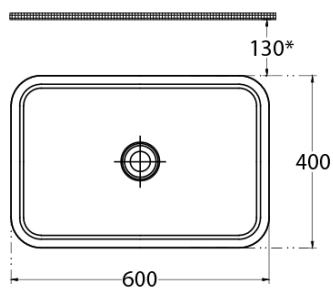

ALLEGRO keramické umývadlo vysoké 60x40cm, biela

Objednací kód: 10AL66060

Základné informácie

Značka: Isvea

Rozmery

Šírka: 600 mm

Výška: 280 mm

Hĺbka: 400 mm

Vlastnosti

Farba: Biela

Materiál: Keramika

Inštalácia: Na postavenie

Typ umývadla: Umývadlo na dosku

Počet otvorov pre batériu: Bez otvoru

Prepad: NIE

Tvar: Obdĺžnik

Balenie neobsahuje: Výpusť

Hmotnosť / ks: 9.2 kg

Záruka: 2 roky

Odporúčame prikúpiť

1 ks Umyvadlová výpusť 5/4", click-clack, keramická zátka, 20-70mm, biela (Objednací kód: 38TP0161I)

Technický list

130* recommended/doporučené