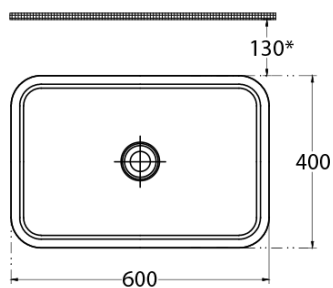

**ALLEGRO keramické umývadlo na dosku vysoké, 60x40cm,
biela**

Technický list

130* recommended/doporučené