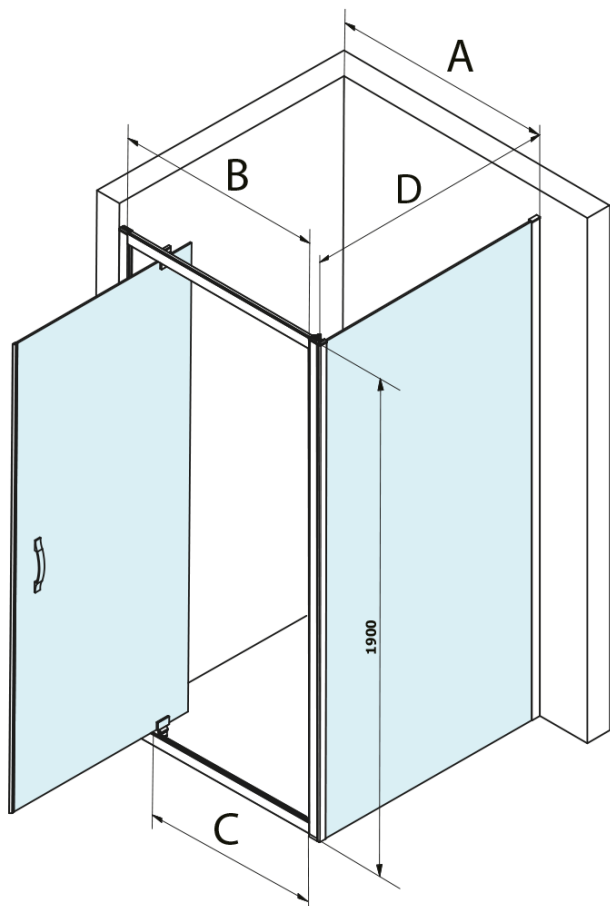

Objednací kód: GS3899F

Základné informácie

Značka: Gelco
Séria: SIGMA SIMPLY

Rozmery

Šírka: 900 mm
Výška: 1900 mm

Vlastnosti

Farba profilu: Chróm
Tvar: Dvere do niky
Typ otvárania: Otváracie jednokrídlové
Smer otvárania: Univerzálne
Šírka vstupu: 680 mm
Typ výplne: BRICK sklo
Úprava skla: Coated glass
Hrúbka skla: 6 mm
Inštalačná šírka od: 870 mm
Inštalačná šírka do: 910 mm
Vlastnosti: Rámové prevedenie
Hmotnosť / ks: 29.5 kg
Balenie: 1 ks
Záruka: 3 roky

Náhradné diely

Magneticé tesnení ploché, sklo 6mm, 2000mm (Objednací kód: MAG02)
Spodné tesnenie na dvere, sklo 6mm, 1000mm (Objednací kód: NDGS14)
SIGMA SIMPLY/BORG inštalačný set (Objednací kód: NDGS01)
SIGMA SIMPLY stenový profil (Objednací kód: NDGS03)
SIGMA SIMPLY madlo (Objednací kód: NDGS06)

Technický list

MODEL	A	B	C
GS1279F	770-810	670	580
GS1296F	870-910	770	680
GS3888F	770-810	670	580
GS3899F	870-910	770	680

MODEL	A	B	C
GS1279F	780-820	670	580
GS1296F	880-920	770	680
GS3888F	780-820	670	580
GS3899F	880-920	770	680