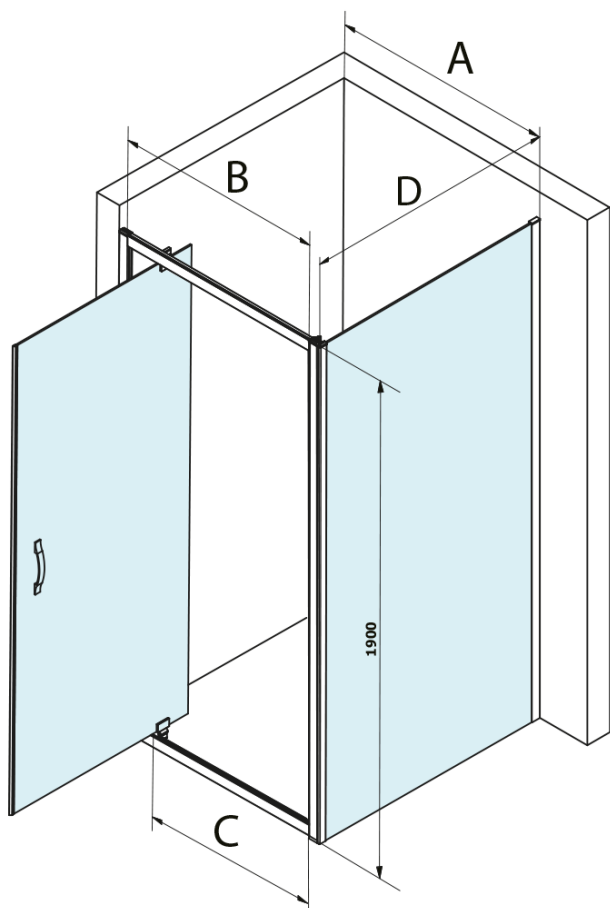

## Rozmery

Šírka: 900 mm  
Výška: 1900 mm

## Vlastnosti

Farba profilu: Chróm - Leštený hliník  
Tvar: Dvere do niky  
Typ otvárania: Otváracie jednokrídlové  
Smer otvárania: Univerzálne  
Šírka vstupu: 680 mm  
Typ výplne: BRICK sklo  
Úprava skla: Coated glass  
Hrúbka skla: 6 mm  
Inštalačná šírka od: 870 mm  
Inštalačná šírka do: 910 mm  
Vlastnosti: Rámové prevedenie  
Hmotnosť / ks: 29.5 kg  
Balenie: 1 ks  
Záruka: 3 roky

## Technický list

MODEL	A	B	C
GS1279F	770-810	670	580
GS1296F	870-910	770	680
GS3888F	770-810	670	580
GS3899F	870-910	770	680

MODEL	A	B	C
GS1279F	780-820	670	580
GS1296F	880-920	770	680
GS3888F	780-820	670	580
GS3899F	880-920	770	680