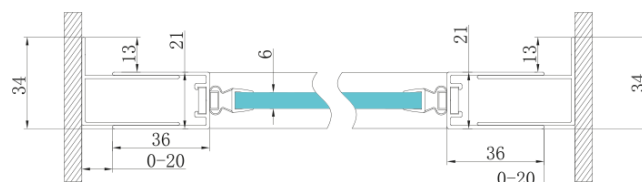

## Rozmery

Šírka: 900 mm  
Výška: 1900 mm

## Vlastnosti

Farba profilu: Chróm - Leštený hliník  
Tvar: Dvere do niky  
Typ otvárania: Otváracie jednokrídlové  
Smer otvárania: Univerzálne  
Šírka vstupu: 680 mm  
Typ výplne: BRICK sklo  
Úprava skla: Coated glass  
Hrúbka skla: 6 mm  
Inštalačná šírka od: 870 mm  
Inštalačná šírka do: 910 mm  
Vlastnosti: Rámové prevedenie  
Hmotnosť / ks: 29.5 kg  
Balenie: 1 ks  
Záruka: 3 roky

## Technický list

MODEL	A	B	C
GS1279F	770-810	670	580
GS1296F	870-910	770	680
GS3888F	770-810	670	580
GS3899F	870-910	770	680

MODEL	A	B	C
GS1279F	780-820	670	580
GS1296F	880-920	770	680
GS3888F	780-820	670	580
GS3899F	880-920	770	680