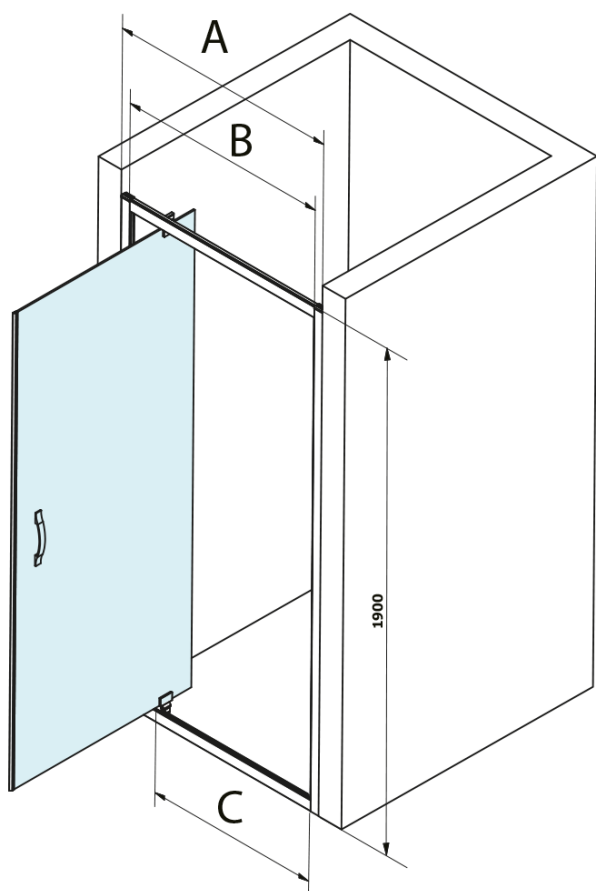

Objednací kód: GS3899F

Základné informácie

Značka: Gelco
Séria: SIGMA SIMPLY

Rozmery

Šírka: 900 mm
Výška: 1900 mm

Vlastnosti

Farba profilu: Chróm
Tvar: Dvere do niky
Typ otvárania: Otváracie jednokrídlové
Smer otvárania: Univerzálne
Šírka vstupu: 680 mm
Typ výplne: BRICK sklo
Úprava skla: Coated glass
Hrúbka skla: 6 mm
Inštalačná šírka od: 870 mm
Inštalačná šírka do: 910 mm
Vlastnosti: Rámové prevedenie
Hmotnosť / ks: 29.5 kg
Balenie: 1 ks
Záruka: 3 roky

Náhradné diely

Magneticé tesnení ploché, sklo 6mm, 2000mm (Objednací kód: MAG02)
Spodné tesnenie na dvere, sklo 6mm, 1000mm (Objednací kód: NDGS14)
SIGMA SIMPLY/BORG inštalačný set (Objednací kód: NDGS01)
SIGMA SIMPLY stenový profil (Objednací kód: NDGS03)
SIGMA SIMPLY madlo (Objednací kód: NDGS06)

Technický list

MODEL	A	B	C
GS1279F	770-810	670	580
GS1296F	870-910	770	680
GS3888F	770-810	670	580
GS3899F	870-910	770	680

MODEL	A	B	C
GS1279F	780-820	670	580
GS1296F	880-920	770	680
GS3888F	780-820	670	580
GS3899F	880-920	770	680