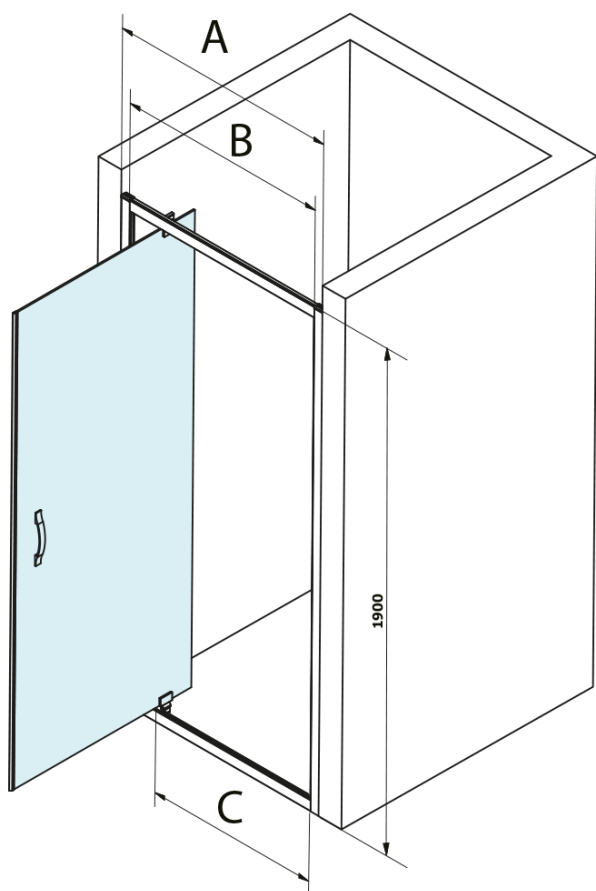

Technický list