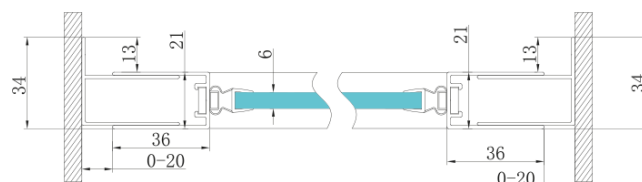

Objednací kód: GS3899F

Základné informácie

Značka: Gelco
Séria: SIGMA SIMPLY

Rozmery

Šírka: 900 mm
Výška: 1900 mm

Vlastnosti

Farba profilu: Chróm
Tvar: Dvere do niky
Typ otvárania: Otváracie jednokrídlové
Smer otvárania: Univerzálne
Šírka vstupu: 680 mm
Typ výplne: BRICK sklo
Úprava skla: Coated glass
Hrúbka skla: 6 mm
Inštalačná šírka od: 870 mm
Inštalačná šírka do: 910 mm
Vlastnosti: Rámové prevedenie
Hmotnosť / ks: 29.5 kg
Balenie: 1 ks
Záruka: 3 roky

Náhradné diely

Magneticé tesnení ploché, sklo 6mm, 2000mm (Objednací kód: MAG02)
Spodné tesnenie na dvere, sklo 6mm, 1000mm (Objednací kód: NDGS14)
SIGMA SIMPLY/BORG inštalačný set (Objednací kód: NDGS01)
SIGMA SIMPLY stenový profil (Objednací kód: NDGS03)
SIGMA SIMPLY madlo (Objednací kód: NDGS06)

Technický list

MODEL	A	B	C
GS1279F	770-810	670	580
GS1296F	870-910	770	680
GS3888F	770-810	670	580
GS3899F	870-910	770	680

MODEL	A	B	C
GS1279F	780-820	670	580
GS1296F	880-920	770	680
GS3888F	780-820	670	580
GS3899F	880-920	770	680

MODEL	D
GS3170	680-700
GS3175	730-750
GS3180	780-800
GS3190	880-900
GS3110	980-1000
GS4370	680-700
GS4375	730-750
GS4380	780-800
GS4390	880-900
GS4214	980-1000