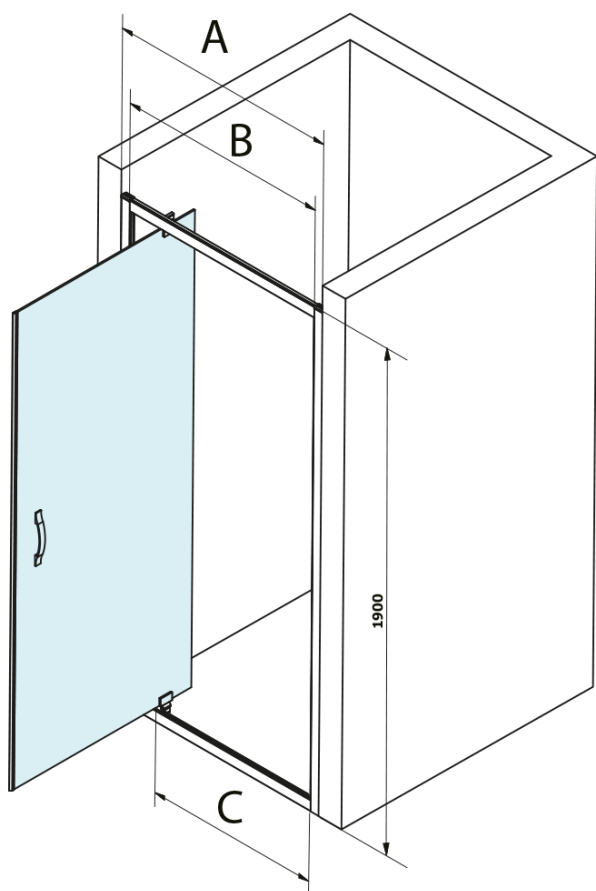

Objednací kód: GS3888F

Základné informácie

Značka: Gelco
Séria: SIGMA SIMPLY

Rozmery

Šírka: 800 mm
Výška: 1900 mm

Vlastnosti

Farba profilu: Chróm - Leštený hliník
Tvar: Dvere do niky
Typ otvárania: Otváracie jednokrídlové
Smer otvárania: Univerzálne
Šírka vstupu: 580 mm
Typ výplne: BRICK sklo
Úprava skla: Coated glass
Hrúbka skla: 6 mm
Inštalačná šírka od: 770 mm
Inštalačná šírka do: 810 mm
Vlastnosti: Rámové prevedenie
Hmotnosť / ks: 28.0 kg
Balenie: 1 ks
Záruka: 3 roky

Technický list

MODEL	A	B	C
GS1279F	770-810	670	580
GS1296F	870-910	770	680
GS3888F	770-810	670	580
GS3899F	870-910	770	680

MODEL	A	B	C
GS1279F	780-820	670	580
GS1296F	880-920	770	680
GS3888F	780-820	670	580
GS3899F	880-920	770	680