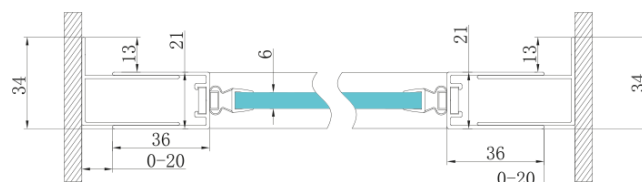

Objednací kód: GS3888F

Základné informácie

Značka: Gelco
Séria: SIGMA SIMPLY

Rozmery

Šírka: 800 mm
Výška: 1900 mm

Vlastnosti

Farba profilu: Chróm - Leštený hliník
Tvar: Dvere do niky
Typ otvárania: Otváracie jednokrídlové
Smer otvárania: Univerzálne
Šírka vstupu: 580 mm
Typ výplne: BRICK sklo
Úprava skla: Coated glass
Hrúbka skla: 6 mm
Inštalačná šírka od: 770 mm
Inštalačná šírka do: 810 mm
Vlastnosti: Rámové prevedenie
Hmotnosť / ks: 28.0 kg
Balenie: 1 ks
Záruka: 3 roky

Technický list

MODEL	A	B	C
GS1279F	770-810	670	580
GS1296F	870-910	770	680
GS3888F	770-810	670	580
GS3899F	870-910	770	680

MODEL	A	B	C
GS1279F	780-820	670	580
GS1296F	880-920	770	680
GS3888F	780-820	670	580
GS3899F	880-920	770	680

MODEL	D
GS3170	680-700
GS3175	730-750
GS3180	780-800
GS3190	880-900
GS3110	980-1000
GS4370	680-700
GS4375	730-750
GS4380	780-800
GS4390	880-900
GS4214	980-1000