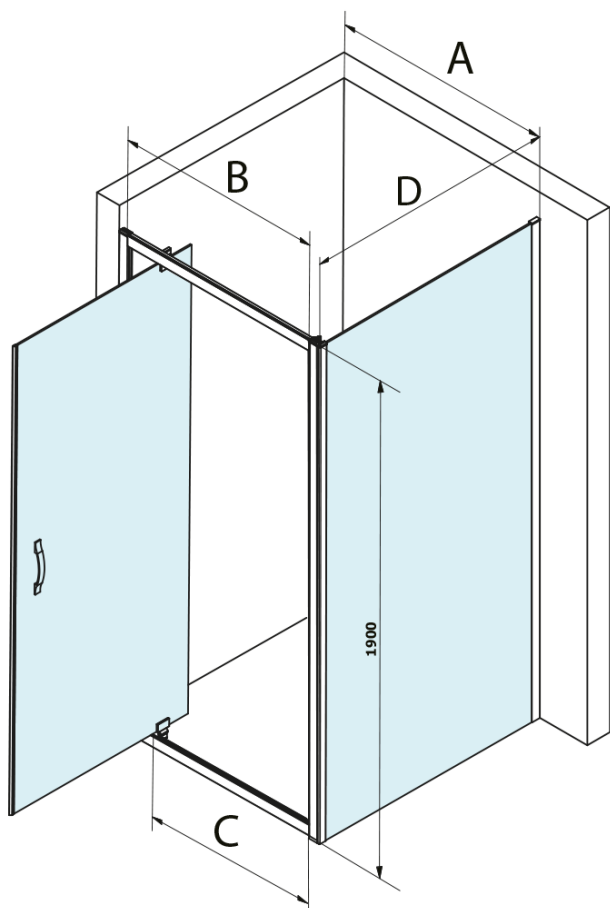

Objednací kód: GS3888F

Základné informácie

Značka: Gelco
Séria: SIGMA SIMPLY

Rozmery

Šírka: 800 mm
Výška: 1900 mm

Vlastnosti

Farba profilu: Chróm - Leštený hliník
Tvar: Dvere do niky
Typ otvárania: Otváracie jednokrídlové
Smer otvárania: Univerzálne
Šírka vstupu: 580 mm
Typ výplne: BRICK sklo
Úprava skla: Coated glass
Hrúbka skla: 6 mm
Inštalačná šírka od: 770 mm
Inštalačná šírka do: 810 mm
Vlastnosti: Rámové prevedenie
Hmotnosť / ks: 28.0 kg
Balenie: 1 ks
Záruka: 3 roky

Technický list

MODEL	A	B	C
GS1279F	770-810	670	580
GS1296F	870-910	770	680
GS3888F	770-810	670	580
GS3899F	870-910	770	680

MODEL	A	B	C
GS1279F	780-820	670	580
GS1296F	880-920	770	680
GS3888F	780-820	670	580
GS3899F	880-920	770	680