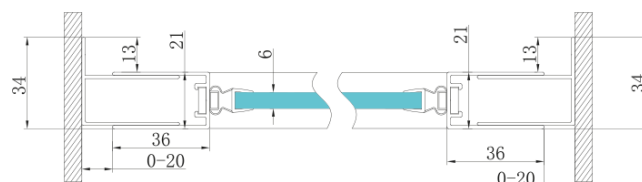

Objednací kód: GS1296F

Základné informácie

Značka: Gelco
Séria: SIGMA SIMPLY

Rozmery

Šírka: 900 mm
Výška: 1900 mm

Vlastnosti

Farba profilu: Chróm
Tvar: Dvere do niky
Typ otvárania: Otváracie jednokrídlové
Smer otvárania: Univerzálne
Šírka vstupu: 680 mm
Typ výplne: Číre sklo
Úprava skla: Coated glass
Hrúbka skla: 6 mm
Inštalačná šírka od: 870 mm
Inštalačná šírka do: 910 mm
Vlastnosti: Rámové prevedenie
Hmotnosť / ks: 29.5 kg
Balenie: 1 ks
Záruka: 3 roky

Náhradné diely

Magneticé tesnení ploché, sklo 6mm, 2000mm (Objednací kód: MAG02)
Spodné tesnenie na dvere, sklo 6mm, 1000mm (Objednací kód: NDGS14)
SIGMA SIMPLY/BORG inštalačný set (Objednací kód: NDGS01)
SIGMA SIMPLY stenový profil (Objednací kód: NDGS03)
SIGMA SIMPLY madlo (Objednací kód: NDGS06)

Technický list

MODEL	A	B	C
GS1279F	770-810	670	580
GS1296F	870-910	770	680
GS3888F	770-810	670	580
GS3899F	870-910	770	680

MODEL	A	B	C
GS1279F	780-820	670	580
GS1296F	880-920	770	680
GS3888F	780-820	670	580
GS3899F	880-920	770	680

MODEL	D
GS3170	680-700
GS3175	730-750
GS3180	780-800
GS3190	880-900
GS3110	980-1000
GS4370	680-700
GS4375	730-750
GS4380	780-800
GS4390	880-900
GS4214	980-1000