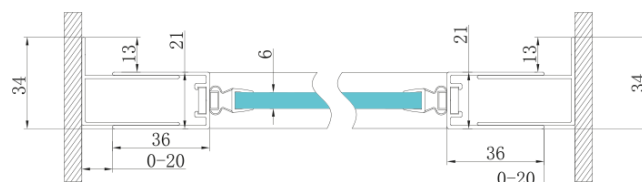

## Rozmery

Šírka: 900 mm  
Výška: 1900 mm

## Vlastnosti

Farba profilu: Chróm - Leštený hliník  
Tvar: Dvere do niky  
Typ otvárania: Otváracie jednokrídlové  
Smer otvárania: Univerzálne  
Šírka vstupu: 680 mm  
Typ výplne: Číre sklo  
Úprava skla: Coated glass  
Hrúbka skla: 6 mm  
Inštalačná šírka od: 870 mm  
Inštalačná šírka do: 910 mm  
Vlastnosti: Rámové prevedenie  
Hmotnosť / ks: 29.5 kg  
Balenie: 1 ks  
Záruka: 3 roky

## Technický list

MODEL	A	B	C
GS1279F	770-810	670	580
GS1296F	870-910	770	680
GS3888F	770-810	670	580
GS3899F	870-910	770	680

MODEL	A	B	C
GS1279F	780-820	670	580
GS1296F	880-920	770	680
GS3888F	780-820	670	580
GS3899F	880-920	770	680