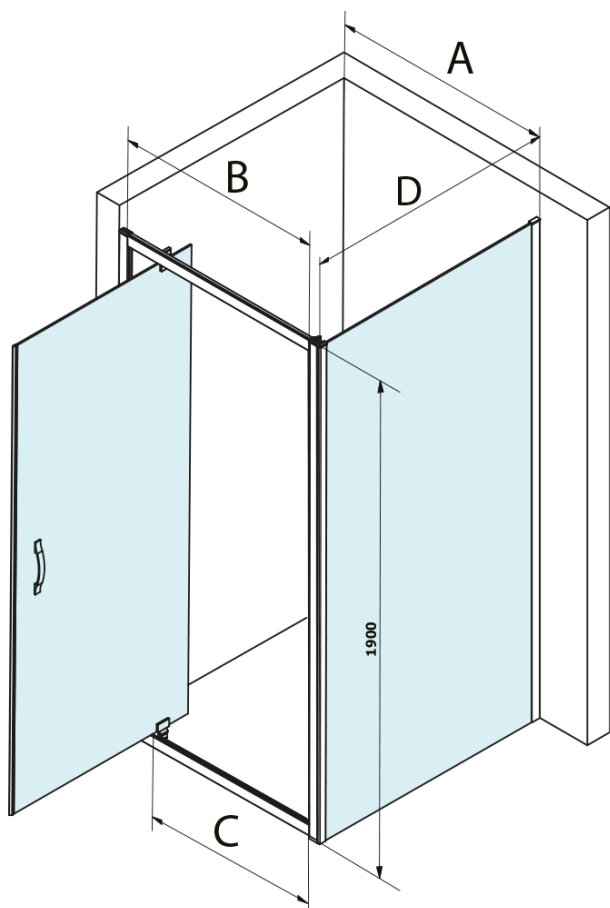

Objednací kód: GS1296F

Základné informácie

Značka: Gelco
Séria: SIGMA SIMPLY

Rozmery

Šírka: 900 mm
Výška: 1900 mm

Vlastnosti

Záruka: 3 roky
Hmotnosť / ks: 29.5 kg
Balenie: 1 ks
Farba profilu: Chróm
Tvar: Dvere do niky
Typ otvárania: Otváracie jednokrídlové
Smer otvárania: Univerzálne
Šírka vstupu: 680 mm
Typ výplne: Číre sklo
Úprava skla: Coated glass
Hrúbka skla: 6 mm
Inštalačná šírka od: 870 mm
Inštalačná šírka do: 910 mm
Vlastnosti: Rámové prevedenie
3D model: ÁNO

Náhradné diely

SIGMA SIMPLY/BORG inštalačný set (Objednací kód: NDGS01)
SIGMA SIMPLY stenový profil (Objednací kód: NDGS03)
SIGMA SIMPLY záves (Objednací kód: NDGS18)
Spodné tesnenie na dvere, sklo 6mm, 1000mm (Objednací kód: NDGS14)
Magneticé tesnení ploché, sklo 6mm, 2000mm (Objednací kód: MAG02)
SIGMA SIMPLY madlo (Objednací kód: NDGS06)

Technický list

MODEL	A	B	C
GS1279F	770-810	670	580
GS1296F	870-910	770	680
GS3888F	770-810	670	580
GS3899F	870-910	770	680

MODEL	A	B	C
GS1279F	780-820	670	580
GS1296F	880-920	770	680
GS3888F	780-820	670	580
GS3899F	880-920	770	680