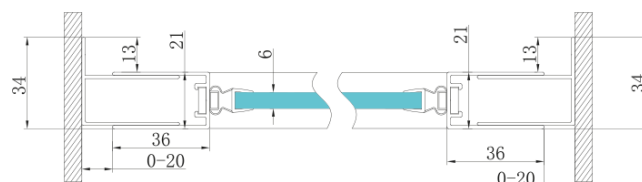

Objednací kód: GS1296F

Základné informácie

Značka: Gelco
Séria: SIGMA SIMPLY

Rozmery

Šírka: 900 mm
Výška: 1900 mm

Vlastnosti

Záruka: 3 roky
Hmotnosť / ks: 29.5 kg
Balenie: 1 ks
Farba profilu: Chróm
Tvar: Dvere do niky
Typ otvárania: Otváracie jednokrídlové
Smer otvárania: Univerzálne
Šírka vstupu: 680 mm
Typ výplne: Číre sklo
Úprava skla: Coated glass
Hrúbka skla: 6 mm
Inštalačná šírka od: 870 mm
Inštalačná šírka do: 910 mm
Vlastnosti: Rámové prevedenie
3D model: ÁNO

Náhradné diely

SIGMA SIMPLY/BORG inštalačný set (Objednací kód: NDGS01)
SIGMA SIMPLY stenový profil (Objednací kód: NDGS03)
SIGMA SIMPLY záves (Objednací kód: NDGS18)
Spodné tesnenie na dvere, sklo 6mm, 1000mm (Objednací kód: NDGS14)
Magneticé tesnení ploché, sklo 6mm, 2000mm (Objednací kód: MAG02)
SIGMA SIMPLY madlo (Objednací kód: NDGS06)

Technický list

MODEL	A	B	C
GS1279F	770-810	670	580
GS1296F	870-910	770	680
GS3888F	770-810	670	580
GS3899F	870-910	770	680

MODEL	A	B	C
GS1279F	780-820	670	580
GS1296F	880-920	770	680
GS3888F	780-820	670	580
GS3899F	880-920	770	680

MODEL	D
GS3170	680-700
GS3175	730-750
GS3180	780-800
GS3190	880-900
GS3110	980-1000
GS4370	680-700
GS4375	730-750
GS4380	780-800
GS4390	880-900
GS4214	980-1000