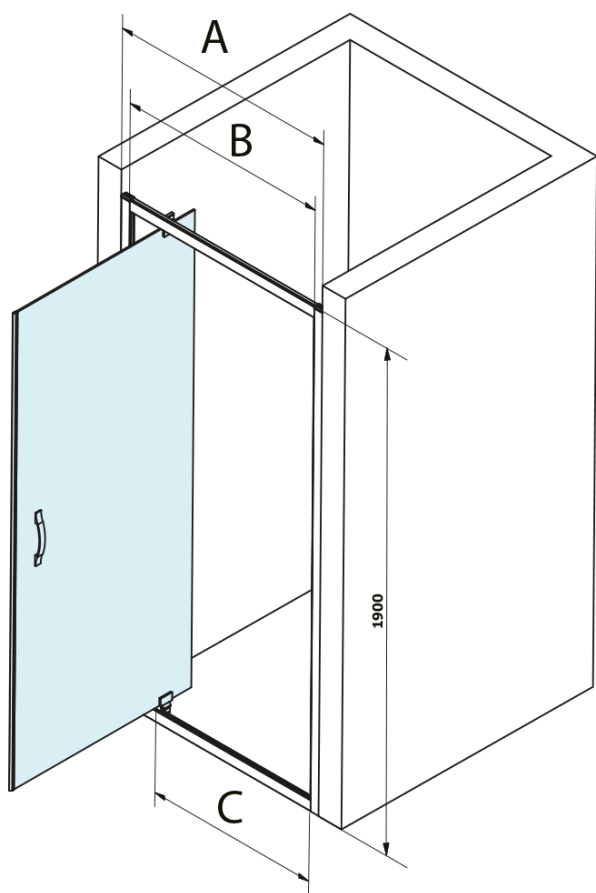

Technický list