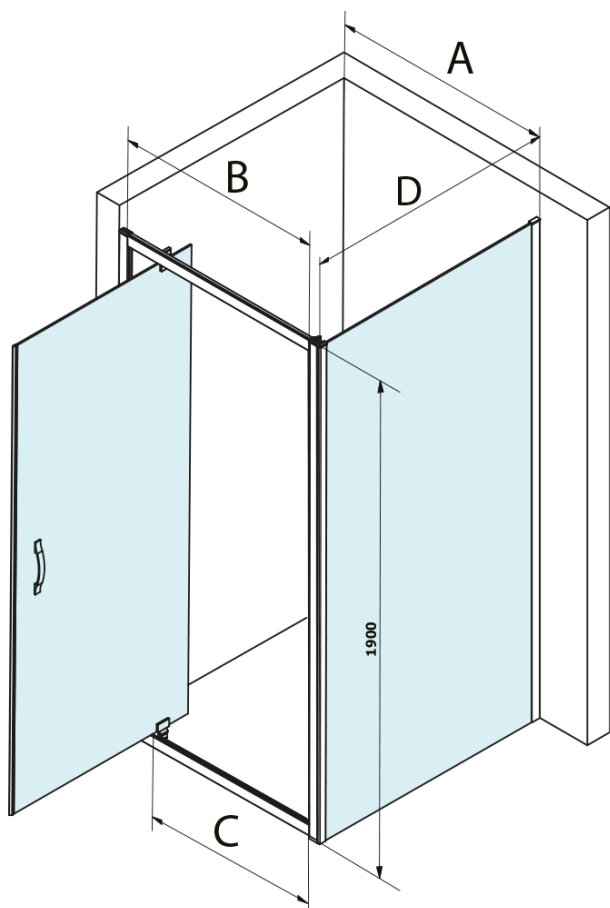

Objednací kód: GS1296F

Základné informácie

Značka: Gelco
Séria: SIGMA SIMPLY

Rozmery

Šírka: 900 mm
Výška: 1900 mm

Vlastnosti

Farba profilu: Chróm
Tvar: Dvere do niky
Typ otvárania: Otváracie jednokrídlové
Smer otvárania: Univerzálne
Šírka vstupu: 680 mm
Typ výplne: Číre sklo
Úprava skla: Coated glass
Hrúbka skla: 6 mm
Inštalačná šírka od: 870 mm
Inštalačná šírka do: 910 mm
Vlastnosti: Rámové prevedenie
Hmotnosť / ks: 29.5 kg
Balenie: 1 ks
Záruka: 3 roky

Náhradné diely

Magneticé tesnení ploché, sklo 6mm, 2000mm (Objednací kód: MAG02)
Spodné tesnenie na dvere, sklo 6mm, 1000mm (Objednací kód: NDGS14)
SIGMA SIMPLY/BORG inštalačný set (Objednací kód: NDGS01)
SIGMA SIMPLY stenový profil (Objednací kód: NDGS03)
SIGMA SIMPLY madlo (Objednací kód: NDGS06)

Technický list

MODEL	A	B	C
GS1279F	770-810	670	580
GS1296F	870-910	770	680
GS3888F	770-810	670	580
GS3899F	870-910	770	680

MODEL	A	B	C
GS1279F	780-820	670	580
GS1296F	880-920	770	680
GS3888F	780-820	670	580
GS3899F	880-920	770	680