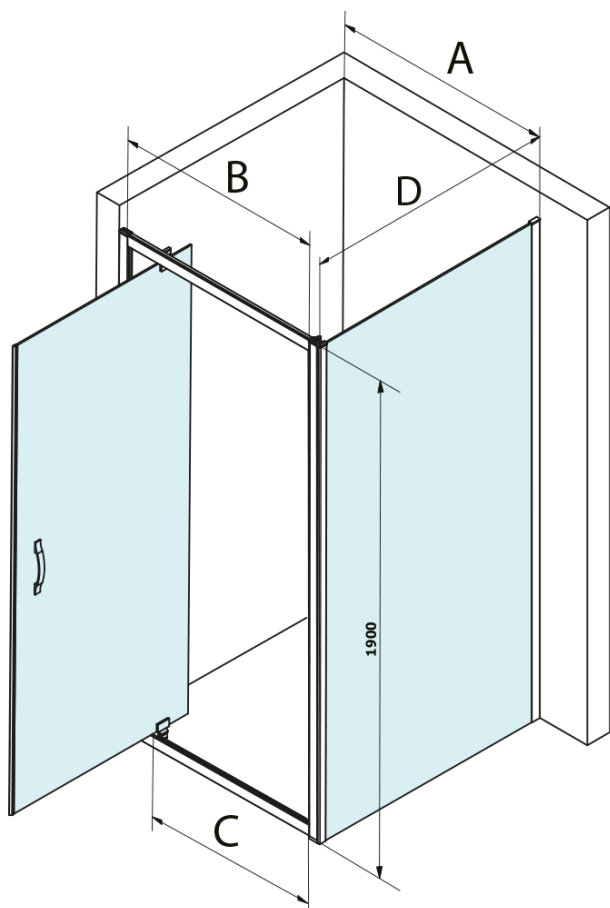

## Rozmery

Šírka: 900 mm  
Výška: 1900 mm

## Vlastnosti

Farba profilu: Chróm - Leštený hliník  
Tvar: Dvere do niky  
Typ otvárania: Otváracie jednokrídlové  
Smer otvárania: Univerzálne  
Šírka vstupu: 680 mm  
Typ výplne: Číre sklo  
Úprava skla: Coated glass  
Hrúbka skla: 6 mm  
Inštalačná šírka od: 870 mm  
Inštalačná šírka do: 910 mm  
Vlastnosti: Rámové prevedenie  
Hmotnosť / ks: 29.5 kg  
Balenie: 1 ks  
Záruka: 3 roky

## Technický list

MODEL	A	B	C
GS1279F	770-810	670	580
GS1296F	870-910	770	680
GS3888F	770-810	670	580
GS3899F	870-910	770	680

MODEL	A	B	C
GS1279F	780-820	670	580
GS1296F	880-920	770	680
GS3888F	780-820	670	580
GS3899F	880-920	770	680