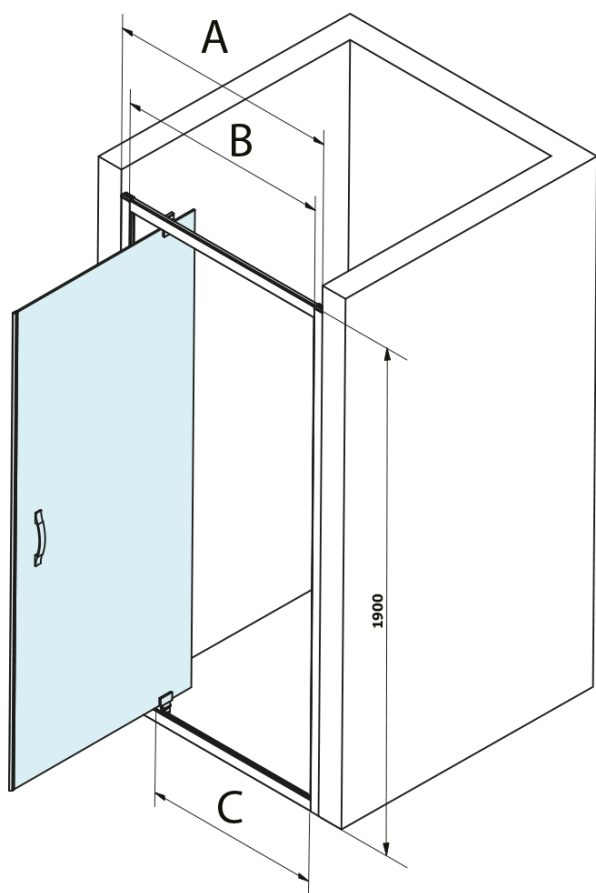

Objednací kód: GS1296F

Základné informácie

Značka: Gelco
Séria: SIGMA SIMPLY

Rozmery

Šírka: 900 mm
Výška: 1900 mm

Vlastnosti

Záruka: 3 roky
Hmotnosť / ks: 29.5 kg
Balenie: 1 ks
Farba profilu: Chróm
Tvar: Dvere do niky
Typ otvárania: Otváracie jednokrídlové
Smer otvárania: Univerzálne
Šírka vstupu: 680 mm
Typ výplne: Číre sklo
Úprava skla: Coated glass
Hrúbka skla: 6 mm
Inštalačná šírka od: 870 mm
Inštalačná šírka do: 910 mm
Vlastnosti: Rámové prevedenie
3D model: ÁNO

Náhradné diely

SIGMA SIMPLY/BORG inštalačný set (Objednací kód: NDGS01)
SIGMA SIMPLY stenový profil (Objednací kód: NDGS03)
SIGMA SIMPLY záves (Objednací kód: NDGS18)
Spodné tesnenie na dvere, sklo 6mm, 1000mm (Objednací kód: NDGS14)
Magneticé tesnení ploché, sklo 6mm, 2000mm (Objednací kód: MAG02)
SIGMA SIMPLY madlo (Objednací kód: NDGS06)

Technický list

MODEL	A	B	C
GS1279F	770-810	670	580
GS1296F	870-910	770	680
GS3888F	770-810	670	580
GS3899F	870-910	770	680

MODEL	A	B	C
GS1279F	780-820	670	580
GS1296F	880-920	770	680
GS3888F	780-820	670	580
GS3899F	880-920	770	680