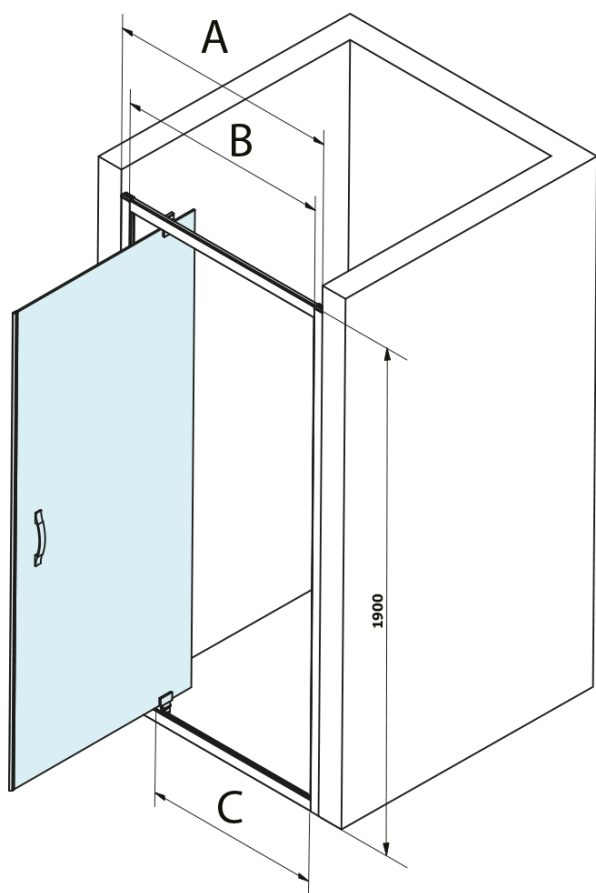

Objednací kód: GS1296F

Základné informácie

Značka: Gelco
Séria: SIGMA SIMPLY

Rozmery

Šírka: 900 mm
Výška: 1900 mm

Vlastnosti

Farba profilu: Chróm
Tvar: Dvere do niky
Typ otvárania: Otváracie jednokrídlové
Smer otvárania: Univerzálne
Šírka vstupu: 680 mm
Typ výplne: Číre sklo
Úprava skla: Coated glass
Hrúbka skla: 6 mm
Inštalačná šírka od: 870 mm
Inštalačná šírka do: 910 mm
Vlastnosti: Rámové prevedenie
Hmotnosť / ks: 29.5 kg
Balenie: 1 ks
Záruka: 3 roky

Náhradné diely

Magneticé tesnení ploché, sklo 6mm, 2000mm (Objednací kód: MAG02)
Spodné tesnenie na dvere, sklo 6mm, 1000mm (Objednací kód: NDGS14)
SIGMA SIMPLY/BORG inštalačný set (Objednací kód: NDGS01)
SIGMA SIMPLY stenový profil (Objednací kód: NDGS03)
SIGMA SIMPLY madlo (Objednací kód: NDGS06)

Technický list

MODEL	A	B	C
GS1279F	770-810	670	580
GS1296F	870-910	770	680
GS3888F	770-810	670	580
GS3899F	870-910	770	680

MODEL	A	B	C
GS1279F	780-820	670	580
GS1296F	880-920	770	680
GS3888F	780-820	670	580
GS3899F	880-920	770	680