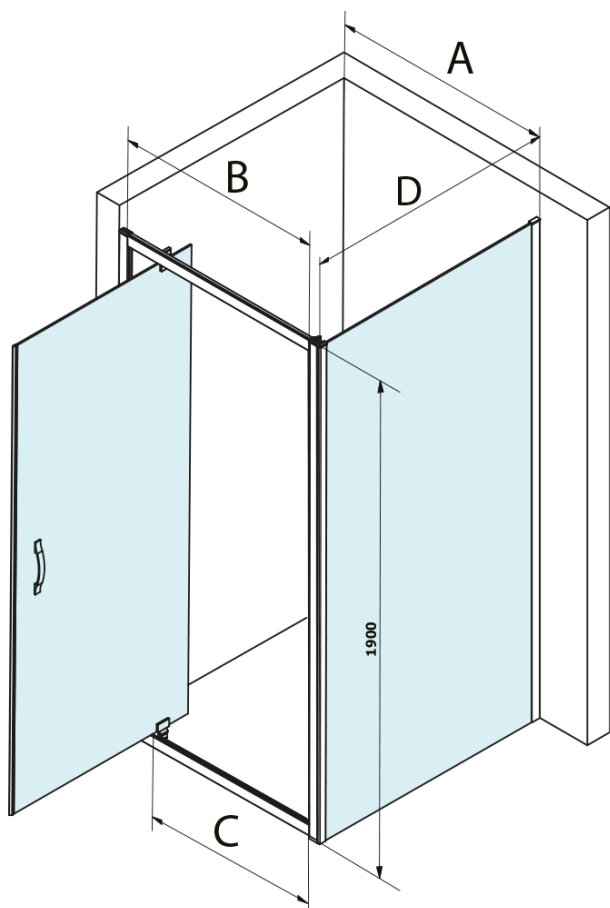

MODEL	A	B	C
GS1279F	780-820	670	580
GS1296F	880-920	770	680
GS3888F	780-820	670	580
GS3899F	880-920	770	680

MODEL	D
GS3170	680-700
GS3175	730-750
GS3180	780-800
GS3190	880-900
GS3110	980-1000
GS4370	680-700
GS4375	730-750
GS4380	780-800
GS4390	880-900
GS4214	980-1000