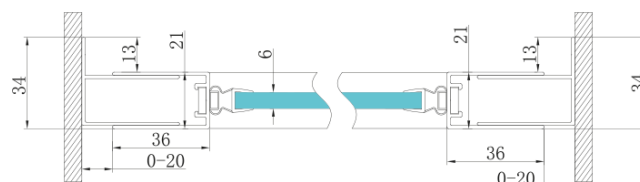

## Rozmery

Šírka: 800 mm  
Výška: 1900 mm

## Vlastnosti

Farba profilu: Chróm  
Tvar: Dvere do niky  
Typ otvárania: Otváracie jednokrídlové  
Smer otvárania: Univerzálne  
Šírka vstupu: 580 mm  
Typ výplne: Číre sklo  
Úprava skla: Coated glass  
Hrúbka skla: 6 mm  
Inštalačná šírka od: 770 mm  
Inštalačná šírka do: 810 mm  
Vlastnosti: Rámové prevedenie  
Hmotnosť / ks: 28.0 kg  
Balenie: 1 ks  
Záruka: 3 roky

## Technický list

MODEL	A	B	C
GS1279F	770-810	670	580
GS1296F	870-910	770	680
GS3888F	770-810	670	580
GS3899F	870-910	770	680

MODEL	A	B	C
GS1279F	780-820	670	580
GS1296F	880-920	770	680
GS3888F	780-820	670	580
GS3899F	880-920	770	680