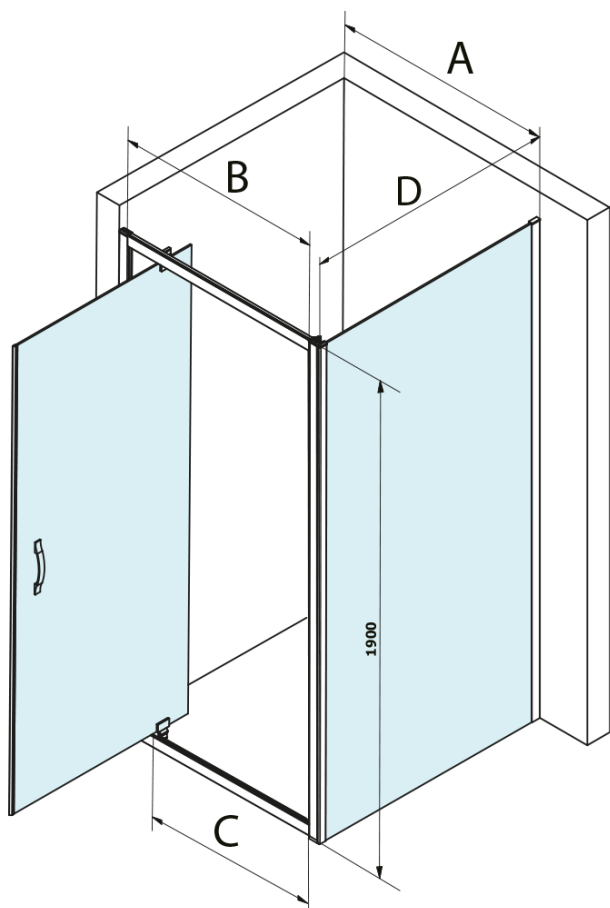

## Rozmery

Šírka: 800 mm  
Výška: 1900 mm

## Vlastnosti

Farba profilu: Chróm - Leštený hliník  
Tvar: Dvere do niky  
Typ otvárania: Otváracie jednokrídlové  
Smer otvárania: Univerzálne  
Šírka vstupu: 580 mm  
Typ výplne: Číre sklo  
Úprava skla: Coated glass  
Hrúbka skla: 6 mm  
Inštalačná šírka od: 770 mm  
Inštalačná šírka do: 810 mm  
Vlastnosti: Rámové prevedenie  
Hmotnosť / ks: 28.0 kg  
Balenie: 1 ks  
Záruka: 3 roky

## Technický list

MODEL	A	B	C
GS1279F	770-810	670	580
GS1296F	870-910	770	680
GS3888F	770-810	670	580
GS3899F	870-910	770	680

MODEL	A	B	C
GS1279F	780-820	670	580
GS1296F	880-920	770	680
GS3888F	780-820	670	580
GS3899F	880-920	770	680