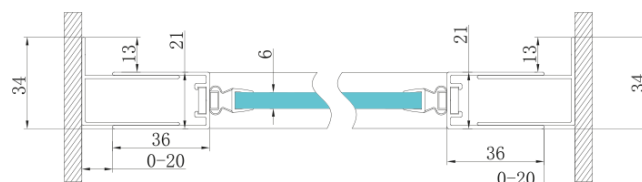

## Rozmery

Šírka: 800 mm  
Výška: 1900 mm

## Vlastnosti

Farba profilu: Chróm - Leštený hliník  
Tvar: Dvere do niky  
Typ otvárania: Otváracie jednokrídlové  
Smer otvárania: Univerzálne  
Šírka vstupu: 580 mm  
Typ výplne: Číre sklo  
Úprava skla: Coated glass  
Hrúbka skla: 6 mm  
Inštalačná šírka od: 770 mm  
Inštalačná šírka do: 810 mm  
Vlastnosti: Rámové prevedenie  
Hmotnosť / ks: 28.0 kg  
Balenie: 1 ks  
Záruka: 3 roky

## Technický list

MODEL	A	B	C
GS1279F	770-810	670	580
GS1296F	870-910	770	680
GS3888F	770-810	670	580
GS3899F	870-910	770	680

MODEL	A	B	C
GS1279F	780-820	670	580
GS1296F	880-920	770	680
GS3888F	780-820	670	580
GS3899F	880-920	770	680