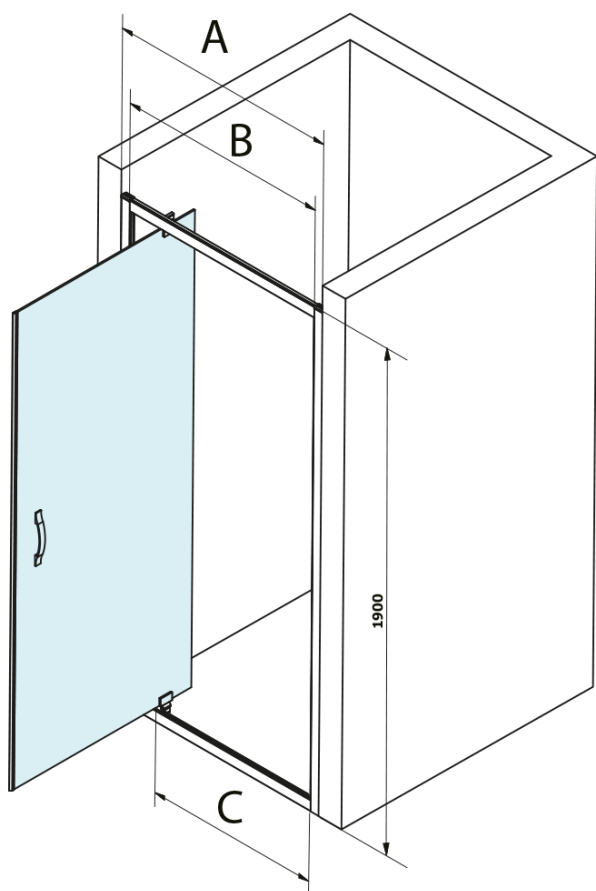

Objednací kód: GS1279F

Základné informácie

Značka: Gelco
Séria: SIGMA SIMPLY

Rozmery

Šírka: 800 mm
Výška: 1900 mm

Vlastnosti

Farba profilu: Chróm - Leštený hliník
Tvar: Dvere do niky
Typ otvárania: Otváracie jednokrídlové
Smer otvárania: Univerzálne
Šírka vstupu: 580 mm
Typ výplne: Číre sklo
Úprava skla: Coated glass
Hrúbka skla: 6 mm
Inštalačná šírka od: 770 mm
Inštalačná šírka do: 810 mm
Vlastnosti: Rámové prevedenie
Hmotnosť / ks: 28.0 kg
Balenie: 1 ks
Záruka: 3 roky

Technický list

MODEL	A	B	C
GS1279F	770-810	670	580
GS1296F	870-910	770	680
GS3888F	770-810	670	580
GS3899F	870-910	770	680

MODEL	A	B	C
GS1279F	780-820	670	580
GS1296F	880-920	770	680
GS3888F	780-820	670	580
GS3899F	880-920	770	680