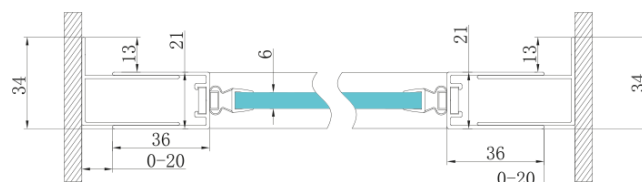

Objednací kód: GS1279F

Základné informácie

Značka: Gelco
Séria: SIGMA SIMPLY

Rozmery

Šírka: 800 mm
Výška: 1900 mm

Vlastnosti

Farba profilu: Chróm - Leštený hliník
Tvar: Dvere do niky
Typ otvárania: Otváracie jednokrídlové
Smer otvárania: Univerzálne
Šírka vstupu: 580 mm
Typ výplne: Číre sklo
Úprava skla: Coated glass
Hrúbka skla: 6 mm
Inštalačná šírka od: 770 mm
Inštalačná šírka do: 810 mm
Vlastnosti: Rámové prevedenie
Hmotnosť / ks: 28.0 kg
Balenie: 1 ks
Záruka: 3 roky

Technický list

MODEL	A	B	C
GS1279F	770-810	670	580
GS1296F	870-910	770	680
GS3888F	770-810	670	580
GS3899F	870-910	770	680

MODEL	A	B	C
GS1279F	780-820	670	580
GS1296F	880-920	770	680
GS3888F	780-820	670	580
GS3899F	880-920	770	680

MODEL	D
GS3170	680-700
GS3175	730-750
GS3180	780-800
GS3190	880-900
GS3110	980-1000
GS4370	680-700
GS4375	730-750
GS4380	780-800
GS4390	880-900
GS4214	980-1000