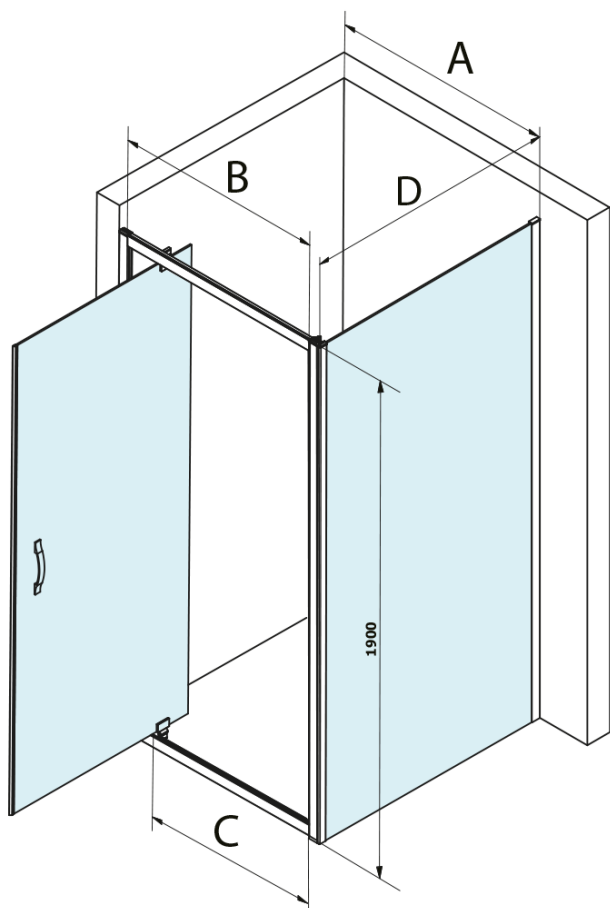

Objednací kód: GS1279F

Základné informácie

Značka: Gelco
Séria: SIGMA SIMPLY

Rozmery

Šírka: 800 mm
Výška: 1900 mm

Vlastnosti

Farba profilu: Chróm - Leštený hliník
Tvar: Dvere do niky
Typ otvárania: Otváracie jednokrídlové
Smer otvárania: Univerzálne
Šírka vstupu: 580 mm
Typ výplne: Číre sklo
Úprava skla: Coated glass
Hrúbka skla: 6 mm
Inštalačná šírka od: 770 mm
Inštalačná šírka do: 810 mm
Vlastnosti: Rámové prevedenie
Hmotnosť / ks: 28.0 kg
Balenie: 1 ks
Záruka: 3 roky

Technický list

MODEL	A	B	C
GS1279F	770-810	670	580
GS1296F	870-910	770	680
GS3888F	770-810	670	580
GS3899F	870-910	770	680

MODEL	A	B	C
GS1279F	780-820	670	580
GS1296F	880-920	770	680
GS3888F	780-820	670	580
GS3899F	880-920	770	680