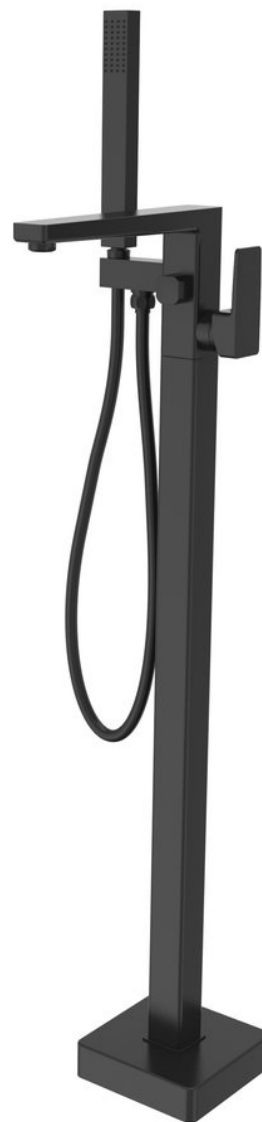

Objednací kód: TI021B

Základné informácie

Značka: Sapho

Séria: TURSI

Vlastnosti

Farba: Čierna mat

Materiál: Mosadz

Tvar: Hranaté

Inštalácia: Do podlahy

Druh ovládania: Páka

Priemer kartuše: 35 mm

Hmotnosť / ks: 8.8367 kg

Balenie: 1 ks

Záruka: 6 rokov

Náhradné diely

KEROX náhradná kartuša nízka (Objednací kód: 2121B)