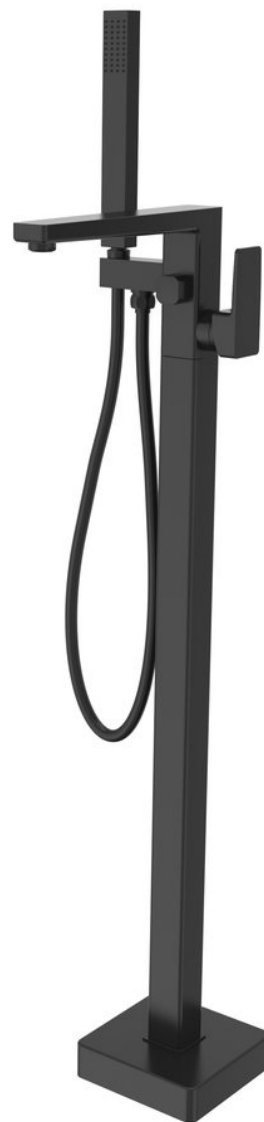

Objednací kód: TI021B

Základné informácie

Značka: Sapho

Séria: TURSI

Vlastnosti

Farba: Čierna mat

Materiál: Mosadz

Tvar: Hranaté

Inštalácia: Do podlahy

Druh ovládania: Páka

Priemer kartuše: 35 mm

Hmotnosť / ks: 8.8367 kg

Balenie: 1 ks

Záruka: 6 rokov

Náhradné diely

KEROX náhradná kartuša nízka (Objednací kód: 2121B)