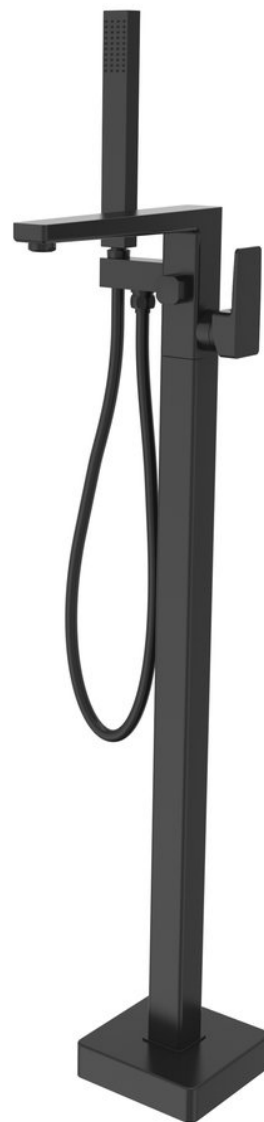

Objednací kód: TI021B

Základné informácie

Značka: Sapho

Séria: TURSI

Vlastnosti

Záruka: 6 rokov

Hmotnosť / ks: 8.8367 kg

Balenie: 1 ks

Farba: Čierna mat

Materiál: Mosadz

Tvar: Hranaté

Inštalácia: Do podlahy

Druh ovládania: Páka

Priemer kartuše: 35 mm

3D model: ÁNO

Náhradné diely

KEROX náhradná kartuša nízka (Objednací kód: 2121B)

Technický list