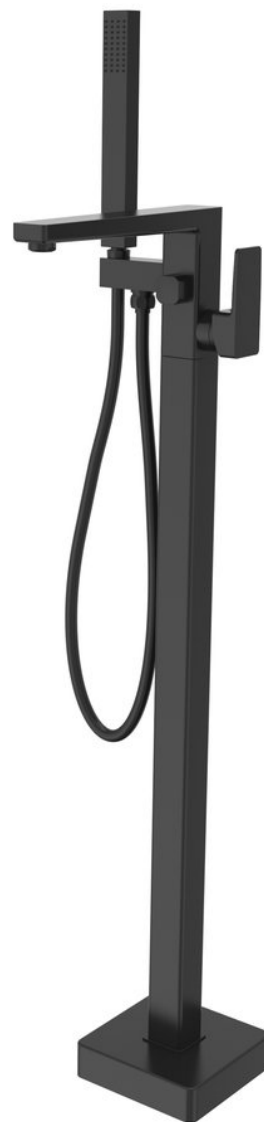

TURSI vaňová batéria s pripojením do podlahy, čierna matná

 **SAPHO**

Objednací kód: TI021B

Základné informácie

Značka: Sapho

Séria: TURSI

Vlastnosti

Farba: Čierna mat

Materiál: Mosadz

Tvar: Hranaté

Inštalácia: Do podlahy

Druh ovládania: Páka

Priemer kartuše: 35 mm

Hmotnosť / ks: 8.8367 kg

Balenie: 1 ks

Záruka: 6 rokov

Náhradné diely

KEROX náhradná kartuša nízka (Objednací kód: 2121B)

Technický list