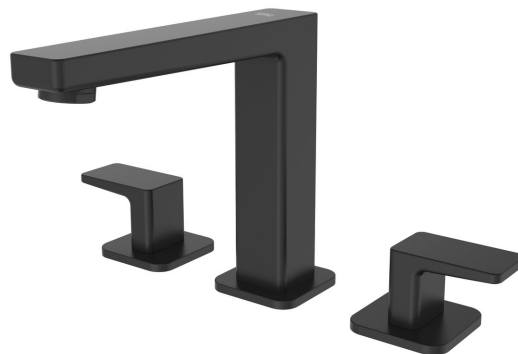

TURSI trojprvková umývadlová batéria bez výpuste, čierná matná

Objednací kód: TI017B

Základné informácie

Značka: Sapho

Séria: TURSI

Rozmery

Hĺbka: 200 mm

Vlastnosti

Farba: Čierna mat

Materiál: Mosadz

Tvar: Hranaté

Inštalácia: Stojankové

Druh ovládania: Kohútik

Výška výtoku: 135 mm

Ostatné: Trojprvková batéria

Hmotnosť / ks: 2.14 kg

Balenie: 1 ks

Záruka: 6 rokov

Náhradné diely

Uzatvárací keramický vršok 1/2", teplý (Objednací kód: 35Z00088)

Uzatvárací keramický vršok 1/2", studený (Objednací kód: 35Z00052)