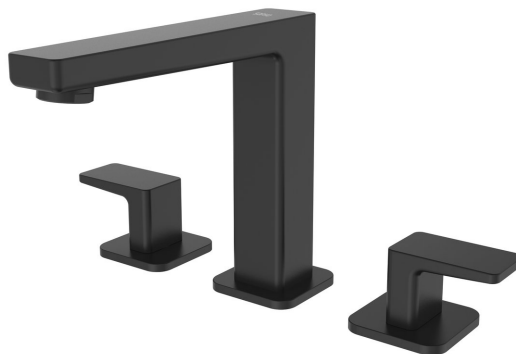

Objednací kód: TI017B

Základné informácie

Značka: Sapho

Séria: TURSI

Rozmery

Hĺbka: 200 mm

Vlastnosti

Záruka: 6 rokov

Hmotnosť / ks: 2.14 kg

Balenie: 1 ks

Farba: Čierna mat

Materiál: Mosadz

Tvar: Hranaté

Inštalácia: Stojankové

Druh ovládania: Kohútik

Výška výtoku: 135 mm

Ostatné: Trojprvková batéria

3D model: ÁNO

Odporúčame prikúpiť

1 ks Umyvadlová výpusť 5/4", click-clack, veľká zátku, 10-55mm, čierna mat (Objednací kód: CV1002B)

Náhradné diely

Uzatvárací keramický vršok 1/2", teplý (Objednací kód: 35Z00088)

Uzatvárací keramický vršok 1/2", studený (Objednací kód: 35Z00052)