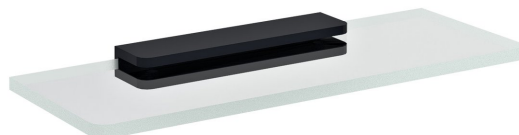

## Základné informácie

Značka: Sapho  
Séria: PIRENEI

## Rozmery

Dĺžka: 200 mm  
Šírka: 200 mm  
Výška: 21 mm  
Hĺbka: 100 mm

## Vlastnosti

Farba: Čierna  
Materiál: Sklo, Zliatina  
Tvar: Hranaté  
Druh: Polička  
Inštalácia: Vrtanie  
Hmotnosť / ks: 0.776 kg  
Balenie: 2 ks

Technický list