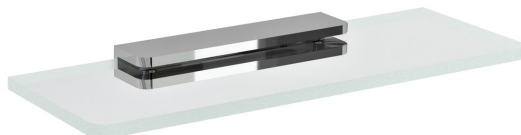

## Základné informácie

Značka: Sapho  
Séria: PIRENEI

## Rozmery

Dĺžka: 200 mm  
Šírka: 200 mm  
Výška: 21 mm  
Hĺbka: 100 mm

## Vlastnosti

Farba: Chróm  
Materiál: Sklo, Zliatina  
Tvar: Hranaté  
Druh: Polička  
Inštalácia: Vrtanie  
Hmotnosť / ks: 0.776 kg  
Balenie: 2 ks

Technický list