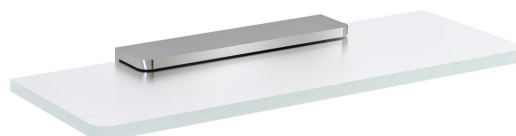

Objednací kód: MY009-01

Základné informácie

Značka: Sapho
Séria: PIRENEI

Rozmery

Dĺžka: 200 mm
Šírka: 200 mm
Výška: 21 mm
Hĺbka: 100 mm

Vlastnosti

Farba: Chróm
Materiál: Sklo, Zliatina
Tvar: Hranaté
Druh: Polička
Inštalácia: Vrtanie
Hmotnosť / ks: 0.776 kg
Balenie: 2 ks