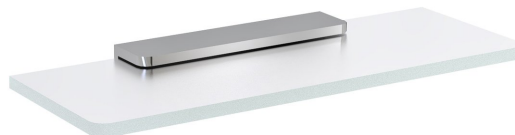

Objednací kód: MY009-01

Základné informácie

Značka: Sapho
Séria: PIRENEI

Rozmery

Dĺžka: 200 mm
Šírka: 200 mm
Výška: 21 mm
Hĺbka: 100 mm

Vlastnosti

Farba: Chróm
Materiál: Sklo, Zliatina
Tvar: Hranaté
Druh: Polička
Inštalácia: Vrtanie
Hmotnosť / ks: 0.776 kg
Balenie: 2 ks