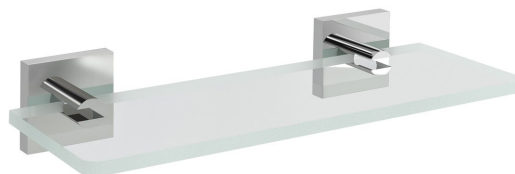

Objednací kód: XQ009-13

Základné informácie

Značka: Sapho
Séria: X-SQUARE

Rozmery

Dĺžka: 300 mm
Šírka: 300 mm
Výška: 55 mm
Hĺbka: 120 mm

Vlastnosti

Farba: Chróm
Materiál: Mosadz, Sklo
Tvar: Hranaté
Druh: Polička
Inštalácia: Vrtanie
Hmotnosť / ks: 0.905 kg
Balenie: 2 ks