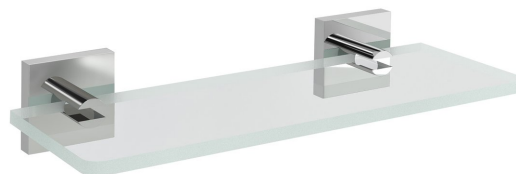

Objednací kód: XQ009-12

Základné informácie

Značka: Sapho
Séria: X-SQUARE

Rozmery

Dĺžka: 200 mm
Šírka: 200 mm
Výška: 55 mm
Hĺbka: 120 mm

Vlastnosti

Farba: Chróm
Materiál: Mosadz, Sklo
Tvar: Hranaté
Druh: Polička
Inštalácia: Vrtanie
Hmotnosť / ks: 0.715 kg
Balenie: 2 ks