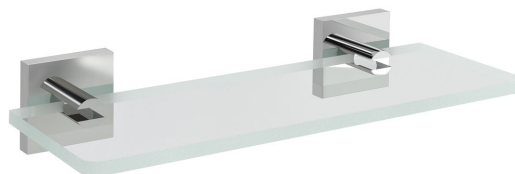

Objednací kód: XQ009-12

Základné informácie

Značka: Sapho
Séria: X-SQUARE

Rozmery

Dĺžka: 200 mm
Šírka: 200 mm
Výška: 55 mm
Hĺbka: 120 mm

Vlastnosti

Farba: Chróm
Materiál: Mosadz, Sklo
Tvar: Hranaté
Druh: Polička
Inštalácia: Vrtanie
Hmotnosť / ks: 0.715 kg
Balenie: 2 ks