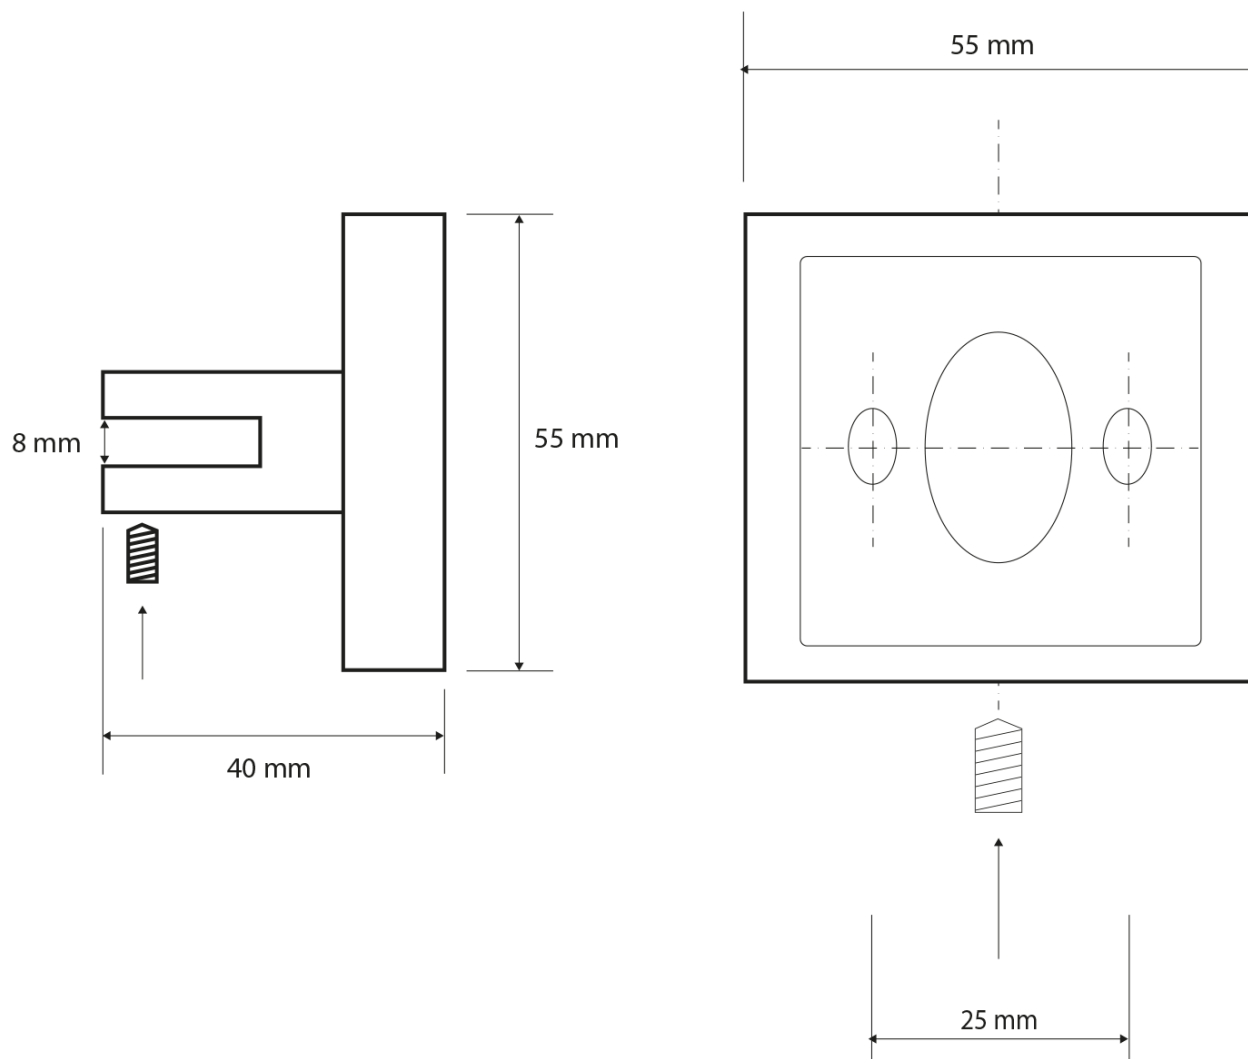

**X-SQUARE sklenená rohová polička, štvrtkruhová
200x200mm, chróm/čiré sklo**

Objednací kód: XQ009-11

Základné informácie

Značka: Sapho
Séria: X-SQUARE

Rozmery

Dĺžka: 220 mm
Šírka: 220 mm
Výška: 55 mm
Hĺbka: 220 mm

Vlastnosti

Farba: Chróm
Materiál: Mosadz, Sklo
Tvar: Hranaté
Druh: Polička: rohová
Inštalácia: Vrtanie
Hmotnosť / ks: 0.895 kg
Balenie: 2 ks

Technický list

X-SQUARE sklenená rohová polička, štvrtkruhová
200x200mm, chróm/čiré sklo