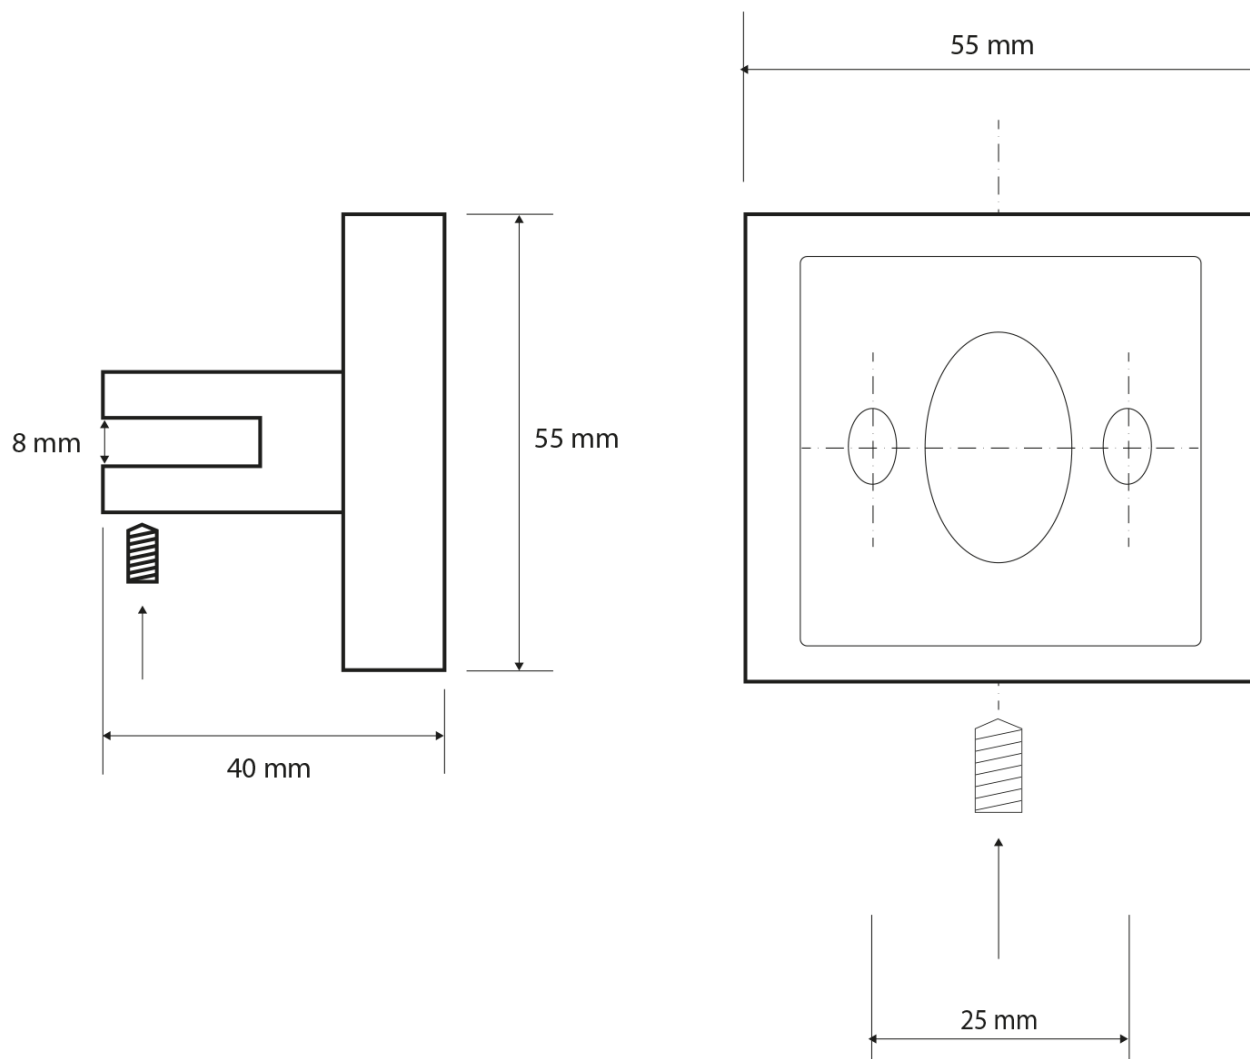

## Rozmery

Dĺžka: 1000 mm  
Šírka: 1000 mm  
Výška: 55 mm  
Hĺbka: 120 mm

## Vlastnosti

Farba: Chróm  
Materiál: Mosadz, Sklo  
Tvar: Hranaté  
Druh: Polička  
Inštalácia: Vrtanie  
Hmotnosť / ks: 1.585 kg  
Balenie: 2 ks

## Technický list

X-SQUARE sklenená polica 1000mm, chróm/mliečne sklo