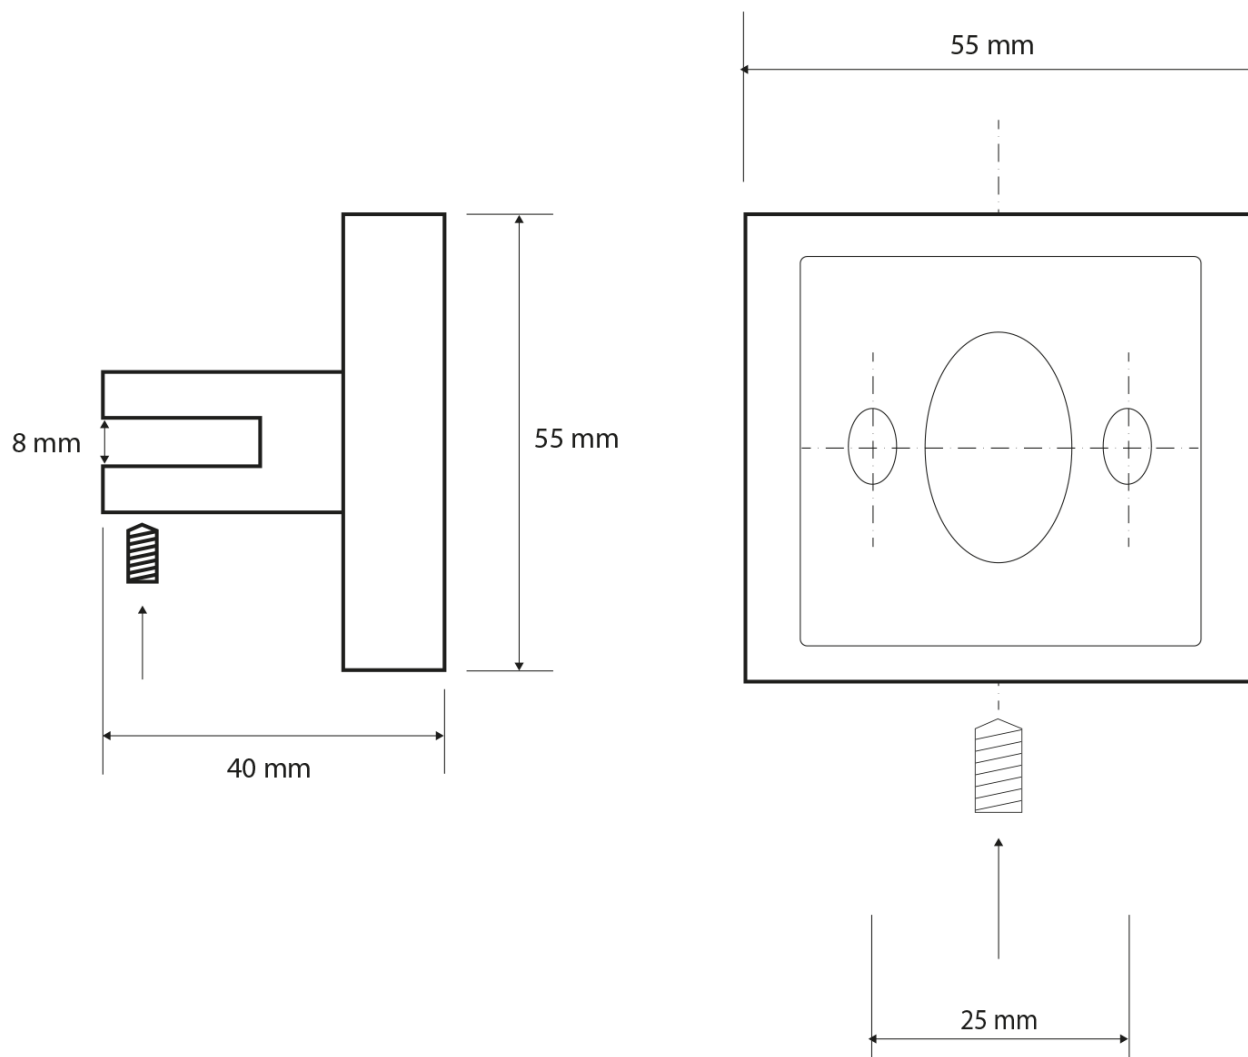

## Rozmery

Dĺžka: 800 mm  
Šírka: 800 mm  
Výška: 55 mm  
Hĺbka: 120 mm

## Vlastnosti

Farba: Chróm  
Materiál: Mosadz, Sklo  
Tvar: Hranaté  
Druh: Polička  
Inštalácia: Vrtanie  
Hmotnosť / ks: 1.855 kg  
Balenie: 2 ks

## Technický list

X-SQUARE sklenená polička 800mm, chróm/mliečne  
sklo