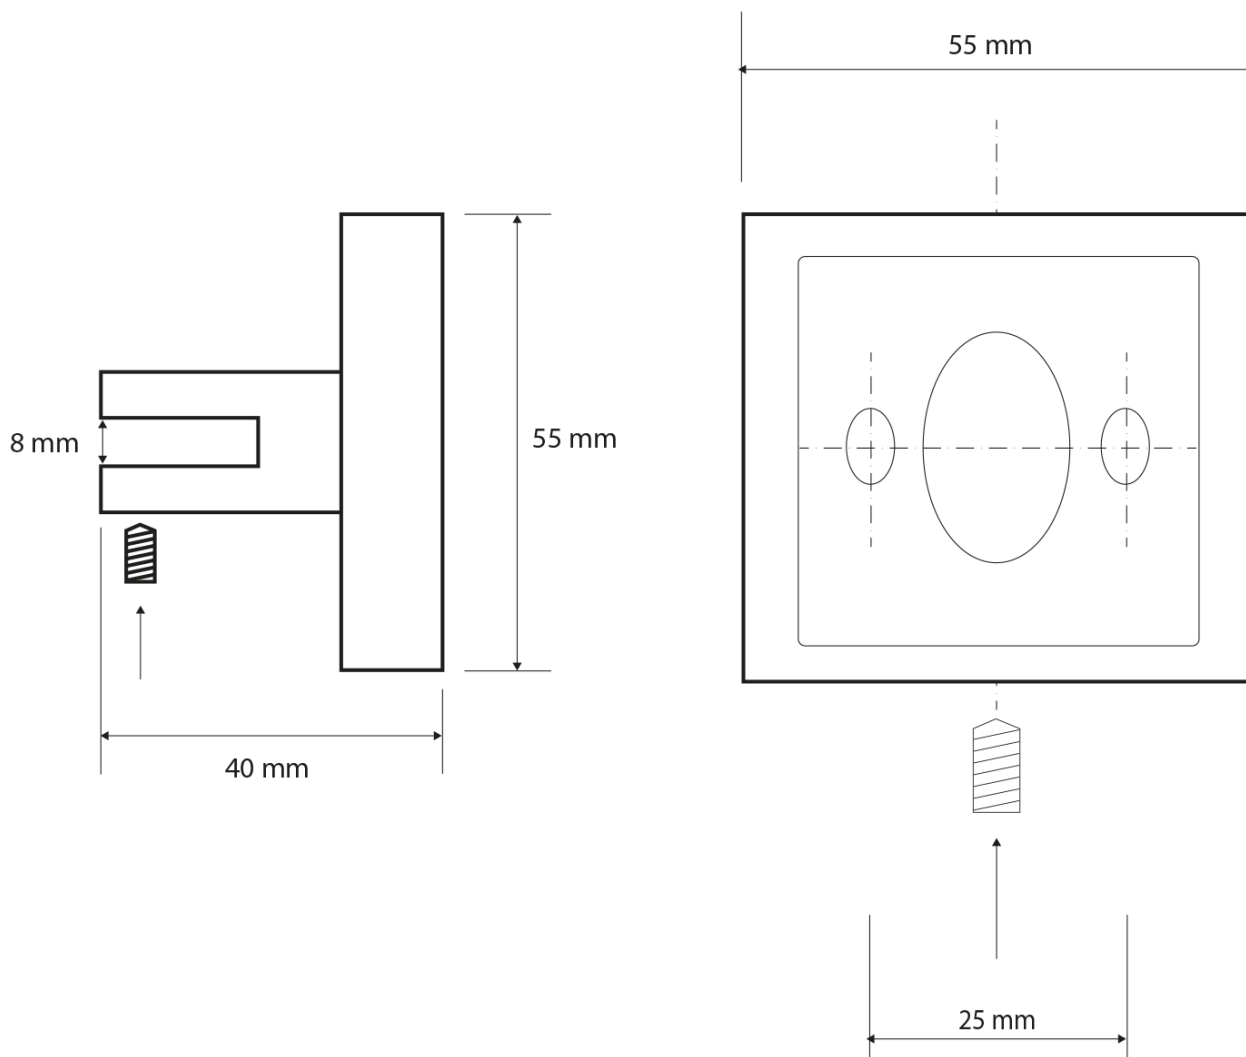

X-SQUARE sklenená polička 700mm, chróm/mliečne sklo

Objednací kód: XQ009-06

Základné informácie

Značka: Sapho
Séria: X-SQUARE

Rozmery

Dĺžka: 700 mm
Šírka: 700 mm
Výška: 55 mm
Hĺbka: 120 mm

Vlastnosti

Farba: Chróm
Materiál: Mosadz, Sklo
Tvar: Hranaté
Druh: Polička
Inštalácia: Vrtanie
Hmotnosť / ks: 1.725 kg
Balenie: 2 ks

Technický list

X-SQUARE sklenená polička 700mm, chróm/mliečne sklo