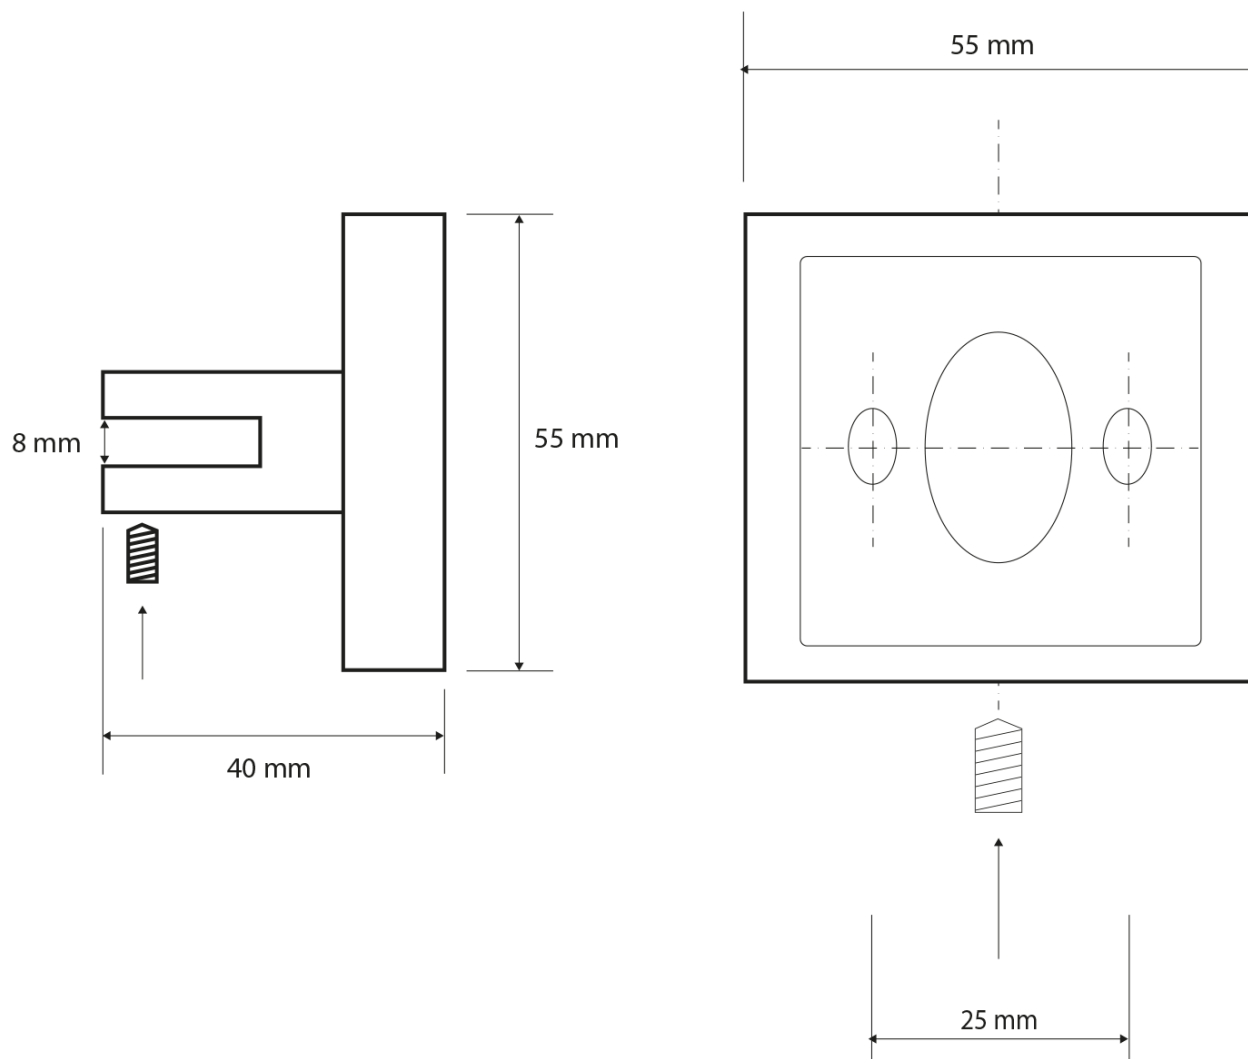

X-SQUARE sklenená polička 600mm, chróm/mliečne sklo

Objednací kód: XQ009-05

Základné informácie

Značka: Sapho
Séria: X-SQUARE

Rozmery

Dĺžka: 600 mm
Šírka: 600 mm
Výška: 55 mm
Hĺbka: 120 mm

Vlastnosti

Farba: Chróm
Materiál: Mosadz, Sklo
Tvar: Hranaté
Druh: Polička
Inštalácia: Vrtanie
Hmotnosť / ks: 1.515 kg
Balenie: 2 ks

Technický list

X-SQUARE sklenená polička 600mm, chróm/mliečne sklo