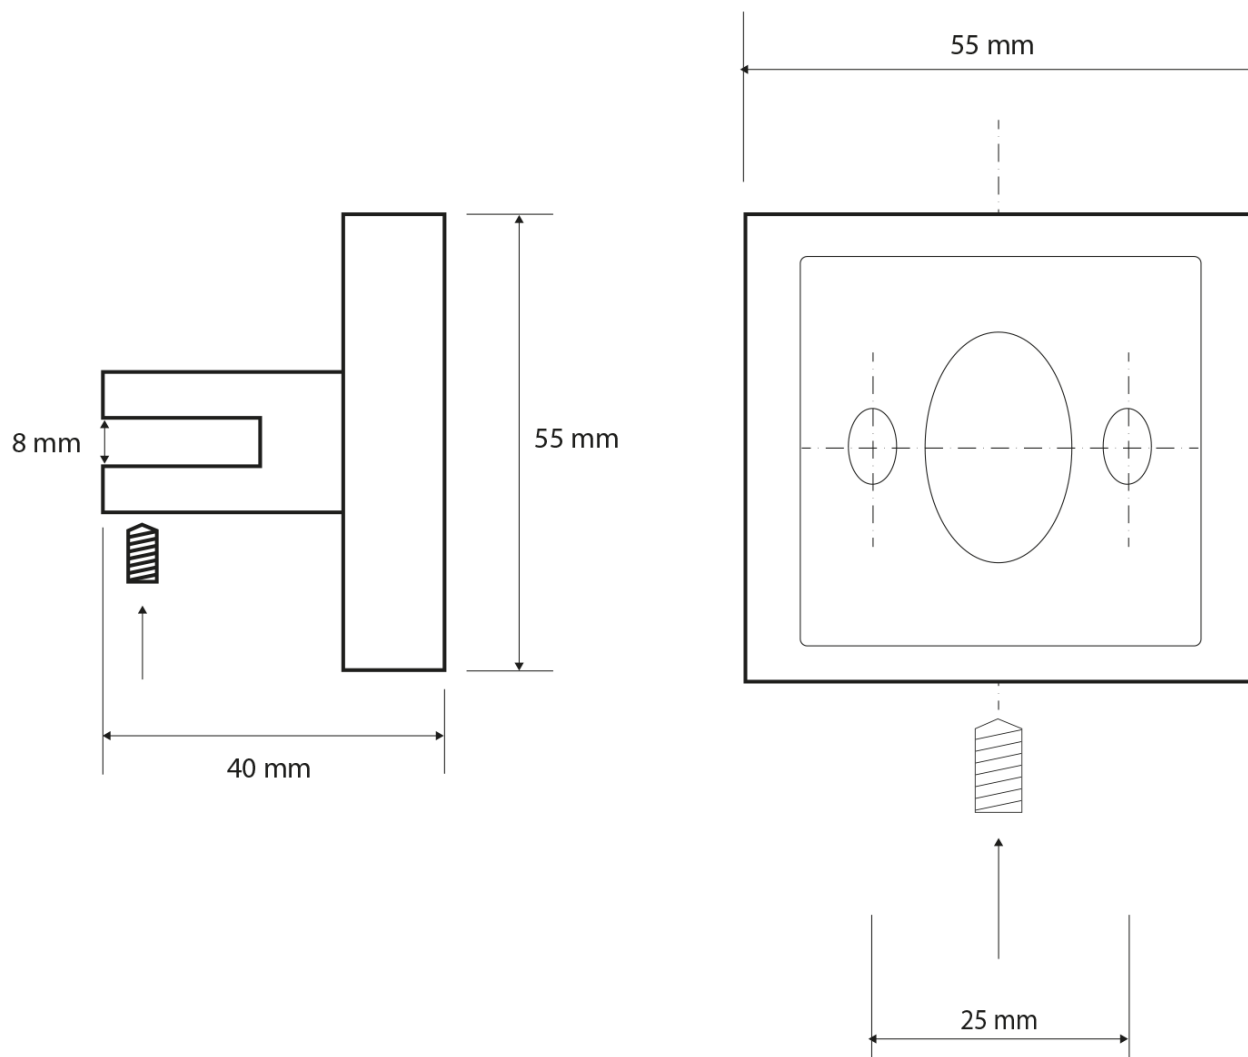

X-SQUARE sklenená polička 500mm, chróm/mliečne sklo

Objednací kód: XQ009-04

Základné informácie

Značka: Sapho
Séria: X-SQUARE

Rozmery

Dĺžka: 500 mm
Šírka: 500 mm
Výška: 55 mm
Hĺbka: 120 mm

Vlastnosti

Farba: Chróm
Materiál: Mosadz, Sklo
Tvar: Hranaté
Druh: Polička
Inštalácia: Vrtanie
Hmotnosť / ks: 1.395 kg
Balenie: 2 ks

Technický list

X-SQUARE sklenená polička 500mm, chróm/mliečne sklo