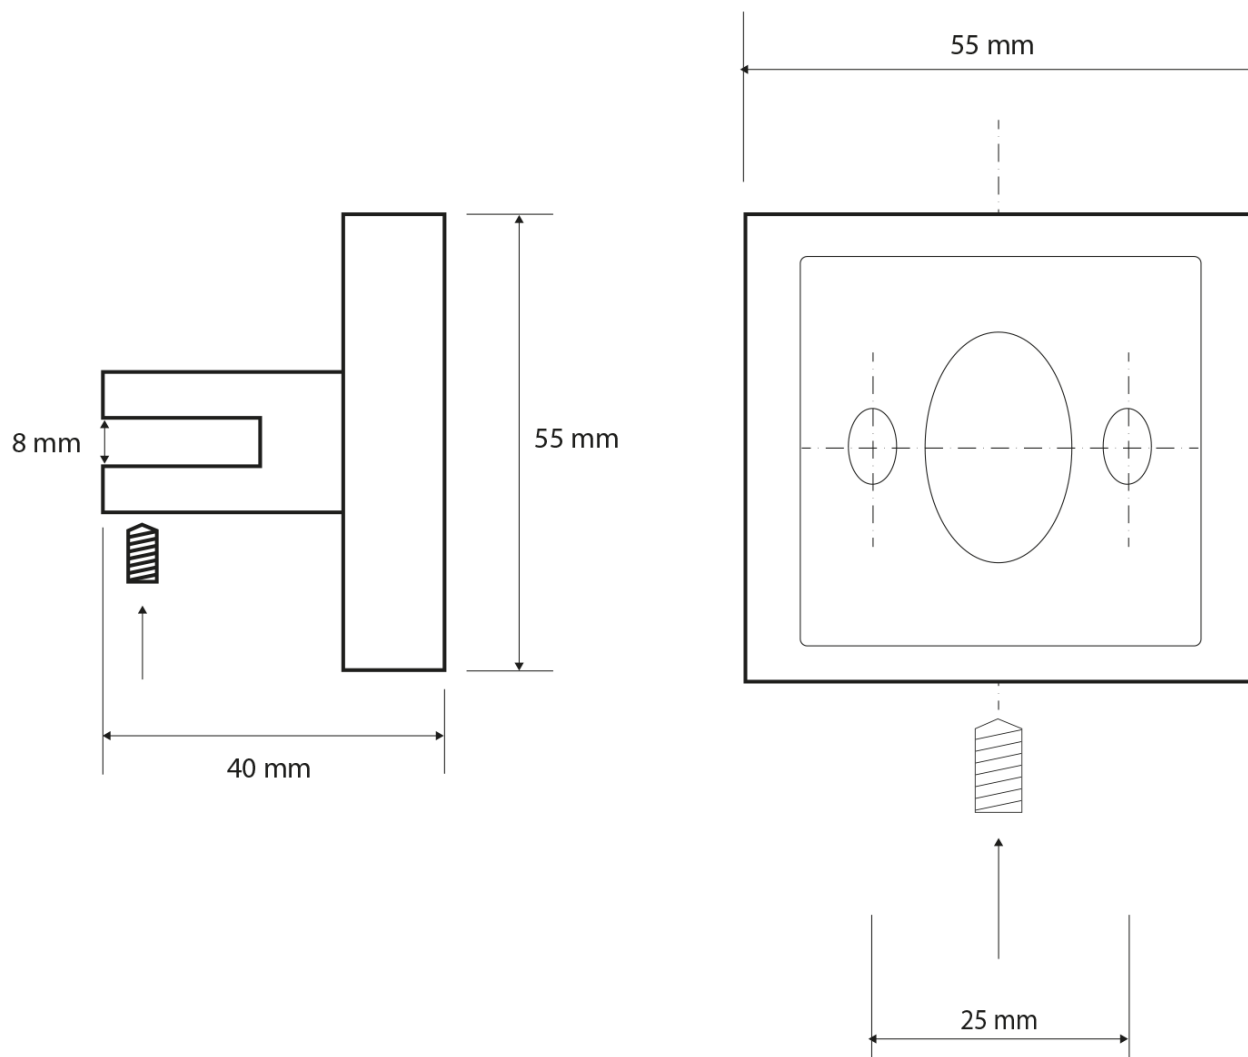

X-SQUARE sklenená polička 300mm, chróm/mliečne sklo

Objednací kód: XQ009-03

Základné informácie

Značka: Sapho
Séria: X-SQUARE

Rozmery

Dĺžka: 300 mm
Šírka: 300 mm
Výška: 55 mm
Hĺbka: 120 mm

Vlastnosti

Farba: Chróm
Materiál: Mosadz, Sklo
Tvar: Hranaté
Druh: Polička
Inštalácia: Vrtanie
Hmotnosť / ks: 0.905 kg
Balenie: 2 ks

Technický list

X-SQUARE sklenená polička 300mm, chróm/mliečne sklo