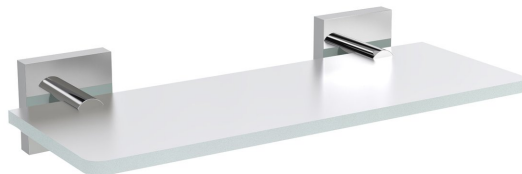

X-SQUARE sklenená polička 300mm, chróm/mliečne sklo

Objednací kód: XQ009-03

Základné informácie

Značka: Sapho
Séria: X-SQUARE

Rozmery

Dĺžka: 300 mm
Šírka: 300 mm
Výška: 55 mm
Hĺbka: 120 mm

Vlastnosti

Farba: Chróm
Materiál: Mosadz, Sklo
Tvar: Hranaté
Druh: Polička
Inštalácia: Vrtanie
Hmotnosť / ks: 0.905 kg
Balenie: 2 ks

Technický list

X-SQUARE sklenená polička 300mm, chróm/mliečne sklo